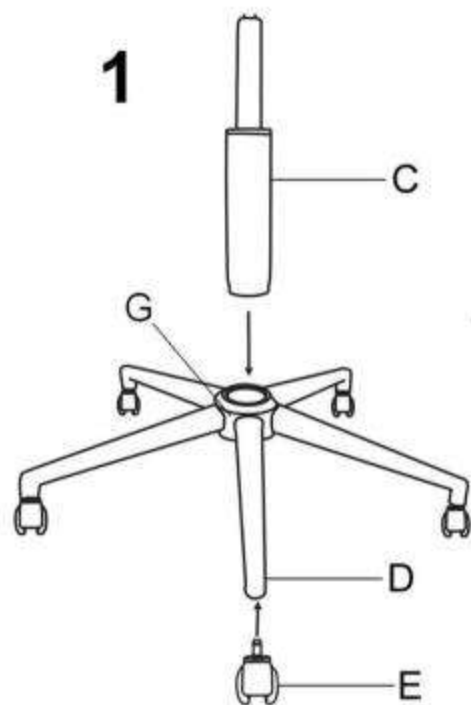

# PORTO

A		1	E		5
B		1	F		4
C		1	G		1
D		1			

HALMAR Sp. z o.o.

ul. Centralnego Okręgu Przemysłowego 2, 37-450 Stalowa Wola, POLSKA / POLAND  
tel. +48 15 843 28 10, fax: +48 15 842 19 57, e-mail: office@halmar.com.pl