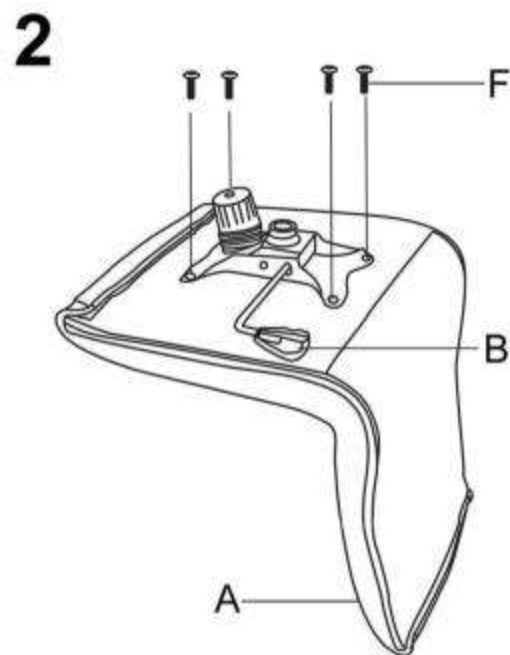

# PORTO

A		1	E		5
B		1	F		4
C		1	G		1
D		1			

HALMAR Sp. z o.o.

ul. Centralnego Okręgu Przemysłowego 2, 37-450 Stalowa Wola, POLSKA / POLAND  
tel. +48 15 843 28 10, fax: +48 15 842 19 57, e-mail: office@halmar.com.pl