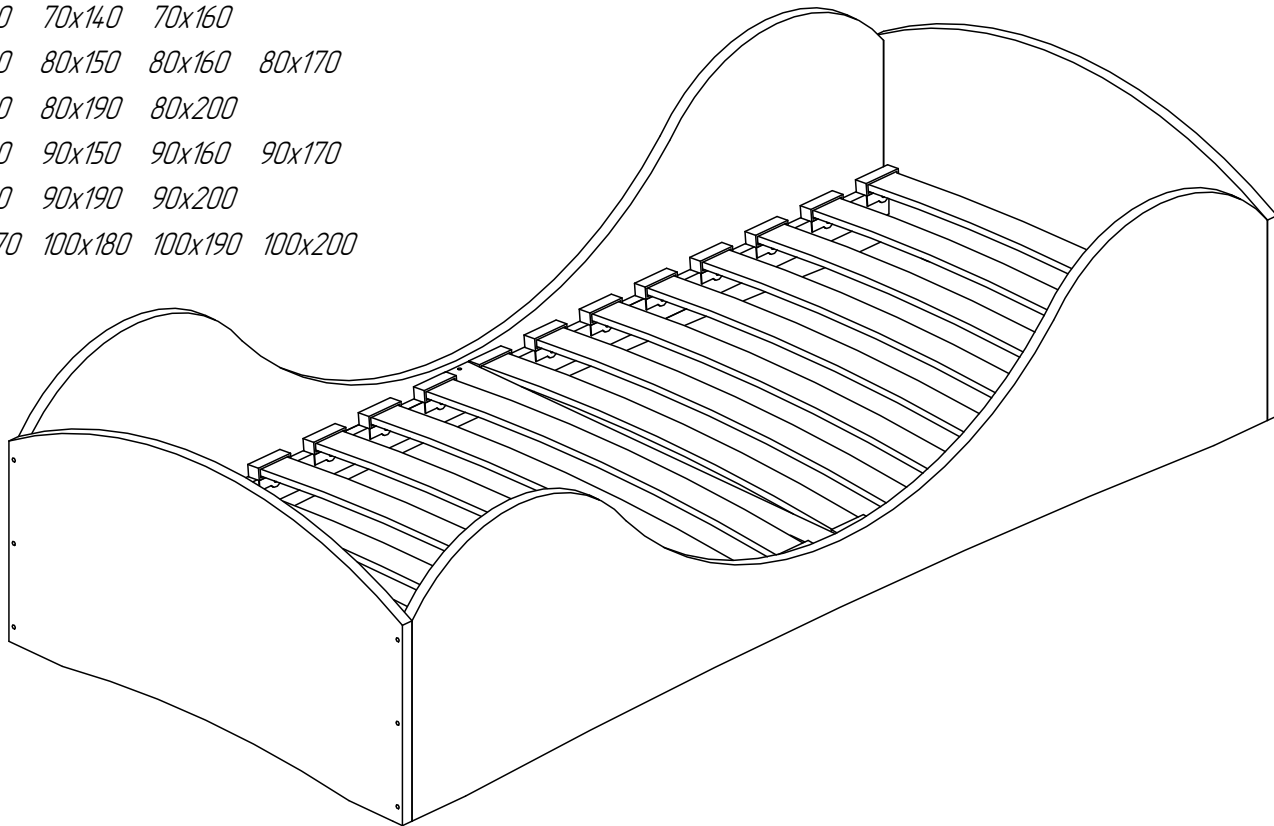

ADEKO

STOLARNIA

Assembly instruction

Instrukcja montażu

PEPE

SPIS TREŚCI / TABLE OF CONTENT

1. Strona tytułowa / Title page	1
2. Spis treści / Table of content	2
3. Śruby / Screws	3
4. Instrukcja montażu PEPE 1 / Assembly instruction PEPE 1	4
5. Instrukcja montażu PEPE 2 / Assembly instruction PEPE 2	9
6. Instrukcja montażu PEPE 3 / Assembly instruction PEPE 3	14
7. nstrukcja montażu PEPE 4 / Assembly instruction PEPE 4	19
8. Instrukcja montażu PEPE 5 / Assembly instruction PEPE 5	24
9. Informacje o produkcie / Product information	29
10. Kontakt / Contact	32

PEPE

- S1 - x12
- W1 - x20
- W2 - x32
- C - x32
- INBUS - x1

PEPE 1

60x120 70x140 70x160

80x140 80x150 80x160 80x170

80x180 80x190 80x200

90x140 90x150 90x160 90x170

90x180 90x190 90x200

100x170 100x180 100x190 100x200

PEPE 1

E1 - x2
E2 - x2
L1 - x2
L2 - x1
L3 - x16

E1 - x2
L1 - x2
W1 - x16

C - x32
L3 - x32
W2 - x32

PEPE 2

60x120 70x140 70x160

80x140 80x150 80x160 80x170

80x180 80x190 80x200

90x140 90x150 90x160 90x170

90x180 90x190 90x200

100x170 100x180 100x190 100x200

PEPE 2

E1 - x2

E2 - x2

L1 - x2