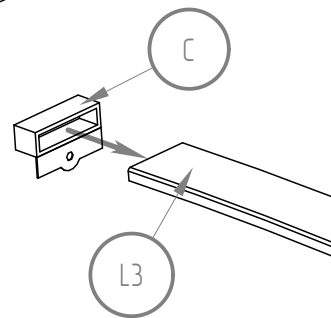

E11 - x1

E12 - x1

E2 - x2

L1 - x2

L2 - x1

L3 - x16

L3 - x16
C - x32
W2 - x32

NIE SKAKAĆ
NO JUMPING

Wysokość materaca

Mattress height

min. 8 cm

max. 12 cm

WARNING / UWAGA !

- Używać tylko materacy o grubości 8-12 cm.*
- Nie skakać na łóżku.*
- Zakaz przebywania więcej niż jednej osoby na łóżku.*

Części drewniane i plastikowe należy czyścić za pomocą suchej szmatki oraz zwykłych, łagodnych środków do pielęgnacji i czyszczenia surowego drewna.