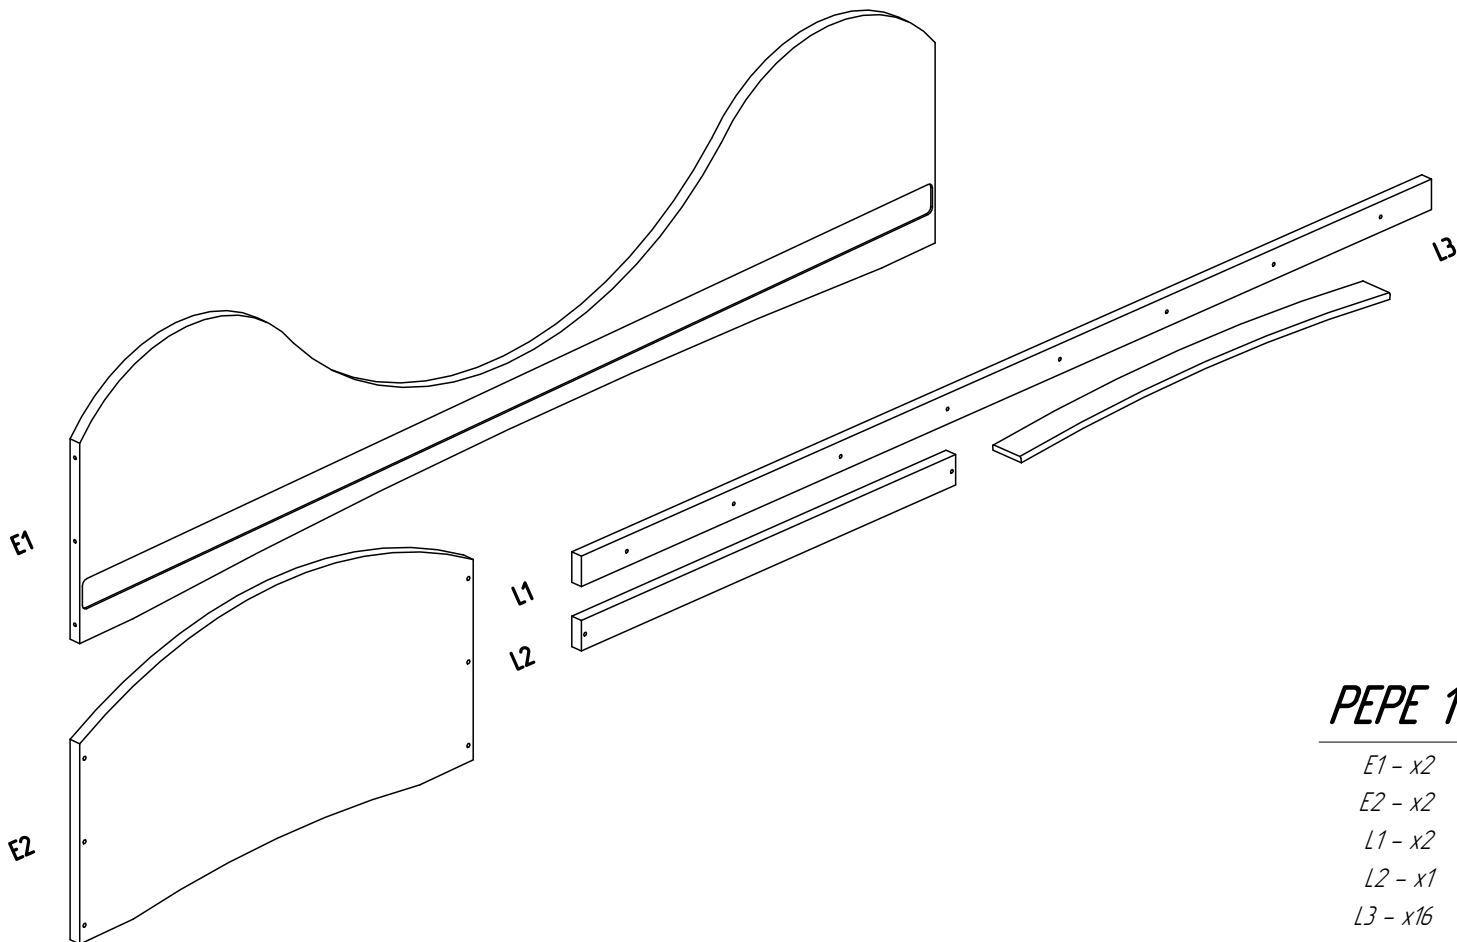

ADEKO

STOLARNIA

Assembly instruction

Instrukcja montażu

PEPE

SPIS TREŚCI / TABLE OF CONTENT

1. Strona tytułowa / Title page	1
2. Spis treści / Table of content	2
3. Śruby / Screws	3
4. Instrukcja montażu PEPE 1 / Assembly instruction PEPE 1	4
5. Instrukcja montażu PEPE 2 / Assembly instruction PEPE 2	9
6. Instrukcja montażu PEPE 3 / Assembly instruction PEPE 3	14
7. nstrukcja montażu PEPE 4 / Assembly instruction PEPE 4	19
8. Instrukcja montażu PEPE 5 / Assembly instruction PEPE 5	24
9. Informacje o produkcie / Product information	29
10. Kontakt / Contact	32

PEPE

- S1 - x12
- W1 - x20
- W2 - x32
- C - x32
- INBUS - x1

PEPE 1

60x120 70x140 70x160

80x140 80x150 80x160 80x170

80x180 80x190 80x200

90x140 90x150 90x160 90x170

90x180 90x190 90x200

100x170 100x180 100x190 100x200

PEPE 1

E1 - x2
E2 - x2
L1 - x2
L2 - x1
L3 - x16

E1 - x2
L1 - x2
W1 - x16

C - x32
L3 - x32
W2 - x32

PEPE 2

60x120 70x140 70x160

80x140 80x150 80x160 80x170

80x180 80x190 80x200

90x140 90x150 90x160 90x170

90x180 90x190 90x200

100x170 100x180 100x190 100x200

PEPE 2

E1 - x2

E2 - x2

L1 - x2