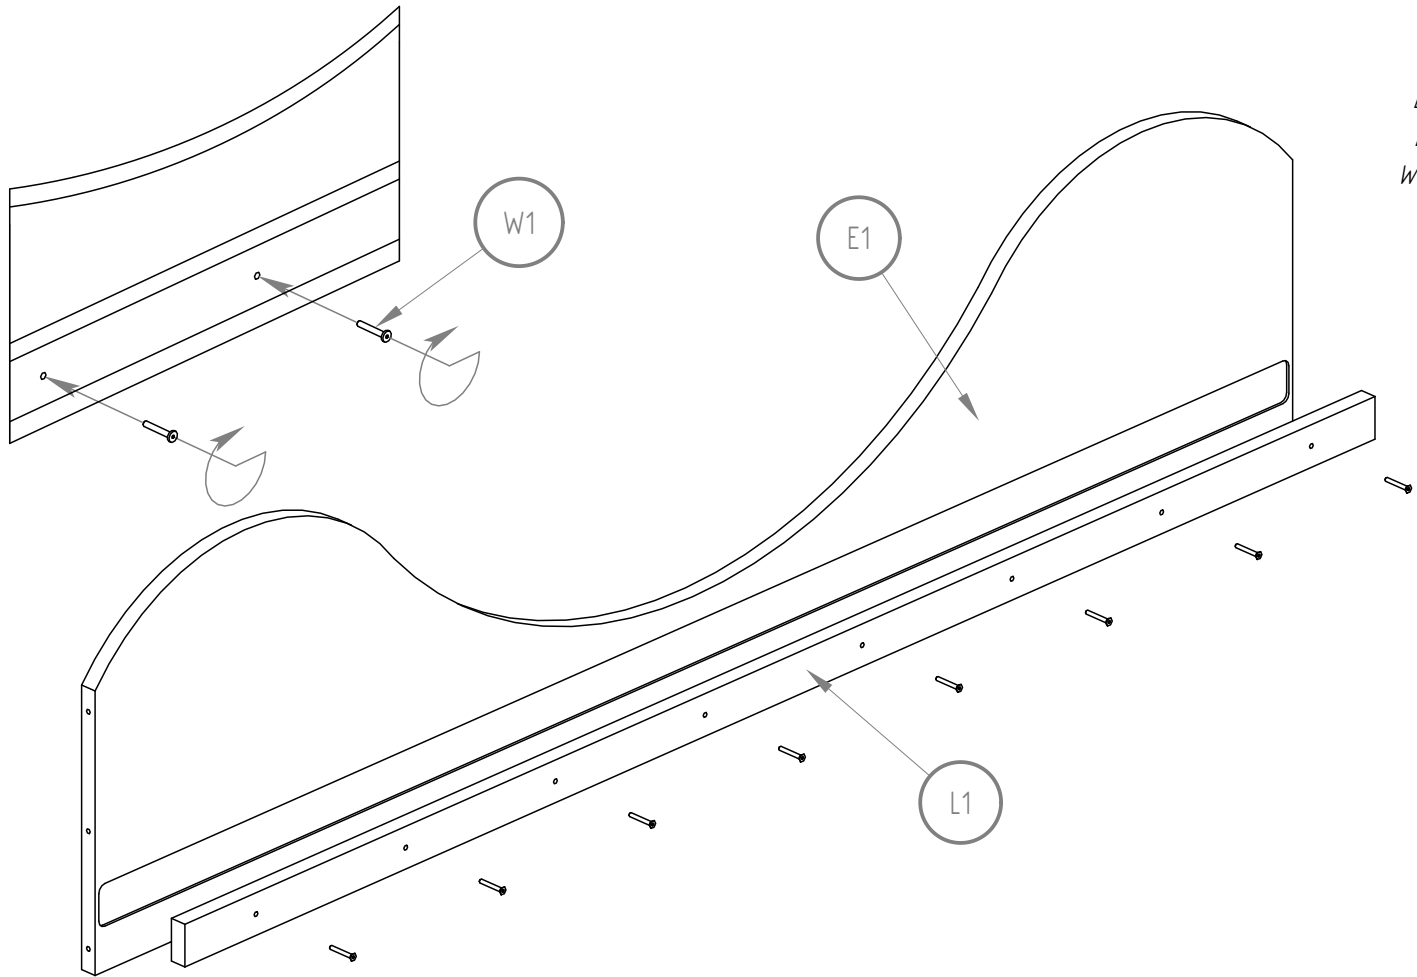

ADEKO

STOLARNIA

Assembly instruction

Instrukcja montażu

PEPE

SPIS TREŚCI / TABLE OF CONTENT

1. Strona tytułowa / Title page	1
2. Spis treści / Table of content	2
3. Śruby / Screws	3
4. Instrukcja montażu PEPE 1 / Assembly instruction PEPE 1	4
5. Instrukcja montażu PEPE 2 / Assembly instruction PEPE 2	9
6. Instrukcja montażu PEPE 3 / Assembly instruction PEPE 3	14
7. nstrukcja montażu PEPE 4 / Assembly instruction PEPE 4	19
8. Instrukcja montażu PEPE 5 / Assembly instruction PEPE 5	24
9. Informacje o produkcie / Product information	29
10. Kontakt / Contact	32

PEPE

- S1 - x12
- W1 - x20
- W2 - x32
- C - x32
- INBUS - x1

PEPE 1

60x120 70x140 70x160

80x140 80x150 80x160 80x170

80x180 80x190 80x200

90x140 90x150 90x160 90x170

90x180 90x190 90x200

100x170 100x180 100x190 100x200

PEPE 1

E1 - x2
E2 - x2
L1 - x2
L2 - x1
L3 - x16

E1 - x2
L1 - x2
W1 - x16

C - x32
L3 - x32
W2 - x32

PEPE 2

60x120 70x140 70x160

80x140 80x150 80x160 80x170

80x180 80x190 80x200

90x140 90x150 90x160 90x170

90x180 90x190 90x200

100x170 100x180 100x190 100x200

PEPE 2

E1 - x2

E2 - x2

L1 - x2