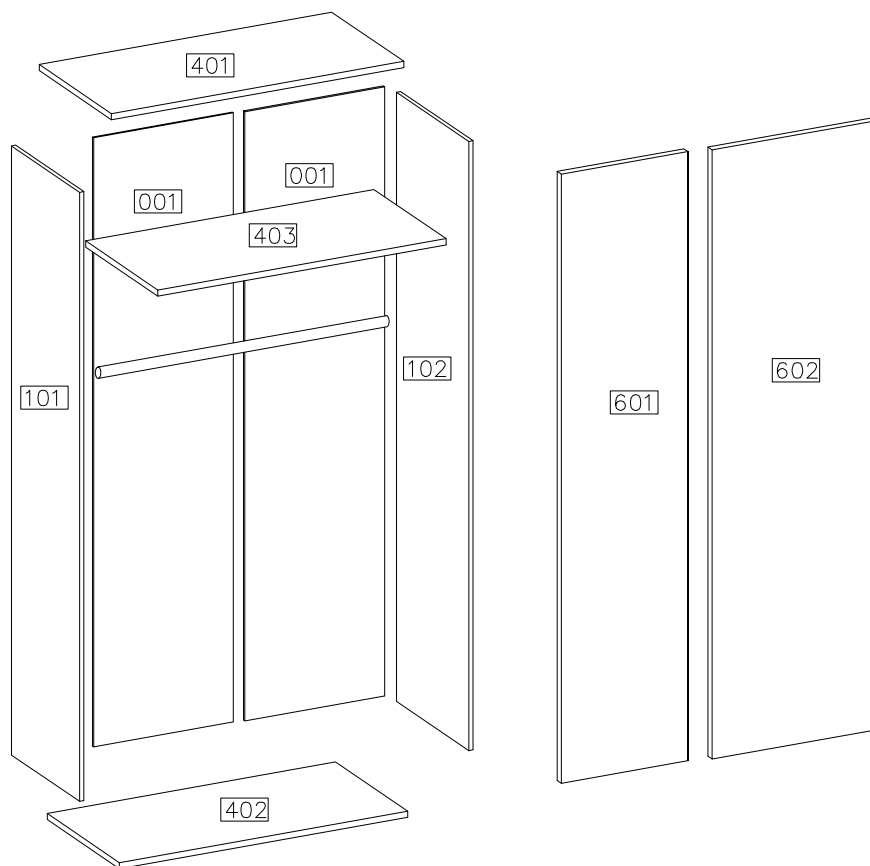

MODENA SZAFKA

1

#	ART. NR	QUANTITY
1	401	1
2	402	1
3	403	1
4	101	1
5	102	1
6	001	2
7	601	1
8	602	1

12	12	16	12	8	4	60	1	4
1	2	1	16	6	6			

1

4.0x35mm		
	R3	F4
8		4

2

	ø15/12mm	ø8x30mm
D1		
8	4	4