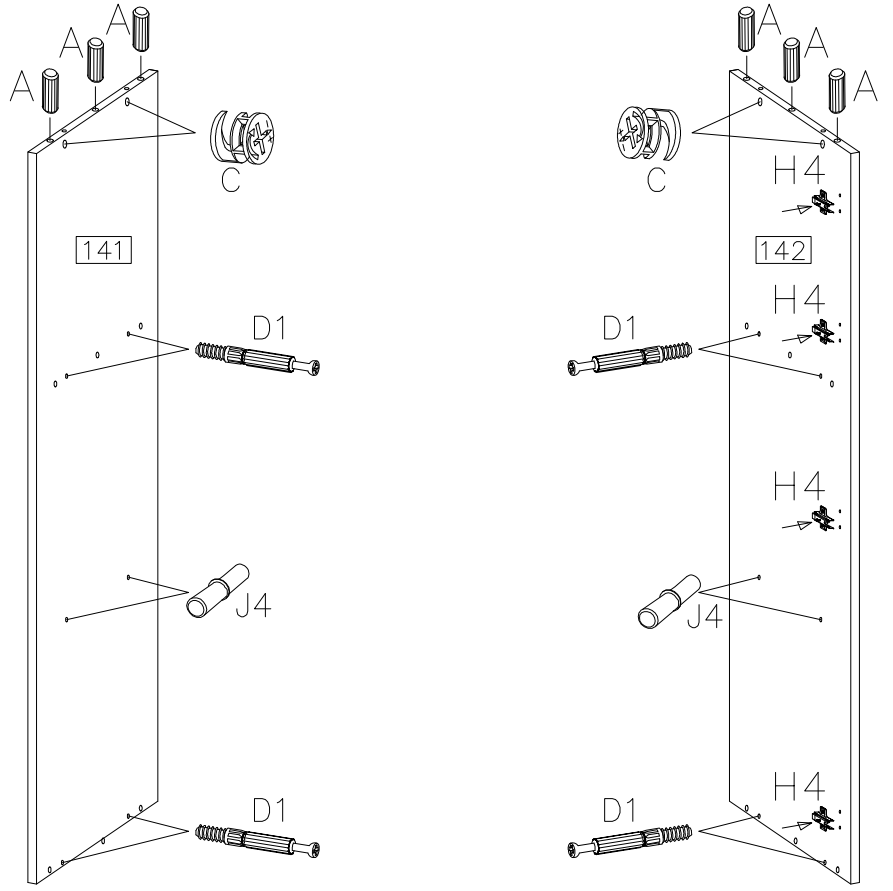

2

	$\varnothing 15 / 12 \text{mm}$
D1	
8	C
H=0	$\varnothing 8 \times 30 \text{mm}$
H4	A
3	6
J4	
4