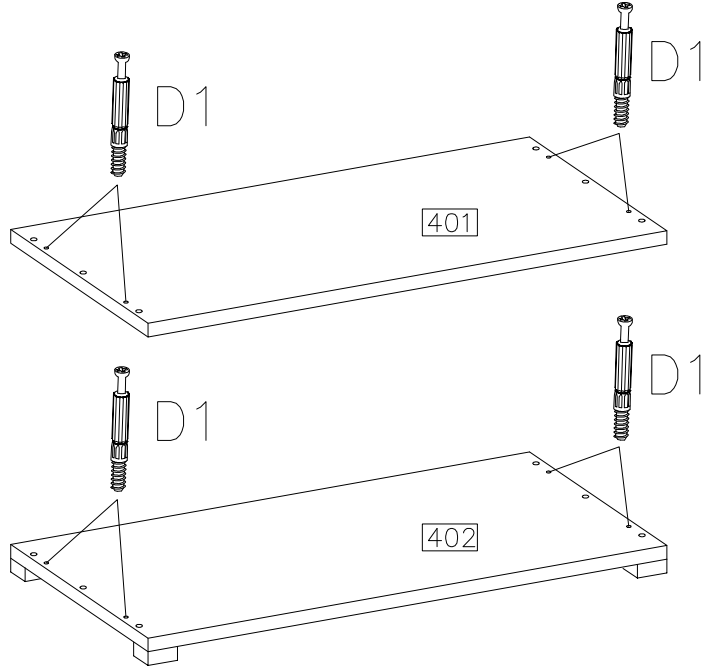

MODENA SZAFKA

1

#	ART. NR	QUANTITY
1	401	1
2	402	1
3	403	1
4	101	1
5	102	1
6	001	2
7	601	1
8	602	1

12	12	16	12	8	4	60	1	4
1	2	1	16	6	6			

1

4.0x35mm		
	R3	F4
8		4

2

	ø15/12mm	ø8x30mm
D1		
8	4	4

3

	ø8x30mm
D1	
4	12
	H=0
O10	
2	6
ø15/12mm	ø4.0x16mm
	
C	P1
8	4

4

5

6

7

4.0x27mm R2	ø35/kR-0 G6
4	6
S1	P1
1	12

8