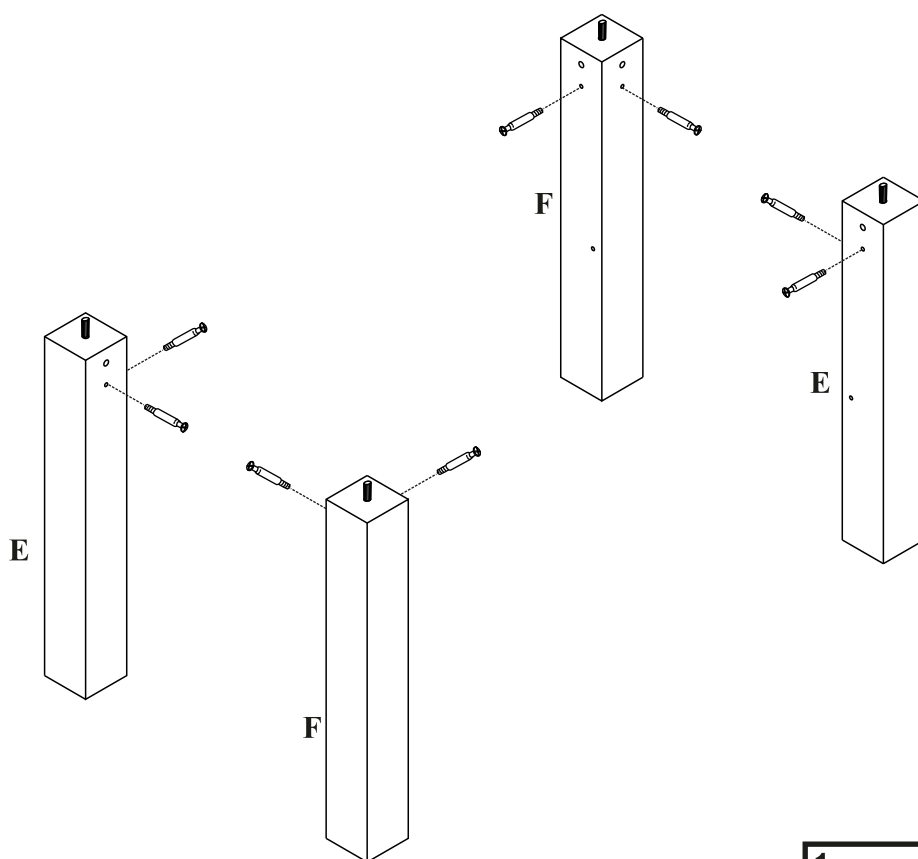

Stolik KWADRATOWY

Z PÓLKĄ

BEZ PÓLKI

Czas mont. - 30 min.

- | | | | | | |
|---|--|----|----|--|----|
| 2 |  | x4 | 7 |  | x1 |
| 3 |  | x4 | 15 |  | x1 |

- | | | | | | |
|---|---|----|----|---|----|
| 2 |  | x2 | 7 |  | x1 |
| 3 |  | x2 | 15 |  | x1 |

Z PÓŁKĄ

BEZ PÓŁKI