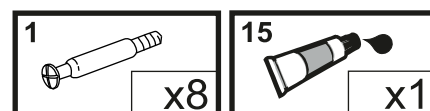

Stolik KWADRATOWY

Z PÓLKĄ

BEZ PÓLKI

Czas mont. - 30 min.

- | | | | | | |
|---|--|----|----|--|----|
| 2 |  | x4 | 7 |  | x1 |
| 3 |  | x4 | 15 |  | x1 |

- | | | | | | |
|---|---|----|----|---|----|
| 2 |  | x2 | 7 |  | x1 |
| 3 |  | x2 | 15 |  | x1 |