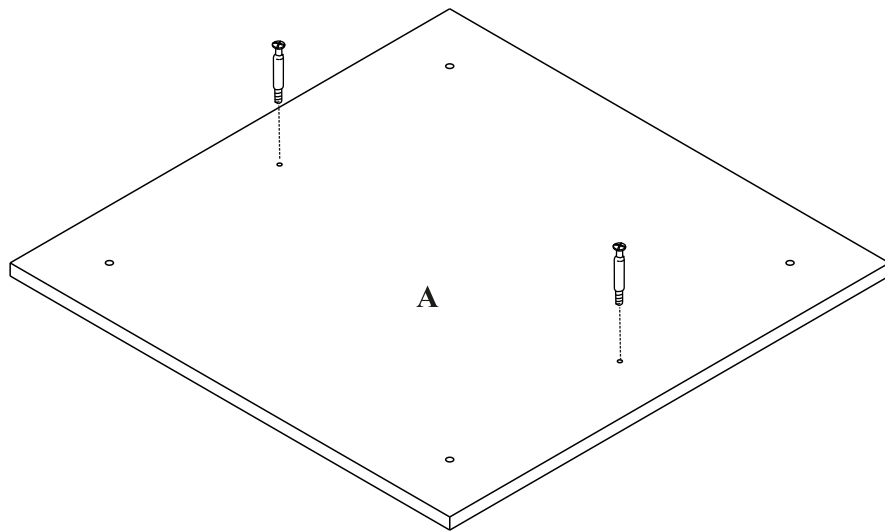

Stolik KWADRATOWY

Z PÓLKĄ

BEZ PÓLKI

Czas mont. - 30 min.

- | | | | | | |
|---|--|----|----|--|----|
| 2 |  | x4 | 7 |  | x1 |
| 3 |  | x4 | 15 |  | x1 |

- | | | | | | |
|---|---|----|----|---|----|
| 2 |  | x2 | 7 |  | x1 |
| 3 |  | x2 | 15 |  | x1 |