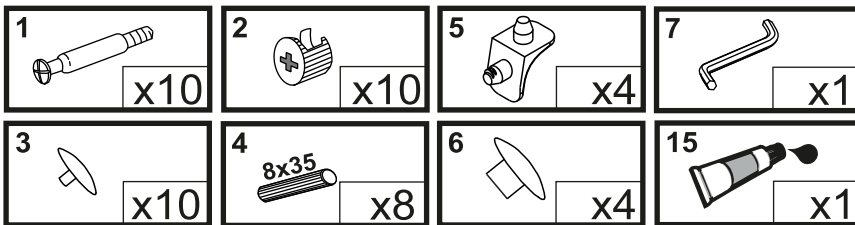

Stolik KWADRATOWY

Z PÓLKĄ

BEZ PÓLKI

Czas mont. - 30 min.

- | | | | | | |
|---|--|----|----|--|----|
| 2 |  | x4 | 7 |  | x1 |
| 3 |  | x4 | 15 |  | x1 |

- | | | | | | |
|---|---|----|----|---|----|
| 2 |  | x2 | 7 |  | x1 |
| 3 |  | x2 | 15 |  | x1 |