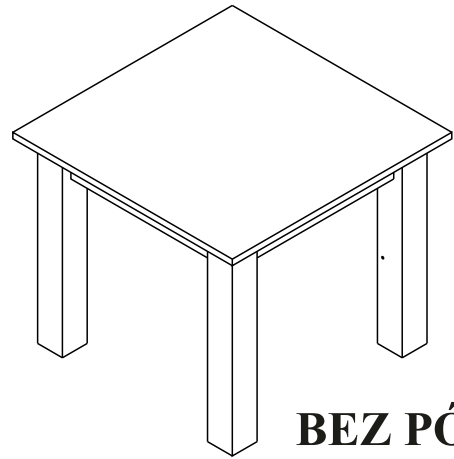

Stolik KWADRATOWY

Z PÓLKĄ

BEZ PÓLKI

Czas mont. - 30 min.

- | | | | | | |
|---|--|----|----|--|----|
| 2 |  | x4 | 7 |  | x1 |
| 3 |  | x4 | 15 |  | x1 |

- | | | | | | |
|---|---|----|----|---|----|
| 2 |  | x2 | 7 |  | x1 |
| 3 |  | x2 | 15 |  | x1 |