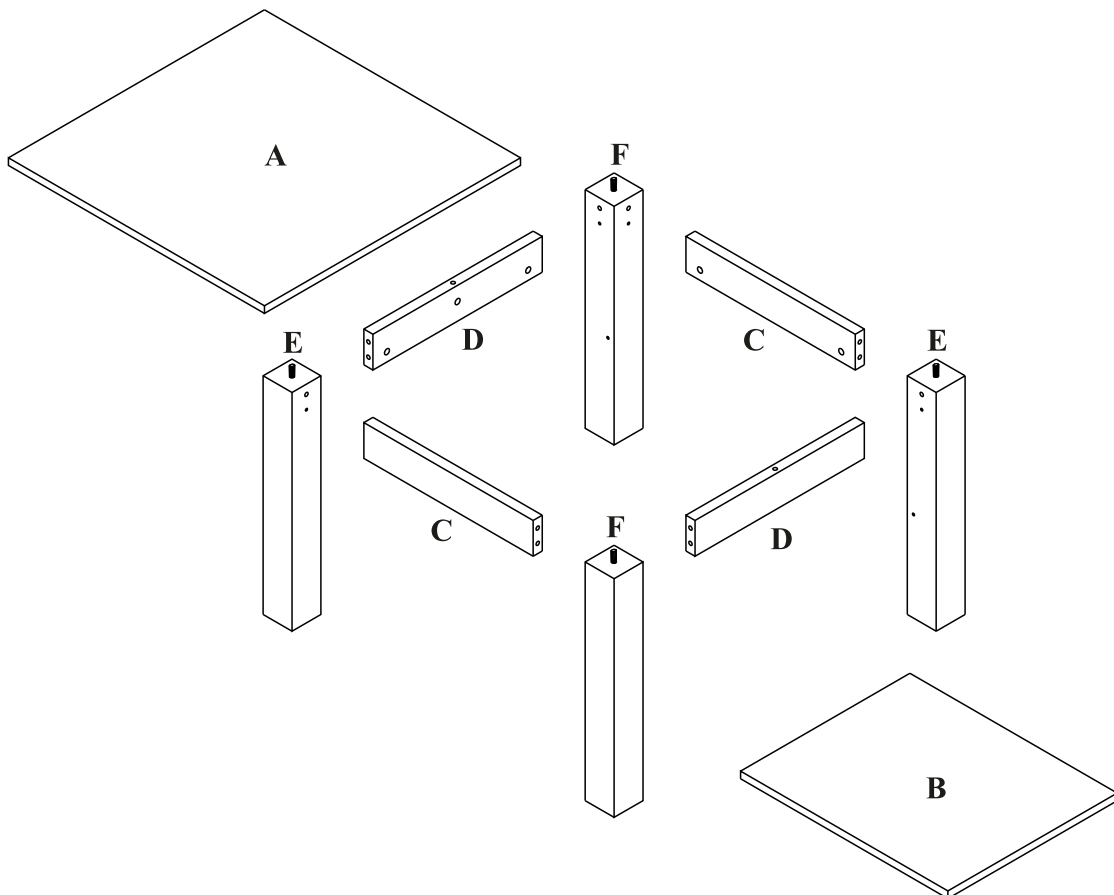

Stolik KWADRATOWY

Z PÓLKĄ

BEZ PÓLKI

Czas mont. - 30 min.

- | | | | | | |
|---|--|----|----|--|----|
| 2 |  | x4 | 7 |  | x1 |
| 3 |  | x4 | 15 |  | x1 |

- | | | | | | |
|---|---|----|----|---|----|
| 2 |  | x2 | 7 |  | x1 |
| 3 |  | x2 | 15 |  | x1 |

Z PÓŁKĄ

BEZ PÓŁKI