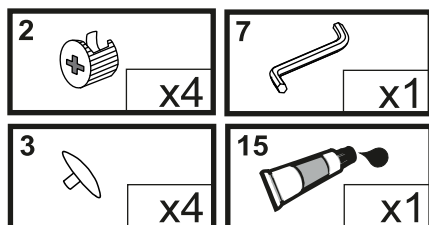

Stolik KWADRATOWY

Z PÓLKĄ

BEZ PÓLKI

Czas mont. - 30 min.

- | | | | | | |
|---|--|----|----|--|----|
| 2 |  | x4 | 7 |  | x1 |
| 3 |  | x4 | 15 |  | x1 |

- | | | | | | |
|---|---|----|----|---|----|
| 2 |  | x2 | 7 |  | x1 |
| 3 |  | x2 | 15 |  | x1 |