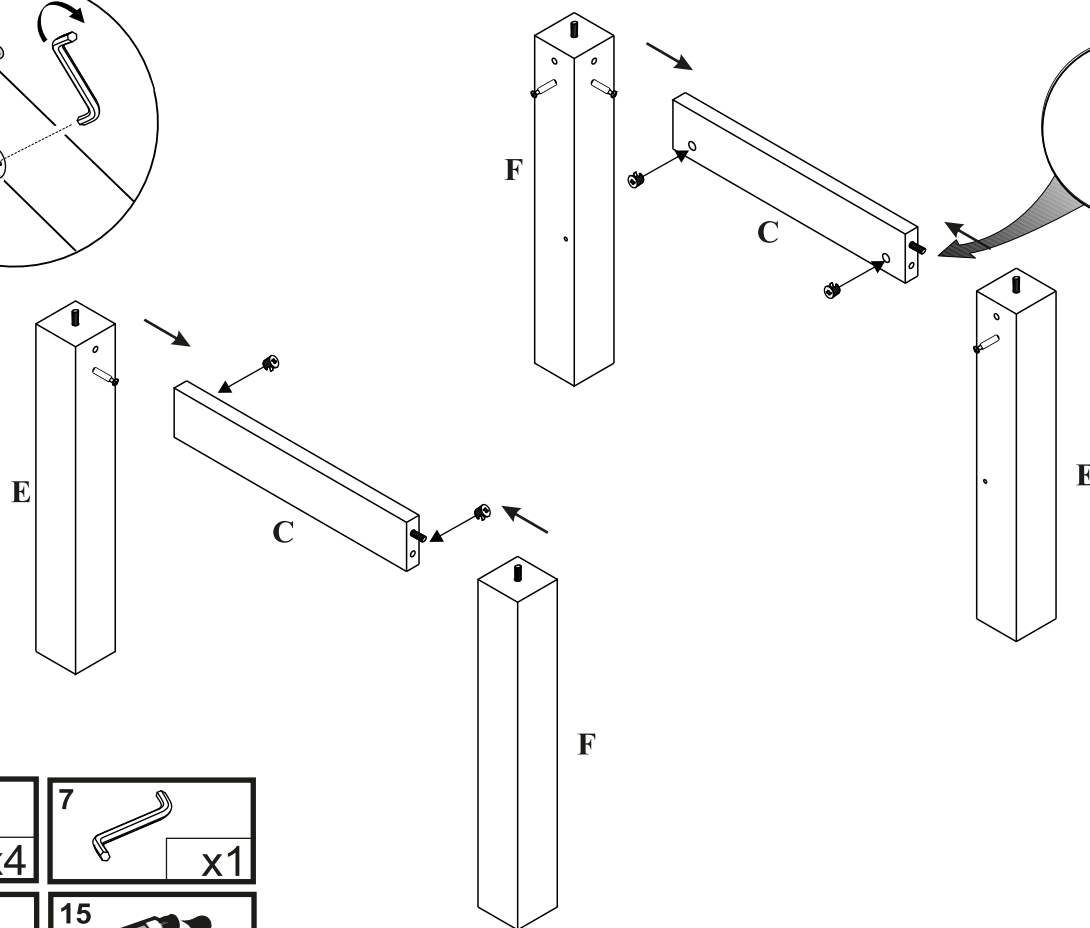

Stolik KWADRATOWY

Z PÓLKĄ

BEZ PÓLKI

Czas mont. - 30 min.

- | | | | | | |
|---|--|----|----|--|----|
| 2 |  | x4 | 7 |  | x1 |
| 3 |  | x4 | 15 |  | x1 |

- | | | | | | |
|---|---|----|----|---|----|
| 2 |  | x2 | 7 |  | x1 |
| 3 |  | x2 | 15 |  | x1 |

Z PÓŁKĄ

BEZ PÓŁKI