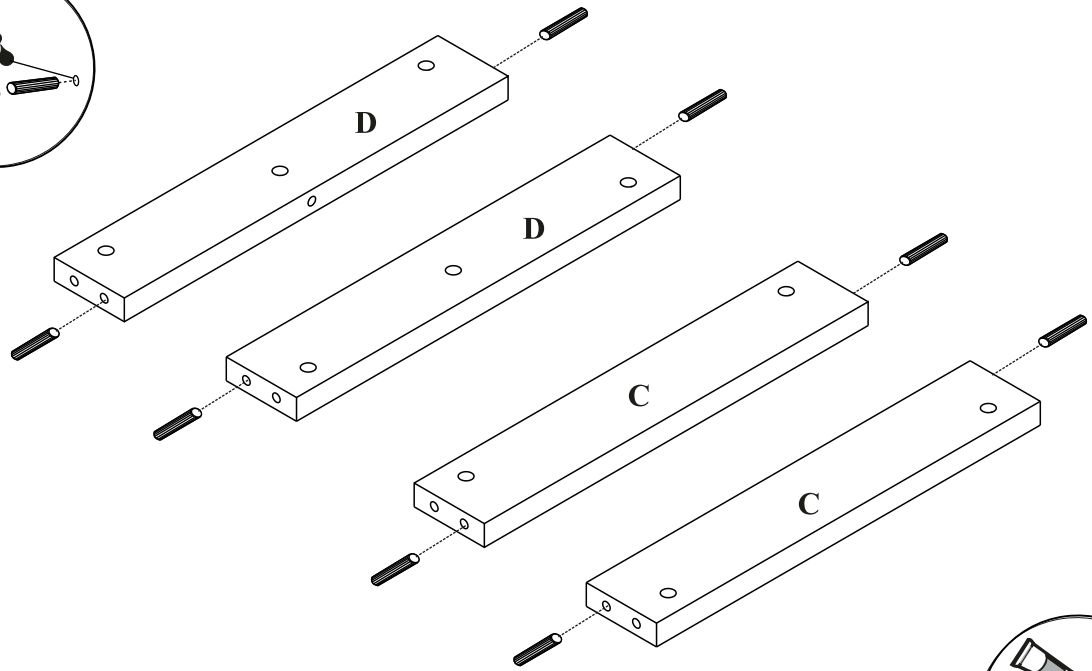

Stolik KWADRATOWY

Z PÓLKĄ

BEZ PÓLKI

Czas mont. - 30 min.

- | | | | | | |
|---|--|----|----|--|----|
| 2 |  | x4 | 7 |  | x1 |
| 3 |  | x4 | 15 |  | x1 |

- | | | | | | |
|---|---|----|----|---|----|
| 2 |  | x2 | 7 |  | x1 |
| 3 |  | x2 | 15 |  | x1 |