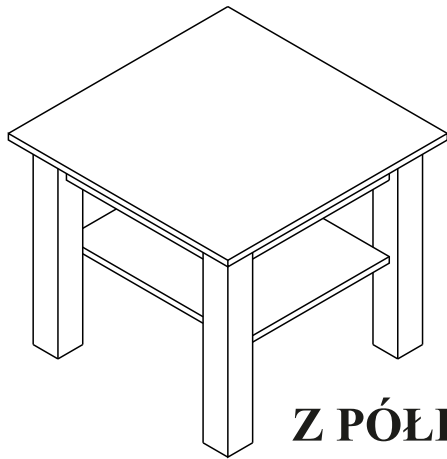

Stolik KWADRATOWY

Z PÓLKĄ

BEZ PÓLKI

Czas mont. - 30 min.

- | | | | | | |
|---|--|----|----|--|----|
| 2 |  | x4 | 7 |  | x1 |
| 3 |  | x4 | 15 |  | x1 |

- | | | | | | |
|---|---|----|----|---|----|
| 2 |  | x2 | 7 |  | x1 |
| 3 |  | x2 | 15 |  | x1 |