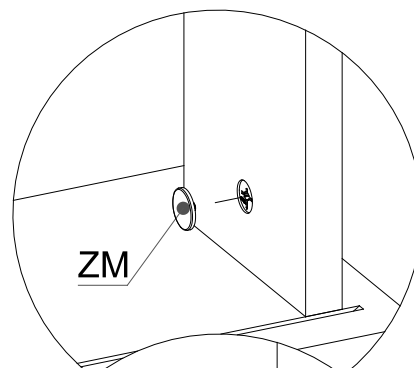

BETA 3

NUMER	WYMIAR	ILOŚĆ
1	940x430x18mm	1
2	730x350x18mm	1
3	730x350x18mm	1
4	730x350x18mm	1
5	480x50x18mm	1
6	480x200x18mm	1
7	346x72x18mm	3
8	346x80x18mm	2
A	376x200x18mm	3
A2	500x100x18mm	1
B (L)	338x120x18mm	3
B (P)	338x120x18mm	3
B2 (L)	338x68x18mm	1
B2 (P)	338x68x18mm	1
C	285x120x18mm	3
C2	419x68x18mm	1
HDF (D)	342x317x3mm	3
HDF (D1)	725x380x3mm	1
HDF (D2)	342x451x3mm	1

EN Length A = B

PL Długość A=B

▶ **7** EN You need for fitting-up:
 PL Niezbędne do montażu:

1x

▶ **8** EN You need for fitting-up:
 PL Niezbędne do montażu:

▶ **9** EN You need for fitting-up:
 PL Niezbędne do montażu:

1x

3x

► **10** EN You need for fitting-up:
 PL Niezbędne do montażu:

G1 2x20  28	PR 2 L/P  4kpl	W6 3,5x16  16
---	---	---

EN Length A = B

PL Długość A=B

► **11** EN You need for fitting-up:
 PL Niezbędne do montażu: