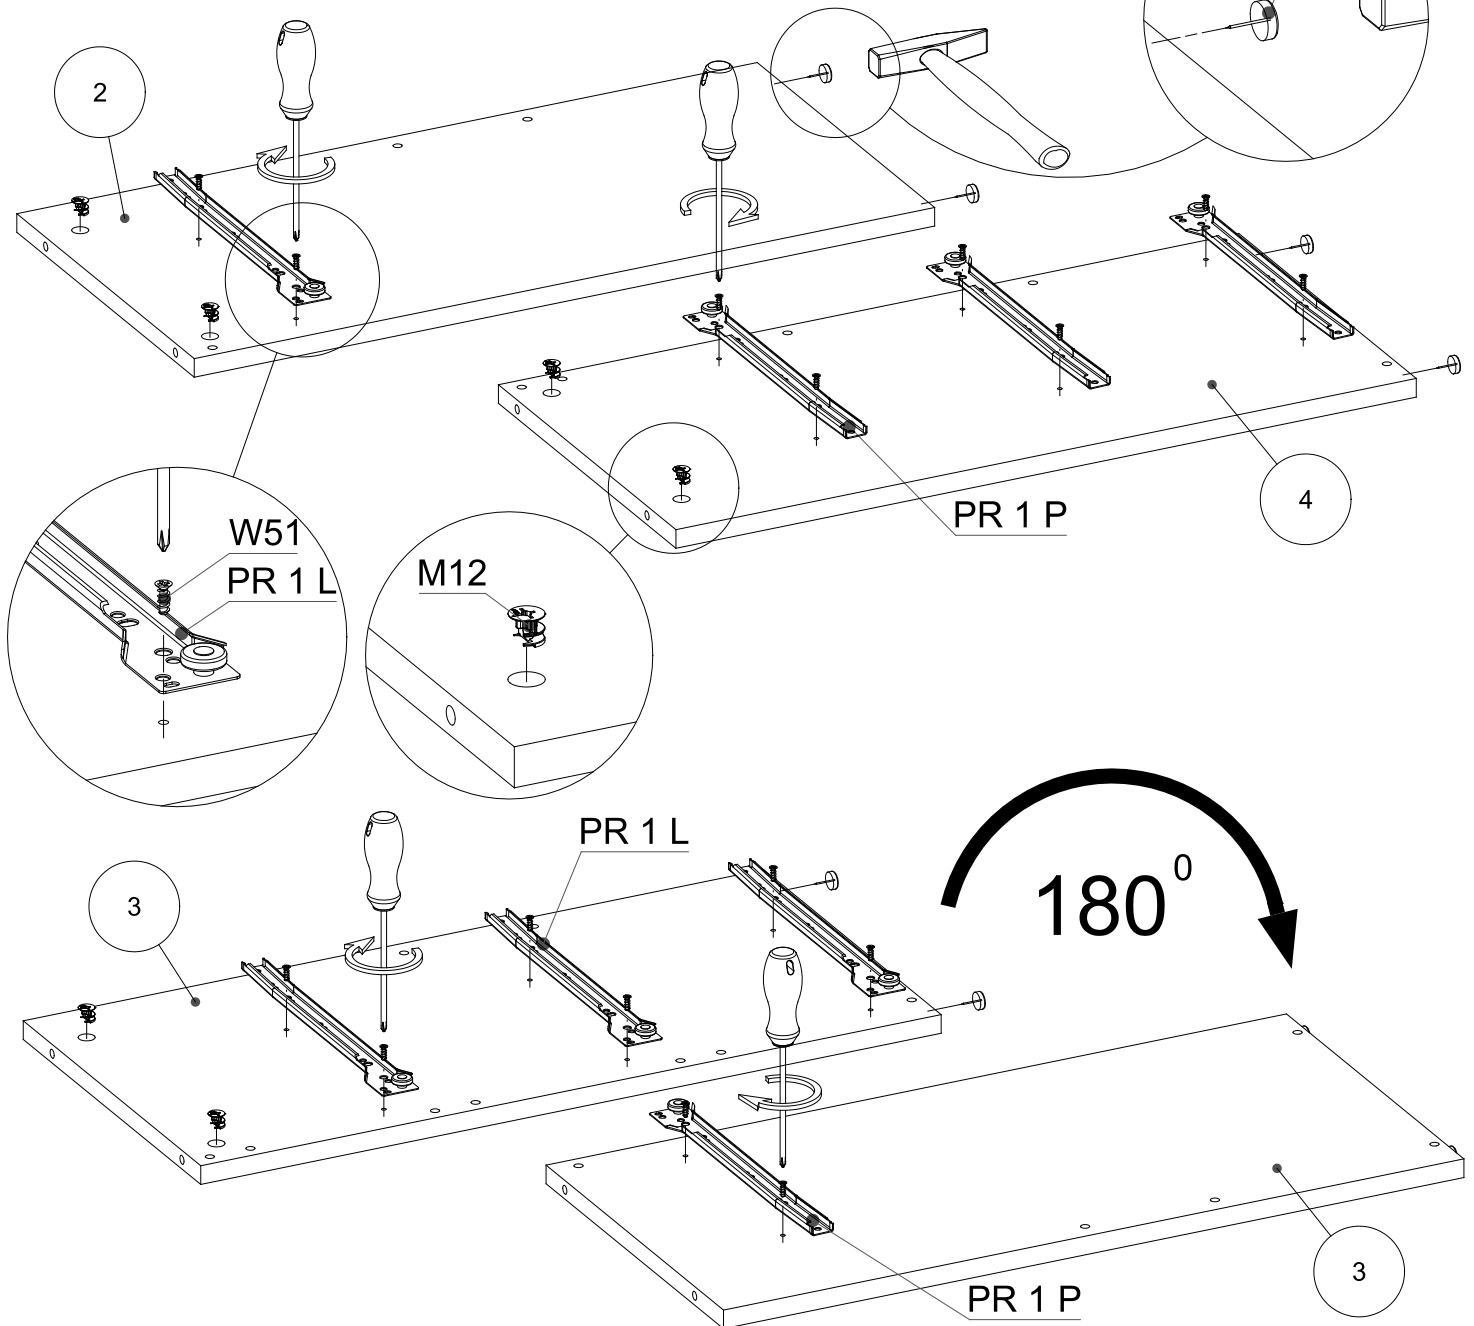

BETA 3

NUMER	WYMIAR	ILOŚĆ
1	940x430x18mm	1
2	730x350x18mm	1
3	730x350x18mm	1
4	730x350x18mm	1
5	480x50x18mm	1
6	480x200x18mm	1
7	346x72x18mm	3
8	346x80x18mm	2
A	376x200x18mm	3
A2	500x100x18mm	1
B (L)	338x120x18mm	3
B (P)	338x120x18mm	3
B2 (L)	338x68x18mm	1
B2 (P)	338x68x18mm	1
C	285x120x18mm	3
C2	419x68x18mm	1
HDF (D)	342x317x3mm	3
HDF (D1)	725x380x3mm	1
HDF (D2)	342x451x3mm	1

► **1** EN You need for fitting-up:
 PL Niezbędne do montażu:

PR 1 L/P 4kpl	W51 5x13 16	ST 6	M12 6
------------------	----------------	---------	----------

▶ **2** EN You need for fitting-up:
 PL Niezbędne do montażu: 

1x

3x

► **10** EN You need for fitting-up:
 PL Niezbędne do montażu:

G1 2x20  28	PR 2 L/P  4kpl	W6 3,5x16  16
---	---	---

EN Length A = B

PL Długość A=B

► **11** EN You need for fitting-up:
 PL Niezbędne do montażu: