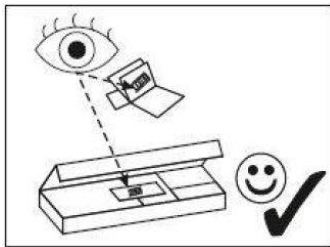

MARTIGO PLUS Mirosław Węgrzyn
Czarny Las, ul. Częstochowska 50
42-233 Mykanów
tel. +48601163374
tel. +48793736336

EN ASSEMBLY MANUAL
PL INSTRUKCJA MONTAŻU

BETA 3

60 min

You need for fitting-up:
Niezbędne narzędzia i akcesoria :

BETA 3

NUMER	WYMIAR	ILOŚĆ
1	940x430x18mm	1
2	730x350x18mm	1
3	730x350x18mm	1
4	730x350x18mm	1
5	480x50x18mm	1
6	480x200x18mm	1
7	346x72x18mm	3
8	346x80x18mm	2
A	376x200x18mm	3
A2	500x100x18mm	1
B (L)	338x120x18mm	3
B (P)	338x120x18mm	3
B2 (L)	338x68x18mm	1
B2 (P)	338x68x18mm	1
C	285x120x18mm	3
C2	419x68x18mm	1
HDF (D)	342x317x3mm	3
HDF (D1)	725x380x3mm	1
HDF (D2)	342x451x3mm	1