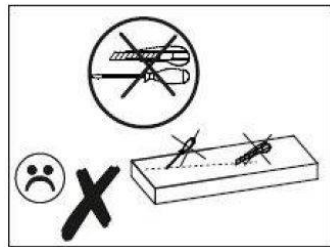

MARTIGO PLUS Mirosław Węgrzyn
Czarny Las, ul. Częstochowska 50
42-233 Mykanów
tel. +48601163374
tel. +48793736336

EN ASSEMBLY MANUAL
PL INSTRUKCJA MONTAŻU

BETA 3

60 min

You need for fitting-up:
Niezbędne narzędzia i akcesoria :

BETA 3

NUMER	WYMIAR	ILOŚĆ
1	940x430x18mm	1
2	730x350x18mm	1
3	730x350x18mm	1
4	730x350x18mm	1
5	480x50x18mm	1
6	480x200x18mm	1
7	346x72x18mm	3
8	346x80x18mm	2
A	376x200x18mm	3
A2	500x100x18mm	1
B (L)	338x120x18mm	3
B (P)	338x120x18mm	3
B2 (L)	338x68x18mm	1
B2 (P)	338x68x18mm	1
C	285x120x18mm	3
C2	419x68x18mm	1
HDF (D)	342x317x3mm	3
HDF (D1)	725x380x3mm	1
HDF (D2)	342x451x3mm	1