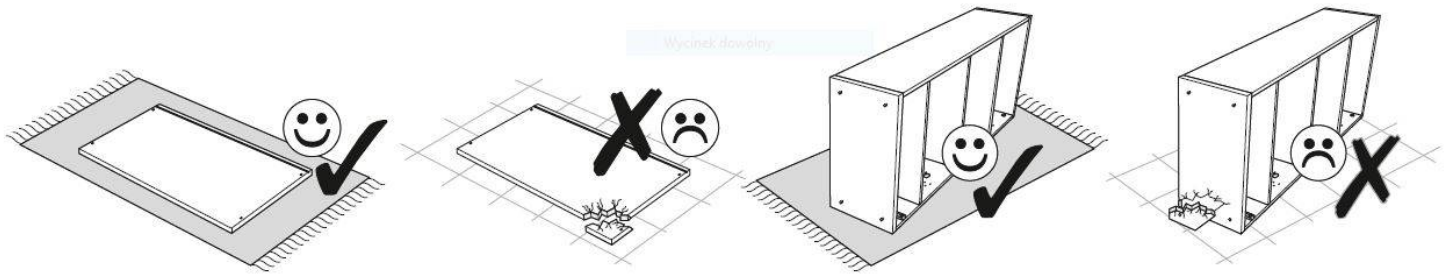

MARTIGO PLUS Mirosław Węgrzyn
Czarny Las, ul. Częstochowska 50
42-233 Mykanów
tel. +48601163374
tel. +48793736336

EN ASSEMBLY MANUAL
PL INSTRUKCJA MONTAŻU

BETA 3

60 min

You need for fitting-up:
Niezbędne narzędzia i akcesoria :

BETA 3

NUMER	WYMIAR	ILOŚĆ
1	940x430x18mm	1
2	730x350x18mm	1
3	730x350x18mm	1
4	730x350x18mm	1
5	480x50x18mm	1
6	480x200x18mm	1
7	346x72x18mm	3
8	346x80x18mm	2
A	376x200x18mm	3
A2	500x100x18mm	1
B (L)	338x120x18mm	3
B (P)	338x120x18mm	3
B2 (L)	338x68x18mm	1
B2 (P)	338x68x18mm	1
C	285x120x18mm	3
C2	419x68x18mm	1
HDF (D)	342x317x3mm	3
HDF (D1)	725x380x3mm	1
HDF (D2)	342x451x3mm	1