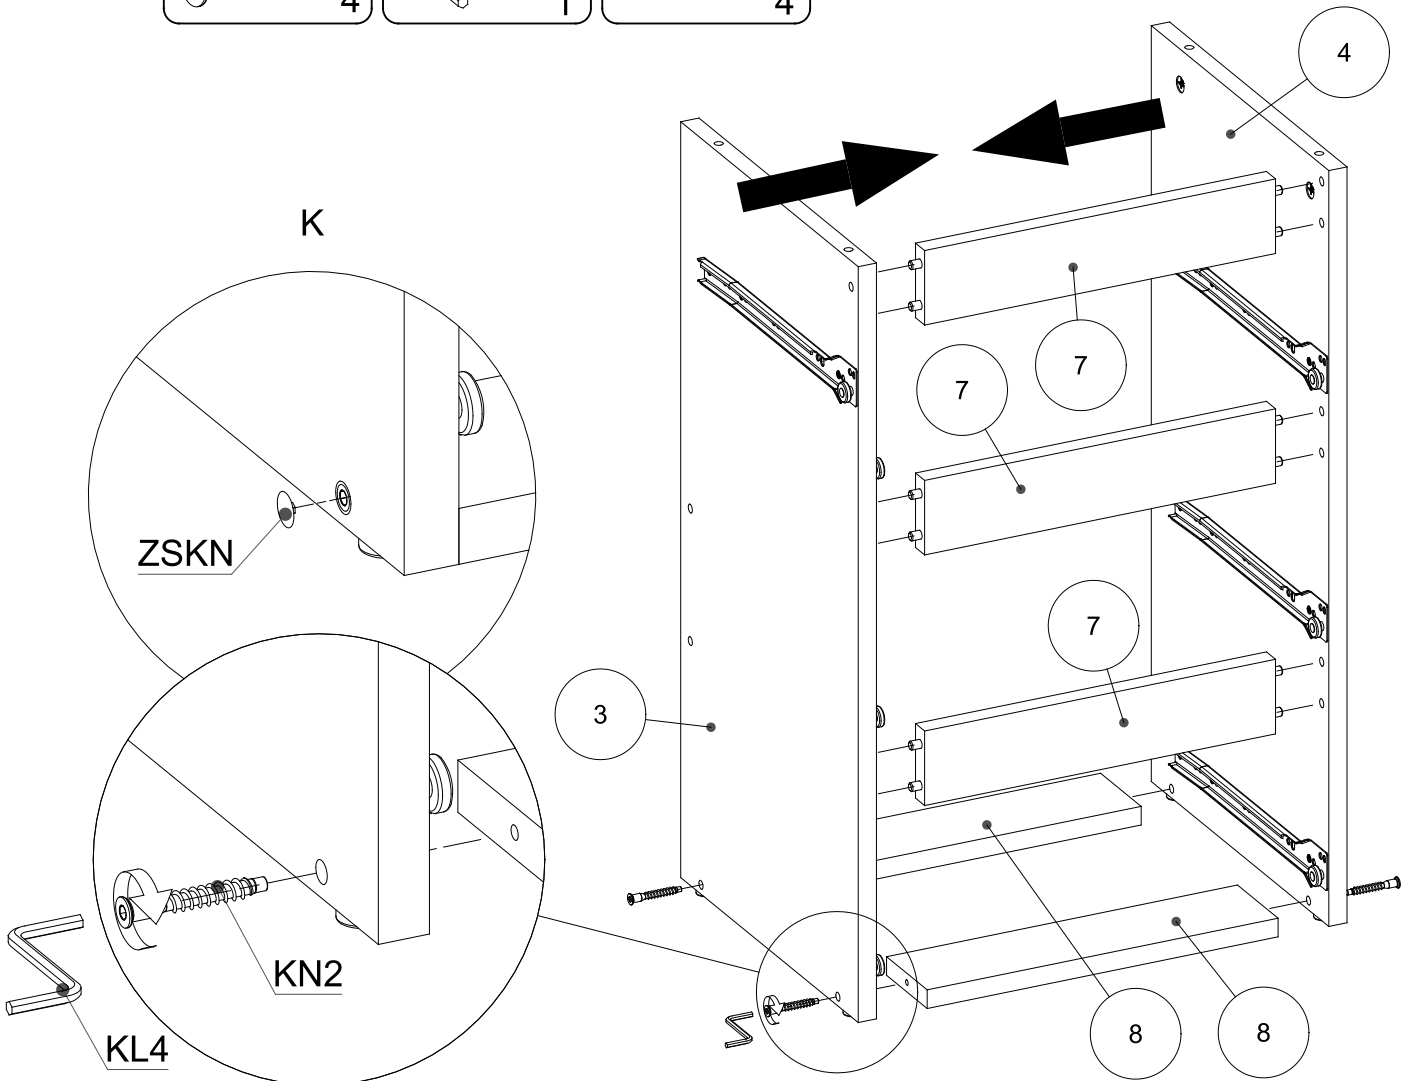

▶ **3** EN You need for fitting-up:
PL Niezbędne do montażu: