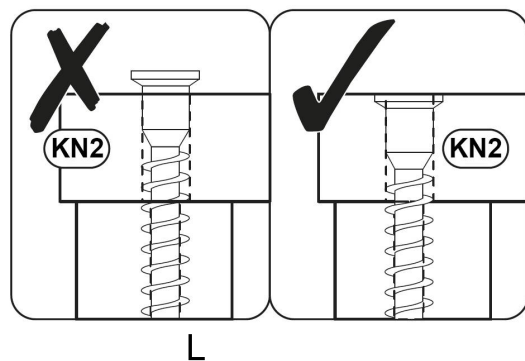

BETA 3

NUMER	WYMIAR	ILOŚĆ
1	940x430x18mm	1
2	730x350x18mm	1
3	730x350x18mm	1
4	730x350x18mm	1
5	480x50x18mm	1
6	480x200x18mm	1
7	346x72x18mm	3
8	346x80x18mm	2
A	376x200x18mm	3
A2	500x100x18mm	1
B (L)	338x120x18mm	3
B (P)	338x120x18mm	3
B2 (L)	338x68x18mm	1
B2 (P)	338x68x18mm	1
C	285x120x18mm	3
C2	419x68x18mm	1
HDF (D)	342x317x3mm	3
HDF (D1)	725x380x3mm	1
HDF (D2)	342x451x3mm	1

EN Length A = B

PL Długość A=B

▶ **7** EN You need for fitting-up:
 PL Niezbędne do montażu:

1x

▶ **8** EN You need for fitting-up:
 PL Niezbędne do montażu:

▶ **9** EN You need for fitting-up:
 PL Niezbędne do montażu:

1x

3x

► **10** EN You need for fitting-up:
 PL Niezbędne do montażu:

G1 2x20  28	PR 2 L/P  4kpl	W6 3,5x16  16
---	---	---

EN Length A = B

PL Długość A=B

► **11** EN You need for fitting-up:
 PL Niezbędne do montażu: