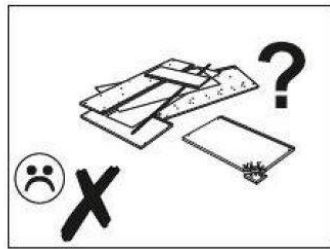

MARTIGO PLUS Mirosław Węgrzyn
Czarny Las, ul. Częstochowska 50
42-233 Mykanów
tel. +48601163374
tel. +48793736336

EN ASSEMBLY MANUAL
PL INSTRUKCJA MONTAŻU

BETA 3

60 min

You need for fitting-up:
Niezbędne narzędzia i akcesoria :

BETA 3

NUMER	WYMIAR	ILOŚĆ
1	940x430x18mm	1
2	730x350x18mm	1
3	730x350x18mm	1
4	730x350x18mm	1
5	480x50x18mm	1
6	480x200x18mm	1
7	346x72x18mm	3
8	346x80x18mm	2
A	376x200x18mm	3
A2	500x100x18mm	1
B (L)	338x120x18mm	3
B (P)	338x120x18mm	3
B2 (L)	338x68x18mm	1
B2 (P)	338x68x18mm	1
C	285x120x18mm	3
C2	419x68x18mm	1
HDF (D)	342x317x3mm	3
HDF (D1)	725x380x3mm	1
HDF (D2)	342x451x3mm	1