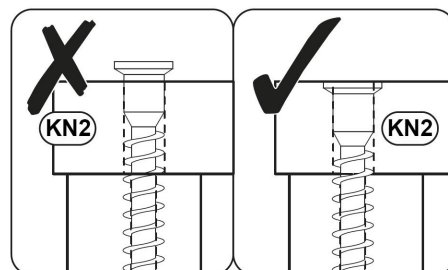

BETA 3

NUMER	WYMIAR	ILOŚĆ
1	940x430x18mm	1
2	730x350x18mm	1
3	730x350x18mm	1
4	730x350x18mm	1
5	480x50x18mm	1
6	480x200x18mm	1
7	346x72x18mm	3
8	346x80x18mm	2
A	376x200x18mm	3
A2	500x100x18mm	1
B (L)	338x120x18mm	3
B (P)	338x120x18mm	3
B2 (L)	338x68x18mm	1
B2 (P)	338x68x18mm	1
C	285x120x18mm	3
C2	419x68x18mm	1
HDF (D)	342x317x3mm	3
HDF (D1)	725x380x3mm	1
HDF (D2)	342x451x3mm	1

► **1** EN You need for fitting-up:
 PL Niezbędne do montażu:

PR 1 L/P 4kpl	W51 5x13 16	ST 6	M12 6
------------------	----------------	---------	----------

▶ **2** EN You need for fitting-up:
 PL Niezbędne do montażu: 

▶ **3** EN You need for fitting-up:
 PL Niezbędne do montażu:

► **4** EN You need for fitting-up:
 PL Niezbędne do montażu:

► **5** EN You need for fitting-up:
 PL Niezbędne do montażu:

▶ **6** EN You need for fitting-up:
 PL Niezbędne do montażu: