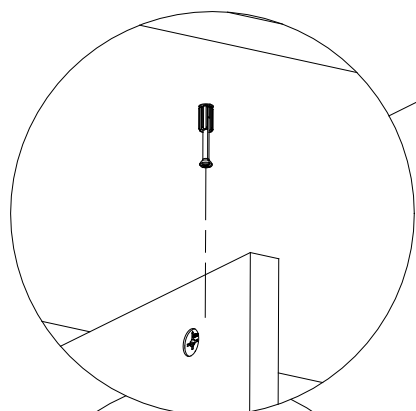

► **5** EN You need for fitting-up:
PL Niezbędne do montażu: