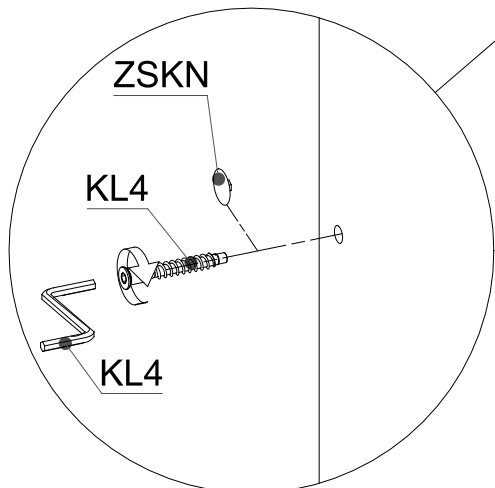

► **4** EN You need for fitting-up:
PL Niezbędne do montażu: