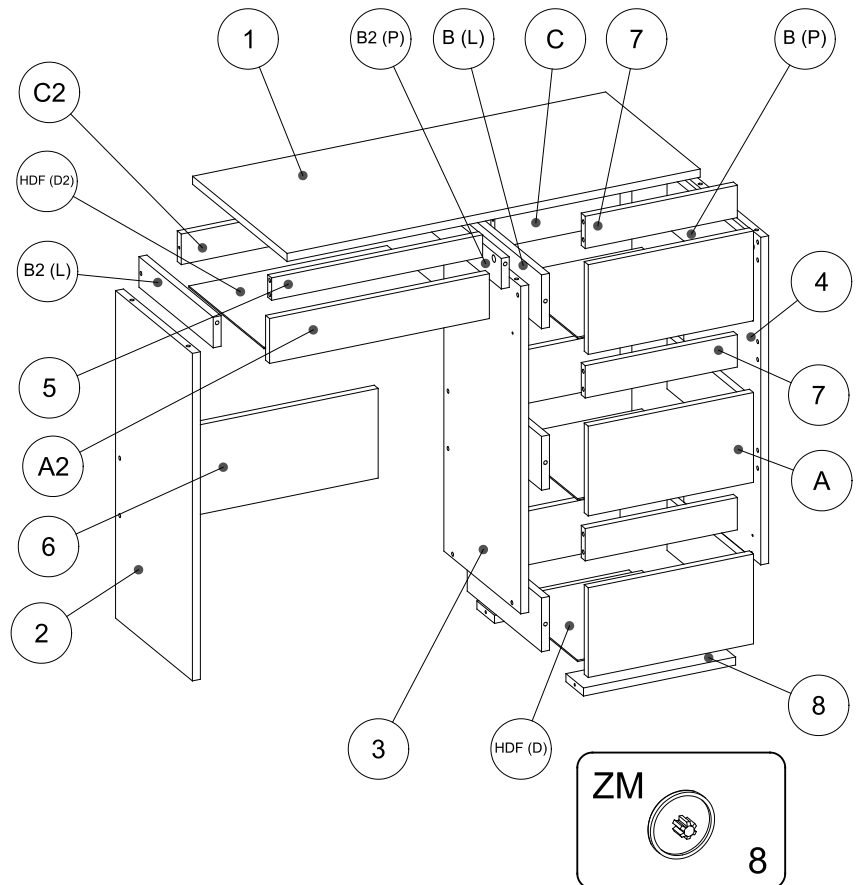

MARTIGO PLUS Mirosław Węgrzyn
Czarny Las, ul. Częstochowska 50
42-233 Mykanów
tel. +48601163374
tel. +48793736336

EN ASSEMBLY MANUAL
PL INSTRUKCJA MONTAŻU

BETA 3

60 min

You need for fitting-up:
Niezbędne narzędzia i akcesoria :

BETA 3

NUMER	WYMIAR	ILOŚĆ
1	940x430x18mm	1
2	730x350x18mm	1
3	730x350x18mm	1
4	730x350x18mm	1
5	480x50x18mm	1
6	480x200x18mm	1
7	346x72x18mm	3
8	346x80x18mm	2
A	376x200x18mm	3
A2	500x100x18mm	1
B (L)	338x120x18mm	3
B (P)	338x120x18mm	3
B2 (L)	338x68x18mm	1
B2 (P)	338x68x18mm	1
C	285x120x18mm	3
C2	419x68x18mm	1
HDF (D)	342x317x3mm	3
HDF (D1)	725x380x3mm	1
HDF (D2)	342x451x3mm	1