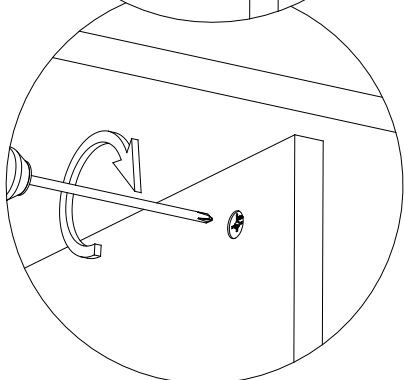

► **5** EN You need for fitting-up:
PL Niezbędne do montażu: