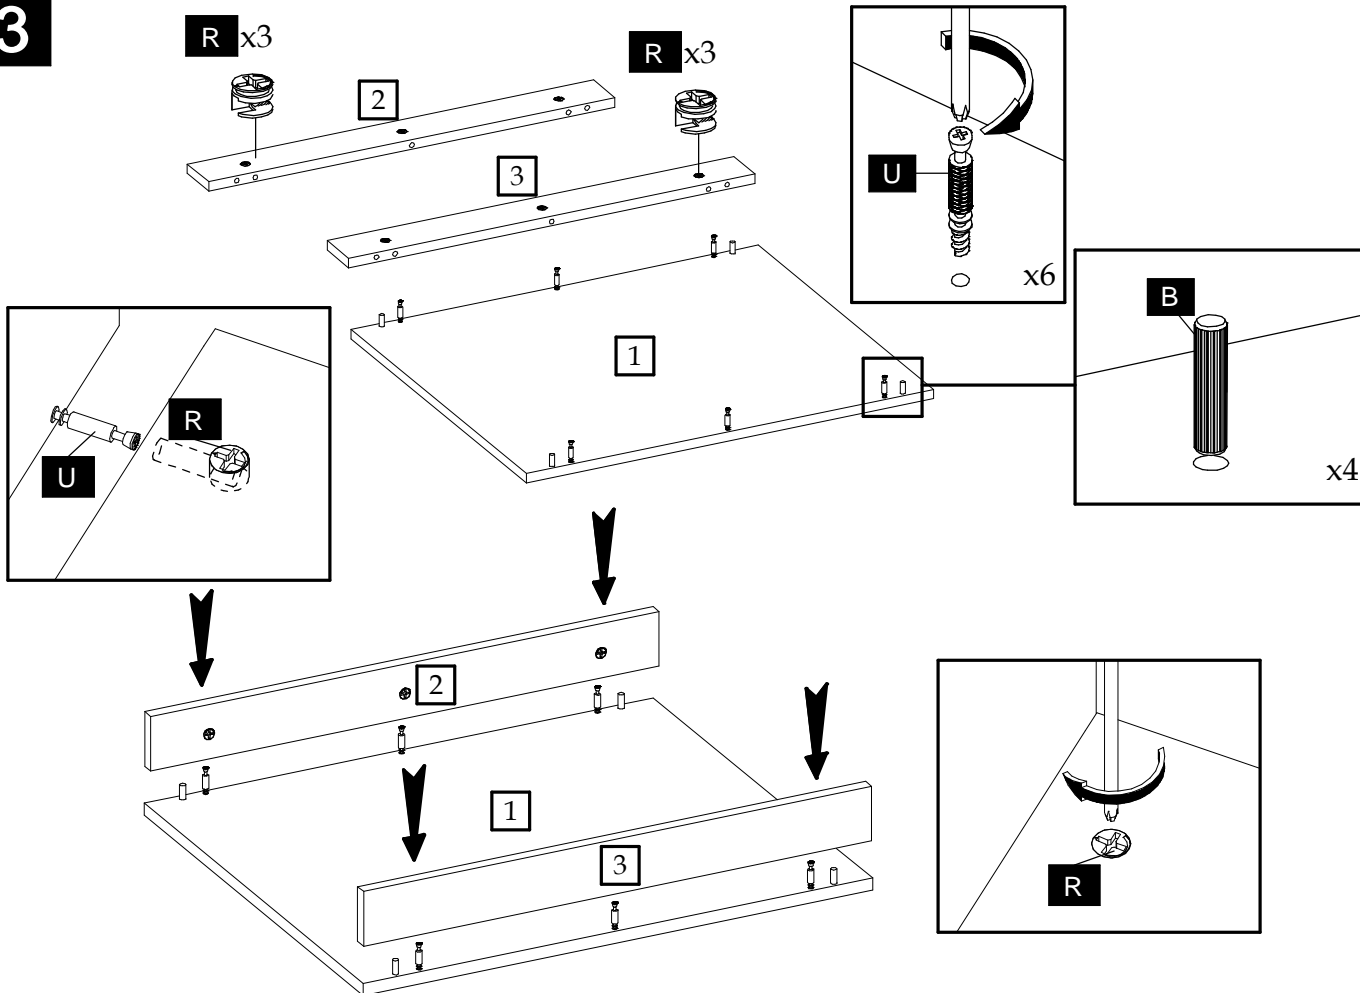

Stolik kawowy

Typ 1/2

Element symbol	Measurements				Code	Paket
1	690	602	16	1	1011	1/2
2	688	74	16	1	1001	1/2
3	688	74	16	1	1010	1/2
4	1100	279	16	1	1002	2/2
5	1100	279	16	1	1003	2/2
6	536	221	16	1	1004	1/2
7	536	221	16	1	1005	1/2
8	536	242	16	1	1006	1/2
9	536	242	16	1	1007	1/2
10	570	267	16	1	1008	1/2
11	570	267	16	1	1009	1/2

2

3

4

5

6

7