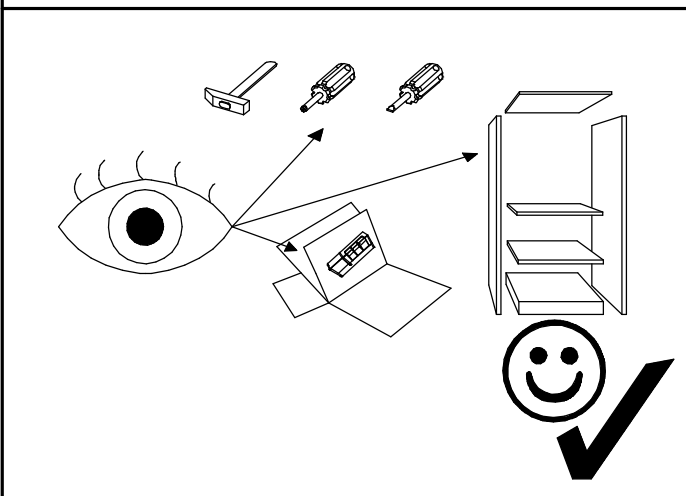

Stolik kawowy

Typ 1/2

Element symbol	Measurements				Code	Paket
1	690	602	16	1	1011	1/2
2	688	74	16	1	1001	1/2
3	688	74	16	1	1010	1/2
4	1100	279	16	1	1002	2/2
5	1100	279	16	1	1003	2/2
6	536	221	16	1	1004	1/2
7	536	221	16	1	1005	1/2
8	536	242	16	1	1006	1/2
9	536	242	16	1	1007	1/2
10	570	267	16	1	1008	1/2
11	570	267	16	1	1009	1/2