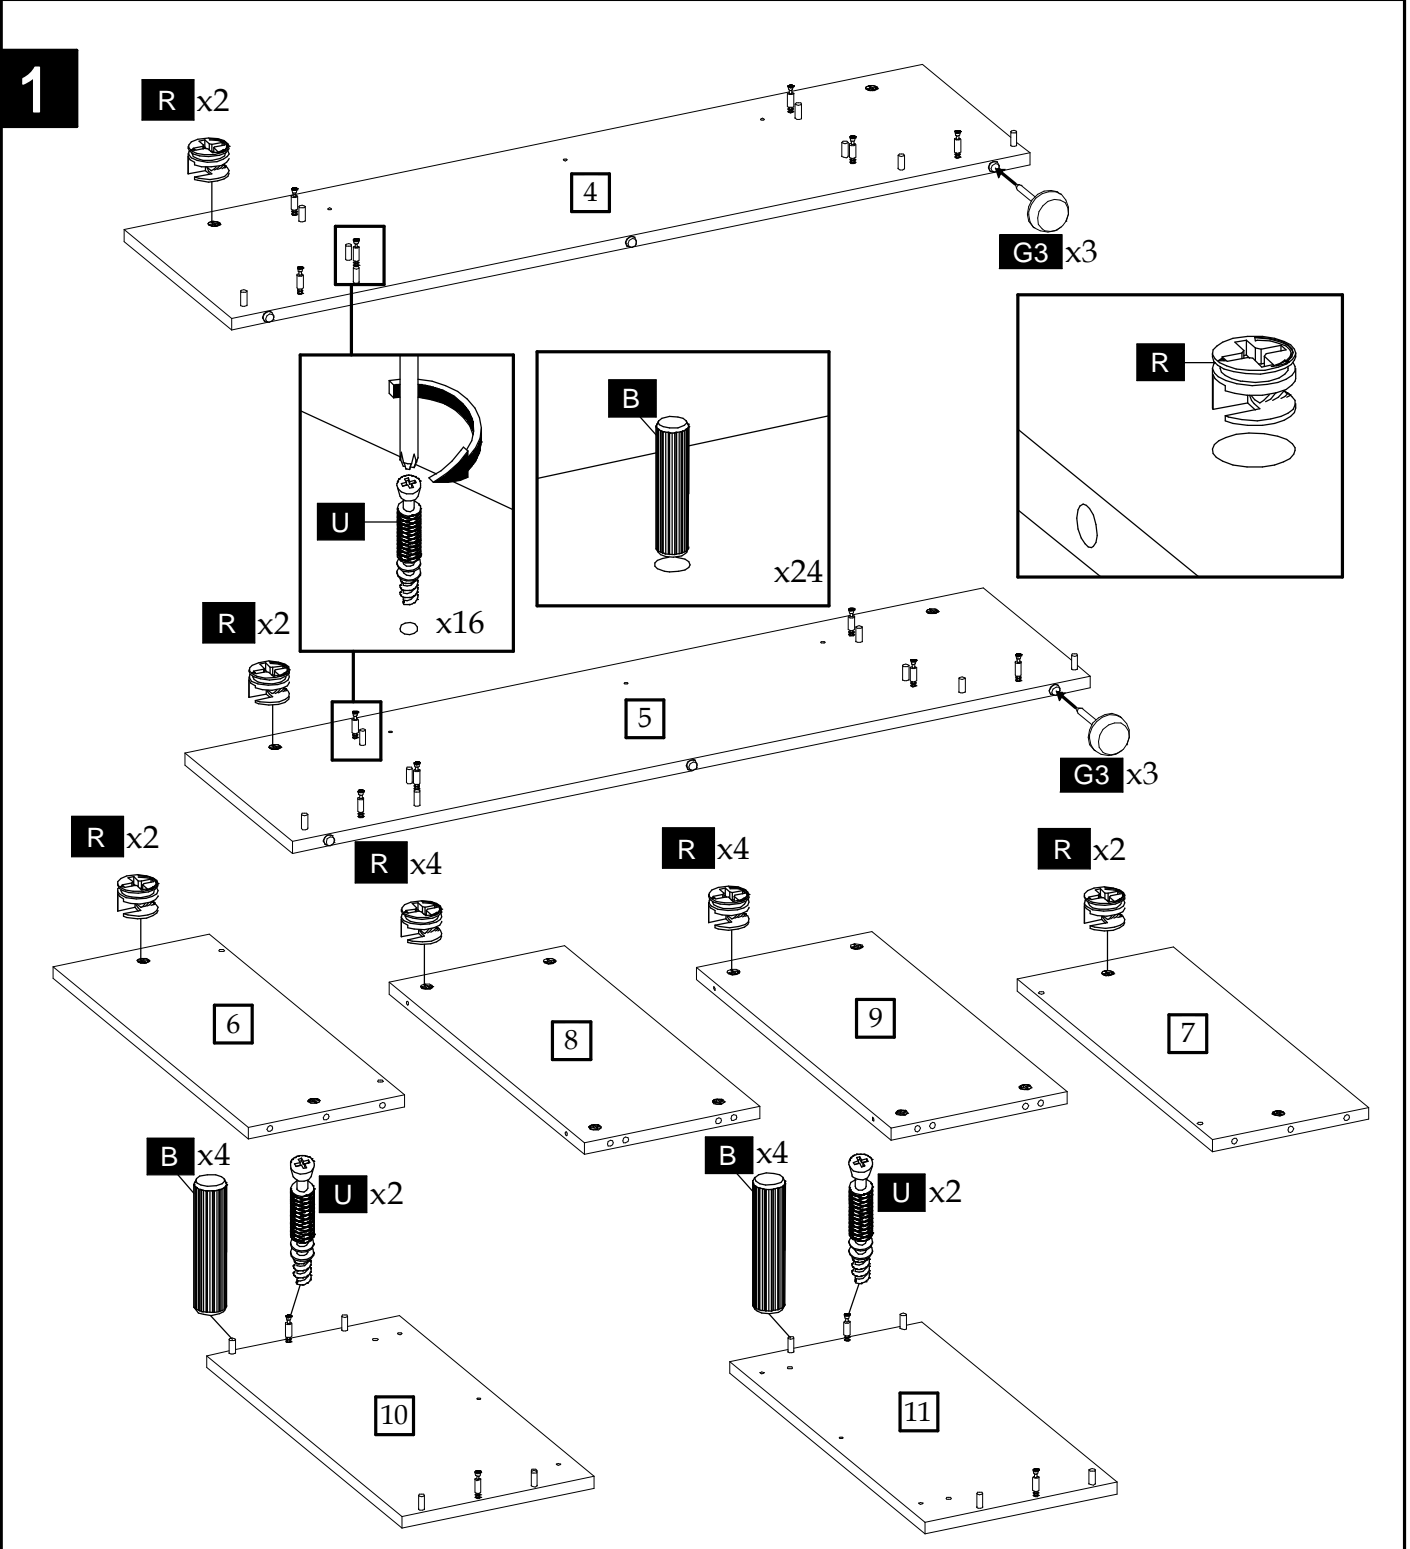

Stolik kawowy

Typ 1/2

Element symbol	Measurements				Code	Paket
1	690	602	16	1	1011	1/2
2	688	74	16	1	1001	1/2
3	688	74	16	1	1010	1/2
4	1100	279	16	1	1002	2/2
5	1100	279	16	1	1003	2/2
6	536	221	16	1	1004	1/2
7	536	221	16	1	1005	1/2
8	536	242	16	1	1006	1/2
9	536	242	16	1	1007	1/2
10	570	267	16	1	1008	1/2
11	570	267	16	1	1009	1/2

2

3

4

5

6

7