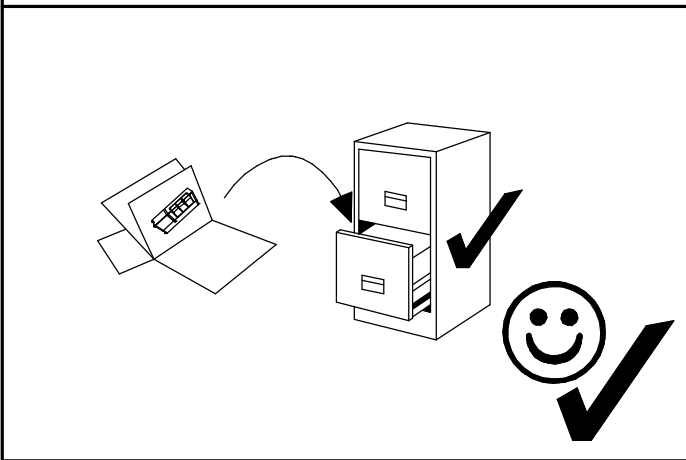

Stolik kawowy

Typ 1/2

Element symbol	Measurements				Code	Paket
1	690	602	16	1	1011	1/2
2	688	74	16	1	1001	1/2
3	688	74	16	1	1010	1/2
4	1100	279	16	1	1002	2/2
5	1100	279	16	1	1003	2/2
6	536	221	16	1	1004	1/2
7	536	221	16	1	1005	1/2
8	536	242	16	1	1006	1/2
9	536	242	16	1	1007	1/2
10	570	267	16	1	1008	1/2
11	570	267	16	1	1009	1/2