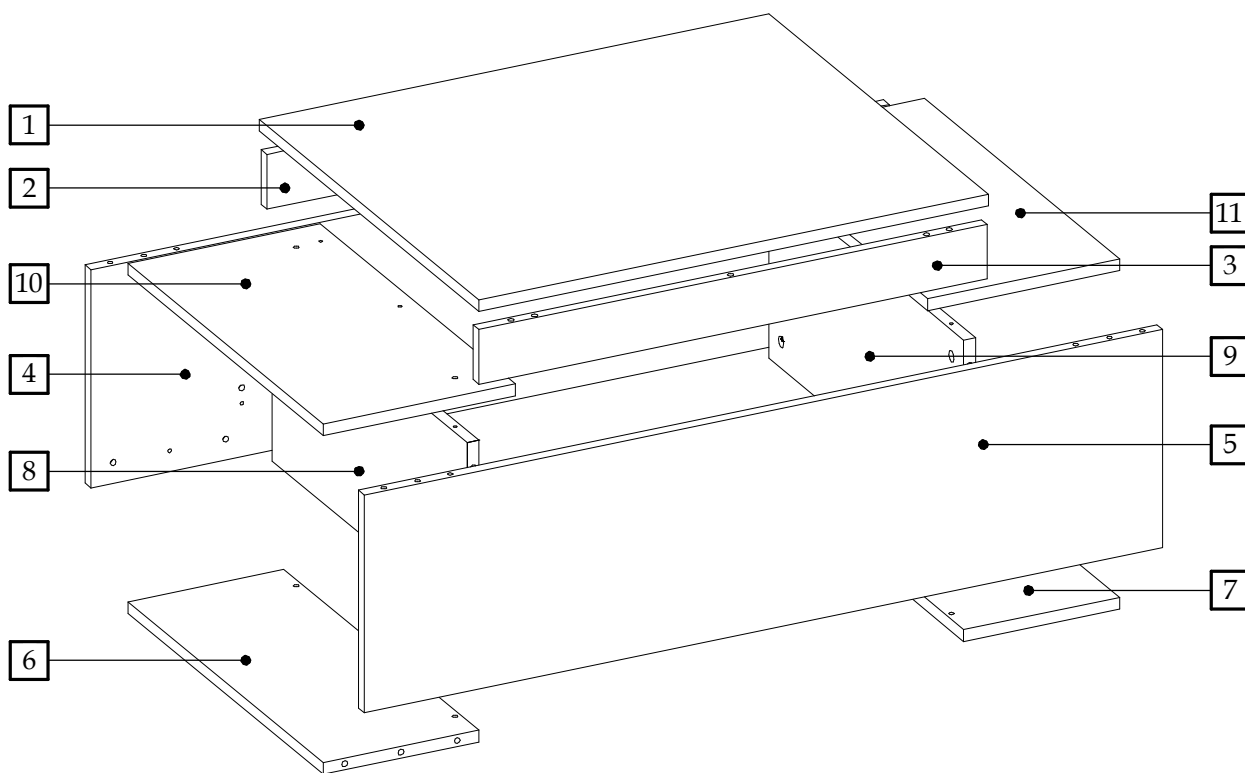

Stolik kawowy

Typ 1/2

Element symbol	Measurements				Code	Paket
1	690	602	16	1	1011	1/2
2	688	74	16	1	1001	1/2
3	688	74	16	1	1010	1/2
4	1100	279	16	1	1002	2/2
5	1100	279	16	1	1003	2/2
6	536	221	16	1	1004	1/2
7	536	221	16	1	1005	1/2
8	536	242	16	1	1006	1/2
9	536	242	16	1	1007	1/2
10	570	267	16	1	1008	1/2
11	570	267	16	1	1009	1/2