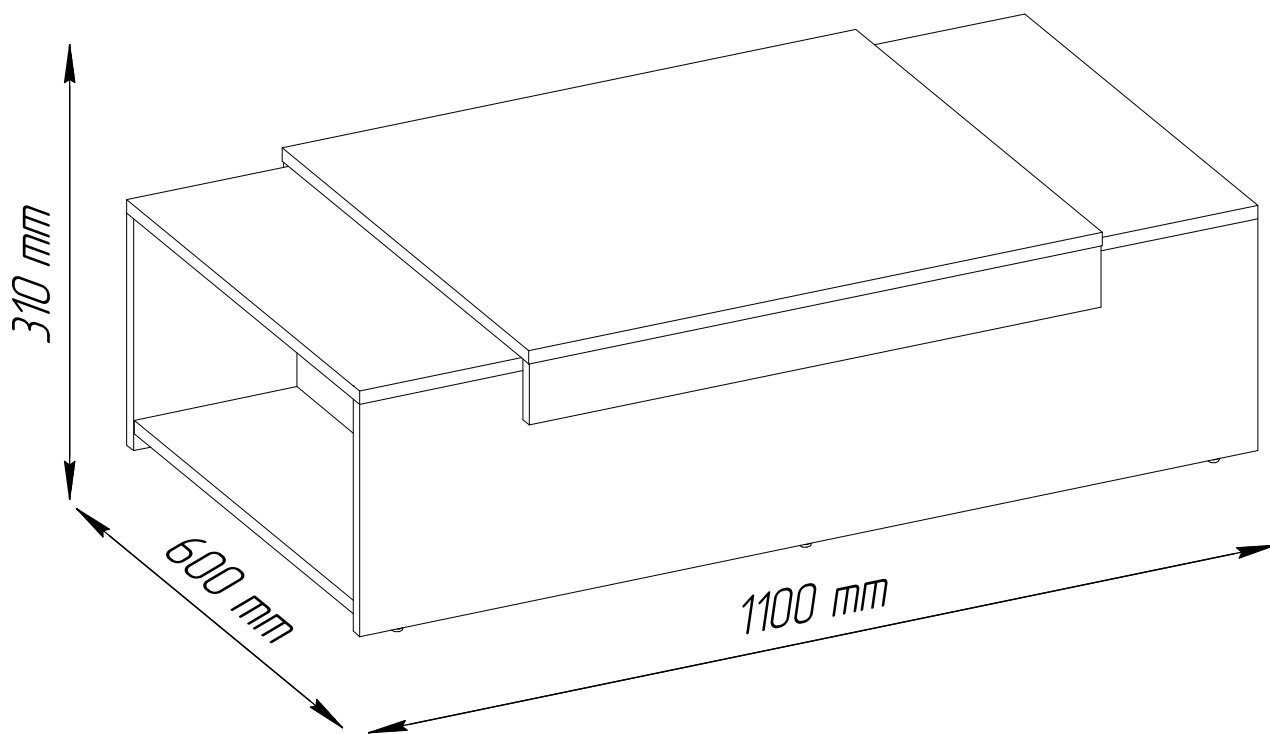

Stolik kawowy

Typ 1/2

Element symbol	Measurements				Code	Paket
1	690	602	16	1	1011	1/2
2	688	74	16	1	1001	1/2
3	688	74	16	1	1010	1/2
4	1100	279	16	1	1002	2/2
5	1100	279	16	1	1003	2/2
6	536	221	16	1	1004	1/2
7	536	221	16	1	1005	1/2
8	536	242	16	1	1006	1/2
9	536	242	16	1	1007	1/2
10	570	267	16	1	1008	1/2
11	570	267	16	1	1009	1/2