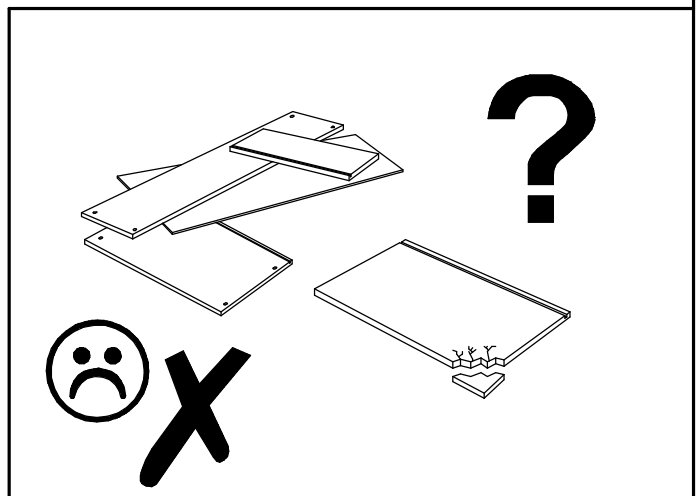

Stolik kawowy

Typ 1/2

Element symbol	Measurements				Code	Paket
1	690	602	16	1	1011	1/2
2	688	74	16	1	1001	1/2
3	688	74	16	1	1010	1/2
4	1100	279	16	1	1002	2/2
5	1100	279	16	1	1003	2/2
6	536	221	16	1	1004	1/2
7	536	221	16	1	1005	1/2
8	536	242	16	1	1006	1/2
9	536	242	16	1	1007	1/2
10	570	267	16	1	1008	1/2
11	570	267	16	1	1009	1/2