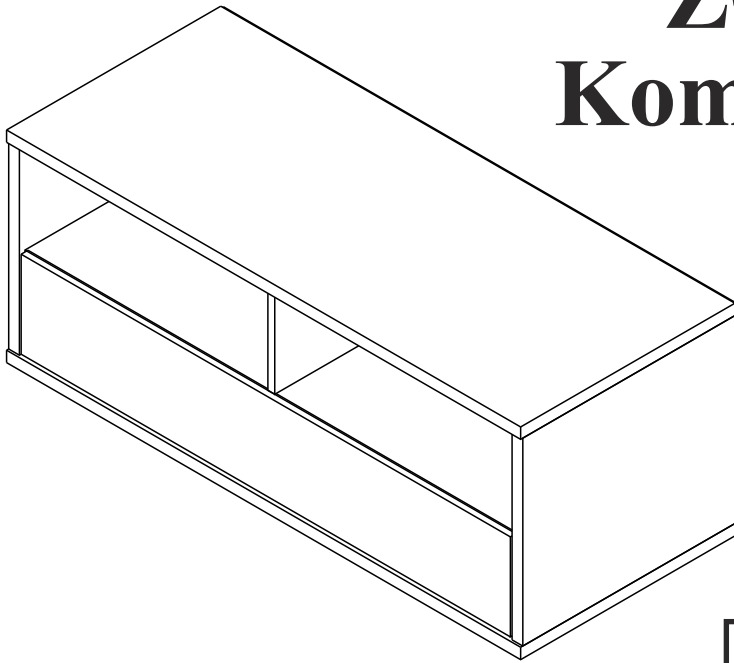

# ZONDA - Z13

## Komoda niska RTV

Czas mont. - 90 min.

1

2

3

4

5		x1
---	--	----

7		x6
---	--	----

2		15x12
		x6

5

2		15x12
		x2

3		15x16
		x8

5		x1
---	--	----

7		x16
---	--	-----

6

10  x50