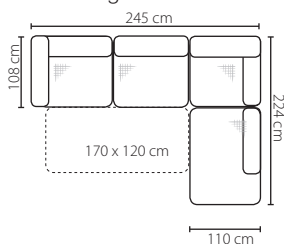

MERANO

pojemnik na pościel > storage space for bedding > Bettkasten für das Bettzeug

powierzchnia spania o wymiarach 170 x 120 cm > sleeping area with dimensions of 120 x 200 cm > Schlafbereich mit den Maßen 170 x 120 cm

dostępne modele > available models > Verfügbare Modelle:

wysokość sofy > sofa height > Höhe des Sofas

narożnik > corner sofa > Ecksofa
OSL + R + 2FBP

narożnik > corner sofa > Ecksofa
2FBL + R + OSP

nóżka metalowa czarna
> black metal leg