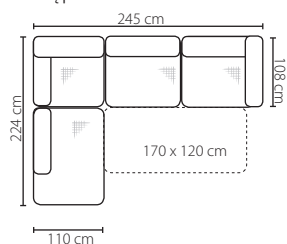

MERANO

pojemnik na pościel > storage space for bedding > Bettkasten für das Bettzeug

powierzchnia spania o wymiarach 170 x 120 cm > sleeping area with dimensions of 120 x 200 cm > Schlafbereich mit den Maßen 170 x 120 cm

dostępne modele > available models > Verfügbare Modelle:

wysokość sofy > sofa height > Höhe des Sofas

narożnik > corner sofa > Ecksofa
OSL + R + 2FBP

narożnik > corner sofa > Ecksofa
2FBL + R + OSP

nóżka metalowa czarna
> black metal leg