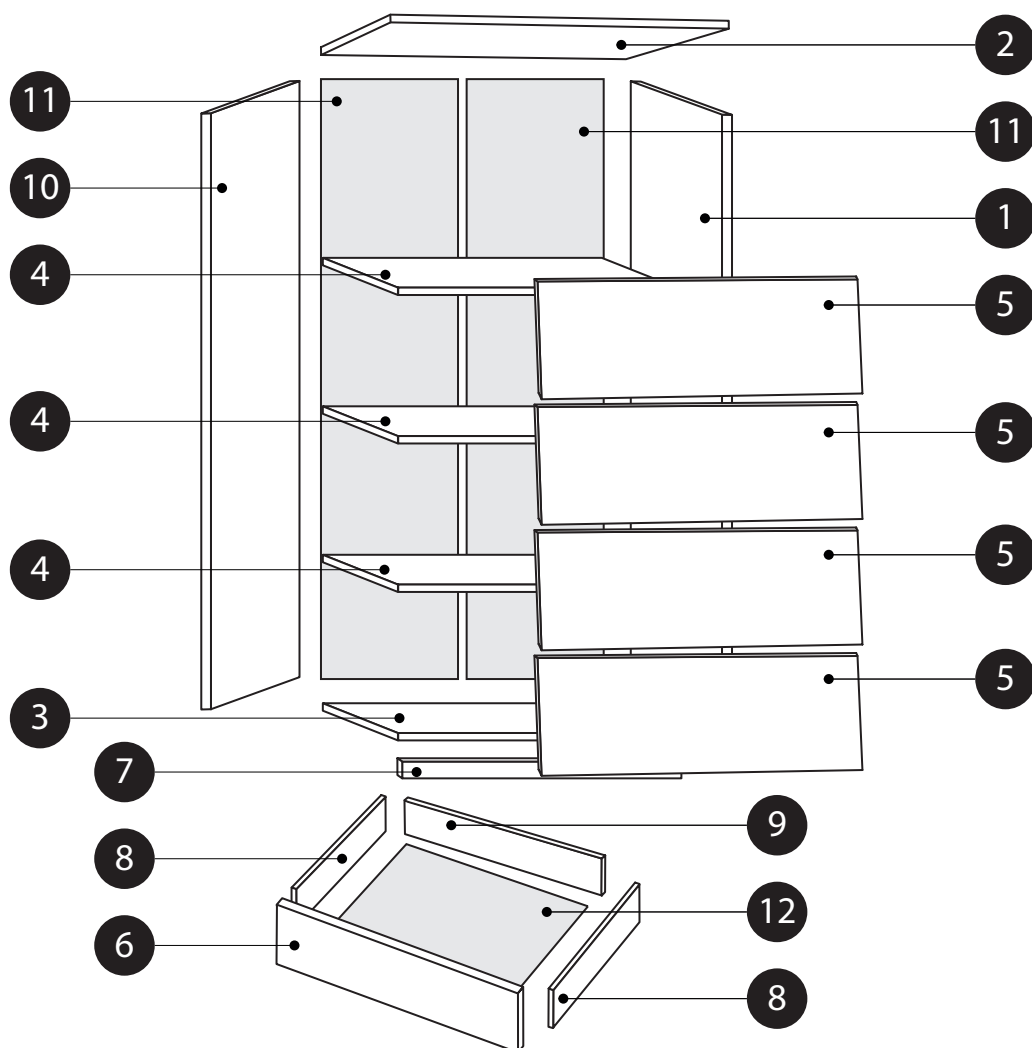

## SZAFKA 07

↑ 118 → 59 ↘ 40

akcesoria / accessories / zubehör / příslušenství / príslušenstvo / аксессуары / furnitūra :

<p>x 10</p> <p>KK 8/30</p>	<p>x 6</p> <p>KT 6,3/50</p>	<p>x 4</p> <p>ZAK</p>	<p>x 4</p> <p>MD</p>	<p>x 12</p> <p>PA Ø5</p>	<p>x 4</p> <p>PO Ø5 E</p>	<p>x 12</p> <p>WT 3,5x16</p>	<p>x 10</p> <p>WT 4x35</p>
<p>x 40</p> <p>GZ 1/10</p>	<p>x 8</p> <p>BDK</p>	<p>x 4</p> <p>SG 8/8</p>	<p>x 1</p> <p>PA L300</p>	<p>x 5</p> <p>UT L96</p>	<p>x 16</p> <p>WT 3x16</p>	<p>x 4</p> <p>RN</p>	<p>x 1</p> <p>kluczyk / key / schlüssel / kľúč / kľúč / ключ / raktas</p>
<p>x 1</p> <p>klej / glue / kleber / lepidlo / lepidlo / клей / klijai</p>	<p>x 2</p> <p>ZAM</p>						

do montażu potrzebne są:  
are needed for assembly:  
sind erforderlich für die montage:  
jsou potřebné pro montáž:  
sú potrebné pre montáž:  
которые необходимы для сборки:  
Surinkimui reikės

	CODE			
1	SZAFKA07_01	1157	385	1
2	SZAFKA07_02	590	400	1
3	SZAFKA07_03	554	384	1
4	SZAFKA07_04	553	287	3
5	SZAFKA07_05	549	230	4
6	SZAFKA07_06	549	136	1
7	SZAFKA07_07	60	554	1
8	SZAFKA07_08	300	80	2
9	SZAFKA07_09	497	80	1
10	SZAFKA07_10	1157	385	1
11	SZAFKA07HDF_01	1110	290	2
12	SZAFKA07HDF_02	525	303	1
13				
14				
15				