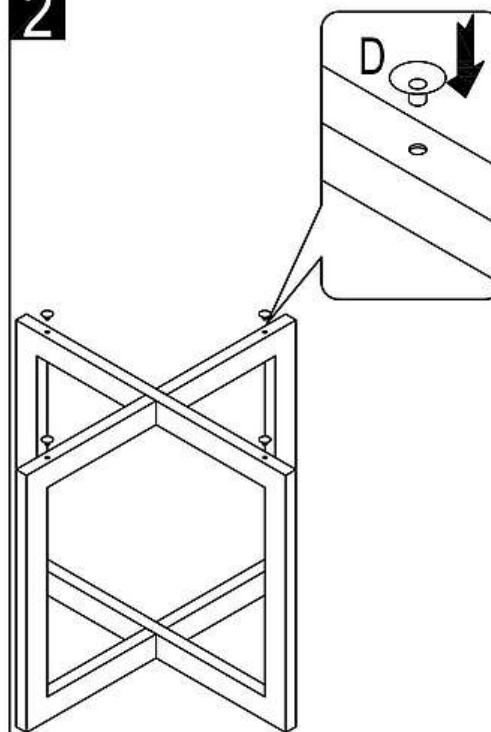

IMPORTER / IMPORTED BY:
 SIGNAL MEBLE
 UL. KILIŃSKIEGO 35B
 27-400 OSTROWIEC ŚW.
 POLAND
 WYPRODUKOWANO W
 CHINACH / MADE IN CHINA

ALMERIA B

1

2

3

IMPORTER / IMPORTED BY:
 SIGNAL MEBLE
 UL. KILIŃSKIEGO 35B
 27-400 OSTROWIEC ŚW.
 POLAND
 WYPRODUKOWANO W
 CHINACH / MADE IN CHINA