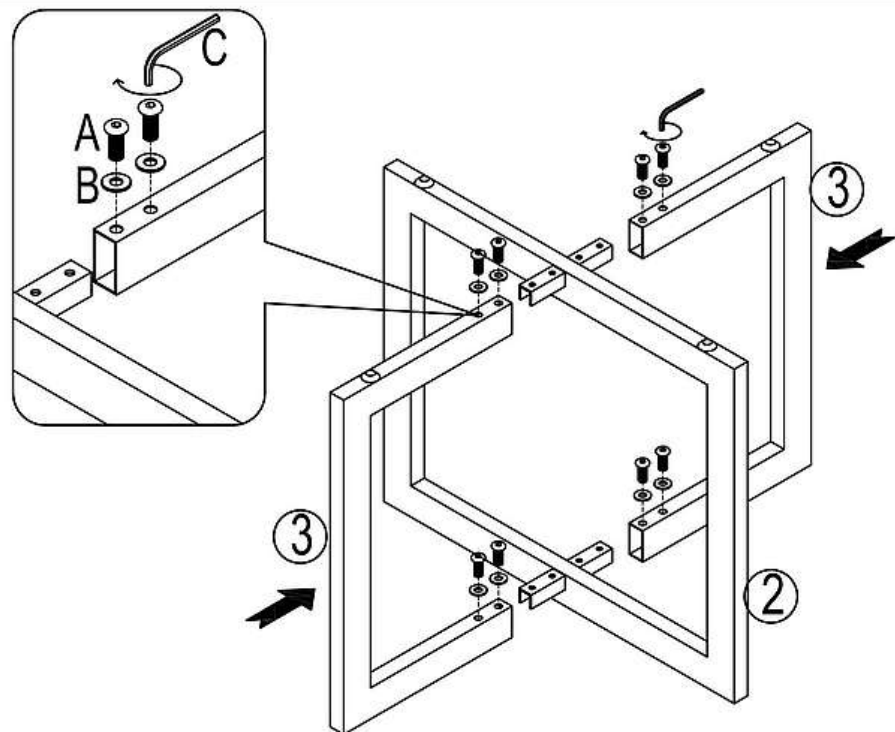

IMPORTER / IMPORTED BY:
SIGNAL MEBLE
UL. KILIŃSKIEGO 35B
27-400 OSTROWIEC ŚW.
POLAND
WYPRODUKOWANO W
CHINACH / MADE IN CHINA

ALMERIA A

1

2

3