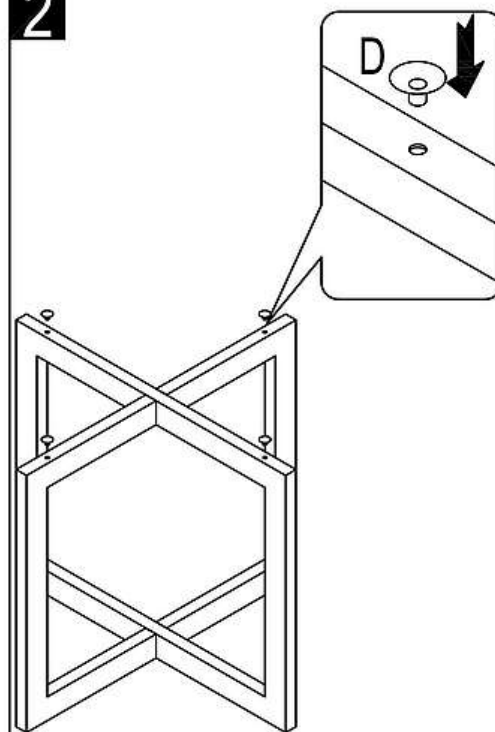

IMPORTER / IMPORTED BY:
SIGNAL MEBLE
UL. KILIŃSKIEGO 35B
27-400 OSTROWIEC ŚW.
POLAND
WYPRODUKOWANO W
CHINACH / MADE IN CHINA

ALMERIA A

1

2

3