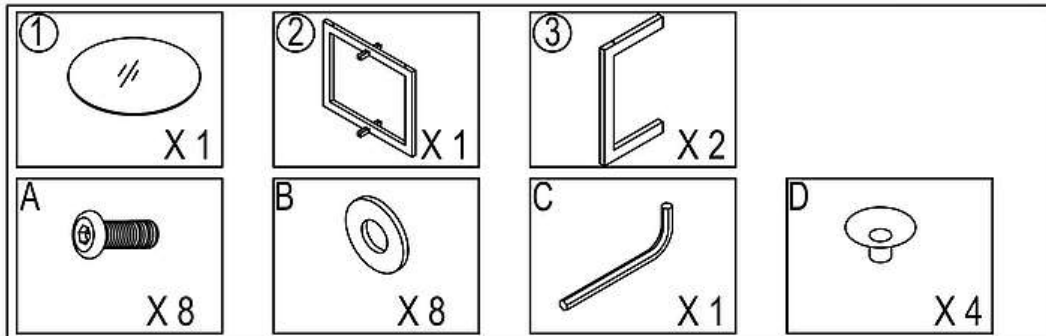

IMPORTER / IMPORTED BY:
 SIGNAL MEBLE
 UL. KILIŃSKIEGO 35B
 27-400 OSTROWIEC ŚW.
 POLAND
 WYPRODUKOWANO W
 CHINACH / MADE IN CHINA

ALMERIA B

1

2

3

IMPORTER / IMPORTED BY:
 SIGNAL MEBLE
 UL. KILIŃSKIEGO 35B
 27-400 OSTROWIEC ŚW.
 POLAND
 WYPRODUKOWANO W
 CHINACH / MADE IN CHINA