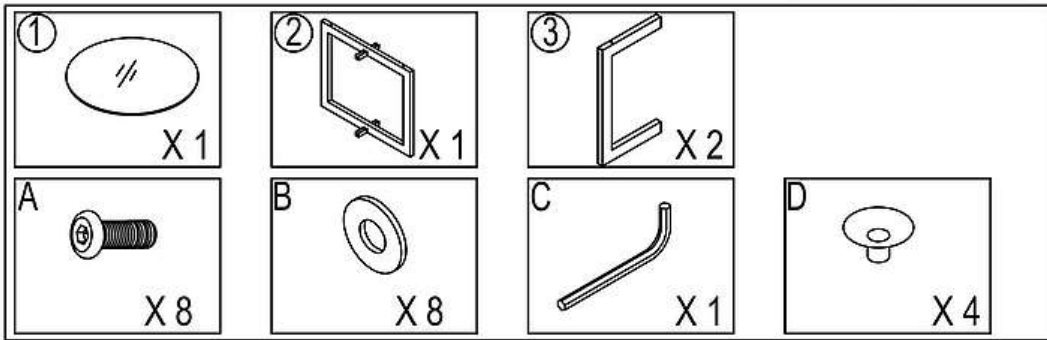

IMPORTER / IMPORTED BY:
SIGNAL MEBLE
UL. KILIŃSKIEGO 35B
27-400 OSTROWIEC ŚW.
POLAND
WYPRODUKOWANO W
CHINACH / MADE IN CHINA

ALMERIA A