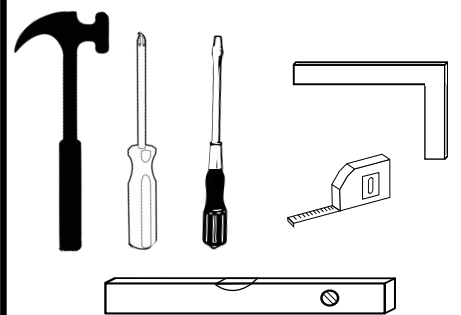

Narožník ORLANDO

WSTAWKI

INSTRUKCJA MONTAŻU • ASSEMBLY INSTRUCTION • MONTAGEANLEITUNG

⚠️ PL Czyszczenie należy wykonywać wyłącznie za pomocą ściereczki lub lekko nawilżonego ręcznika. Nie stosować środków czyszczących do szorowania.