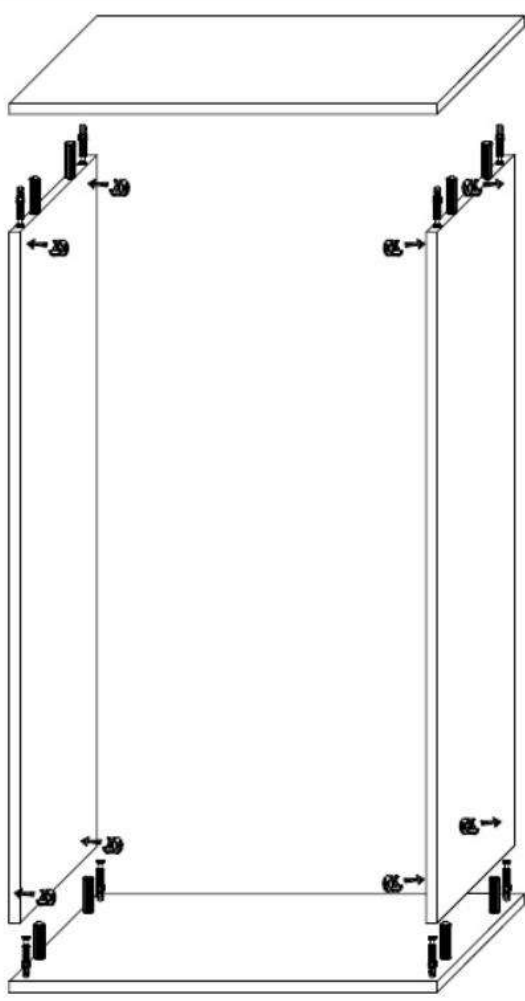

SOHO - WITRYNA WISZĄCA

Symbol elementu	Wymiary	Paczka
1	1084 x 270	1 / 1
2	1084 x 270	1 / 1
3	600 x 290	1 / 1
4	1077 x 594	1 / 1
5	566 x 240	1 / 1
6	1096 x 580	1 / 1

				4x27 		4x30 	Ø5
8	8	8	1	2	2	4	4
						4x16 	
8	6	8	2	2	2	4	

1

2

							
8	8	8	1	2	2	4	4
							
8	6	8	2	2	2	4	

SOHO - POLKA

Symbol elementu	Wymiary	Paczka
1	1250 x 200 x 16	1 / 1
2	1246 x 185 x 22	1 / 1

10	10	1	4	8	4

SOHO - RTV 180

Symbol elementu	Wymiary	Paczka
1	316 x 400	1 / 1
2	316 x 380	1 / 1
3	1801 x 423	1 / 1
4	1801 x 423	1 / 1
5	580 x 378	1 / 1
6	607 x 311	1 / 1
7	600 x 326	1 / 1