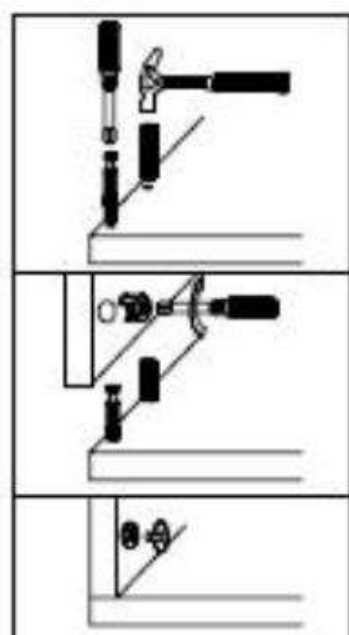

SOHO - WITRYNA WISZĄCA

Symbol elementu	Wymiary	Paczka
1	1084 x 270	1 / 1
2	1084 x 270	1 / 1
3	600 x 290	1 / 1
4	1077 x 594	1 / 1
5	566 x 240	1 / 1
6	1096 x 580	1 / 1

				4x27 		4x30 	Ø5
8	8	8	1	2	2	4	4
						4x16 	
8	6	8	2	2	2	4	

1

2

							
8	8	8	1	2	2	4	4
							
8	6	8	2	2	2	4	

SOHO - POLKA

Symbol elementu	Wymiary	Paczka
1	1250 x 200 x 16	1 / 1
2	1246 x 185 x 22	1 / 1

10	10	1	4	8	4

SOHO - RTV 180

Symbol elementu	Wymiary	Paczka
1	316 x 400	1 / 1
2	316 x 380	1 / 1
3	1801 x 423	1 / 1
4	1801 x 423	1 / 1
5	580 x 378	1 / 1
6	607 x 311	1 / 1
7	600 x 326	1 / 1