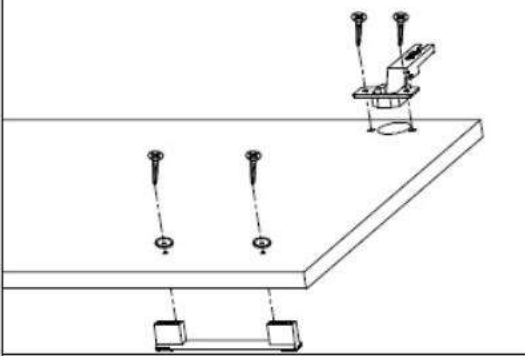

SOHO - WITRYNA WISZĄCA

Symbol elementu	Wymiary	Paczka
1	1084 x 270	1 / 1
2	1084 x 270	1 / 1
3	600 x 290	1 / 1
4	1077 x 594	1 / 1
5	566 x 240	1 / 1
6	1096 x 580	1 / 1

				4x27 		4x30 	Ø5
8	8	8	1	2	2	4	4
						4x16 	
8	6	8	2	2	2	4	

1

2

							
8	8	8	1	2	2	4	4
							
8	6	8	2	2	2	4	

SOHO - POLKA

Symbol elementu	Wymiary	Paczka
1	1250 x 200 x 16	1 / 1
2	1246 x 185 x 22	1 / 1

10	10	1	4	8	4

SOHO - RTV 180

Symbol elementu	Wymiary	Paczka
1	316 x 400	1 / 1
2	316 x 380	1 / 1
3	1801 x 423	1 / 1
4	1801 x 423	1 / 1
5	580 x 378	1 / 1
6	607 x 311	1 / 1
7	600 x 326	1 / 1