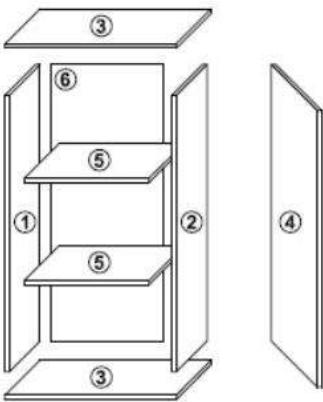

SOHO - WITRYNA WISZĄCA

Symbol elementu	Wymiary	Paczka
1	1084 x 270	1 / 1
2	1084 x 270	1 / 1
3	600 x 290	1 / 1
4	1077 x 594	1 / 1
5	566 x 240	1 / 1
6	1096 x 580	1 / 1

				4x27 		4x30 	Ø5
8	8	8	1	2	2	4	4
						4x16 	
8	6	8	2	2	2	4	

1

2

							
8	8	8	1	2	2	4	4
							
8	6	8	2	2	2	4	

SOHO - POLKA

Symbol elementu	Wymiary	Paczka
1	1250 x 200 x 16	1 / 1
2	1246 x 185 x 22	1 / 1

10	10	1	4	8	4

SOHO - RTV 180

Symbol elementu	Wymiary	Paczka
1	316 x 400	1 / 1
2	316 x 380	1 / 1
3	1801 x 423	1 / 1
4	1801 x 423	1 / 1
5	580 x 378	1 / 1
6	607 x 311	1 / 1
7	600 x 326	1 / 1