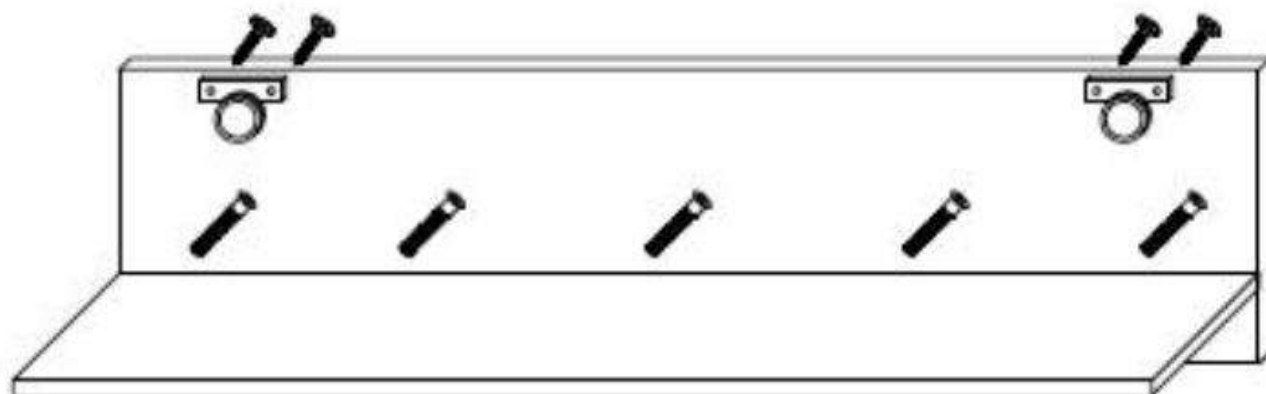

SOHO - WITRYNA WISZĄCA

Symbol elementu	Wymiary	Paczka
1	1084 x 270	1 / 1
2	1084 x 270	1 / 1
3	600 x 290	1 / 1
4	1077 x 594	1 / 1
5	566 x 240	1 / 1
6	1096 x 580	1 / 1

				4x27 		4x30 	Ø5
8	8	8	1	2	2	4	4
						4x16 	
8	6	8	2	2	2	4	

1

2

							
8	8	8	1	2	2	4	4
							
8	6	8	2	2	2	4	

SOHO - POLKA

Symbol elementu	Wymiary	Paczka
1	1250 x 200 x 16	1 / 1
2	1246 x 185 x 22	1 / 1

10	10	1	4	8	4

SOHO - RTV 180

Symbol elementu	Wymiary	Paczka
1	316 x 400	1 / 1
2	316 x 380	1 / 1
3	1801 x 423	1 / 1
4	1801 x 423	1 / 1
5	580 x 378	1 / 1
6	607 x 311	1 / 1
7	600 x 326	1 / 1