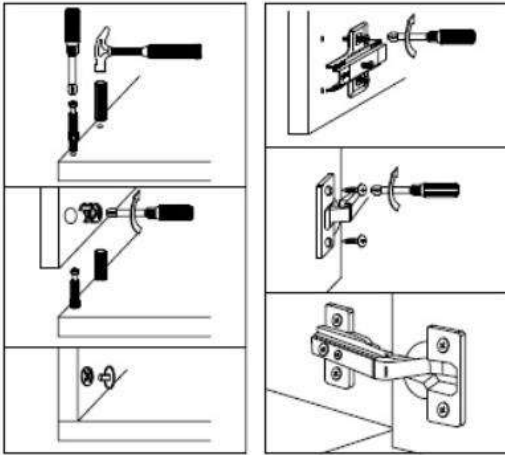

SOHO - WITRYNA WISZĄCA

Symbol elementu	Wymiary	Paczka
1	1084 x 270	1 / 1
2	1084 x 270	1 / 1
3	600 x 290	1 / 1
4	1077 x 594	1 / 1
5	566 x 240	1 / 1
6	1096 x 580	1 / 1

				4x27 		4x30 	Ø5
8	8	8	1	2	2	4	4
						4x16 	
8	6	8	2	2	2	4	

1

2

							
8	8	8	1	2	2	4	4
							
8	6	8	2	2	2	4	

SOHO - POLKA

Symbol elementu	Wymiary	Paczka
1	1250 x 200 x 16	1 / 1
2	1246 x 185 x 22	1 / 1

10	10	1	4	8	4

SOHO - RTV 180

Symbol elementu	Wymiary	Paczka
1	316 x 400	1 / 1
2	316 x 380	1 / 1
3	1801 x 423	1 / 1
4	1801 x 423	1 / 1
5	580 x 378	1 / 1
6	607 x 311	1 / 1
7	600 x 326	1 / 1