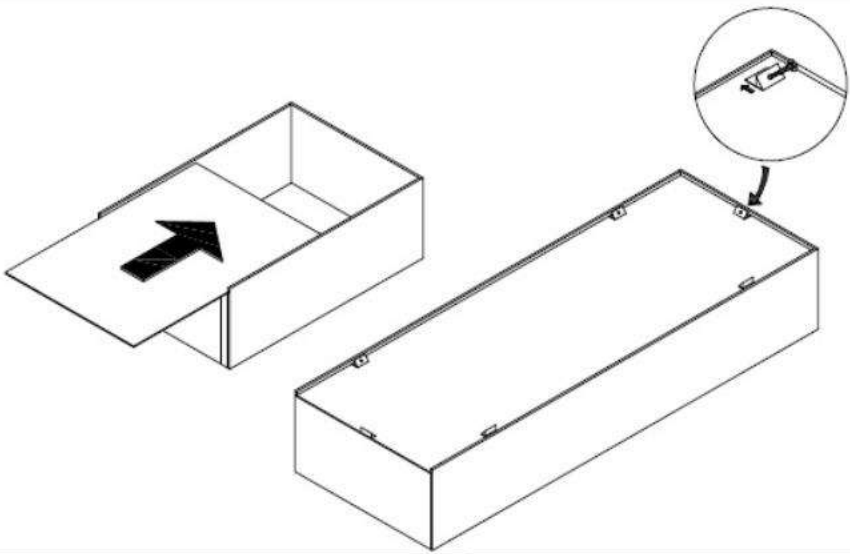

SOHO - WITRYNA WISZĄCA

Symbol elementu	Wymiary	Paczka
1	1084 x 270	1 / 1
2	1084 x 270	1 / 1
3	600 x 290	1 / 1
4	1077 x 594	1 / 1
5	566 x 240	1 / 1
6	1096 x 580	1 / 1

				4x27 		4x30 	Ø5
8	8	8	1	2	2	4	4
						4x16 	
8	6	8	2	2	2	4	

1

2

							
8	8	8	1	2	2	4	4
							
8	6	8	2	2	2	4	

SOHO - POLKA

Symbol elementu	Wymiary	Paczka
1	1250 x 200 x 16	1 / 1
2	1246 x 185 x 22	1 / 1

10	10	1	4	8	4

SOHO - RTV 180

Symbol elementu	Wymiary	Paczka
1	316 x 400	1 / 1
2	316 x 380	1 / 1
3	1801 x 423	1 / 1
4	1801 x 423	1 / 1
5	580 x 378	1 / 1
6	607 x 311	1 / 1
7	600 x 326	1 / 1