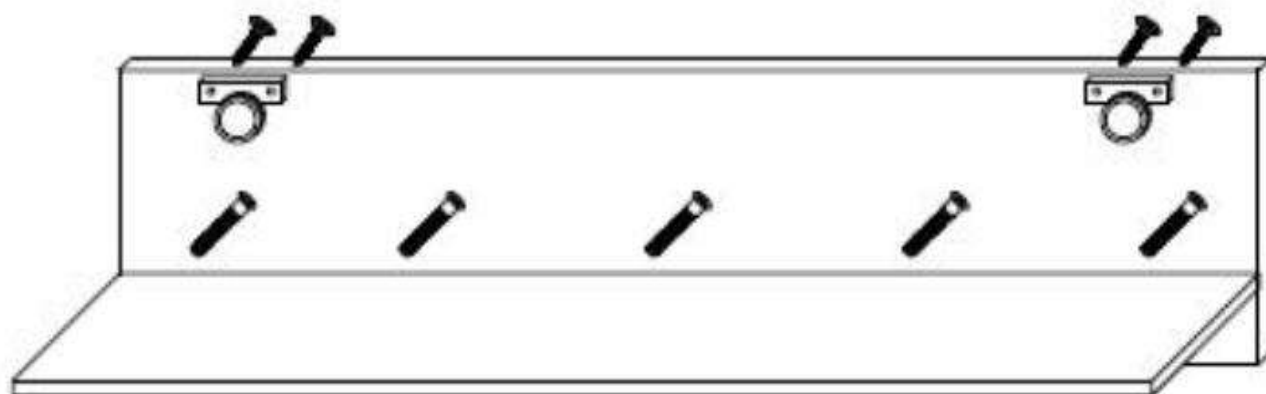

SOHO - WITRYNA WISZĄCA

Symbol elementu	Wymiary	Paczka
1	1084 x 270	1 / 1
2	1084 x 270	1 / 1
3	600 x 290	1 / 1
4	1077 x 594	1 / 1
5	566 x 240	1 / 1
6	1096 x 580	1 / 1

				4x27 		4x30 	Ø5
8	8	8	1	2	2	4	4
						4x16 	
8	6	8	2	2	2	4	

1

2

							
8	8	8	1	2	2	4	4
							
8	6	8	2	2	2	4	

SOHO - POLKA

Symbol elementu	Wymiary	Paczka
1	1250 x 200 x 16	1 / 1
2	1246 x 185 x 22	1 / 1

10	10	1	4	8	4

SOHO - RTV 180

Symbol elementu	Wymiary	Paczka
1	316 x 400	1 / 1
2	316 x 380	1 / 1
3	1801 x 423	1 / 1
4	1801 x 423	1 / 1
5	580 x 378	1 / 1
6	607 x 311	1 / 1
7	600 x 326	1 / 1