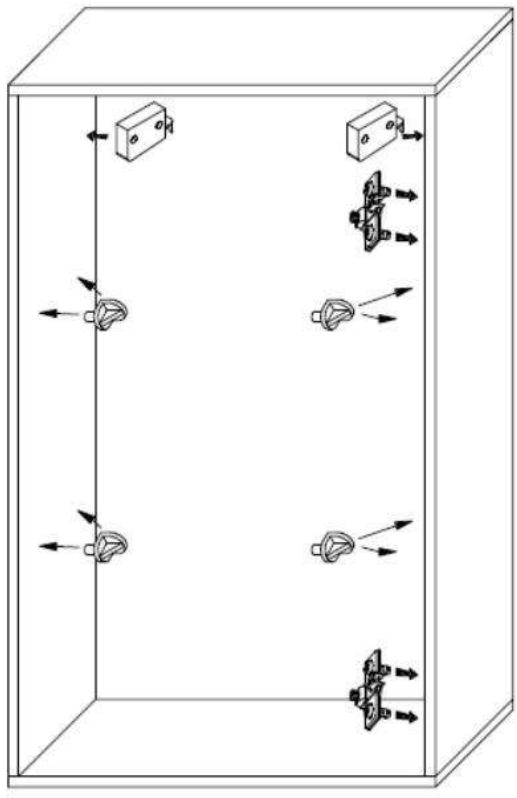

SOHO - WITRYNA WISZĄCA

Symbol elementu	Wymiary	Paczka
1	1084 x 270	1 / 1
2	1084 x 270	1 / 1
3	600 x 290	1 / 1
4	1077 x 594	1 / 1
5	566 x 240	1 / 1
6	1096 x 580	1 / 1

				4x27 		4x30 	Ø5
8	8	8	1	2	2	4	4
						4x16 	
8	6	8	2	2	2	4	

1

2

							
8	8	8	1	2	2	4	4
							
8	6	8	2	2	2	4	

SOHO - POLKA

Symbol elementu	Wymiary	Paczka
1	1250 x 200 x 16	1 / 1
2	1246 x 185 x 22	1 / 1

10	10	1	4	8	4

SOHO - RTV 180

Symbol elementu	Wymiary	Paczka
1	316 x 400	1 / 1
2	316 x 380	1 / 1
3	1801 x 423	1 / 1
4	1801 x 423	1 / 1
5	580 x 378	1 / 1
6	607 x 311	1 / 1
7	600 x 326	1 / 1