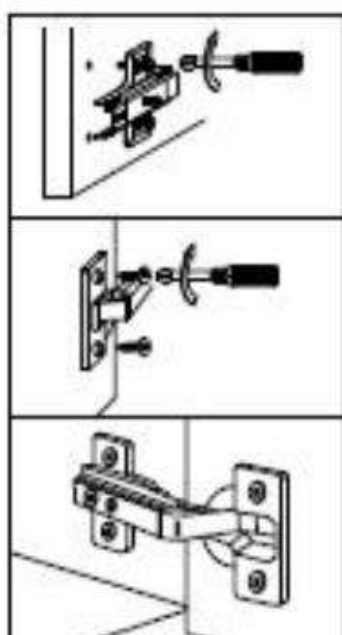

SOHO - WITRYNA WISZĄCA

Symbol elementu	Wymiary	Paczka
1	1084 x 270	1 / 1
2	1084 x 270	1 / 1
3	600 x 290	1 / 1
4	1077 x 594	1 / 1
5	566 x 240	1 / 1
6	1096 x 580	1 / 1

				4x27 		4x30 	Ø5
8	8	8	1	2	2	4	4
						4x16 	
8	6	8	2	2	2	4	

1

2

							
8	8	8	1	2	2	4	4
							
8	6	8	2	2	2	4	

SOHO - POLKA

Symbol elementu	Wymiary	Paczka
1	1250 x 200 x 16	1 / 1
2	1246 x 185 x 22	1 / 1

10	10	1	4	8	4

SOHO - RTV 180

Symbol elementu	Wymiary	Paczka
1	316 x 400	1 / 1
2	316 x 380	1 / 1
3	1801 x 423	1 / 1
4	1801 x 423	1 / 1
5	580 x 378	1 / 1
6	607 x 311	1 / 1
7	600 x 326	1 / 1