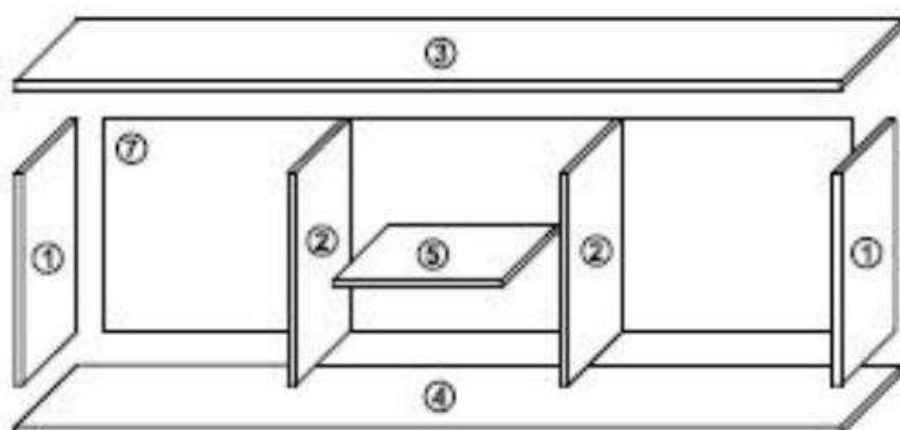

SOHO - WITRYNA WISZĄCA

Symbol elementu	Wymiary	Paczka
1	1084 x 270	1 / 1
2	1084 x 270	1 / 1
3	600 x 290	1 / 1
4	1077 x 594	1 / 1
5	566 x 240	1 / 1
6	1096 x 580	1 / 1

				4x27 		4x30 	Ø5
8	8	8	1	2	2	4	4
						4x16 	
8	6	8	2	2	2	4	

1

2

							
8	8	8	1	2	2	4	4
							
8	6	8	2	2	2	4	

SOHO - POLKA

Symbol elementu	Wymiary	Paczka
1	1250 x 200 x 16	1 / 1
2	1246 x 185 x 22	1 / 1

10	10	1	4	8	4

SOHO - RTV 180

Symbol elementu	Wymiary	Paczka
1	316 x 400	1 / 1
2	316 x 380	1 / 1
3	1801 x 423	1 / 1
4	1801 x 423	1 / 1
5	580 x 378	1 / 1
6	607 x 311	1 / 1
7	600 x 326	1 / 1

16	16	16	2	4	4	4	1
20	8	8	10	4	4	8	