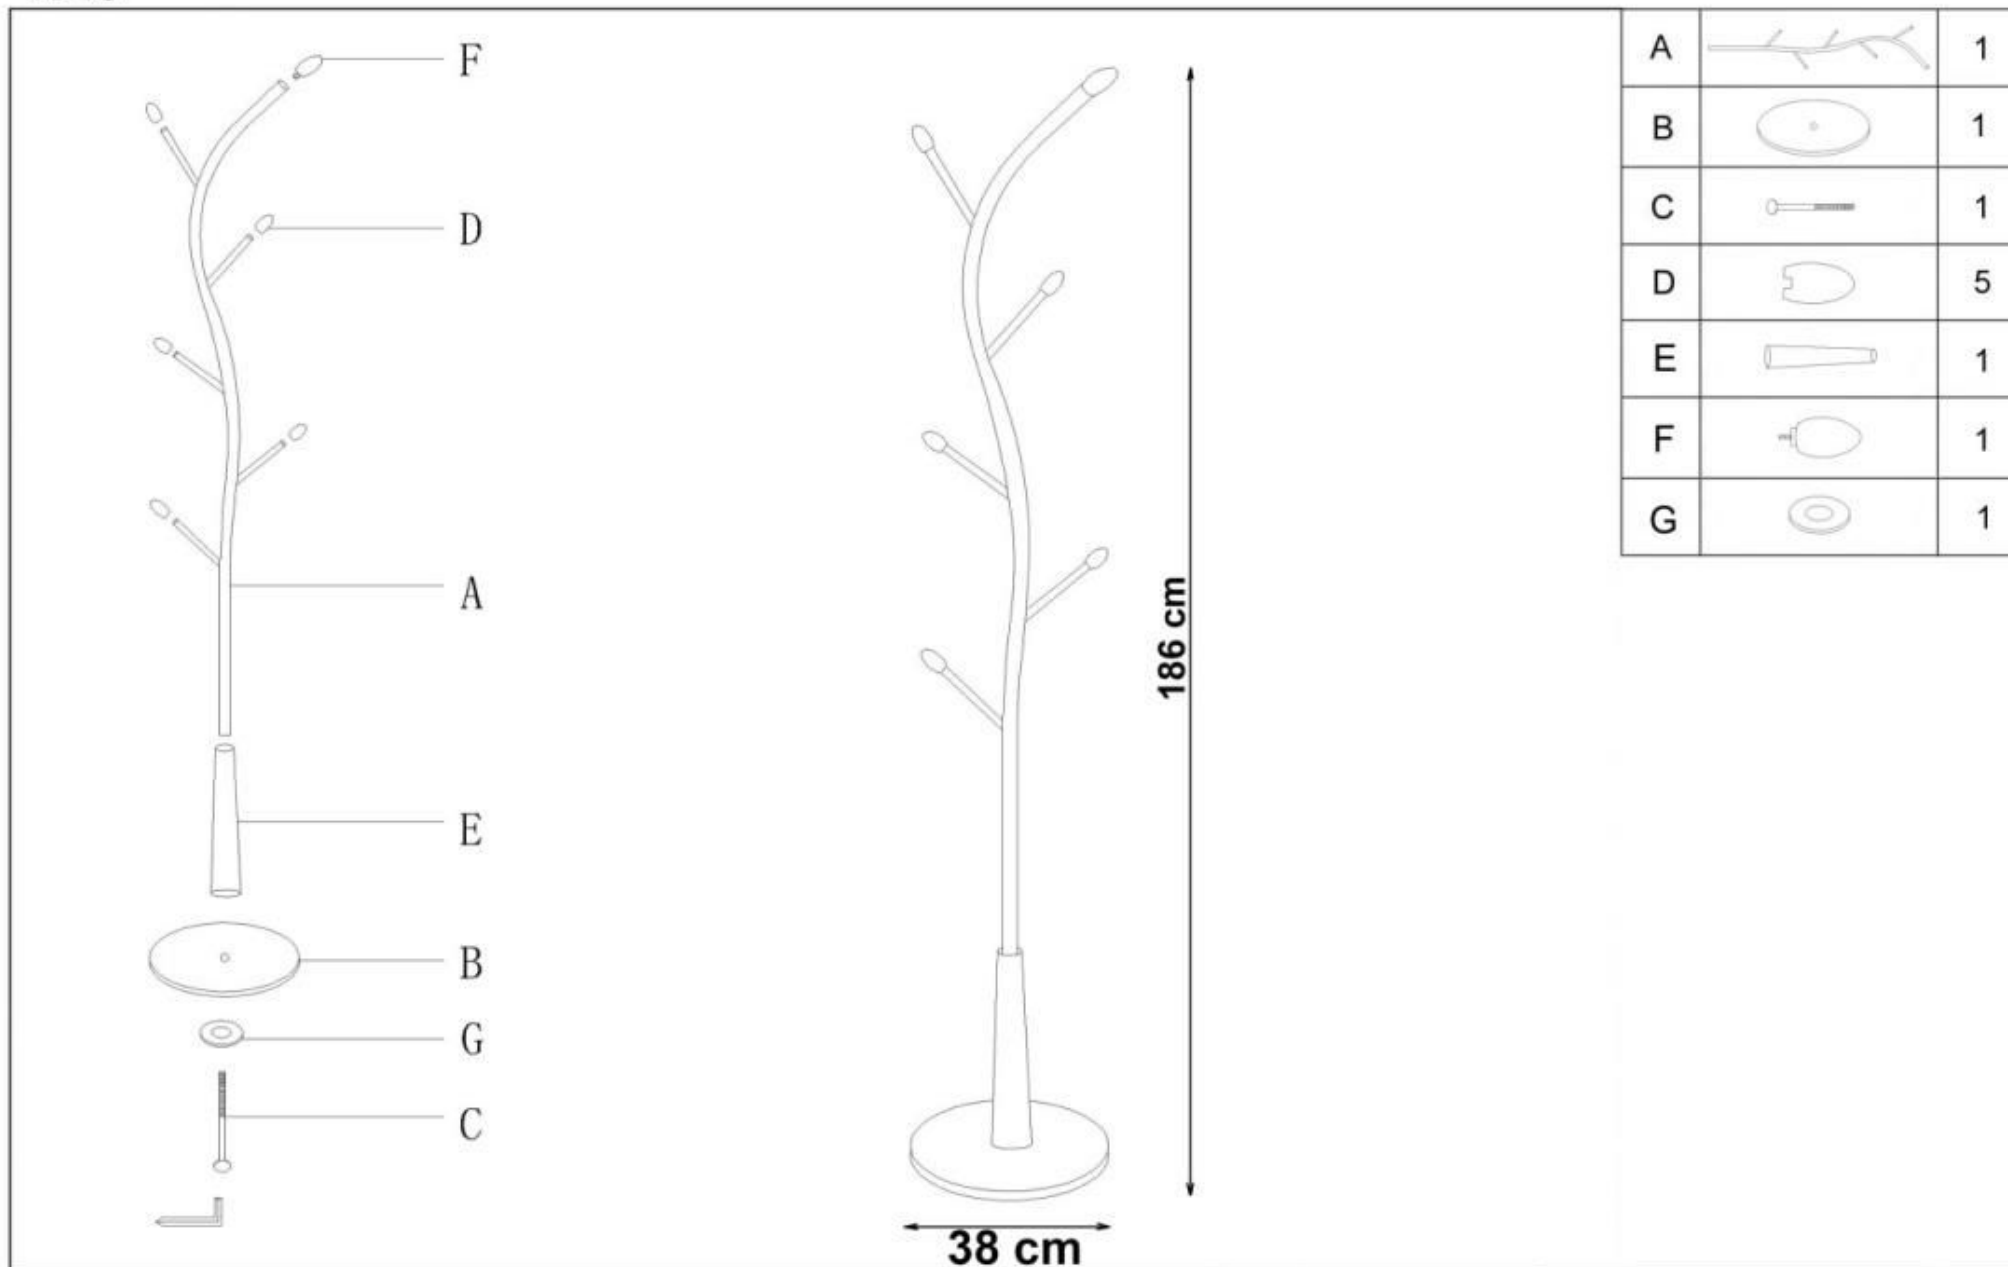

W45

HALMAR Sp. z o.o.

ul. Centralnego Okręgu Przemysłowego 2, 37-450 Stalowa Wola, POLSKA / POLAND
 tel. +48 15 843 28 10, fax: +48 15 842 19 57, e-mail: office@halmar.com.pl