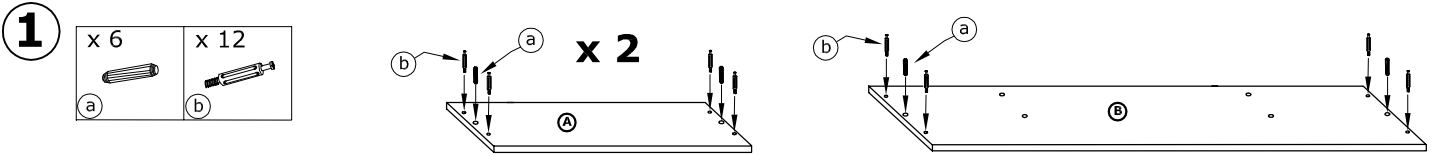

RIO-05 KOMODA 2D

→ 127†86\41

x 14 a	x 28 b	x 28 c	x 16 d	x 4 e	x 4 f	 60 min 	
x 10 g	x 8 h	x 8 (3,5x16) i	x 2 j		x 50 k		x 1 l

1 - FAZY MONTAŻU

A - OZNACZENIE ELEMENTÓW

a - OZNACZENIE AKCESORIÓW

4

- x 12 
- x 4 
- x 50 

5

- x 4 
- x 8 (3,5x16) 
- x 2 