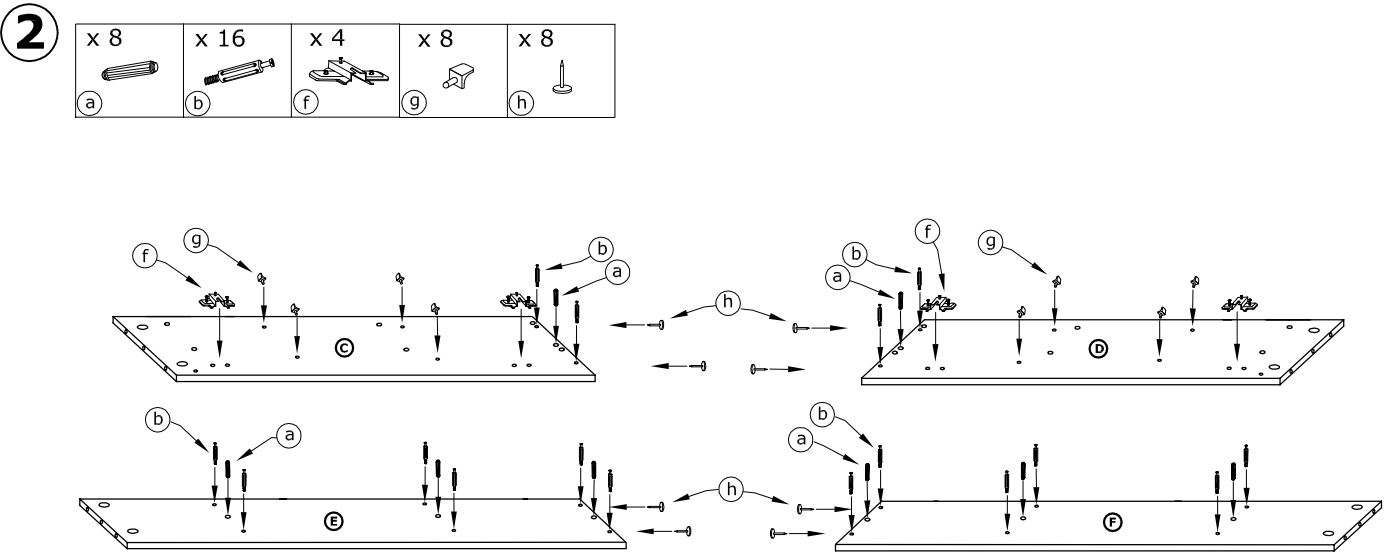

RIO-05 KOMODA 2D

→ 127†86\41

x 14 a	x 28 b	x 28 c	x 16 d	x 4 e	x 4 f	 60 min 	
x 10 g	x 8 h	x 8 (3,5x16) i	x 2 j		x 50 k		x 1 l

1 - FAZY MONTAŻU

A - OZNACZENIE ELEMENTÓW

a - OZNACZENIE AKCESORIÓW

4

- x 12 
- x 4 
- x 50 

5

- x 4 
- x 8 (3,5x16) 
- x 2 