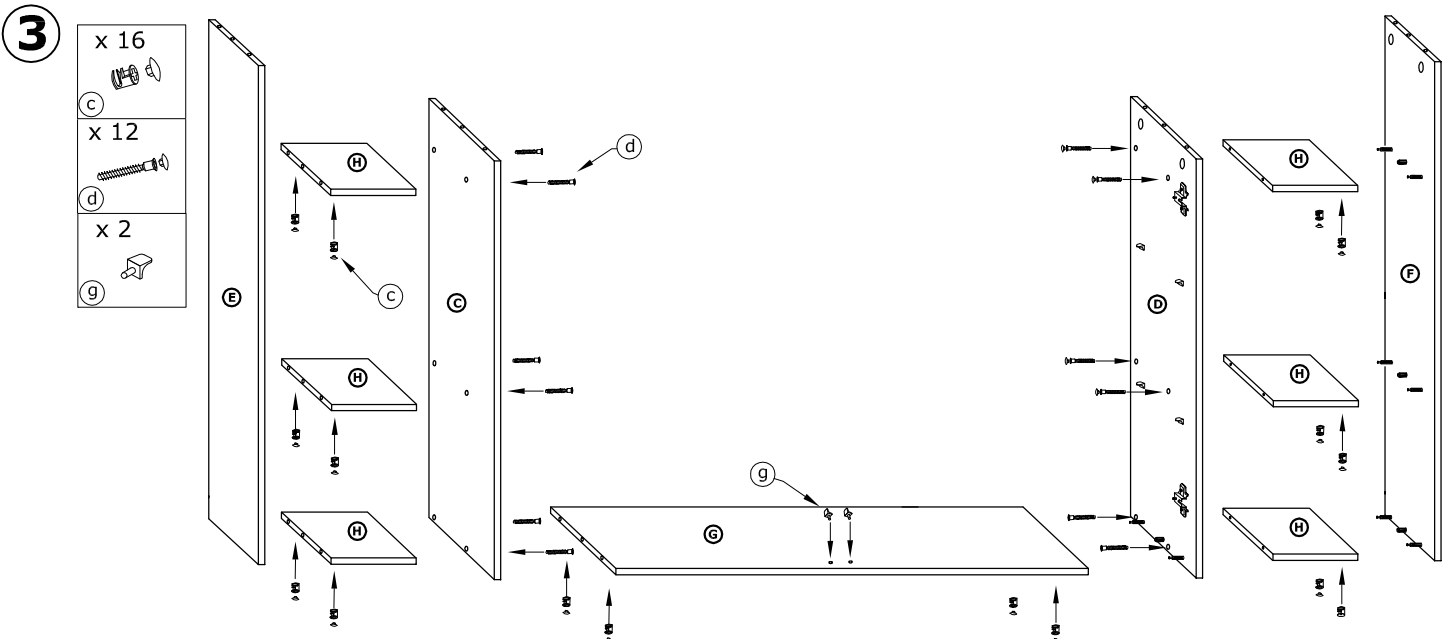

RIO-05 KOMODA 2D

→ 127†86\41

x 14 a	x 28 b	x 28 c	x 16 d	x 4 e	x 4 f	 60 min 	
x 10 g	x 8 h	x 8 (3,5x16) i	x 2 j		x 50 k		x 1 l

1 - FAZY MONTAŻU

A - OZNACZENIE ELEMENTÓW

a - OZNACZENIE AKCESORIÓW

4

- x 12 
- x 4 
- x 50 

5

- x 4 
- x 8 (3,5x16) 
- x 2 