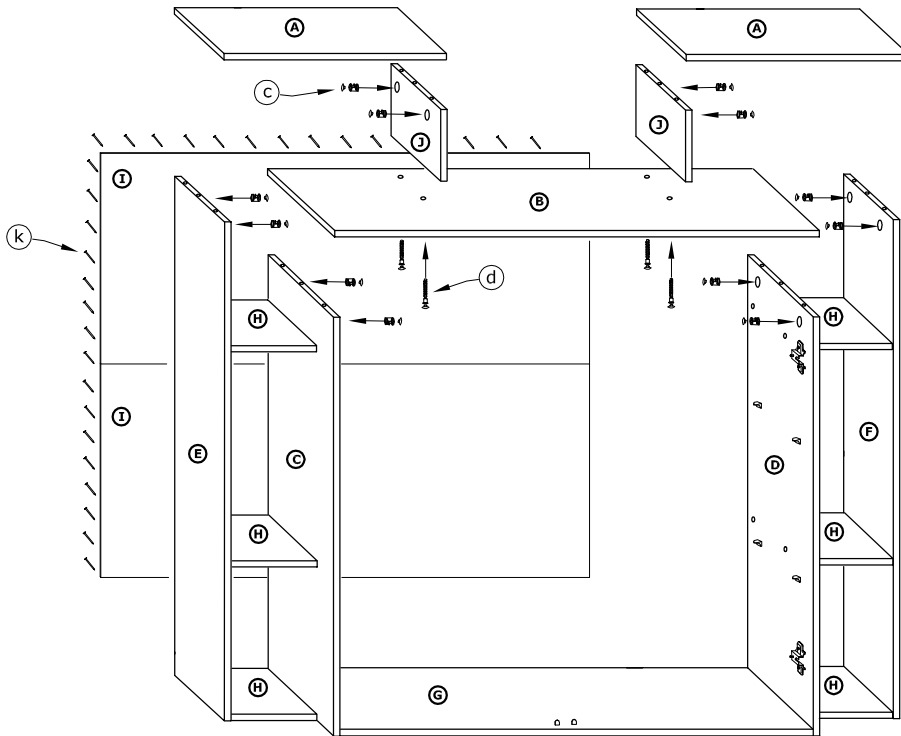

RIO-05 KOMODA 2D

→ 127†86\41

x 14 a	x 28 b	x 28 c	x 16 d	x 4 e	x 4 f	 60 min 	
x 10 g	x 8 h	x 8 (3,5x16) i	x 2 j		x 50 k		x 1 l

1 - FAZY MONTAŻU

A - OZNACZENIE ELEMENTÓW

a - OZNACZENIE AKCESORIÓW

4

- x 12 
- x 4 
- x 50 

5

- x 4 
- x 8 (3,5x16) 
- x 2 