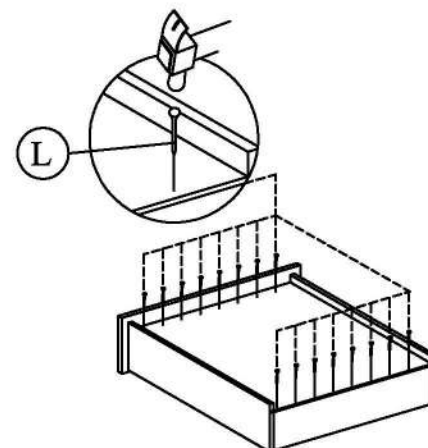

MODEL: INES			
Item AA  1 pc	Item AB  1 pc	Item AC  2 pcs	Item A  31 pcs
Item AD  1 pc	Item AE  1 pc	Item AF  2 pcs	Item B  17 pcs
Item AG  8 pcs	Item AH  8 pcs	Item D  2 pcs	Item C  2 pcs
Item I  2 pcs	Item 2  2 pcs	Item 3  2 pcs	Item E  52 pcs
Item 4  2 pcs	Item 5  2 pcs	Item 6  2 pcs	Item F  46 pcs
Item 7  4 pcs	Item 8  4 pcs	Item G  32 pcs	Item H  1 pc
Item 9  8 pcs	Item 10  1 pc	Item 11  1 pc	Item I  10 pcs
Item 12  2 pcs	Item 13  2 pcs	Item 14  1 pc	Item J  10 pcs
Item 15  1 pc	Item 16  1 pc	Item M  16 pcs	Item K  10 pcs
Item 17  1 pc	Item 18  1 pc	Item N  1 pc	Item L  52 pcs
		Item O  2 pcs	Item P  2 pcs

1 SPOSÓB MONTAŻU WSZYSTKICH SZUFLAD JEST TAKI SAM, POSTĘPUJ ZGODNIE Z INSTRUKCJĄ PKT 1-5

2

3

4

5

6

7

8