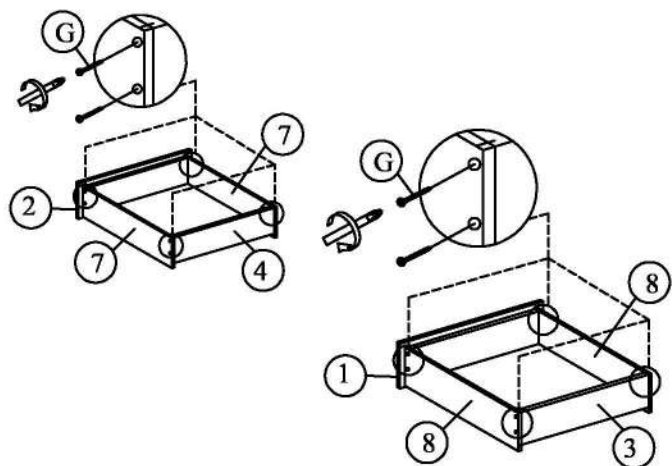

MODEL: INES			
Item AA  1 pc	Item AB  1 pc	Item AC  2 pcs	Item A  31 pcs
Item AD  1 pc	Item AE  1 pc	Item AF  2 pcs	Item B  17 pcs
Item AG  8 pcs	Item AH  8 pcs	Item D  2 pcs	Item C  2 pcs
Item I  2 pcs	Item 2  2 pcs	Item 3  2 pcs	Item E  52 pcs
Item 4  2 pcs	Item 5  2 pcs	Item 6  2 pcs	Item F  46 pcs
Item 7  4 pcs	Item 8  4 pcs	Item G  32 pcs	Item H  1 pc
Item 9  8 pcs	Item 10  1 pc	Item 11  1 pc	Item I  10 pcs
Item 12  2 pcs	Item 13  2 pcs	Item 14  1 pc	Item J  10 pcs
Item 15  1 pc	Item 16  1 pc	Item M  16 pcs	Item K  10 pcs
Item 17  1 pc	Item 18  1 pc	Item N  1 pc	Item L  52 pcs
		Item O  2 pcs	Item P  2 pcs

1 SPOSÓB MONTAŻU WSZYSTKICH SZUFLAD JEST TAKI SAM, POSTĘPUJ ZGODNIE Z INSTRUKCJĄ PKT 1-5

2

3

4

5

6

7

8