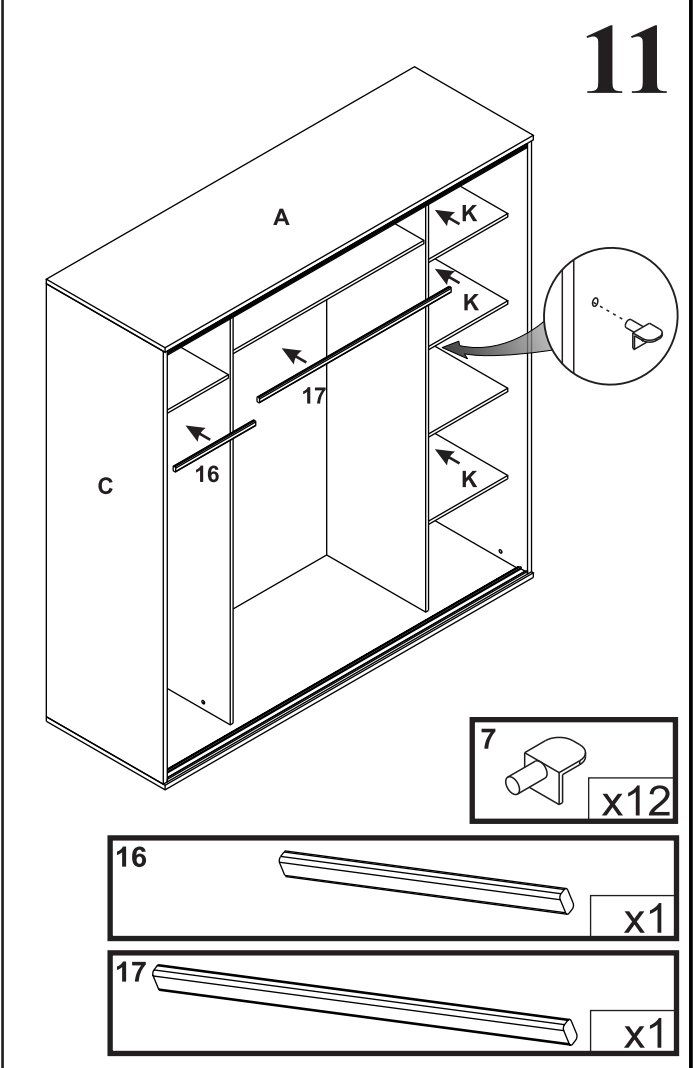

Z19

1  x28	2  x28	3  8x35 x42
7  x12	8  3,5x16 x13	9  x1
13  x4	14  x4	18  x4
34  x2	31  3x16 x24	15  3x13 x8
35  x4	5  x150	6  x4
10  x38	11  L=2000 x1	12  L=2000 x1
30  x2	16  x1	
17  x1		

Czas mont. - 140 min.

ZONDA - Z18 / Z19 / Z20

1

2

3

8

9

30  x2