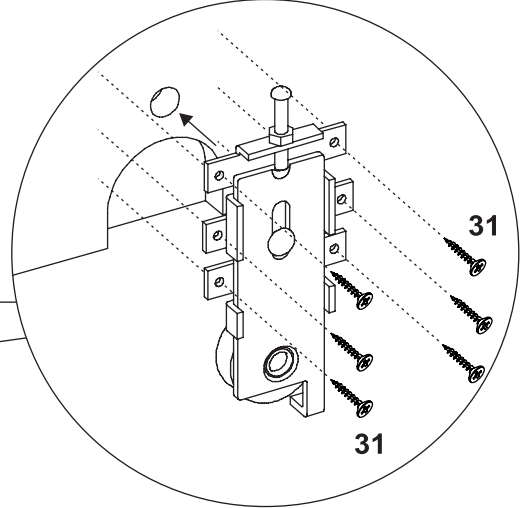

Z19

1  x28	2  x28	3  8x35 x42
7  x12	8  3,5x16 x13	9  x1
13  x4	14  x4	18  x4
34  x2	31  3x16 x24	15  3x13 x8
35  x4	5  x150	6  x4
10  x38	11  L=2000 x1	12  L=2000 x1
30  x2	16  x1	
17  x1		

Czas mont. - 140 min.

ZONDA - Z18 / Z19 / Z20

1

2

3

8

9

30  x2