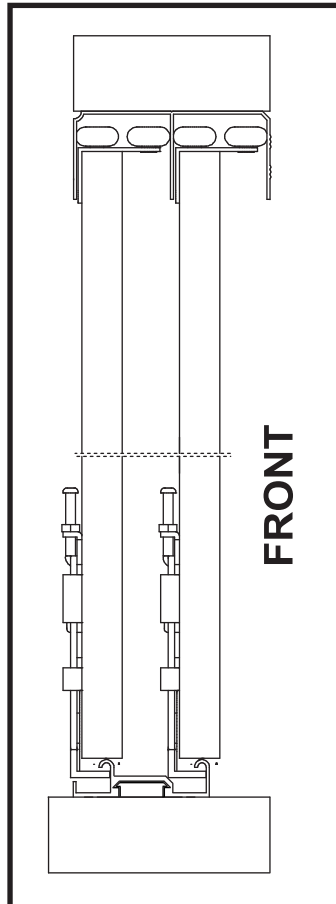

ZONDA

Z18 / Z20

1  x28	2  x28	3  8x35 x42
7  x12	8  3,5x16 x13	9  x1
13  x4	14  x4	18  x4
34  x4	31  3x16 x24	15  3x13 x8
35  x4	5  x150	6  x4
10  x38	11  L=2000 x1	12  L=2000 x1
30  x2	16  x1	
17  x1		

Z19

1  x28	2  x28	3  8x35 x42
7  x12	8  3,5x16 x13	9  x1
13  x4	14  x4	18  x4
34  x2	31  3x16 x24	15  3x13 x8
35  x4	5  x150	6  x4
10  x38	11  L=2000 x1	12  L=2000 x1
30  x2	16  x1	
17  x1		

Czas mont. - 140 min.

ZONDA - Z18 / Z19 / Z20

1

2

3

8

9

30  x2