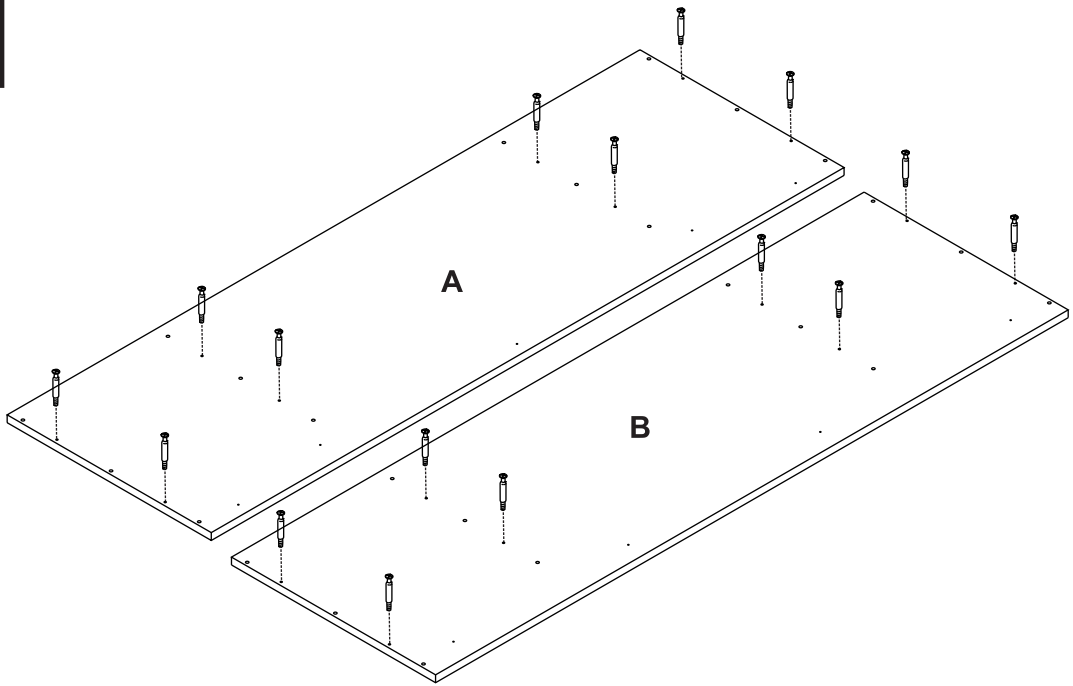

ZONDA

Z18 / Z20

1  x28	2  x28	3  8x35 x42
7  x12	8  3,5x16 x13	9  x1
13  x4	14  x4	18  x4
34  x4	31  3x16 x24	15  3x13 x8
35  x4	5  x150	6  x4
10  x38	11  L=2000 x1	12  L=2000 x1
30  x2	16  x1	
17  x1		

Z19

1  x28	2  x28	3  8x35 x42
7  x12	8  3,5x16 x13	9  x1
13  x4	14  x4	18  x4
34  x2	31  3x16 x24	15  3x13 x8
35  x4	5  x150	6  x4
10  x38	11  L=2000 x1	12  L=2000 x1
30  x2	16  x1	
17  x1		

Czas mont. - 140 min.

ZONDA - Z18 / Z19 / Z20

1

2

3

8

9

30  x2