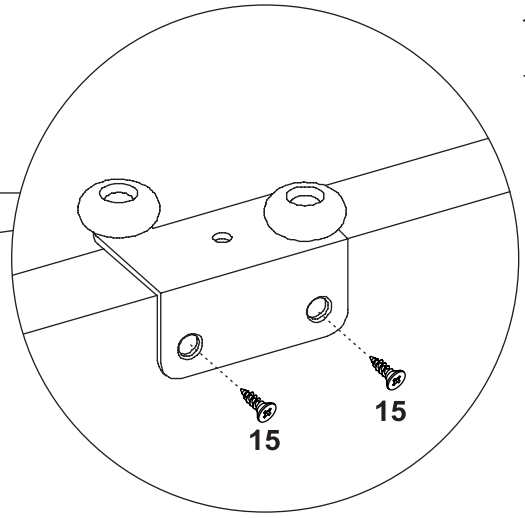

Z19

1  x28	2  x28	3  8x35 x42
7  x12	8  3,5x16 x13	9  x1
13  x4	14  x4	18  x4
34  x2	31  3x16 x24	15  3x13 x8
35  x4	5  x150	6  x4
10  x38	11  L=2000 x1	12  L=2000 x1
30  x2	16  x1	
17  x1		

Czas mont. - 140 min.

ZONDA - Z18 / Z19 / Z20

1

2

3

8

9

30  x2