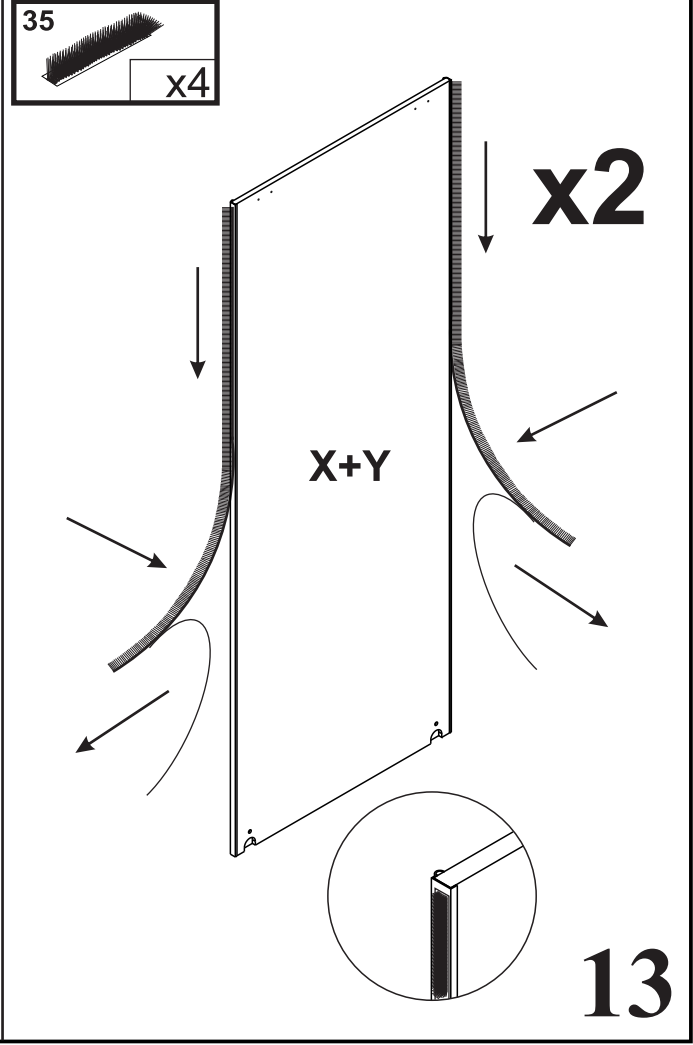

ZONDA

Z18 / Z20

1  x28	2  x28	3  8x35 x42
7  x12	8  3,5x16 x13	9  x1
13  x4	14  x4	18  x4
34  x4	31  3x16 x24	15  3x13 x8
35  x4	5  x150	6  x4
10  x38	11  L=2000 x1	12  L=2000 x1
30  x2	16  x1	
17  x1		

Z19

1  x28	2  x28	3  8x35 x42
7  x12	8  3,5x16 x13	9  x1
13  x4	14  x4	18  x4
34  x2	31  3x16 x24	15  3x13 x8
35  x4	5  x150	6  x4
10  x38	11  L=2000 x1	12  L=2000 x1
30  x2	16  x1	
17  x1		

Czas mont. - 140 min.

ZONDA - Z18 / Z19 / Z20

1

2

3

8

9

30  x2