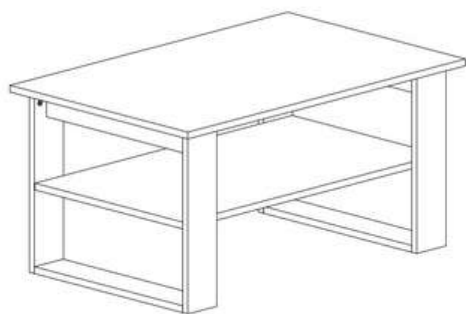

ŁAWA MAREA (100x64x50cm) / COFFEE TABLES MAREA (100x64x50cm)

**Potrzebne narzędzia
Tools required**

Elementy znajdujące się w opakowaniach/ Other elements

Okucia znajdujące się w opakowaniu/Parts in the packaging

<p>H</p>  <p>20x</p>	<p>I</p>  <p>20x</p>	<p>J</p>  <p>Φ8x35mm 20x</p>
<p>M</p>  <p>4x</p>	<p>K</p>  <p>20x</p>	

1

2

3

4

5

x2