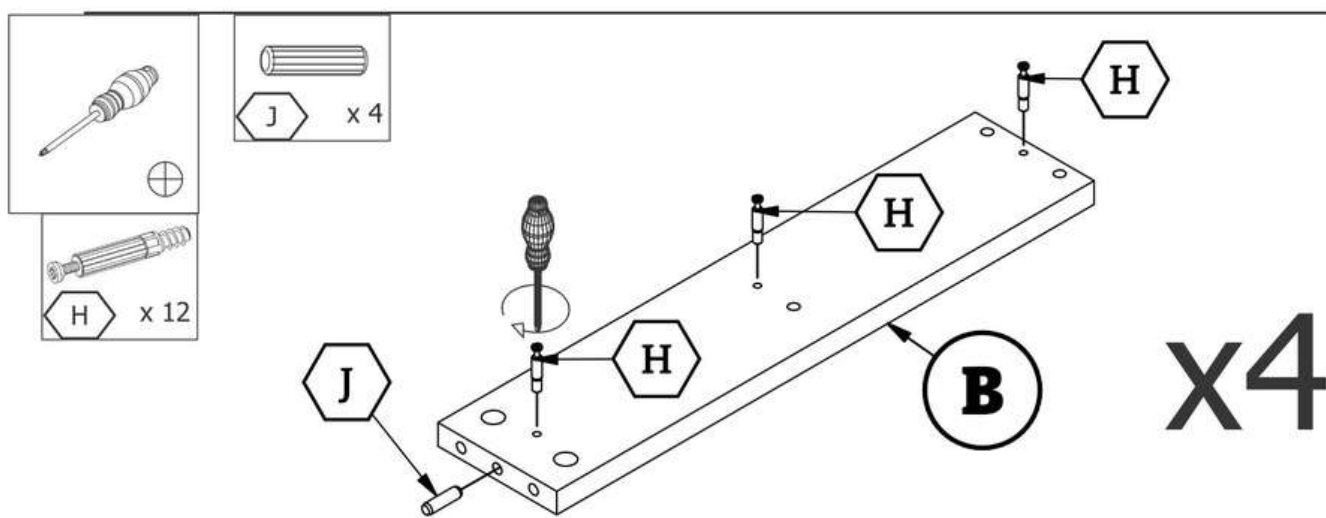

ŁAWA MAREA (100x64x50cm) / COFFEE TABLES MAREA (100x64x50cm)

**Potrzebne narzędzia
Tools required**

Elementy znajdujące się w opakowaniach/ Other elements

Okucia znajdujące się w opakowaniu/Parts in the packaging

<p>H</p>  <p>20x</p>	<p>I</p>  <p>20x</p>	<p>J</p>  <p>Φ8x35mm 20x</p>
<p>M</p>  <p>4x</p>	<p>K</p>  <p>20x</p>	

1

2

3

4

5

x2