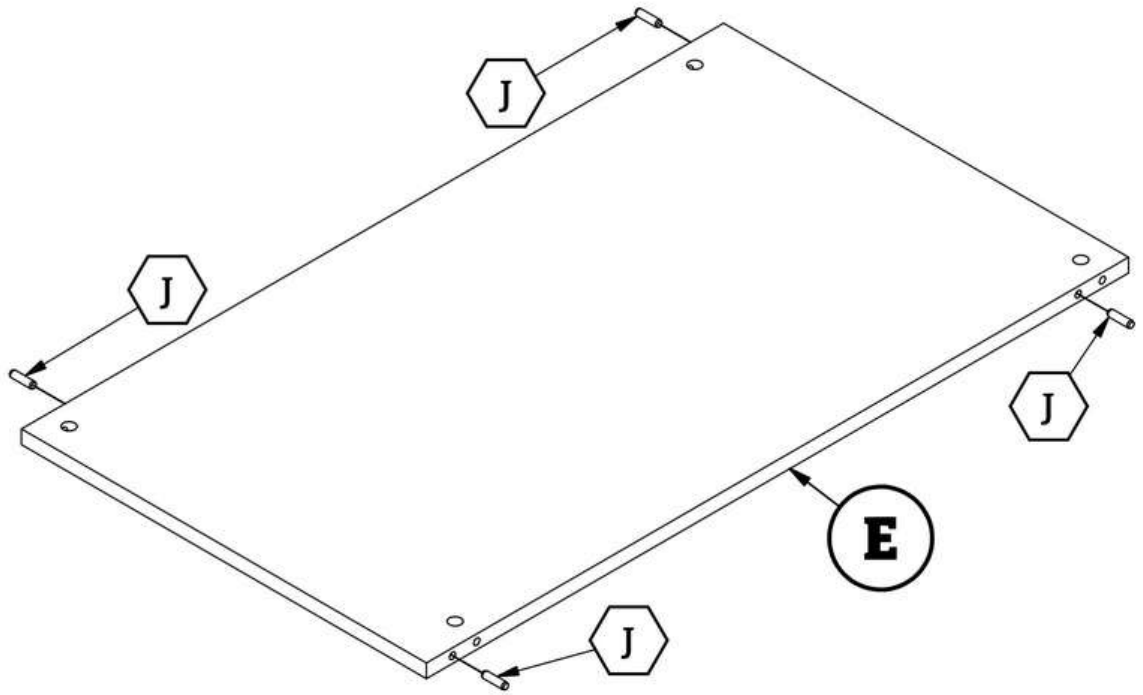

ŁAWA MAREA (100x64x50cm) / COFFEE TABLES MAREA (100x64x50cm)

**Potrzebne narzędzia
Tools required**

Elementy znajdujące się w opakowaniach/ Other elements

Okucia znajdujące się w opakowaniu/Parts in the packaging

<p>H</p>  <p>20x</p>	<p>I</p>  <p>20x</p>	<p>J</p>  <p>Φ8x35mm 20x</p>
<p>M</p>  <p>4x</p>	<p>K</p>  <p>20x</p>	

1

2

3

4

5

x2