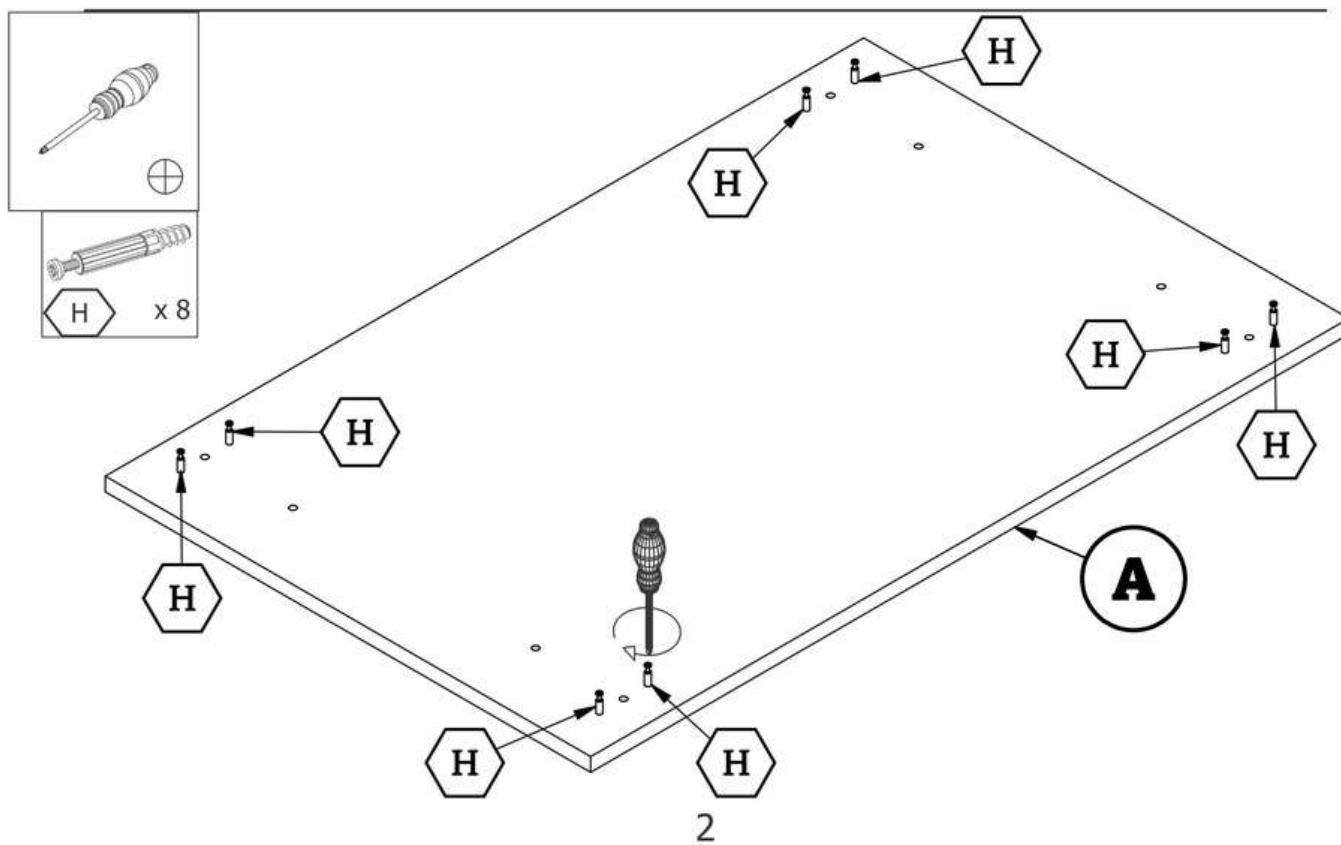

ŁAWA MAREA (100x64x50cm) / COFFEE TABLES MAREA (100x64x50cm)

**Potrzebne narzędzia
Tools required**

Elementy znajdujące się w opakowaniach/ Other elements

Okucia znajdujące się w opakowaniu/Parts in the packaging

<p>H</p>  <p>20x</p>	<p>I</p>  <p>20x</p>	<p>J</p>  <p>Φ8x35mm 20x</p>
<p>M</p>  <p>4x</p>	<p>K</p>  <p>20x</p>	

1

2

3

4

5

x2