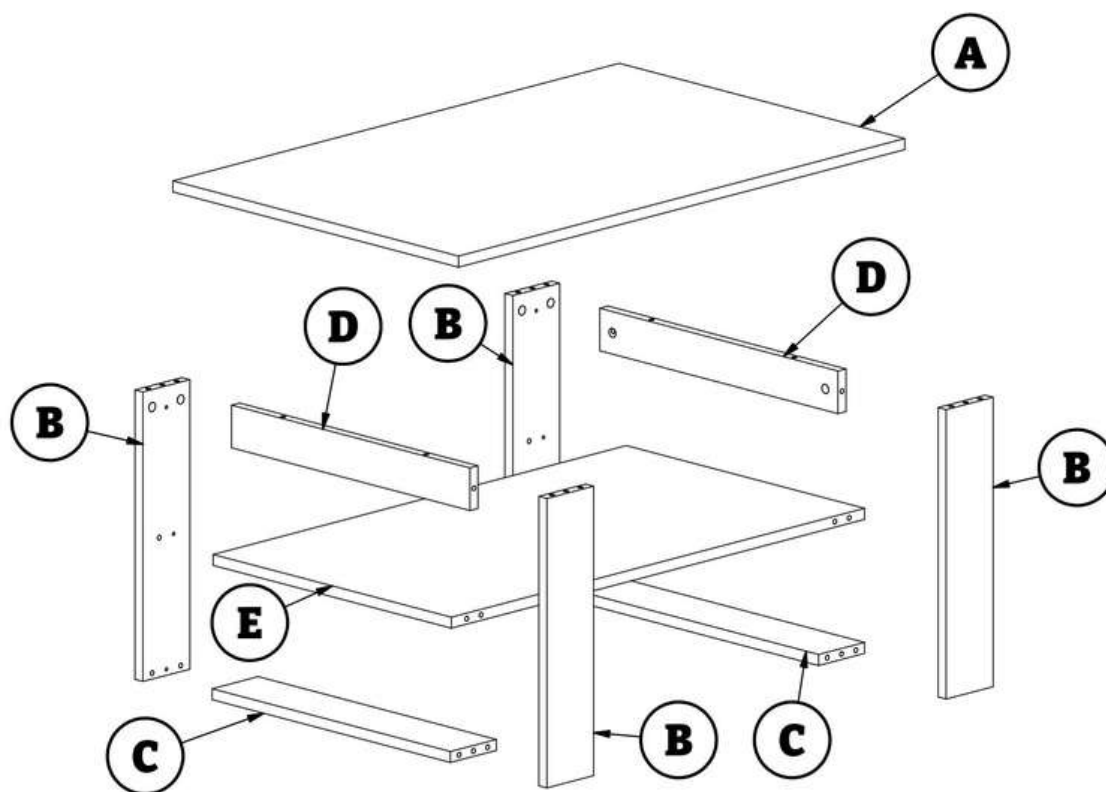

ŁAWA MAREA (100x64x50cm) / COFFEE TABLES MAREA (100x64x50cm)

**Potrzebne narzędzia
Tools required**

Elementy znajdujące się w opakowaniach/ Other elements

Okucia znajdujące się w opakowaniu/Parts in the packaging

<p>H</p>  <p>20x</p>	<p>I</p>  <p>20x</p>	<p>J</p>  <p>Φ8x35mm 20x</p>
<p>M</p>  <p>4x</p>	<p>K</p>  <p>20x</p>	

1

2

3

4

5

x2