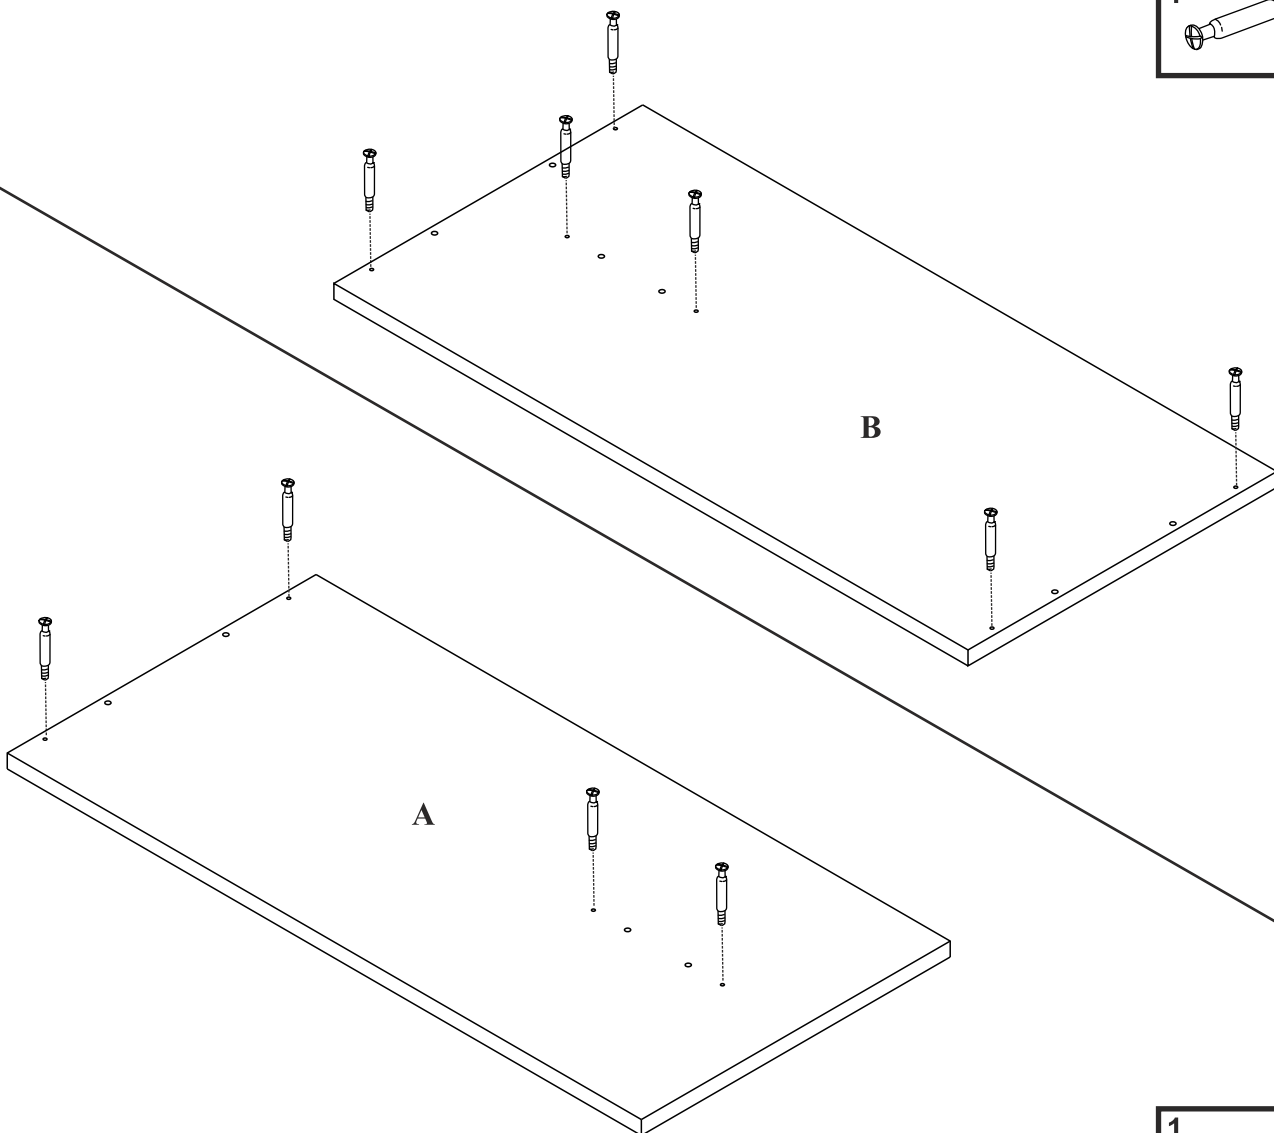

ZONDA - Z11

Ława

Czas mont. - 30 min.

4 8x35
x8

1

4 8x35
x8

8 L=192
x3

2

3

4

5

6

2	15x12	5	
	x4		x1
3	15x16	7	
	x4		x8

2	15x12	5	
	x4		x1
3	15x16	7	
	x4		x8

7

8

7	
	x4