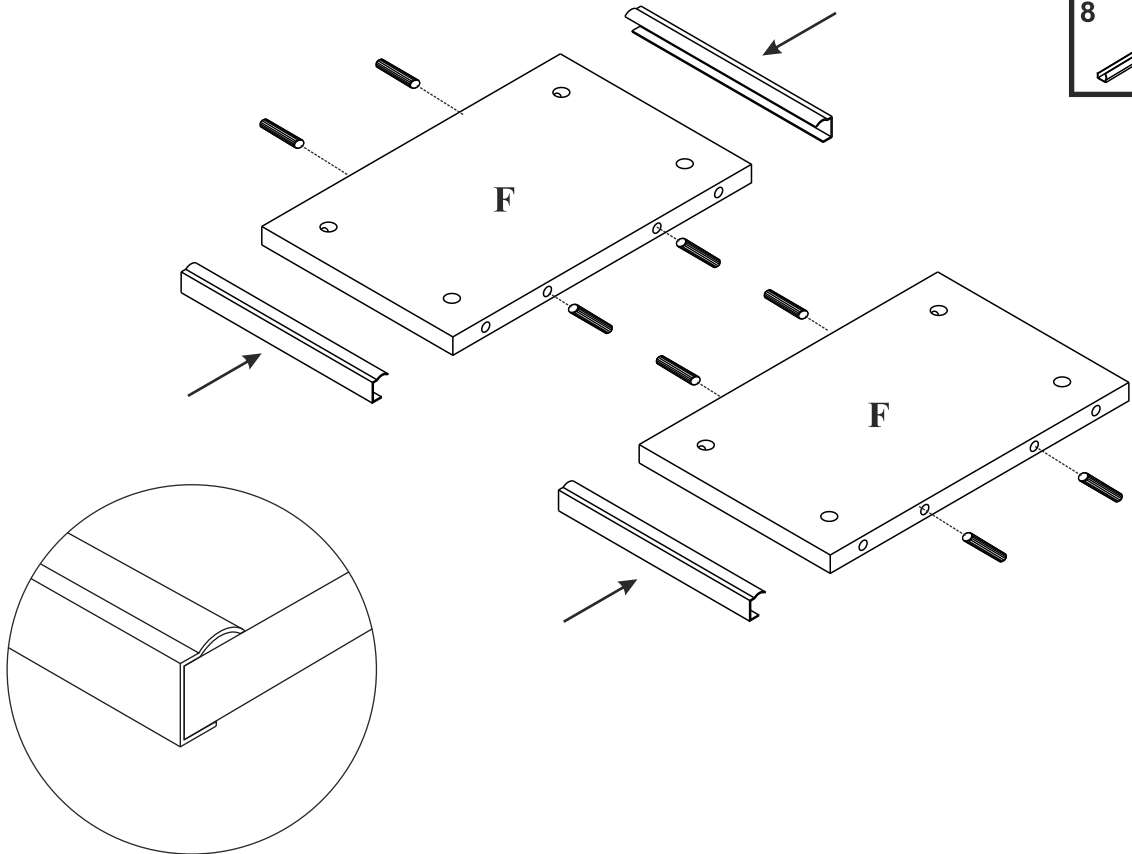

ZONDA - Z11

Ława

Czas mont. - 30 min.

4 8x35
x8

1

4 8x35
x8

8 L=192
x3

2

3

4

5

6

2	15x12	5	
	x4		x1
3	15x16	7	
	x4		x8

2	15x12	5	
	x4		x1
3	15x16	7	
	x4		x8

7

8

7	
	x4