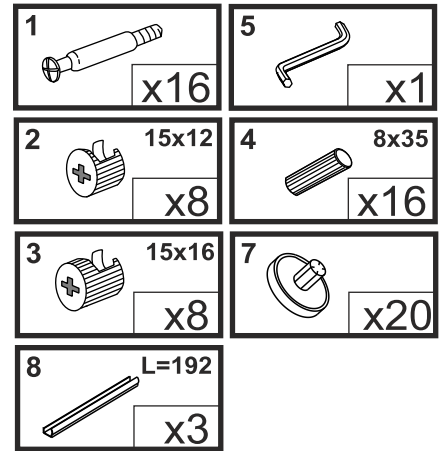

ZONDA - Z11

Ława

Czas mont. - 30 min.

4 8x35
x8

1

4 8x35
x8

8 L=192
x3

2

3

4

5

6

2	15x12	5	
	x4		x1
3	15x16	7	
	x4		x8

2	15x12	5	
	x4		x1
3	15x16	7	
	x4		x8

7

8

7	
	x4