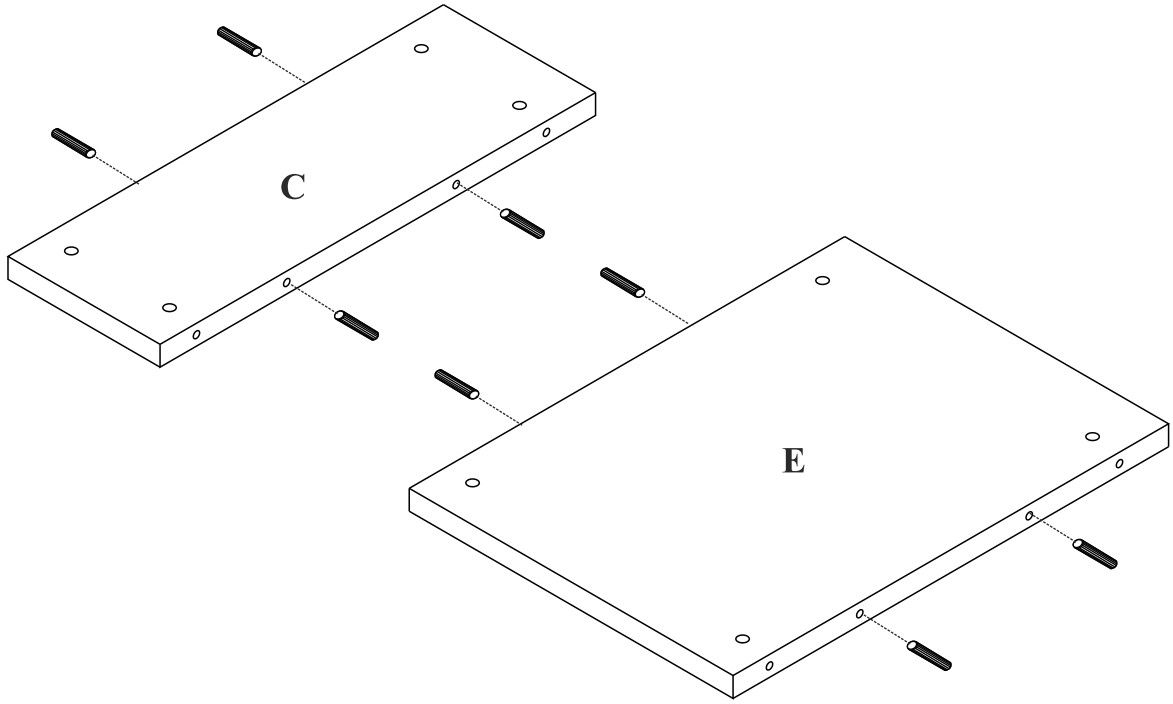

ZONDA - Z11

Ława

Czas mont. - 30 min.

4 8x35
x8

1

4 8x35
x8

8 L=192
x3

2

3

4

5

6

2	15x12	5	
	x4		x1
3	15x16	7	
	x4		x8

2	15x12	5	
	x4		x1
3	15x16	7	
	x4		x8

7

8

7	
	x4