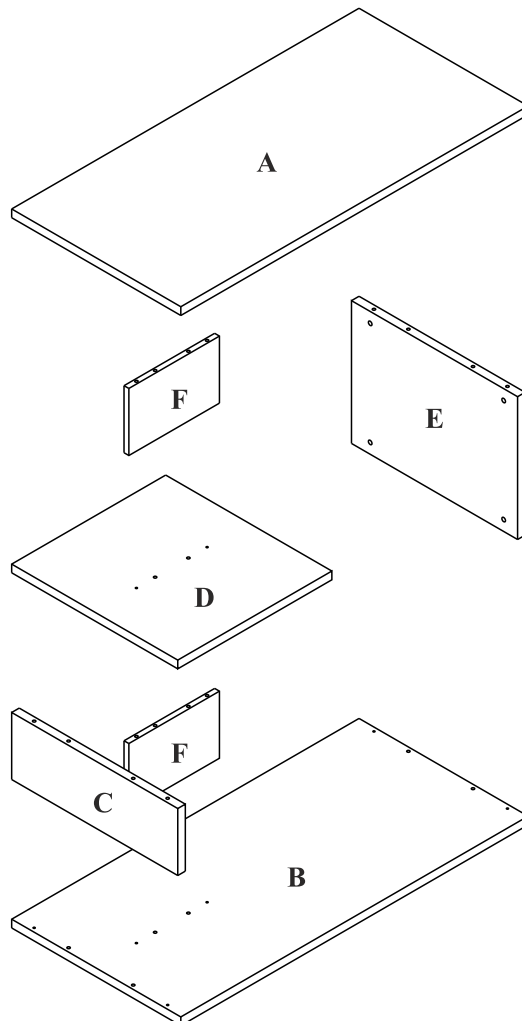

ZONDA - Z11

Ława

Czas mont. - 30 min.

4 8x35
x8

1

4 8x35
x8

8 L=192
x3

2

3

4

5

6

2	15x12	5	
	x4		x1
3	15x16	7	
	x4		x8

2	15x12	5	
	x4		x1
3	15x16	7	
	x4		x8

7

8

7	
	x4