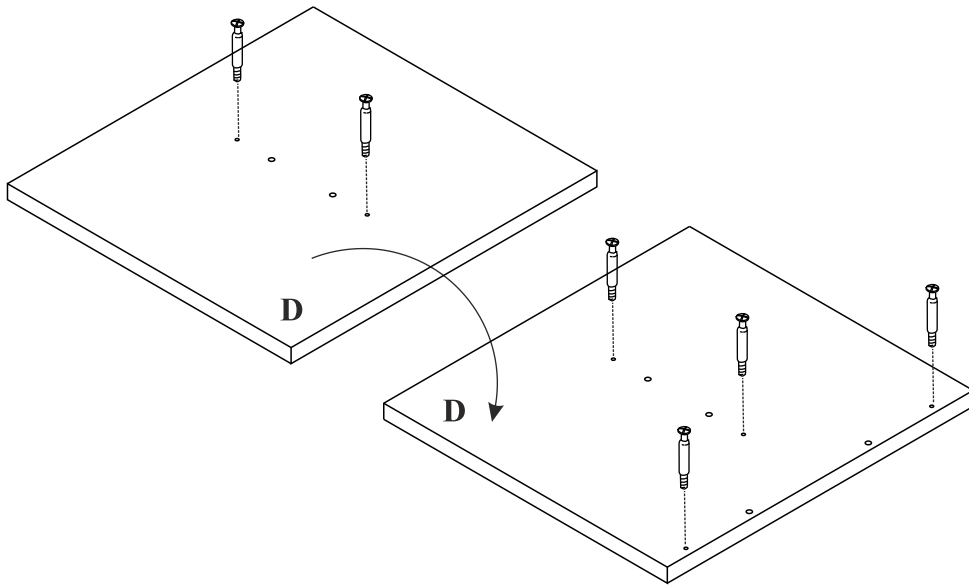

ZONDA - Z11

Ława

Czas mont. - 30 min.

4 8x35
x8

1

4 8x35
x8

8 L=192
x3

2

3

4

5

6

2	15x12	5	
	x4		x1
3	15x16	7	
	x4		x8

2	15x12	5	
	x4		x1
3	15x16	7	
	x4		x8

7

8

7	
	x4