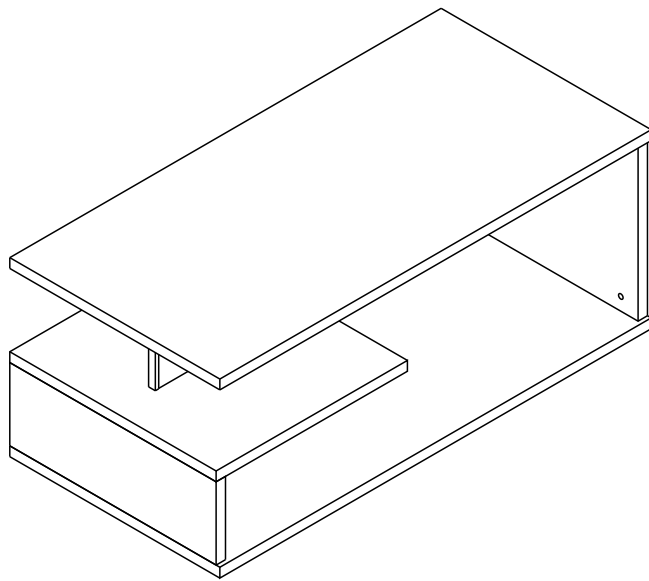

ZONDA - Z11

Ława

Czas mont. - 30 min.

4 8x35
x8

1

4 8x35
x8

8 L=192
x3

2

3

4

5

6

2	15x12	5	
	x4		x1
3	15x16	7	
	x4		x8

2	15x12	5	
	x4		x1
3	15x16	7	
	x4		x8

7

8

7	
	x4