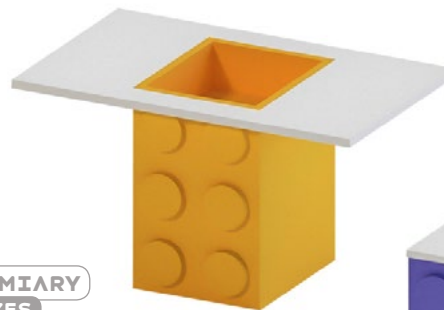

180 x 80 cm 160 x 80 cm
190 x 90 cm 160 x 90 cm

Łóżko posiada podnoszony stelaż pod materac oraz schowek na zabawki lub pościel. Dostępne 2 wersje kolorystyczne.

KOMODA CHEST DRAWER

Komoda wyposażona jest standardowo w system cichego domykania szuflad (Grass Nova Pro Scala) oraz opcjonalnie system TIP ON.

WYMIARY SIZES

szerokość / width - 1200 mm
głębokość / depth - 420 mm
wysokość / height - 720 mm

PUDEŁKA NA ZABAWKI STORAGE BOX

WYMIARY SIZES

szerokość / width - 300 mm
głębokość / depth - 350 mm
wysokość / height - 450 mm

Dostępne różne wersje kolorystyczne i rozmiary

STOLIK DO ZABAWY PLAY TABLE

WYMIARY SIZES

szerokość / width - 300 mm
głębokość / depth - 350 mm
wysokość / height - 600 mm

Stolik posiada płytki pojemnik na klocki oraz demontowalny blat.