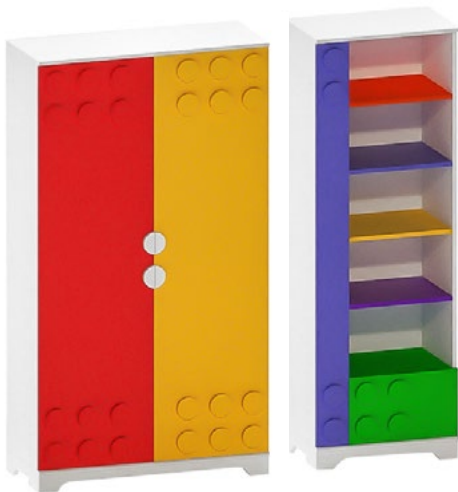

SZAFKA NOCNA BEDSIDE PEDESTAL

WYMIARY SIZES

szerokość / width - 300 mm
głębokość / depth - 350 mm
wysokość / height - 400 mm

Dostępne różne wersje kolorystyczne.

REGAŁ NA KSIĄŻKI I SZAFKA

BOOK SHELF AND CUPBOARD

WYMIARY REGAŁU

BOOK SHELF SIZE

szerokość / width - 650 mm
głębokość / depth - 420 mm
wysokość / height - 1800 mm

Szuflada wyposażona jest standardowo w system cichego domykania (Grass Nova Pro Scala) oraz opcjonalnie system TIP ON.

WYMIARY SZAFY

CUPBOARD SIZE

szerokość / width - 650 mm
głębokość / depth - 420 mm
wysokość / height - 1800 mm

Szafka wyposażona w półki i wieszak na ubrania oraz opcjonalnie system TIP ON.

PÓLKI WISZĄCE

HANGING SHELVES

Dostępne różne wersje kolorystyczne. Szafka wyposażona w system TIP ON.

WYMIARY

SIZES

szerokość / width - 1500 - 1800mm
głębokość / depth - 550 mm
wysokość / height - 750 mm

Możliwe różne wymiary blatu. Drzwiczki biurka wyposażone w system TIP ON.