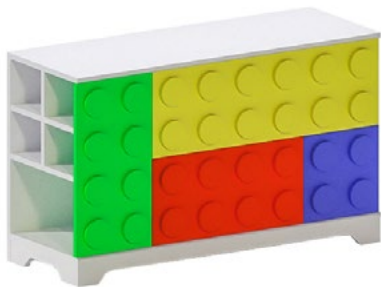

KOLORYSTYKA I DETALE COLORS & DETAILS

DLA CHŁOPCA
FOR BOYS

DLA DZIEWCZYNI
FOR GIRLS

W naszych meblach
stosujemy tylko markowe
okucia, szuflady, zawiasy
i akcesoria austriackiej firmy

G*GRASS

ŁÓŻKO BED

WYMIARY MATERACA SIZES

180 x 80 cm 160 x 80 cm
190 x 90 cm 160 x 90 cm

Łóżko posiada podnoszony stelaż pod materac oraz schowek na zabawki lub pościel. Dostępne 2 wersje kolorystyczne.

KOMODA CHEST DRAWER

Komoda wyposażona jest standardowo w system cichego domykania szuflad (Grass Nova Pro Scala) oraz opcjonalnie system TIP ON.

WYMIARY SIZES

szerokość / width - 1200 mm
głębokość / depth - 420 mm
wysokość / height - 720 mm

PUDEŁKA NA ZABAWKI STORAGE BOX

WYMIARY SIZES

szerokość / width - 300 mm
głębokość / depth - 350 mm
wysokość / height - 450 mm

Dostępne różne wersje kolorystyczne i rozmiary

STOLIK DO ZABAWY PLAY TABLE

WYMIARY SIZES

szerokość / width - 300 mm
głębokość / depth - 350 mm
wysokość / height - 600 mm

Stolik posiada płytki pojemnik na klocki oraz demontowalny blat.