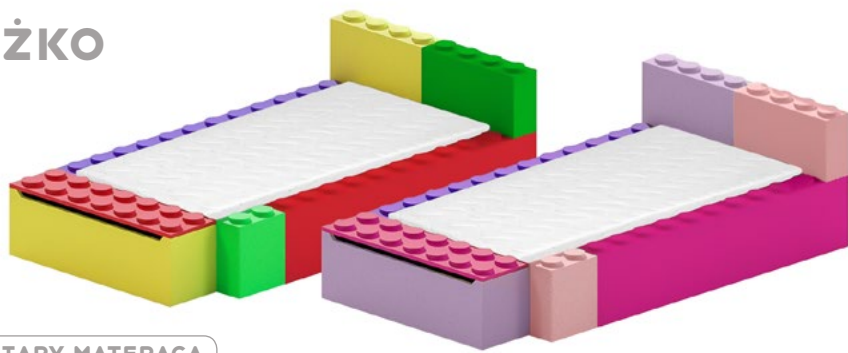

KOLORYSTYKA I DETALE COLORS & DETAILS

DLA CHŁOPCA
FOR BOYS

DLA DZIEWCZYNI
FOR GIRLS

W naszych meblach
stosujemy tylko markowe
okucia, szuflady, zawiasy
i akcesoria austriackiej firmy

G*GRASS

ŁÓŻKO BED

WYMIARY MATERACA SIZES

180 x 80 cm 160 x 80 cm
190 x 90 cm 160 x 90 cm

Łóżko posiada podnoszony stelaż pod materac oraz schowek na zabawki lub pościel. Dostępne 2 wersje kolorystyczne.

KOMODA CHEST DRAWER

Komoda wyposażona jest standardowo w system cichego domykania szuflad (Grass Nova Pro Scala) oraz opcjonalnie system TIP ON.

WYMIARY SIZES

szerokość / width - 1200 mm
głębokość / depth - 420 mm
wysokość / height - 720 mm

PUDEŁKA NA ZABAWKI STORAGE BOX

WYMIARY SIZES

szerokość / width - 300 mm
głębokość / depth - 350 mm
wysokość / height - 450 mm

Dostępne różne wersje kolorystyczne i rozmiary

STOLIK DO ZABAWY PLAY TABLE

WYMIARY SIZES

szerokość / width - 300 mm
głębokość / depth - 350 mm
wysokość / height - 600 mm

Stolik posiada płytki pojemnik na klocki oraz demontowalny blat.