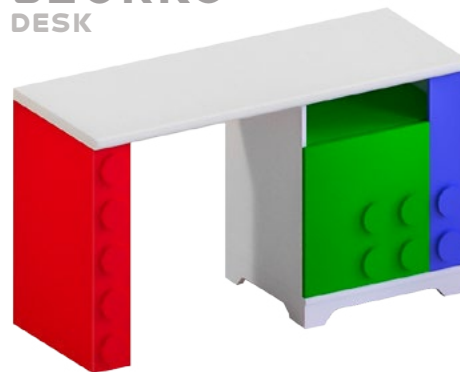

BIURKO

DESK