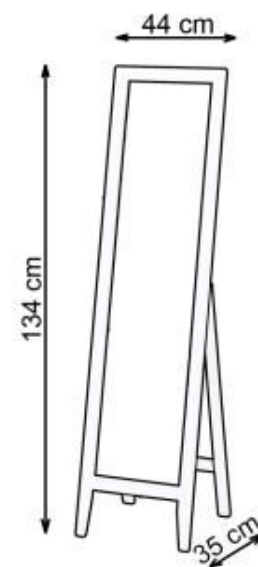

LS-1

A		1
---	---	---

HALMAR Sp. z o.o.

ul. Centralnego Okręgu Przemysłowego 2, 37-450 Stalowa Wola, POLSKA / POLAND  
tel. +48 15 843 28 10, fax: +48 15 842 19 57, e-mail: office@halmar.com.pl