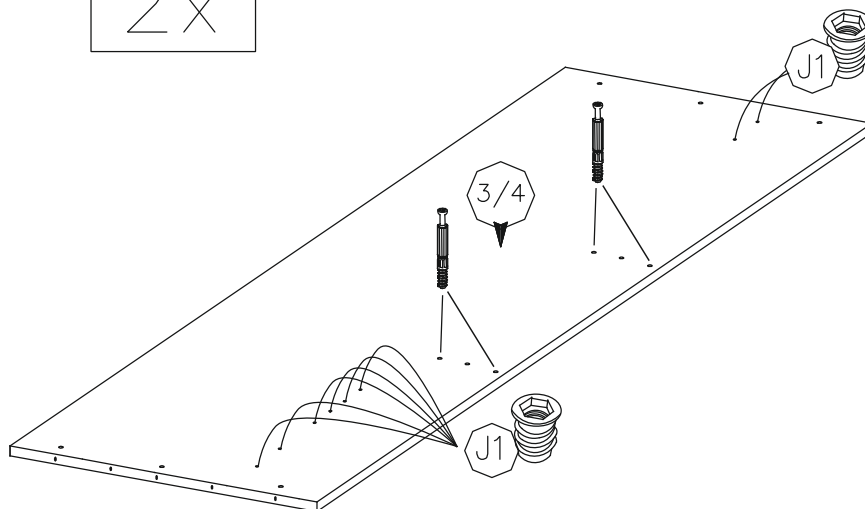

PRESTIGE OPEN

Producent:

happybabies

PRESTIGE OPEN

NR	ILOŚĆ QUANTITY
1	1
2	1
3	1
4	1
5	3
6	2

G1 	T1 	K3  M6.0x20	M1  ø15x12	K1  8.0x35	M2 	J1 	S1 	 X3	 X4
50 szt.	10 szt.	26 szt.	20 szt.	12 szt.	20 szt.	26 szt.	6 szt.	1 szt.	4 szt.

1

2x

2

2x

3

8.0x35
 K1
4
 M2
6
 J1
4

M2

4

8.0x35
 K1
4
 M2
6
 J1
4

M2

5

6

M6.0x15
K3
16 szt.

7

6 szt.

50 szt.