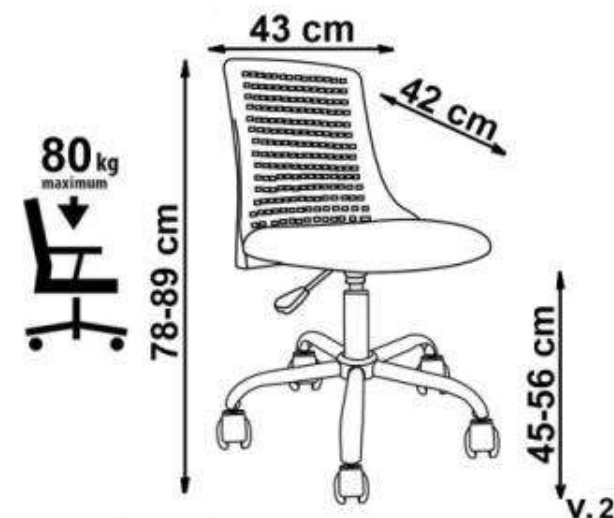

PURE

1

2

3

4

A		1
B		1
C		1
D		1
E		5
F		1
G		4
H		6
I		6

HALMAR Sp. z o.o.

ul. Centralnego Okręgu Przemysłowego 2, 37-450 Stalowa Wola, POLSKA / POLAND
tel. +48 15 843 28 10, fax: +48 15 842 19 57, e-mail: office@halmar.com.pl