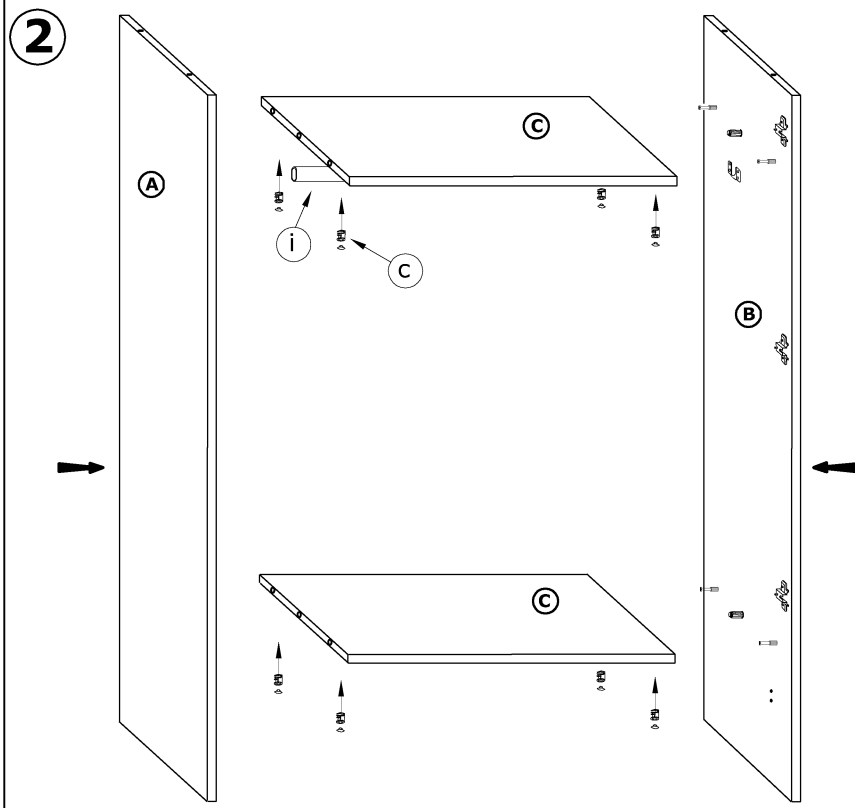

SOL-07 SOLO - SZAFKA

→ 80 ↑ 200 ↘ 54

x 4 	x 8 	x 8 	x 8 	x 6 	x 2
x 8 	x 2 	x 1 	x 3 		
x 36 (4x16) 	x 80 			x 1 	
x 1 (764 mm) 	x 4 				

45 min

1 - FAZY MONTAŻU **A** - OZNACZENIE ELEMENTÓW **a** - OZNACZENIE AKCESORIÓW