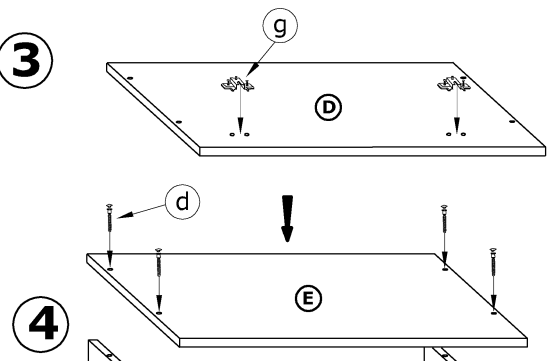

SOL-07 SOLO - SZAFKA

→ 80 ↑ 200 ↘ 54

x 4 	x 8 	x 8 	x 8 	x 6 	x 2
x 8 	x 2 	x 1 	x 3 		
x 36 (4x16) 	x 80 			x 1 	
x 1 (764 mm) 	x 4 				

45 min

1 - FAZY MONTAŻU **A** - OZNACZENIE ELEMENTÓW **a** - OZNACZENIE AKCESORIÓW