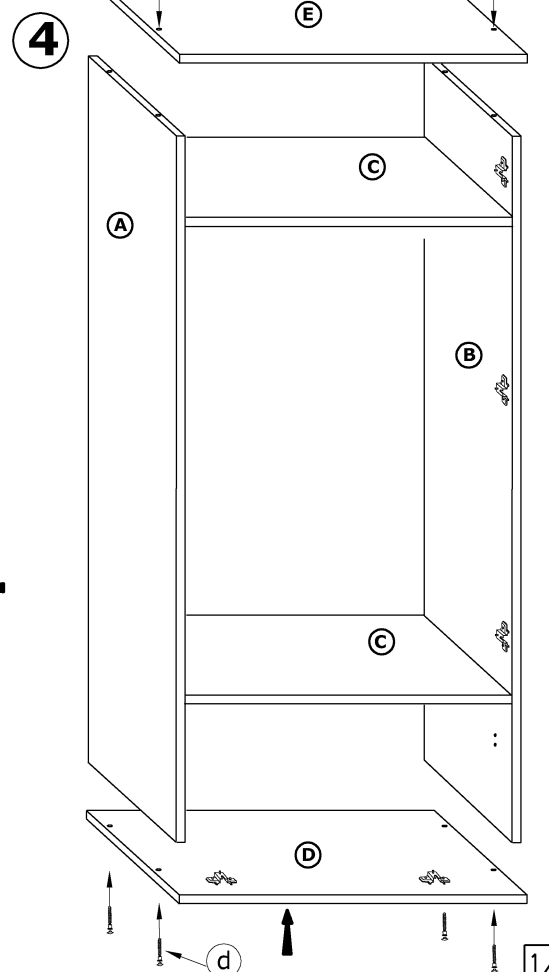

SOL-07 SOLO - SZAFKA

→ 80 ↑ 200 ↘ 54

x 4 	x 8 	x 8 	x 8 	x 6 	x 2
x 8 	x 2 	x 1 	x 3 		
x 36 (4x16) 	x 80 			x 1 	
x 1 (764 mm) 	x 4 				

45 min

1 - FAZY MONTAŻU **A** - OZNACZENIE ELEMENTÓW **a** - OZNACZENIE AKCESORIÓW