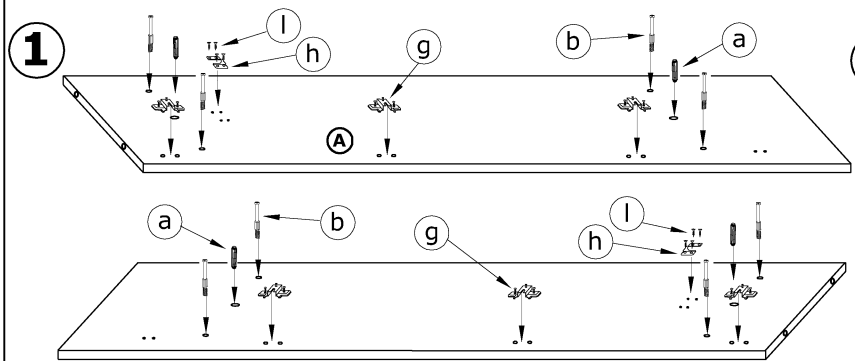

SOL-07 SOLO - SZAFKA

→ 80 ↑ 200 ↘ 54

x 4 	x 8 	x 8 	x 8 	x 6 	x 2
x 8 	x 2 	x 1 	x 3 		
x 36 (4x16) 	x 80 			x 1 	
x 1 (764 mm) 	x 4 				

45 min

1 - FAZY MONTAŻU **A** - OZNACZENIE ELEMENTÓW **a** - OZNACZENIE AKCESORIÓW