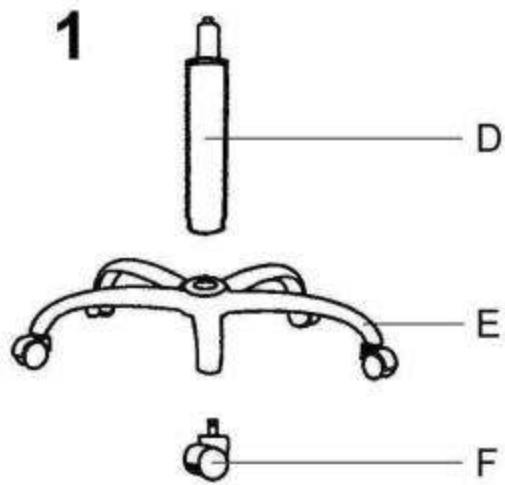

VIRE 2

A		1	F		5
B		1	G		1
C		1	H		4
C ₁		1	I		10
D		1	J		1
E		1	K		2

v.2

HALMAR Sp. z o.o.

ul. Centralnego Okręgu Przemysłowego 2, 37-450 Stalowa Wola, POLSKA / POLAND
tel. +48 15 843 28 10, fax: +48 15 842 19 57, e-mail: office@halmar.com.pl