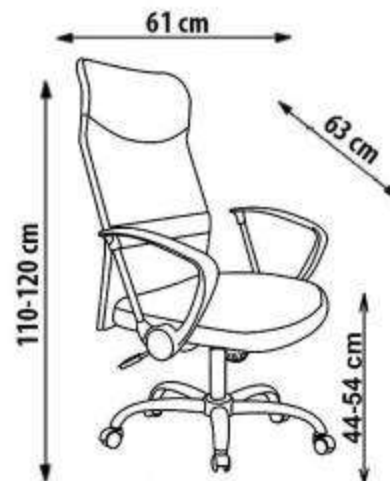

VIRE 2

A		1	F		5
B		1	G		1
C		1	H		4
C ₁		1	I		10
D		1	J		1
E		1	K		2

v.2

HALMAR Sp. z o.o.

ul. Centralnego Okręgu Przemysłowego 2, 37-450 Stalowa Wola, POLSKA / POLAND
tel. +48 15 843 28 10, fax: +48 15 842 19 57, e-mail: office@halmar.com.pl