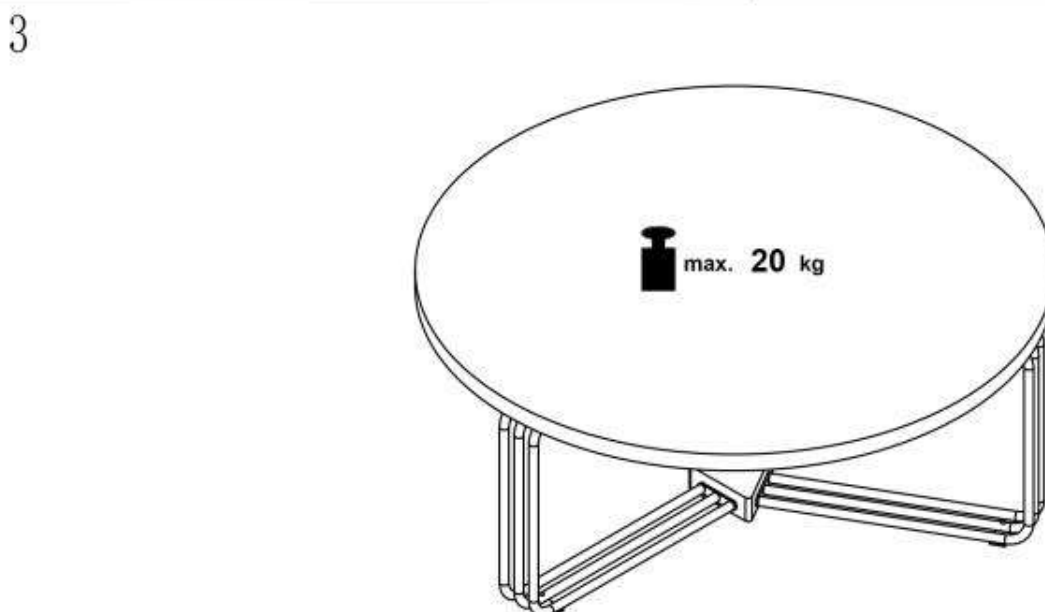

ANTICA M

HALMAR Sp. z o.o.
ul. Centralnego Okręgu Przemysłowego 2, 37-450 Stalowa Wola, POLSKA / POLAND
tel. +48 15 843 28 10, fax: +48 15 842 19 57, e-mail: office@halmar.com.pl

ANTICA S

HALMAR Sp. z o.o.
ul. Centralnego Okręgu Przemysłowego 2, 37-450 Stalowa Wola, POLSKA / POLAND
tel. +48 15 843 28 10, fax: +48 15 842 19 57, e-mail: office@halmar.com.pl