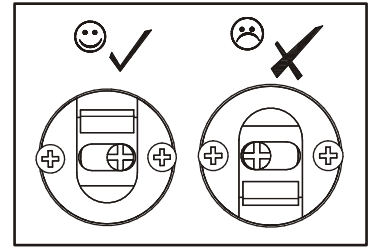

REMIK SL60 - 840

30 min

REMIK SL60 - 840

1

2