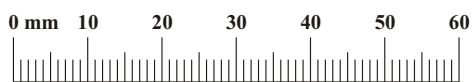

REMIK SL60 - 840

30 min

REMIK SL60 - 840

1

2