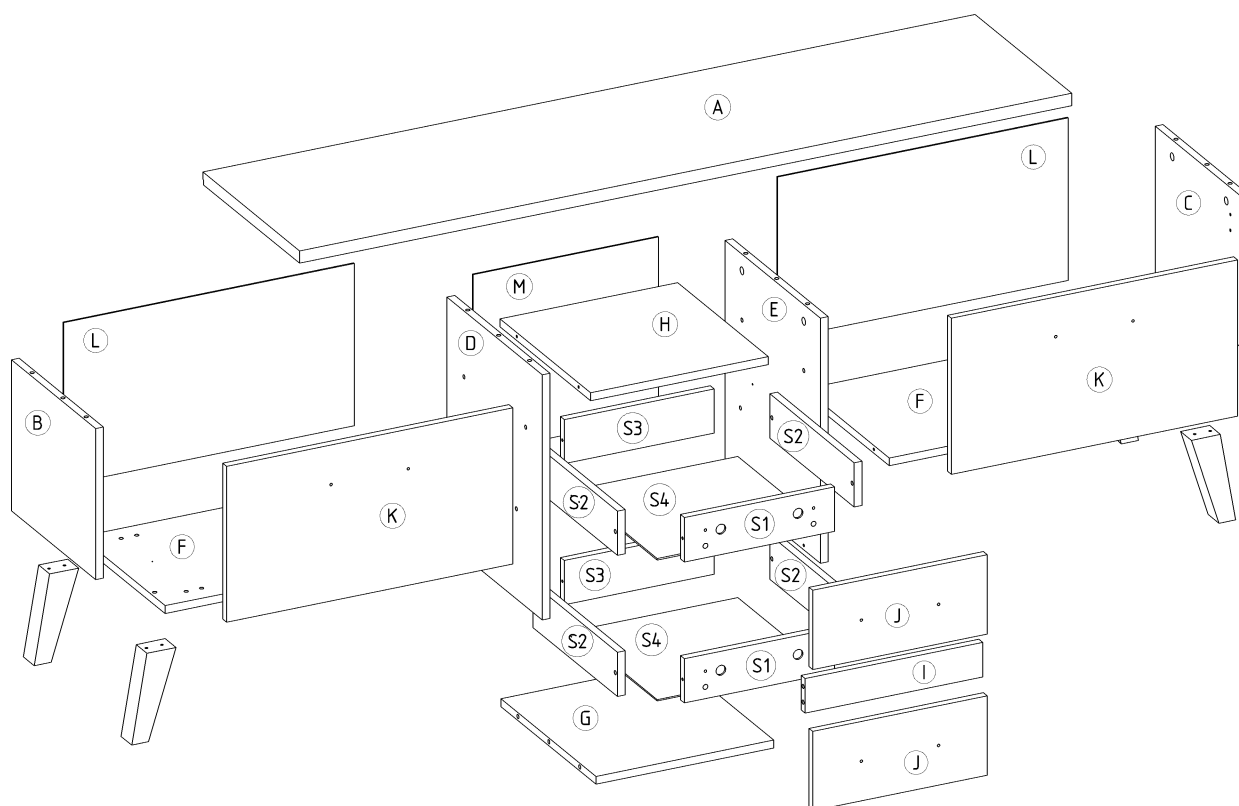

NOR-13 STOLIK RTV 2D2S

L-160 H-56 D-41

x 8 AKC00019	x 28 AKC00120	x 28 AKC00004	x 14 AKC00029	x 14 AKC00151	x 14 AKC00004
x 4 ZAW00013	x 4 NOG00033	x 4 AKC00036	x 40 3,5x16 AKC00026	x 8 3,5x30 AKC00026	x 8 4x20 AKC00026
x 2 AKC00153	x 70 AKC00018	x 4 UCH00037	x 1 AKC00017	x 2 - 350 mm MEC00412	x 4 NOG00039

PÓŁKA

L-160 H-50 D-25

x 20  AKC00019	x 16  AKC00120	x 16  AKC00004	x 28  AKC00029	x 28  AKC00151	x 28  AKC00004
x 4  AKC00066	x 8  AKC00031	x 1  AKC00017			

1

2

3

NOR-10 REGAŁ 1D2S

L-80 H-98 D-42