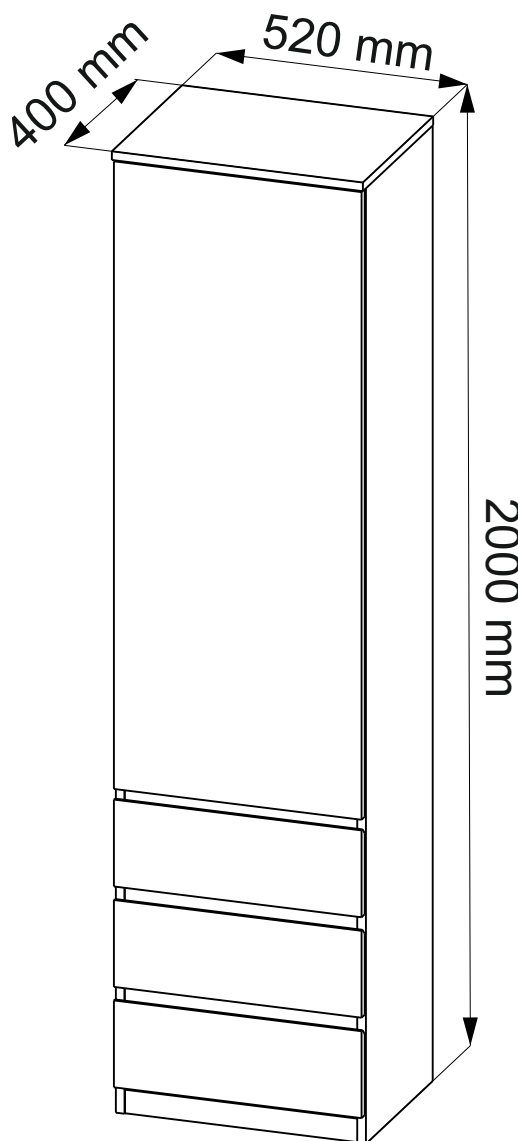

BENU

Regał systemu
1-drzwiowa z 3 szufladami
BU-R3SD

60 min

You need for fitting-up:
Niezbędne narzędzia i akcesoria :

Uwaga!

W dniu zakupu mebli należy sprawdzić (najlepiej w sklepie) stan zakupionych mebli tzn.:

BENU

Regał systemu 1-drzwiowa z 3 szufladami BU-R3SD

NUMER	WYMIAR	ILOŚĆ
01.01	1980x380x18mm	1
01.02	1980x380x18mm	1
02.02	520x400x18mm	1
03.11	482x376x18mm	1
03.12	482x376x18mm	1
05.11	480x370x18mm	3
06.01	482x50x18mm	2
07.01	482x50x18mm	4
08.01	1300x513x18mm	1
08.21	513x180x18mm	3
09.11	330x100x18mm	3
09.12	330x100x18mm	3
09.21	458x100x18mm	3
10.11	1940x506x3mm	1
10.21	353x456x3mm	3