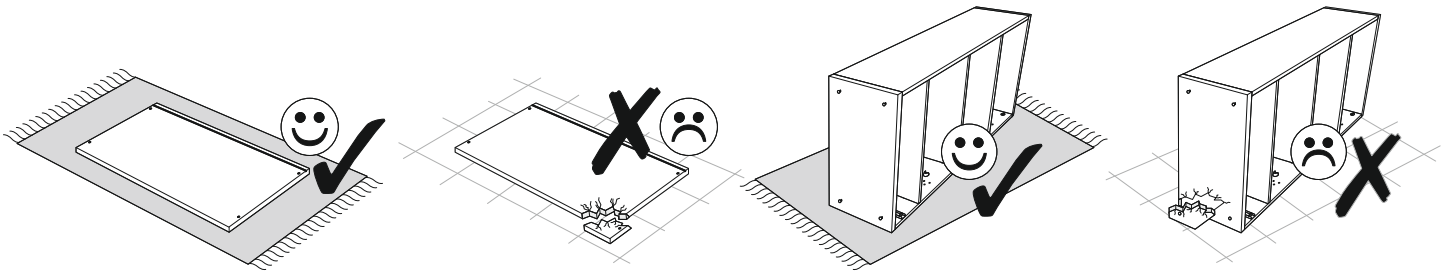

BENU

Regał systemu 1-drzwiowa z 3 szufladami BU-R3SD

NUMER	WYMIAR	ILOŚĆ
01.01	1980x380x18mm	1
01.02	1980x380x18mm	1
02.02	520x400x18mm	1
03.11	482x376x18mm	1
03.12	482x376x18mm	1
05.11	480x370x18mm	3
06.01	482x50x18mm	2
07.01	482x50x18mm	4
08.01	1300x513x18mm	1
08.21	513x180x18mm	3
09.11	330x100x18mm	3
09.12	330x100x18mm	3
09.21	458x100x18mm	3
10.11	1940x506x3mm	1
10.21	353x456x3mm	3