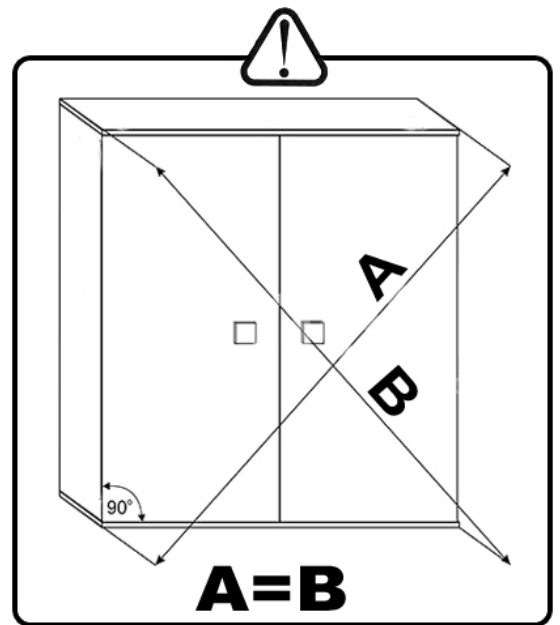

11 **EN** You need for fitting-up:
PL Niezbędne do montażu :