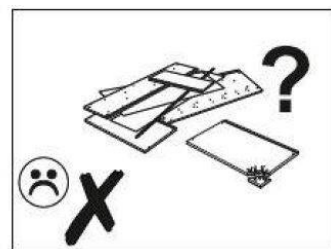

BENU

Regał systemu 1-drzwiowa z 3 szufladami BU-R3SD

NUMER	WYMIAR	ILOŚĆ
01.01	1980x380x18mm	1
01.02	1980x380x18mm	1
02.02	520x400x18mm	1
03.11	482x376x18mm	1
03.12	482x376x18mm	1
05.11	480x370x18mm	3
06.01	482x50x18mm	2
07.01	482x50x18mm	4
08.01	1300x513x18mm	1
08.21	513x180x18mm	3
09.11	330x100x18mm	3
09.12	330x100x18mm	3
09.21	458x100x18mm	3
10.11	1940x506x3mm	1
10.21	353x456x3mm	3