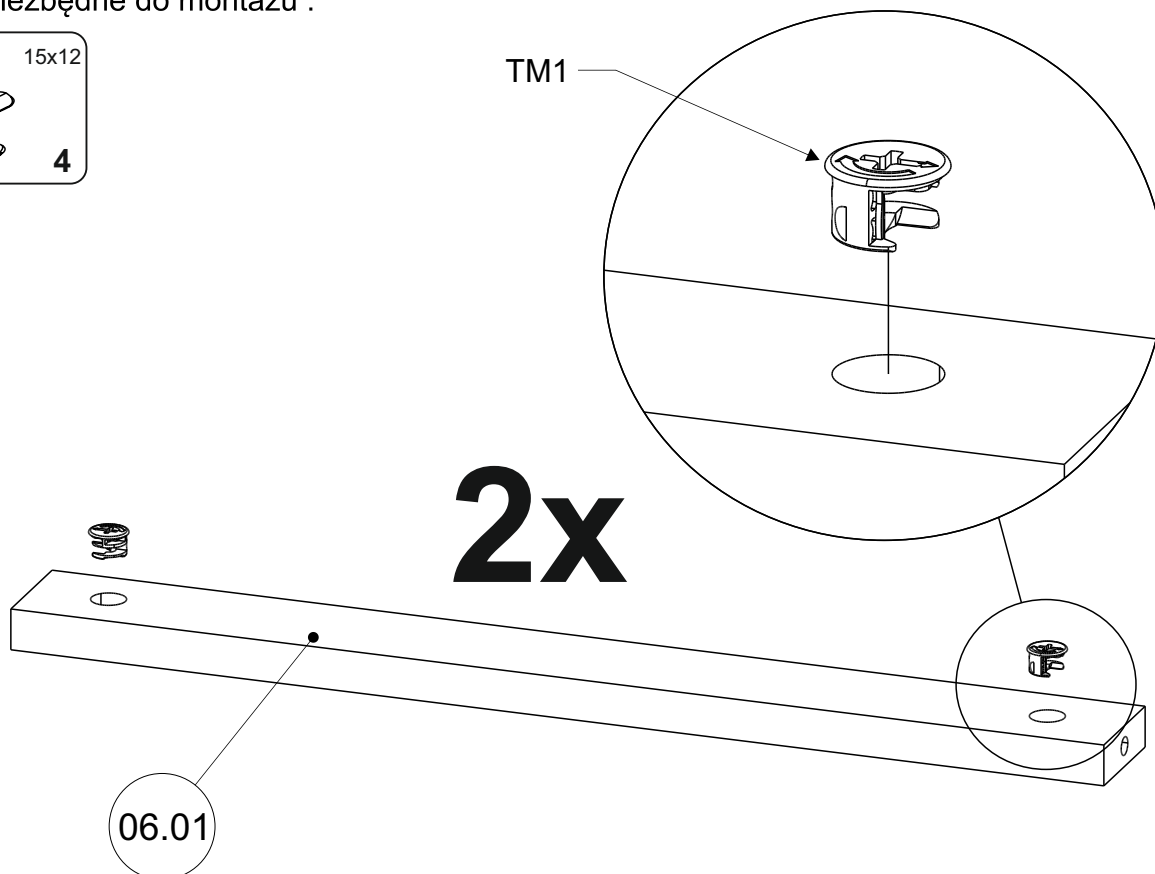

5 **EN** You need for fitting-up:
PL Niezbędne do montażu :