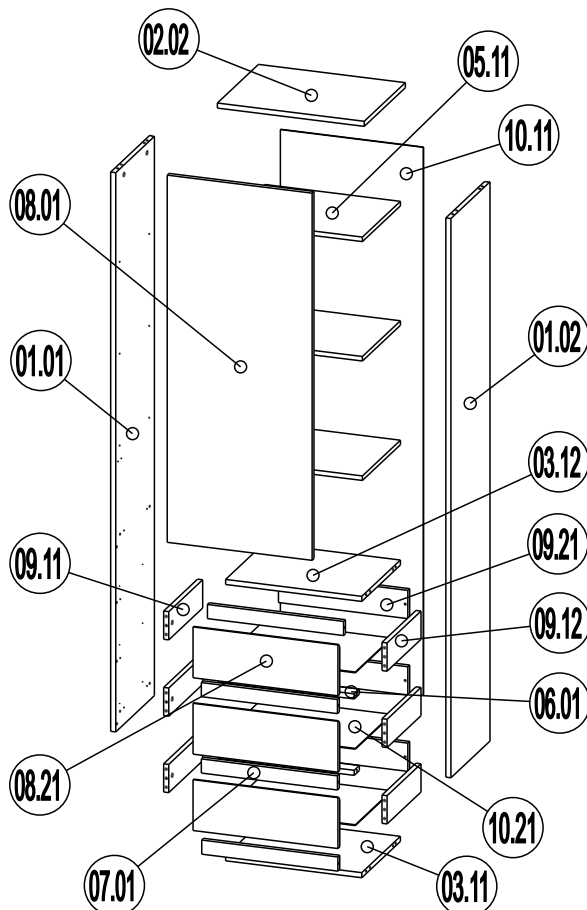

BENU

Regał systemu
1-drzwiowa z 3 szufladami
BU-R3SD

60 min

You need for fitting-up:
Niezbędne narzędzia i akcesoria :

Uwaga!

W dniu zakupu mebli należy sprawdzić (najlepiej w sklepie) stan zakupionych mebli tzn.:

BENU

Regał systemu 1-drzwiowa z 3 szufladami BU-R3SD

NUMER	WYMIAR	ILOŚĆ
01.01	1980x380x18mm	1
01.02	1980x380x18mm	1
02.02	520x400x18mm	1
03.11	482x376x18mm	1
03.12	482x376x18mm	1
05.11	480x370x18mm	3
06.01	482x50x18mm	2
07.01	482x50x18mm	4
08.01	1300x513x18mm	1
08.21	513x180x18mm	3
09.11	330x100x18mm	3
09.12	330x100x18mm	3
09.21	458x100x18mm	3
10.11	1940x506x3mm	1
10.21	353x456x3mm	3