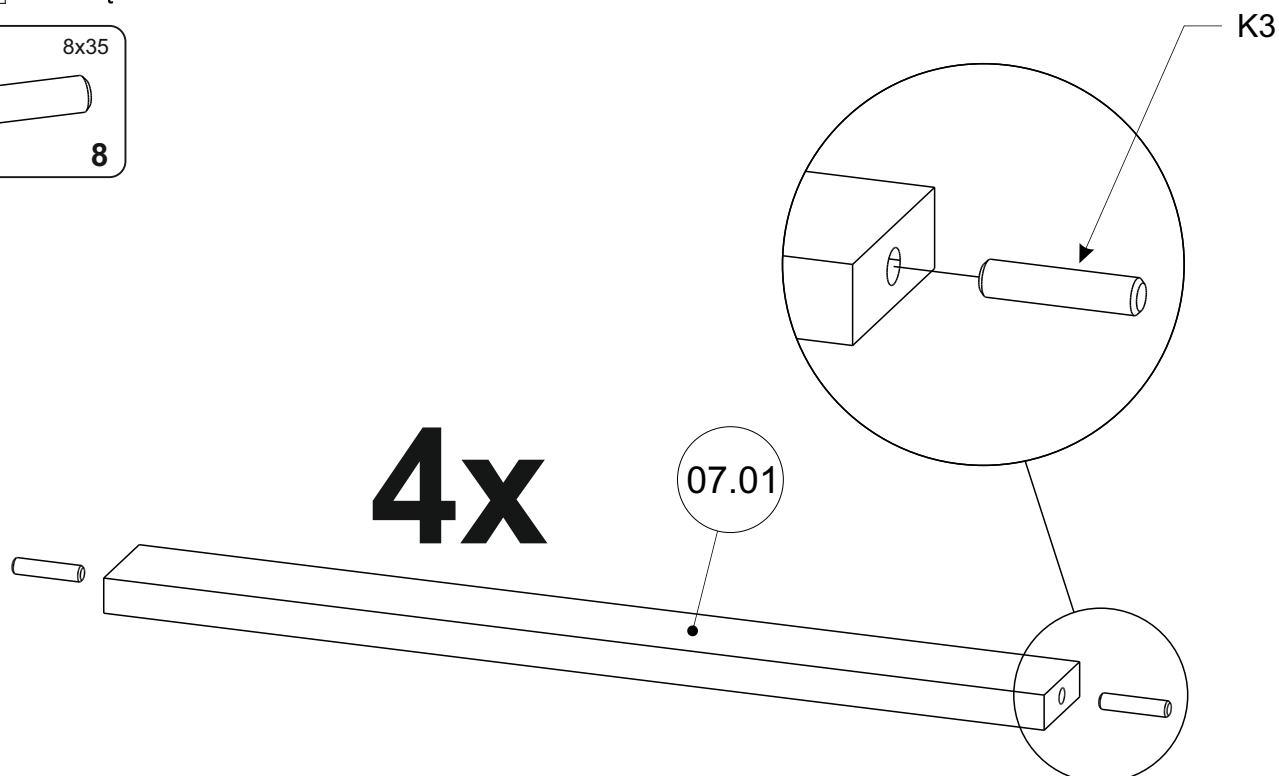

6 **EN** You need for fitting-up:
PL Niezbędne do montażu :