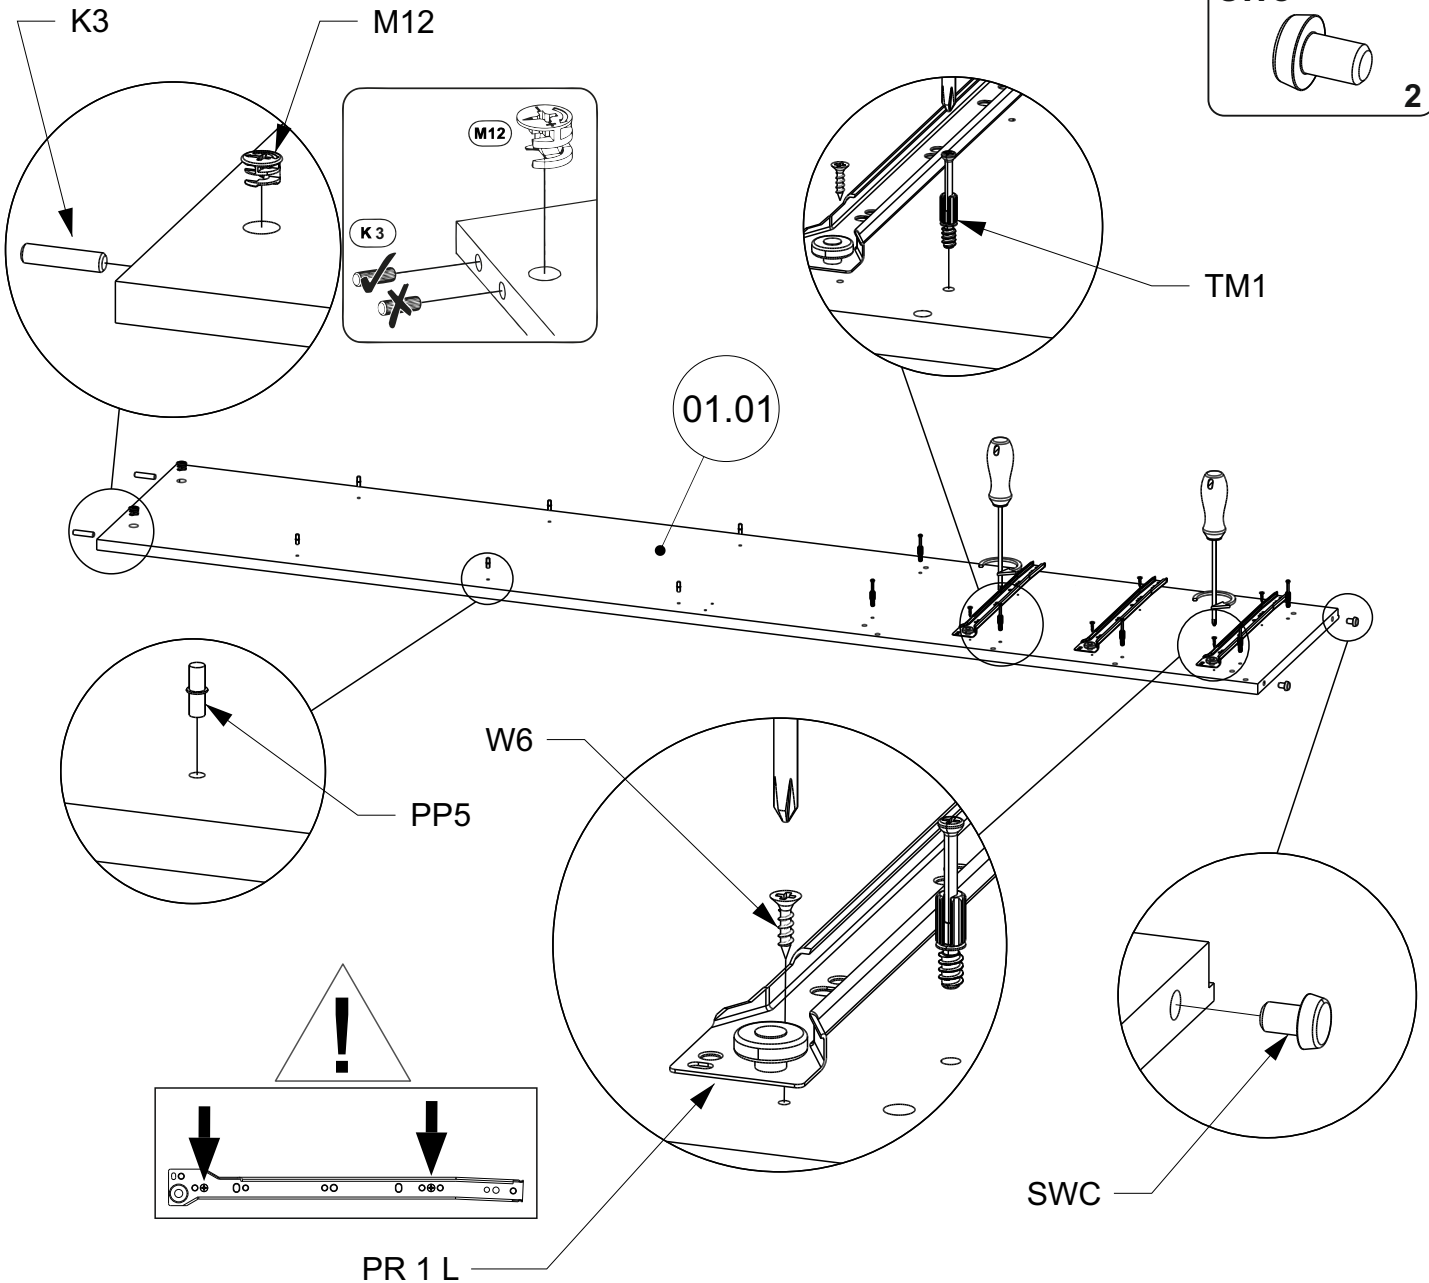

1 **EN** You need for fitting-up:
PL Niezbędne do montażu :