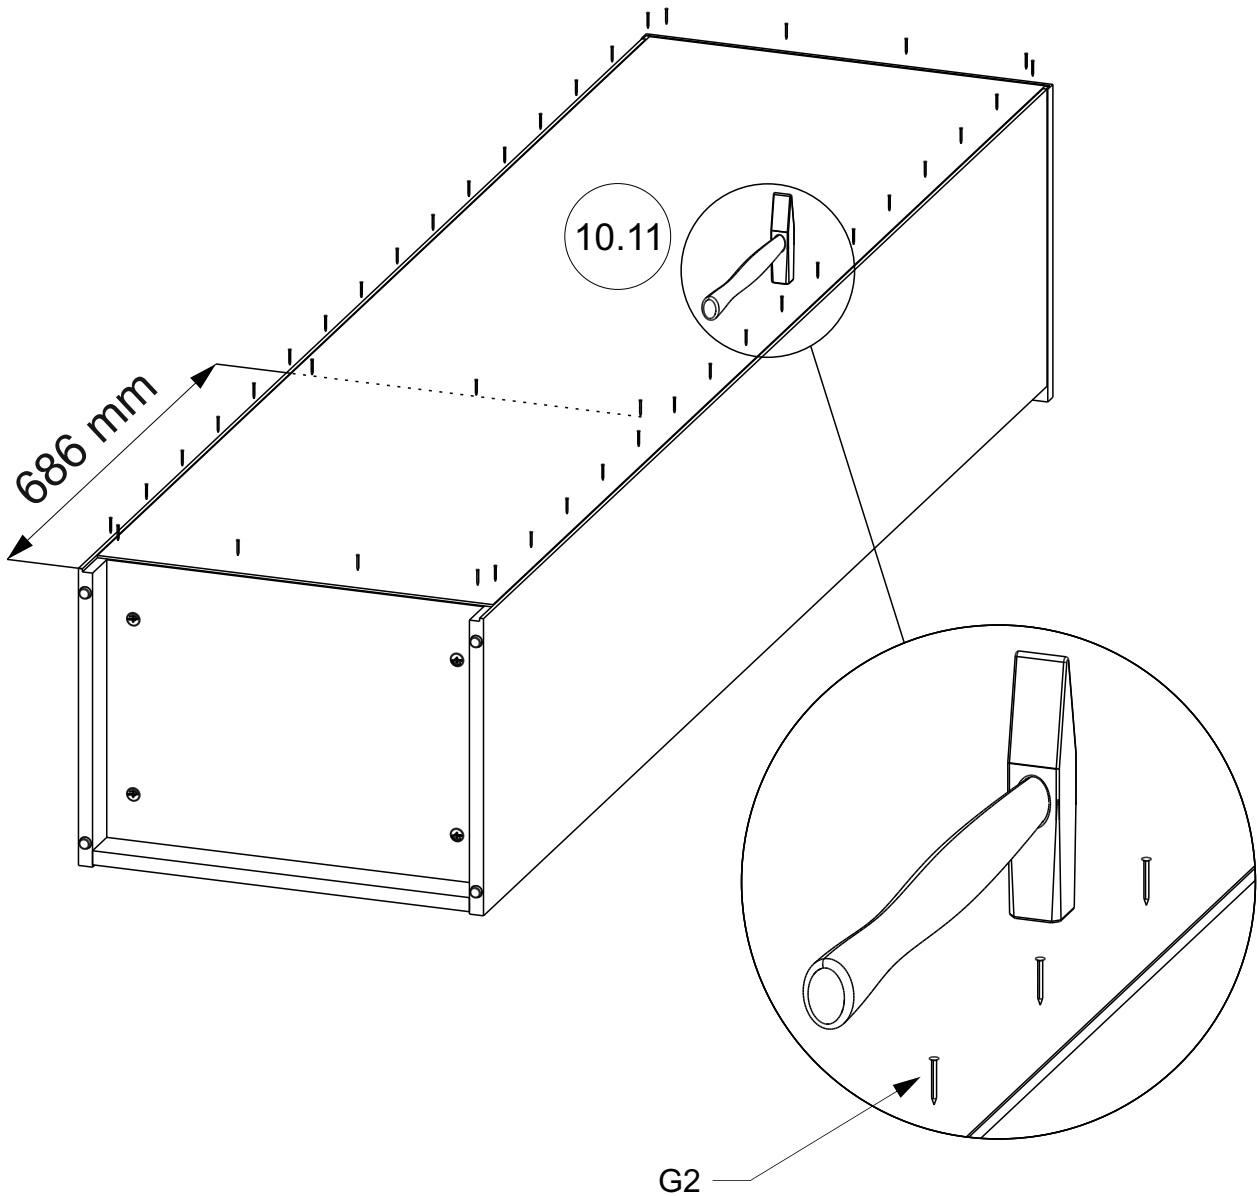

11 **EN** You need for fitting-up:
PL Niezbędne do montażu :