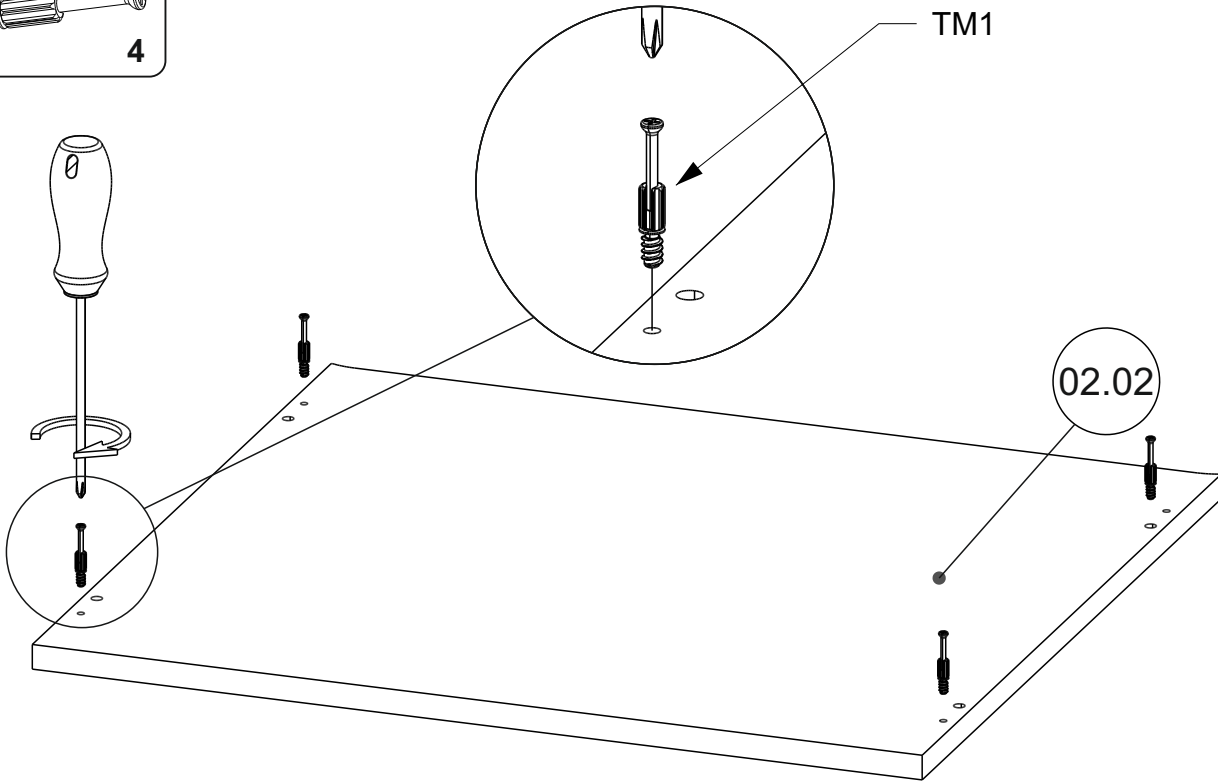

3 **EN** You need for fitting-up:
PL Niezbędne do montażu :