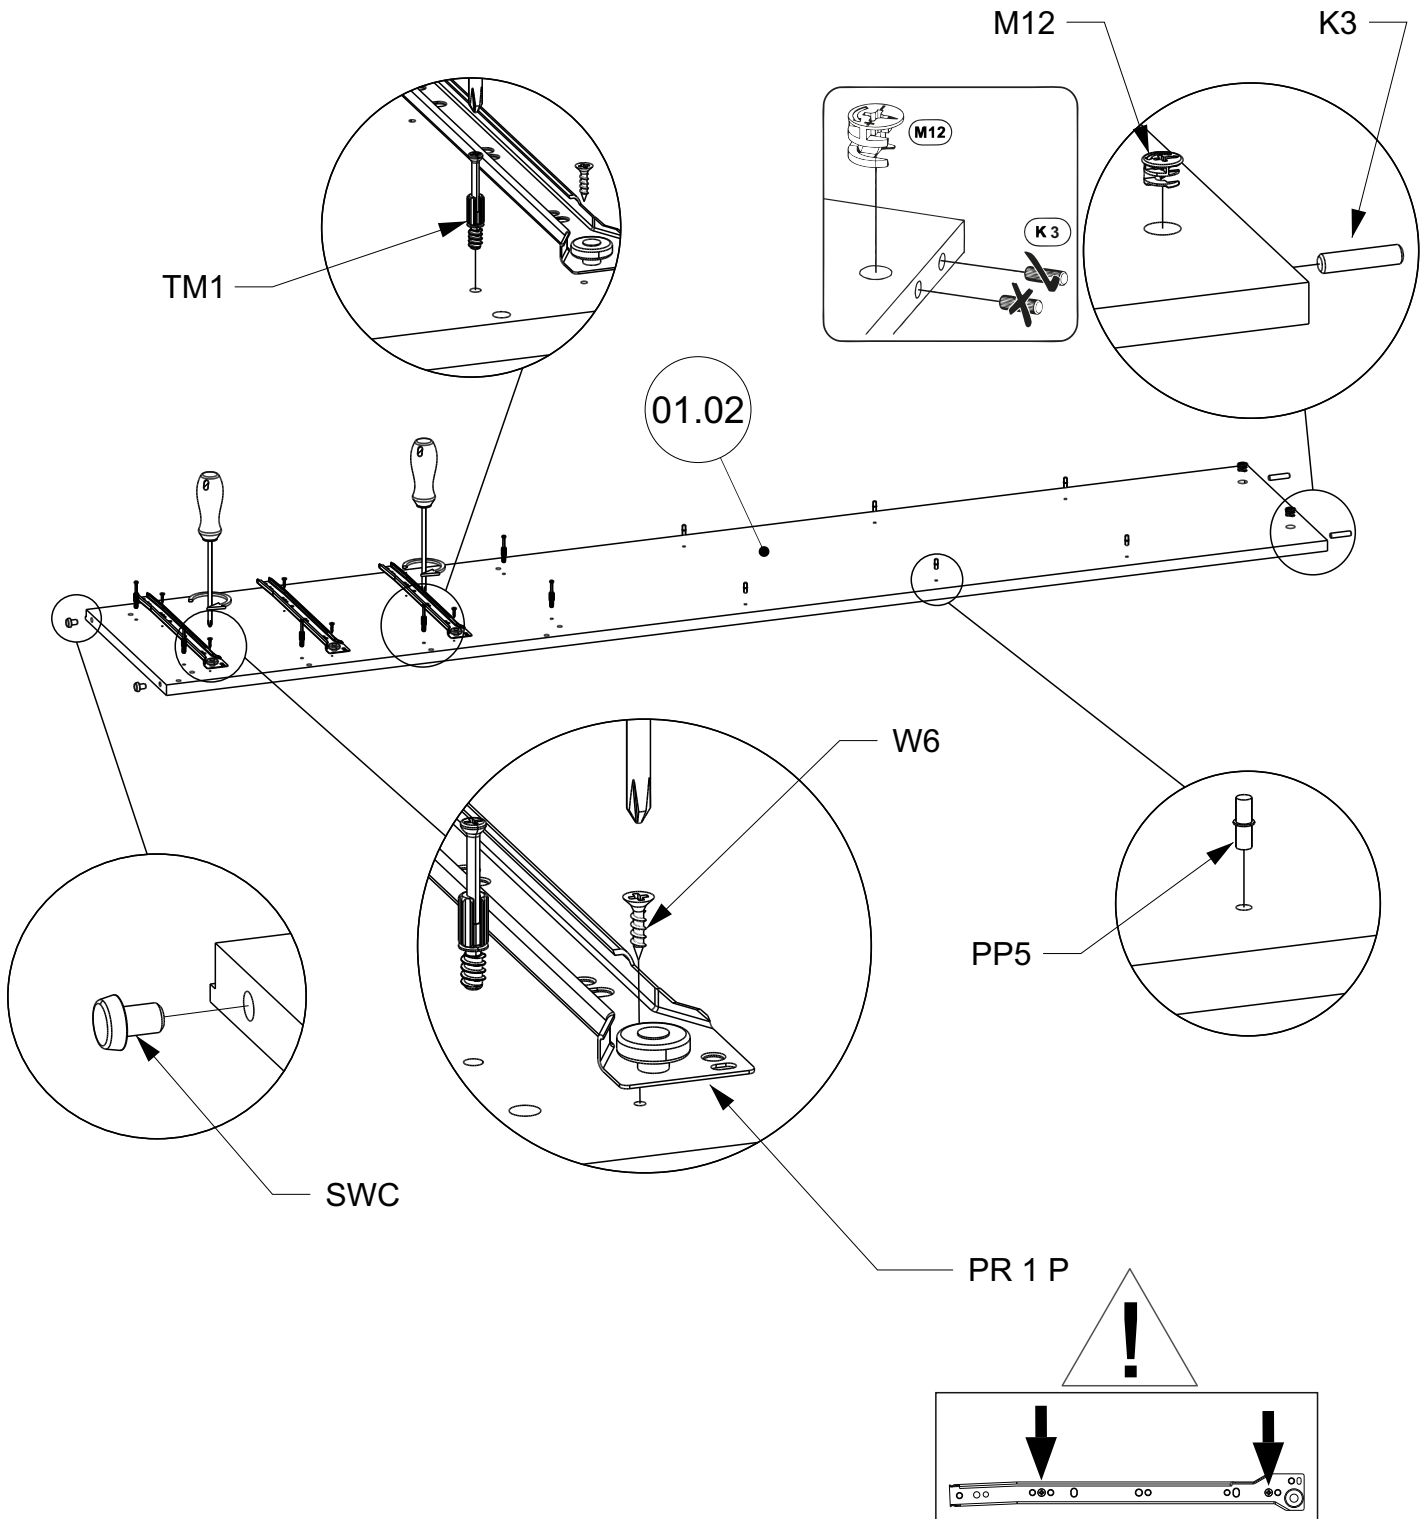

2 **EN** You need for fitting-up:
PL Niezbędne do montażu :