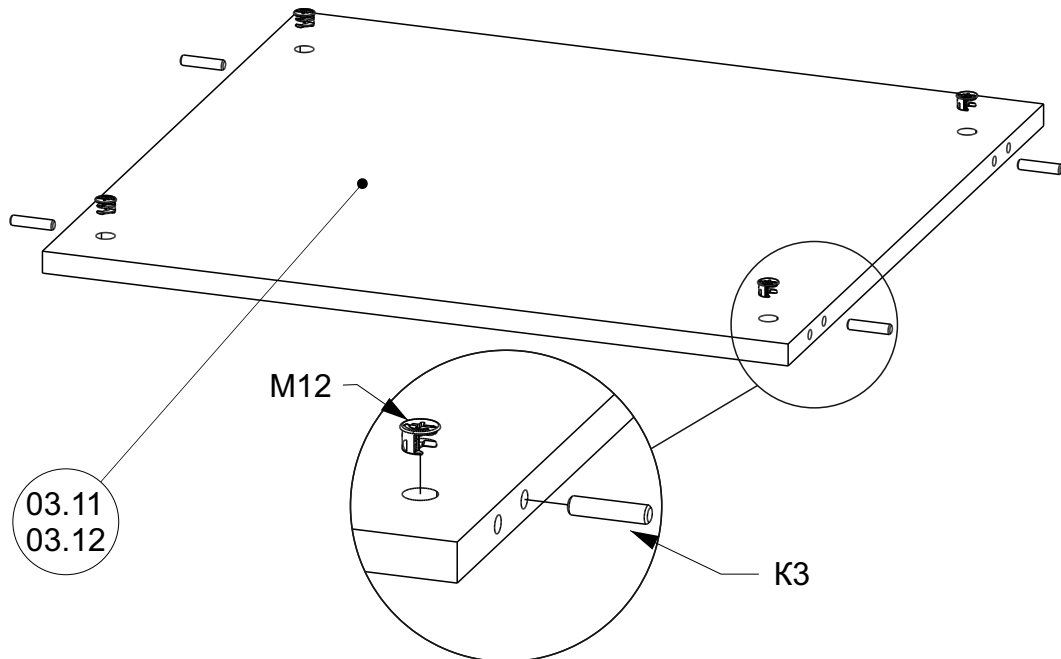

4 **EN** You need for fitting-up:
PL Niezbędne do montażu :