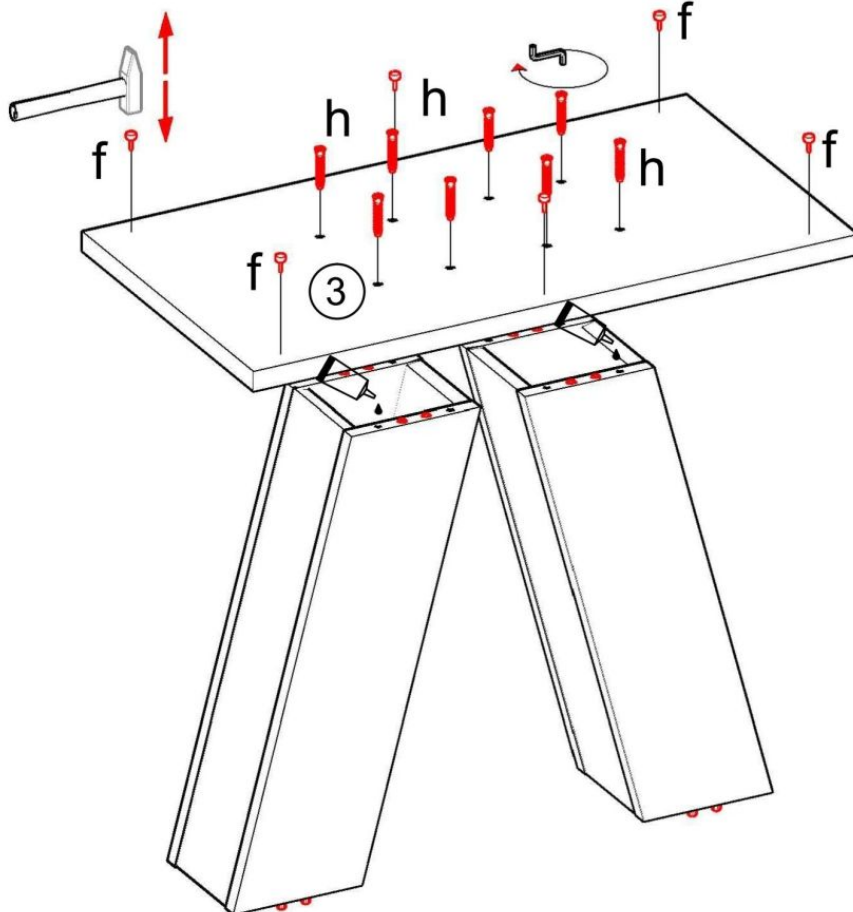

F

2 x

G PLATON

H

PLATON

K  **PLATON**

L 

PLATON

Model name PLATON
 Product name DINING TABLE

< 30kg < 15kg

 $\varnothing 7 \times 50$ 14 x	 B&M 4 x	 $\varnothing 8 \times 35$ 44 x	 4 x 20 48 x
 1 x	 6 x	 2 x	 $\varnothing 7 \times 70$ 8 x
 8 x	 8 x	 8 x	

- ① 2 x - 680x800x25
- ② 1 x - 800x400x25
- ③ 1 x - 800x430x25
- ④ 4 x - 691x164x18
- ⑤ 4 x - 646x128x18
- ⑥ 1 x - 800x458x18
- ⑦ 1 x - 55x800x18
- ⑧ 1 x - L-750