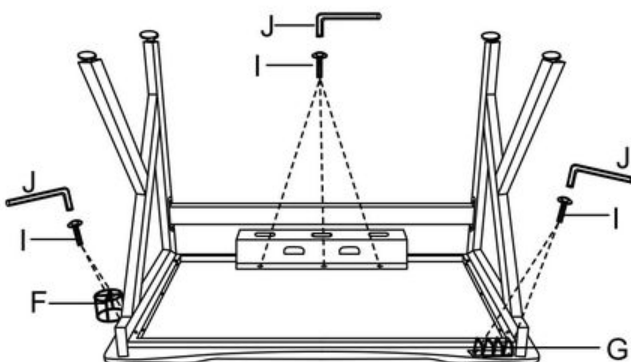

ASSEMBLY INSTRUCTION

PART LIST

<p>A</p>  <p>desktop 1 pc</p>	<p>B</p>  <p>desk leg 2 pcs</p>	<p>C</p>  <p>top crosspiece 1 pc</p>	<p>D</p>  <p>down crosspiece 1 pc</p>	<p>E</p>  <p>foot nail 4 pcs</p>
<p>F</p>  <p>water bottle frame 1 pc</p>	<p>G</p>  <p>earphone frame 1 pc</p>	<p>H</p>  <p>M6X30mm bolt 10 pcs</p>	<p>I</p>  <p>M6X12mm bolt 11 pcs</p>	<p>J</p>  <p>Allen Key 1 pc</p>

ASSEMBLY

STEP 1

STEP 2

STEP 3

STEP 4

STEP 5

STEP 6