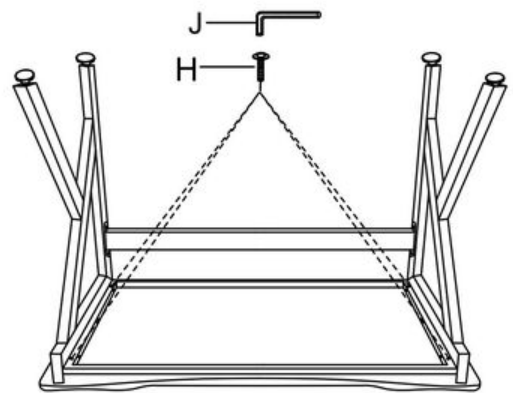

ASSEMBLY INSTRUCTION

PART LIST

<p>A</p>  <p>desktop 1 pc</p>	<p>B</p>  <p>desk leg 2 pcs</p>	<p>C</p>  <p>top crosspiece 1 pc</p>	<p>D</p>  <p>down crosspiece 1 pc</p>	<p>E</p>  <p>foot nail 4 pcs</p>
<p>F</p>  <p>water bottle frame 1 pc</p>	<p>G</p>  <p>earphone frame 1 pc</p>	<p>H</p>  <p>M6X30mm bolt 10 pcs</p>	<p>I</p>  <p>M6X12mm bolt 11 pcs</p>	<p>J</p>  <p>Allen Key 1 pc</p>

ASSEMBLY

STEP 1

STEP 2

STEP 3

STEP 4

STEP 5

STEP 6