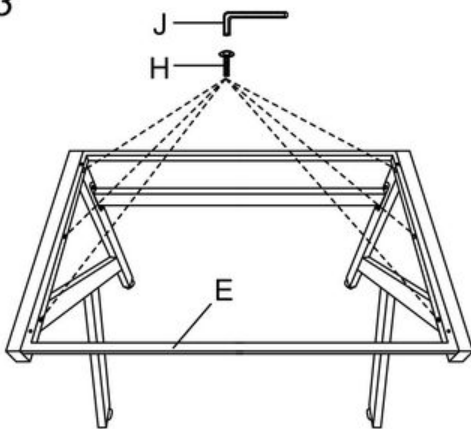

ASSEMBLY INSTRUCTION

PART LIST

<p>A</p>  <p>desktop 1 pc</p>	<p>B</p>  <p>desk leg 2 pcs</p>	<p>C</p>  <p>top crosspiece 1 pc</p>	<p>D</p>  <p>down crosspiece 1 pc</p>	<p>E</p>  <p>foot nail 4 pcs</p>
<p>F</p>  <p>water bottle frame 1 pc</p>	<p>G</p>  <p>earphone frame 1 pc</p>	<p>H</p>  <p>M6X30mm bolt 10 pcs</p>	<p>I</p>  <p>M6X12mm bolt 11 pcs</p>	<p>J</p>  <p>Allen Key 1 pc</p>

ASSEMBLY

STEP 1

STEP 2

STEP 3

STEP 4

STEP 5

STEP 6