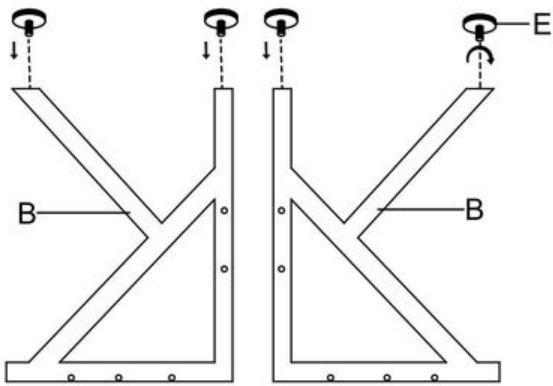

ASSEMBLY INSTRUCTION

PART LIST

<p>A</p>  <p>desktop 1 pc</p>	<p>B</p>  <p>desk leg 2 pcs</p>	<p>C</p>  <p>top crosspiece 1 pc</p>	<p>D</p>  <p>down crosspiece 1 pc</p>	<p>E</p>  <p>foot nail 4 pcs</p>
<p>F</p>  <p>water bottle frame 1 pc</p>	<p>G</p>  <p>earphone frame 1 pc</p>	<p>H</p>  <p>M6X30mm bolt 10 pcs</p>	<p>I</p>  <p>M6X12mm bolt 11 pcs</p>	<p>J</p>  <p>Allen Key 1 pc</p>

ASSEMBLY

STEP 1

STEP 2

STEP 3

STEP 4

STEP 5

STEP 6