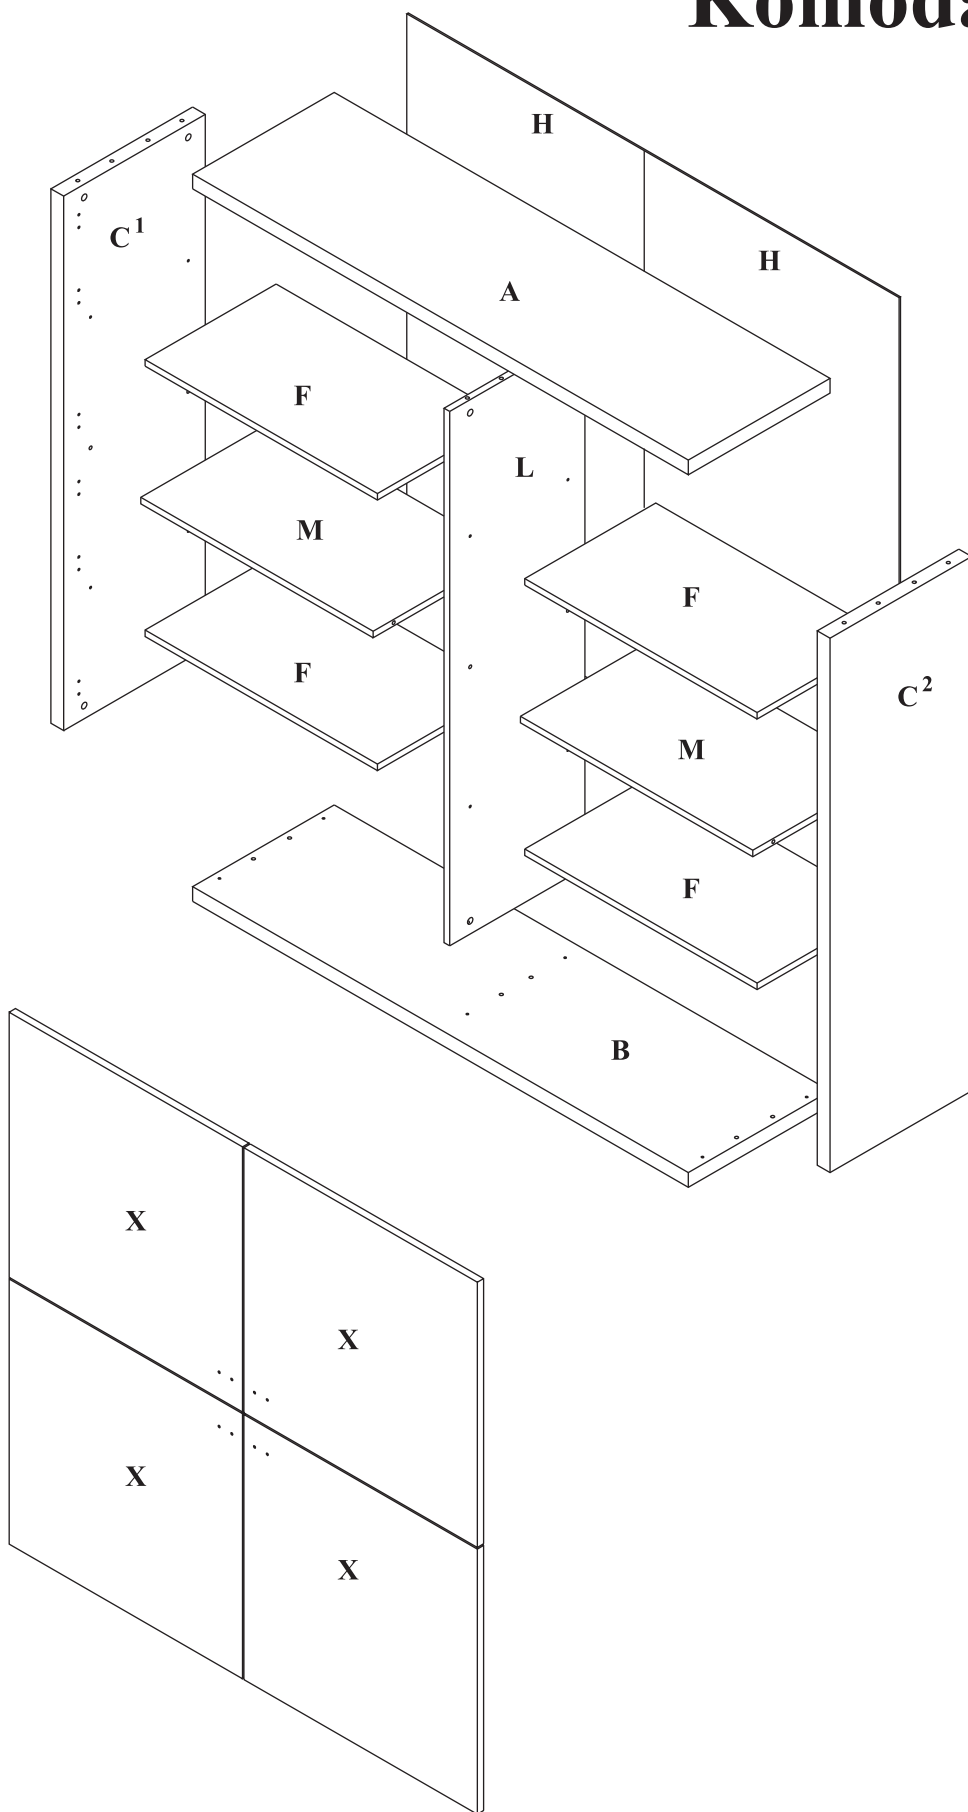

## Komoda 4 drz

Czas mont. - 90 min.

## Komoda 4 drz

1

- 4 8x35 x8
- 7 x1
- 11 x12
- 12 x24

2

- 7 x1
- 4 8x35 x4

4

x2

3

5

8

x4

9

10