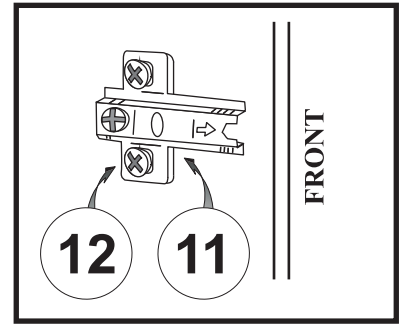

1

- 4 8x35 x8
- 7 x1
- 11 x12
- 12 x24