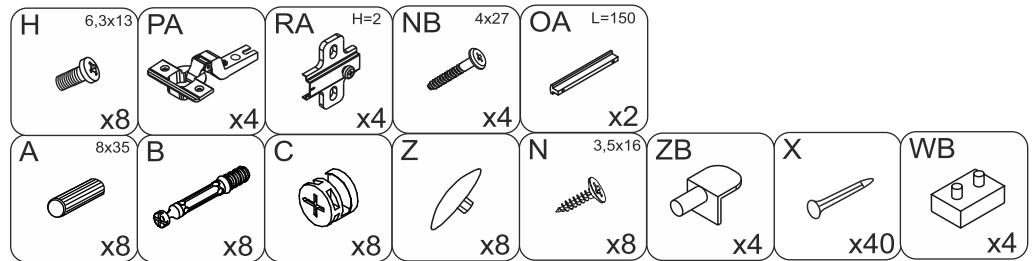

HIT

Szafka dolna H2

- | | |
|---|-------------------------------------|
| (D) Montageanleitung | (GB) Assembly instructions |
| (FR) Notice de montage | (IT) Istruzioni di montaggio |
| (NL) Handleiding voor de montage | (PL) Instrukcja montażu |
| (CZ) Montážní návod | (SK) Návod na montáž |
| (HU) Szerelési útmutató | (RO) Instrucțiuni de montaj |
| (TR) Montaj talimatı | (RU) ИНСТРУКЦИЯ ПО МОНТАЖУ |

1,5 - 2

1

2

- A** 8x35 x8
- RA** H=2 x4
- H** 6,3x13 x8

3

- WB** x4
- C** x8

5

6