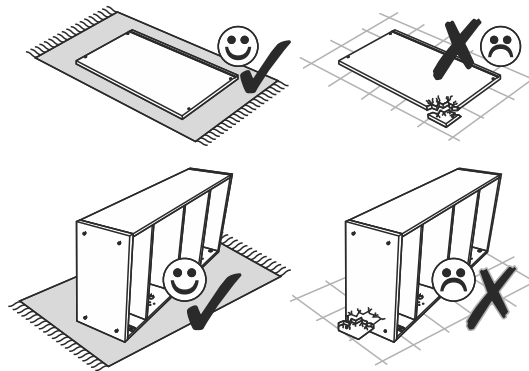

HIT

Szafka dolna H2

- | | |
|---|-------------------------------------|
| (D) Montageanleitung | (GB) Assembly instructions |
| (FR) Notice de montage | (IT) Istruzioni di montaggio |
| (NL) Handleiding voor de montage | (PL) Instrukcja montażu |
| (CZ) Montážní návod | (SK) Návod na montáž |
| (HU) Szerelési útmutató | (RO) Instrucțiuni de montaj |
| (TR) Montaj talimatı | (RU) ИНСТРУКЦИЯ ПО МОНТАЖУ |

1,5 - 2

1

2

- A** 8x35 x8
- RA** H=2 x4
- H** 6,3x13 x8

3

- WB** x4
- C** x8

5

6