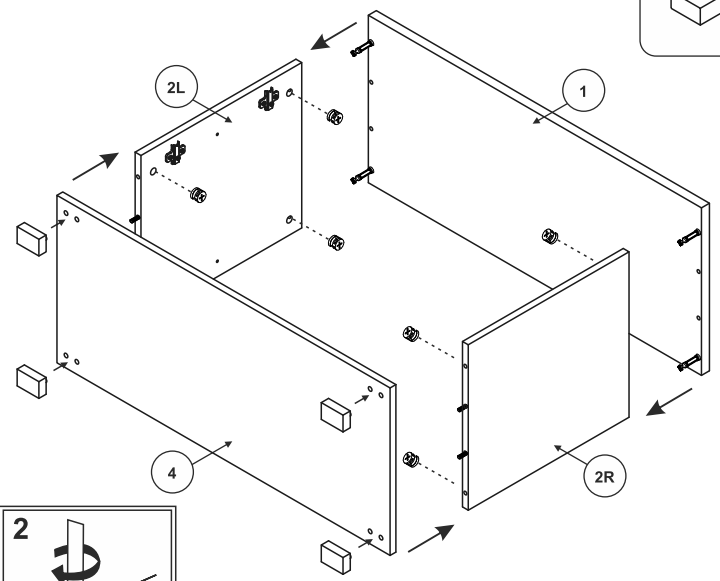

HIT

Szafka dolna H2

- | | |
|---|-------------------------------------|
| (D) Montageanleitung | (GB) Assembly instructions |
| (FR) Notice de montage | (IT) Istruzioni di montaggio |
| (NL) Handleiding voor de montage | (PL) Instrukcja montażu |
| (CZ) Montážní návod | (SK) Návod na montáž |
| (HU) Szerelési útmutató | (RO) Instrucțiuni de montaj |
| (TR) Montaj talimatı | (RU) ИНСТРУКЦИЯ ПО МОНТАЖУ |

1,5 - 2

1

2

- A** 8x35 x8
- RA** H=2 x4
- H** 6,3x13 x8

3

- WB** x4
- C** x8

5

6

- B** x8

4

- X** x40

7

8

9