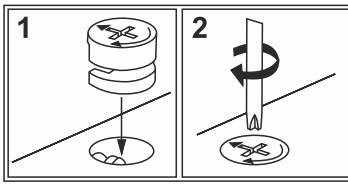

HIT

Szafka dolna H2

- | | |
|---|-------------------------------------|
| (D) Montageanleitung | (GB) Assembly instructions |
| (FR) Notice de montage | (IT) Istruzioni di montaggio |
| (NL) Handleiding voor de montage | (PL) Instrukcja montażu |
| (CZ) Montážní návod | (SK) Návod na montáž |
| (HU) Szerelési útmutató | (RO) Instrucțiuni de montaj |
| (TR) Montaj talimatı | (RU) ИНСТРУКЦИЯ ПО МОНТАЖУ |

1,5 - 2

1

2

- A** 8x35 x8
- RA** H=2 x4
- H** 6,3x13 x8

3

- WB** x4
- C** x8

5

6