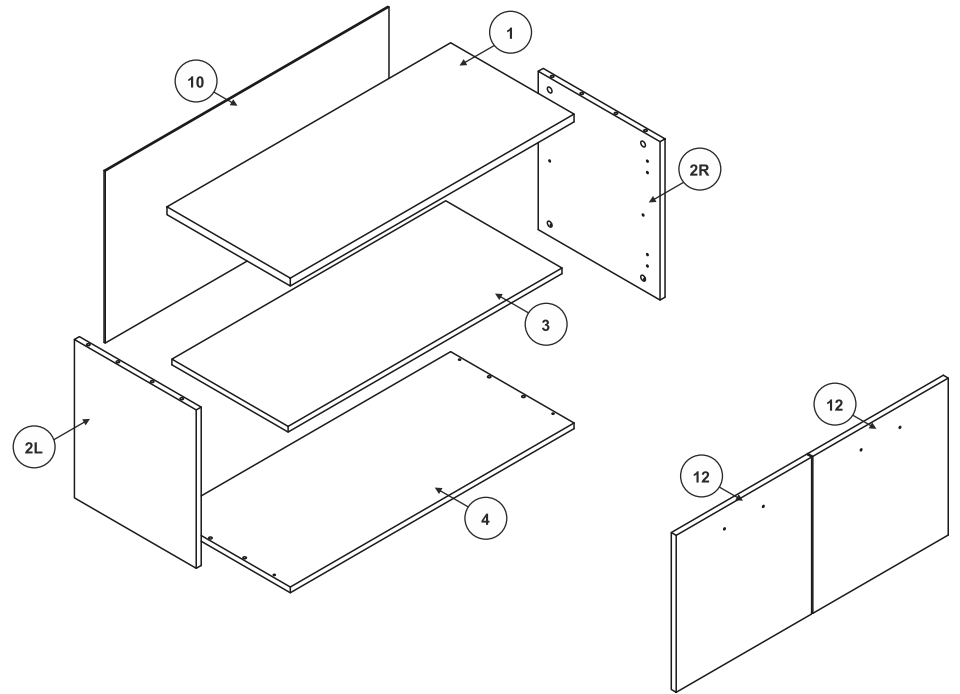

HIT

Szafka dolna H2

- | | |
|---|-------------------------------------|
| (D) Montageanleitung | (GB) Assembly instructions |
| (FR) Notice de montage | (IT) Istruzioni di montaggio |
| (NL) Handleiding voor de montage | (PL) Instrukcja montażu |
| (CZ) Montážní návod | (SK) Návod na montáž |
| (HU) Szerelési útmutató | (RO) Instrucțiuni de montaj |
| (TR) Montaj talimatı | (RU) ИНСТРУКЦИЯ ПО МОНТАЖУ |

1,5 - 2

1

2

- A** 8x35 x8
- RA** H=2 x4
- H** 6,3x13 x8

3

- WB** x4
- C** x8

5

6

- B** x8

4

- X** x40

7

8

9