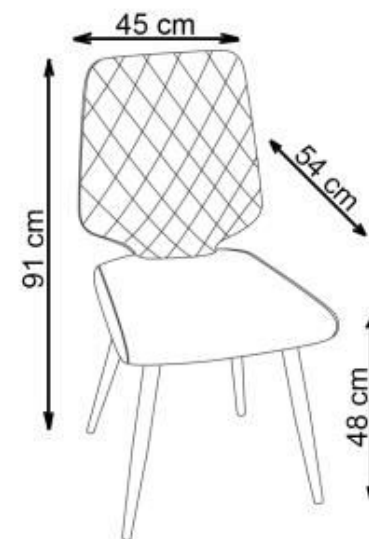

K424

A		1
B		1
C	 M6 X35mm	4
D	 Ø16mm	4

 max. 120 kg

v.1