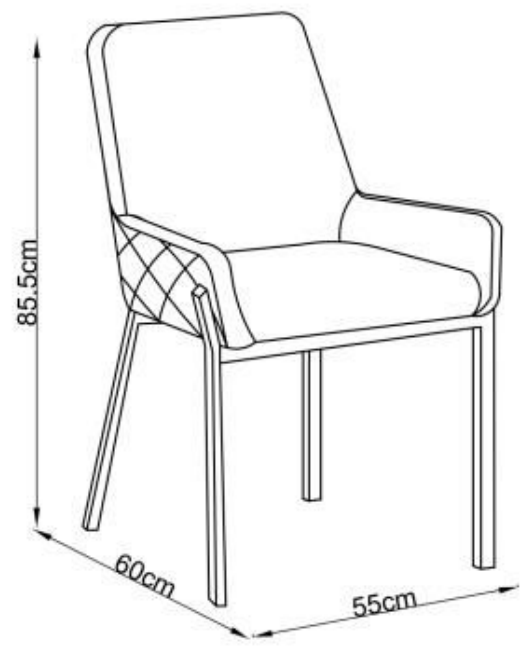

K439

1

A		1
B		1
C	 M6x20	4
D	 M6	4

MAX. 120kg

HALMAR Sp. z o.o.
ul Centralnego Okręgu Przemysłowego 2, 37-450 Stalowa Wola, POLSKA/POLAND
tel: +48 15 843 28 10, fax: +48 15 842 19 57, e-mail: office@halmar.com.pl