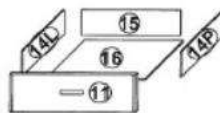

SOHO - POLKA

Symbol elementu	Wymiary	Paczka
1	1250 x 200 x 16	1 / 1
2	1246 x 185 x 22	1 / 1

10	10	1	4	8	4

SOHO - RTV 140

Symbol elementu	Wymiary	Paczka
1	316 x 400	1 / 1
2	316 x 380	1 / 1
3	1401 x 423	1 / 1
4	1401 x 423	1 / 1
5	450 x 378	1 / 1
6	472 x 311	1 / 1
7	464 x 326	1 / 1

16	16	16	2	4	4	4	1
20	8	8	10	4	4	8	

SOHO - RTV 140

Symbol elementu	Wymiary	Paczka
1	316 x 400	1 / 1
2	316 x 380	1 / 1
3	1401 x 423	1 / 1
4	1401 x 423	1 / 1
5	450 x 378	1 / 1
6	472 x 311	1 / 1
7	464 x 326	1 / 1

16	16	16	2	4	4	4	4	1
20	8	8	10	4	4	8		

SOHO - WITRYNA

SYMBOL ELEMENTU	WYMIARY	PACZKA
1	1864 x 380	1
2	1864 x 380	1
3	801 x 400	2
4	801 x 400	2
5	768 x 360	2
6	1550 x 360	1
7	477 x 350	1
8	272 x 350	2
9	1551 x 290	1
10	1551 x 502	1
11	794 x 150	2
12	1876x 286	1
13	1876 x 494	1
14L,14P	350 x 120	2
15	709 x 100	2
16	722 x 356	2