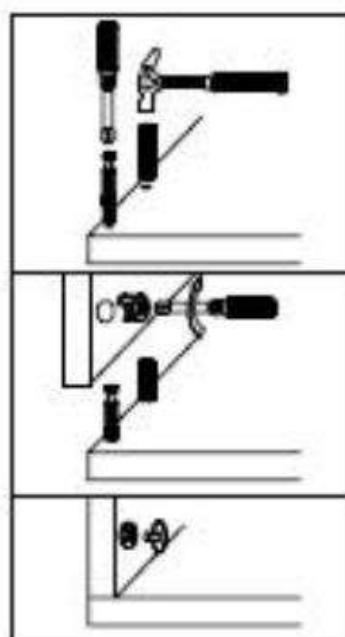

SOHO - POLKA

Symbol elementu	Wymiary	Paczka
1	1250 x 200 x 16	1 / 1
2	1246 x 185 x 22	1 / 1

10	10	1	4	8	4

SOHO - RTV 140

Symbol elementu	Wymiary	Paczka
1	316 x 400	1 / 1
2	316 x 380	1 / 1
3	1401 x 423	1 / 1
4	1401 x 423	1 / 1
5	450 x 378	1 / 1
6	472 x 311	1 / 1
7	464 x 326	1 / 1

16	16	16	2	4	4	4	1
20	8	8	10	4	4	8	

SOHO - RTV 140

Symbol elementu	Wymiary	Paczka
1	316 x 400	1 / 1
2	316 x 380	1 / 1
3	1401 x 423	1 / 1
4	1401 x 423	1 / 1
5	450 x 378	1 / 1
6	472 x 311	1 / 1
7	464 x 326	1 / 1

16	16	16	2	4	4	4	4	1
20	8	8	10	4	4	8		

SOHO - WITRYNA

SYMBOL ELEMENTU	WYMIARY	PACZKA
1	1864 x 380	1
2	1864 x 380	1
3	801 x 400	2
4	801 x 400	2
5	768 x 360	2
6	1550 x 360	1
7	477 x 350	1
8	272 x 350	2
9	1551 x 290	1
10	1551 x 502	1
11	794 x 150	2
12	1876x 286	1
13	1876 x 494	1
14L,14P	350 x 120	2
15	709 x 100	2
16	722 x 356	2