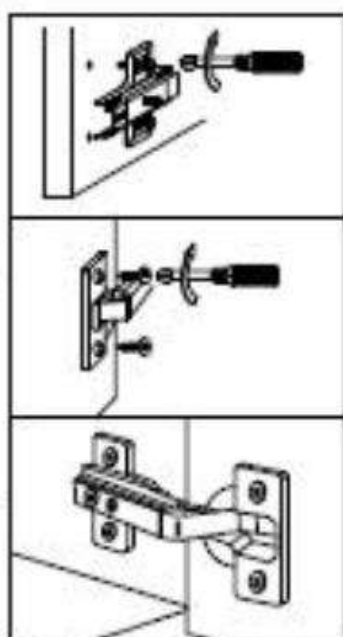

SOHO - POLKA

Symbol elementu	Wymiary	Paczka
1	1250 x 200 x 16	1 / 1
2	1246 x 185 x 22	1 / 1

10	10	1	4	8	4

SOHO - RTV 140

Symbol elementu	Wymiary	Paczka
1	316 x 400	1 / 1
2	316 x 380	1 / 1
3	1401 x 423	1 / 1
4	1401 x 423	1 / 1
5	450 x 378	1 / 1
6	472 x 311	1 / 1
7	464 x 326	1 / 1

16	16	16	2	4	4	4	1
20	8	8	10	4	4	8	

SOHO - RTV 140

Symbol elementu	Wymiary	Paczka
1	316 x 400	1 / 1
2	316 x 380	1 / 1
3	1401 x 423	1 / 1
4	1401 x 423	1 / 1
5	450 x 378	1 / 1
6	472 x 311	1 / 1
7	464 x 326	1 / 1

16	16	16	2	4	4	4	4	1
20	8	8	10	4	4	8		

SOHO - WITRYNA

SYMBOL ELEMENTU	WYMIARY	PACZKA
1	1864 x 380	1
2	1864 x 380	1
3	801 x 400	2
4	801 x 400	2
5	768 x 360	2
6	1550 x 360	1
7	477 x 350	1
8	272 x 350	2
9	1551 x 290	1
10	1551 x 502	1
11	794 x 150	2
12	1876x 286	1
13	1876 x 494	1
14L,14P	350 x 120	2
15	709 x 100	2
16	722 x 356	2