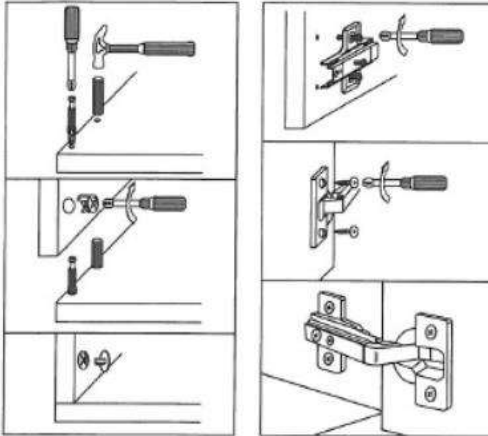

16	16	16	2	4	4	4	1
20	8	8	10	4	4	8	

SOHO - RTV 140

Symbol elementu	Wymiary	Paczka
1	316 x 400	1 / 1
2	316 x 380	1 / 1
3	1401 x 423	1 / 1
4	1401 x 423	1 / 1
5	450 x 378	1 / 1
6	472 x 311	1 / 1
7	464 x 326	1 / 1

16	16	16	2	4	4	4	4	1
20	8	8	10	4	4	8		

SOHO - WITRYNA

SYMBOL ELEMENTU	WYMIARY	PACZKA
1	1864 x 380	1
2	1864 x 380	1
3	801 x 400	2
4	801 x 400	2
5	768 x 360	2
6	1550 x 360	1
7	477 x 350	1
8	272 x 350	2
9	1551 x 290	1
10	1551 x 502	1
11	794 x 150	2
12	1876x 286	1
13	1876 x 494	1
14L,14P	350 x 120	2
15	709 x 100	2
16	722 x 356	2