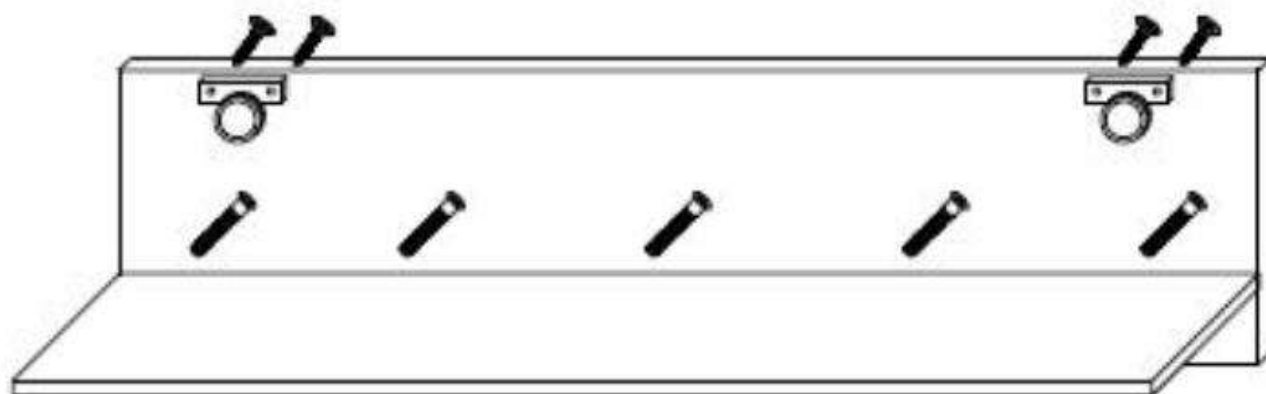

SOHO - POLKA

Symbol elementu	Wymiary	Paczka
1	1250 x 200 x 16	1 / 1
2	1246 x 185 x 22	1 / 1

10	10	1	4	8	4

SOHO - RTV 140

Symbol elementu	Wymiary	Paczka
1	316 x 400	1 / 1
2	316 x 380	1 / 1
3	1401 x 423	1 / 1
4	1401 x 423	1 / 1
5	450 x 378	1 / 1
6	472 x 311	1 / 1
7	464 x 326	1 / 1

16	16	16	2	4	4	4	1
20	8	8	10	4	4	8	

SOHO - RTV 140

Symbol elementu	Wymiary	Paczka
1	316 x 400	1 / 1
2	316 x 380	1 / 1
3	1401 x 423	1 / 1
4	1401 x 423	1 / 1
5	450 x 378	1 / 1
6	472 x 311	1 / 1
7	464 x 326	1 / 1

16	16	16	2	4	4	4	4	1
20	8	8	10	4	4	8		

SOHO - WITRYNA

SYMBOL ELEMENTU	WYMIARY	PACZKA
1	1864 x 380	1
2	1864 x 380	1
3	801 x 400	2
4	801 x 400	2
5	768 x 360	2
6	1550 x 360	1
7	477 x 350	1
8	272 x 350	2
9	1551 x 290	1
10	1551 x 502	1
11	794 x 150	2
12	1876x 286	1
13	1876 x 494	1
14L,14P	350 x 120	2
15	709 x 100	2
16	722 x 356	2