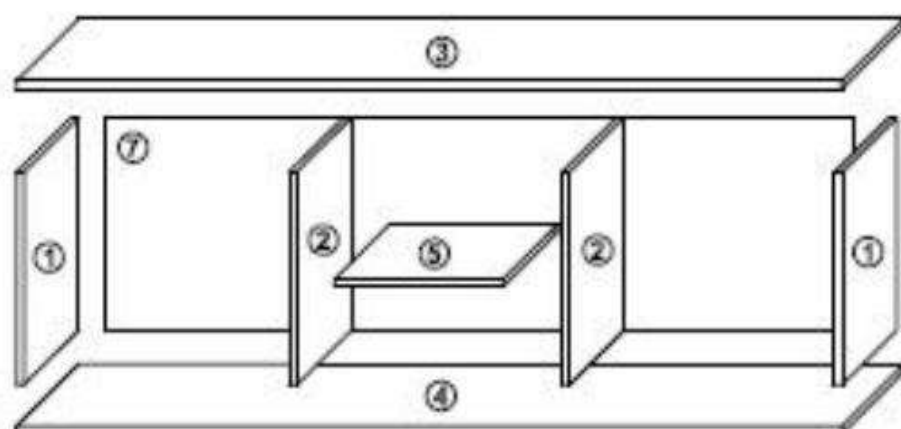

SOHO - POLKA

Symbol elementu	Wymiary	Paczka
1	1250 x 200 x 16	1 / 1
2	1246 x 185 x 22	1 / 1

10	10	1	4	8	4

SOHO - RTV 140

Symbol elementu	Wymiary	Paczka
1	316 x 400	1 / 1
2	316 x 380	1 / 1
3	1401 x 423	1 / 1
4	1401 x 423	1 / 1
5	450 x 378	1 / 1
6	472 x 311	1 / 1
7	464 x 326	1 / 1

16	16	16	2	4	4	4	1
20	8	8	10	4	4	8	

SOHO - RTV 140

Symbol elementu	Wymiary	Paczka
1	316 x 400	1 / 1
2	316 x 380	1 / 1
3	1401 x 423	1 / 1
4	1401 x 423	1 / 1
5	450 x 378	1 / 1
6	472 x 311	1 / 1
7	464 x 326	1 / 1

16	16	16	2	4	4	4	4	1
20	8	8	10	4	4	8		

SOHO - WITRYNA

SYMBOL ELEMENTU	WYMIARY	PACZKA
1	1864 x 380	1
2	1864 x 380	1
3	801 x 400	2
4	801 x 400	2
5	768 x 360	2
6	1550 x 360	1
7	477 x 350	1
8	272 x 350	2
9	1551 x 290	1
10	1551 x 502	1
11	794 x 150	2
12	1876x 286	1
13	1876 x 494	1
14L,14P	350 x 120	2
15	709 x 100	2
16	722 x 356	2