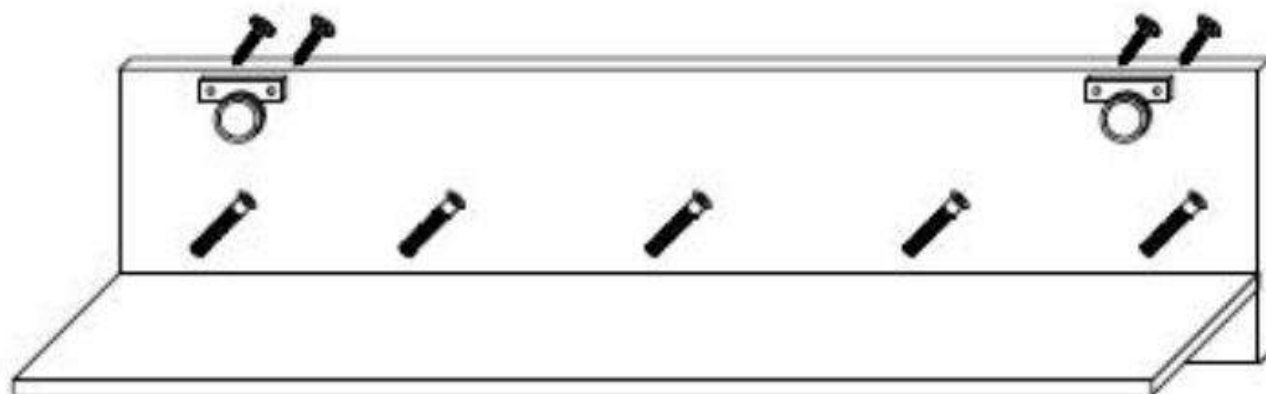

SOHO - POLKA

Symbol elementu	Wymiary	Paczka
1	1250 x 200 x 16	1 / 1
2	1246 x 185 x 22	1 / 1

10	10	1	4	8	4

SOHO - RTV 140

Symbol elementu	Wymiary	Paczka
1	316 x 400	1 / 1
2	316 x 380	1 / 1
3	1401 x 423	1 / 1
4	1401 x 423	1 / 1
5	450 x 378	1 / 1
6	472 x 311	1 / 1
7	464 x 326	1 / 1

16	16	16	2	4	4	4	1
20	8	8	10	4	4	8	

SOHO - RTV 140

Symbol elementu	Wymiary	Paczka
1	316 x 400	1 / 1
2	316 x 380	1 / 1
3	1401 x 423	1 / 1
4	1401 x 423	1 / 1
5	450 x 378	1 / 1
6	472 x 311	1 / 1
7	464 x 326	1 / 1

16	16	16	2	4	4	4	4	1
20	8	8	10	4	4	8		

SOHO - WITRYNA

SYMBOL ELEMENTU	WYMIARY	PACZKA
1	1864 x 380	1
2	1864 x 380	1
3	801 x 400	2
4	801 x 400	2
5	768 x 360	2
6	1550 x 360	1
7	477 x 350	1
8	272 x 350	2
9	1551 x 290	1
10	1551 x 502	1
11	794 x 150	2
12	1876x 286	1
13	1876 x 494	1
14L,14P	350 x 120	2
15	709 x 100	2
16	722 x 356	2