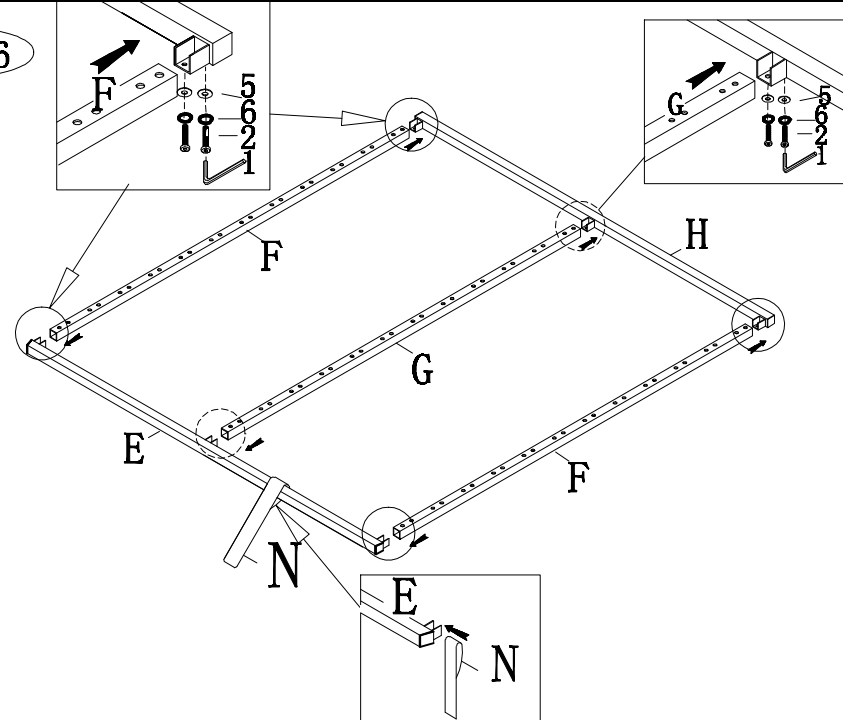

**MODEL MONTREAL
QUEEN&FULL**

PARTS LIST:

<p>A-1pc</p> 	<p>B-1pc</p> 	<p>C-2pcs</p> 
<p>D-2pcs</p> 	<p>E-1pc</p> 	<p>F-2pcs</p> 
<p>G-1pc</p> 	<p>H-1pc</p> 	<p>I-1pc</p> 
<p>J-2pcs</p> 	<p>K-1pc</p> 	<p>L-2pcs</p> 
<p>M-2pcs</p> 	<p>N-1pc</p> 	<p>O-32pcs</p> 
<p>P-32pcs</p> 	<p>Q-16pcs</p> 	<p>R-2pcs</p> 
<p>S-2pcs</p> 	<p>T-1pc</p> 	

HARDWARE LIST:

1 - 1pc 	2 - 24pcs 	3 - 16pcs 
4 - 12pcs 	5 - 61pcs 	6 - 61pcs 
7 - 8pcs 	8 - 1pc 	9 - 4pcs 
10 - 9pcs 		

step 1

step 2

step 3

step 4

step 6

step 5

step 7

step 8

step 10

step 9

step 11