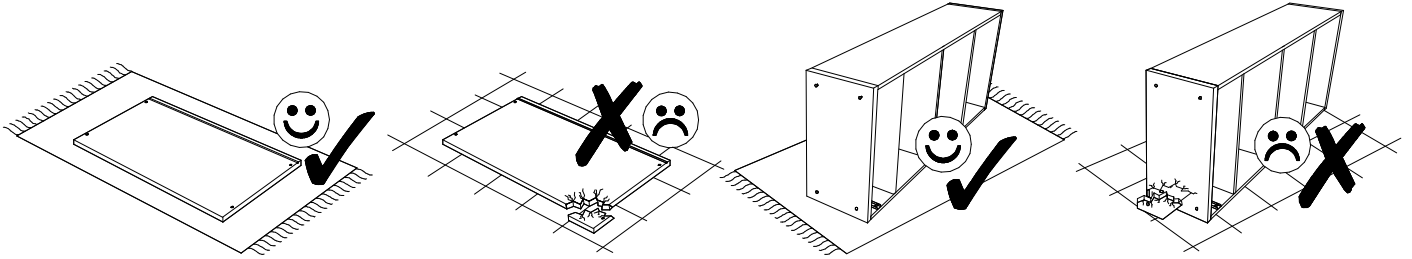

Model name

CROCUS

Product name

DINNING TABLE

IMPORTER / IMPORTED BY:
 SIGNAL MEBLE
 UL. KILIŃSKIEGO 35B
 27-400 OSTROWIEC ŚW.
 POLAND
 WYPRODUKOWANO W CHINACH / MADE IN CHINA

<p>D7 8 x a</p>	<p>2 x b</p>	<p>4MM 1 x c</p>	<p>6 x d</p>
<p>B & M 4 x e</p>	<p>D8 8 x f</p>	<p>D8 8 x g</p>	<p>4x16 48 x h</p>
<p>Ø8x35 36 x i</p>	<p>Ø7x50 22 x k</p>		

- ① 2 x - 800 x 600 x 36
- ② 1 x - 800 x 400 x 36
- ③ 1 x - 800 x 458 x 36
- ④ 1 x - 731 x 332 x 18
- ⑤ 1 x - 731 x 332 x 18
- ⑥ 1 x - 642 x 142 x 18
- ⑦ 1 x - 621 x 340 x 18
- ⑧ 1 x - 621 x 340 x 18
- ⑨ 1 x - 642 x 106 x 18
- ⑩ 1 x - 800 x 458 x 18
- ⑪ 2 x - 55 x 800 x 18
- ⑫ 1 x - L - 750