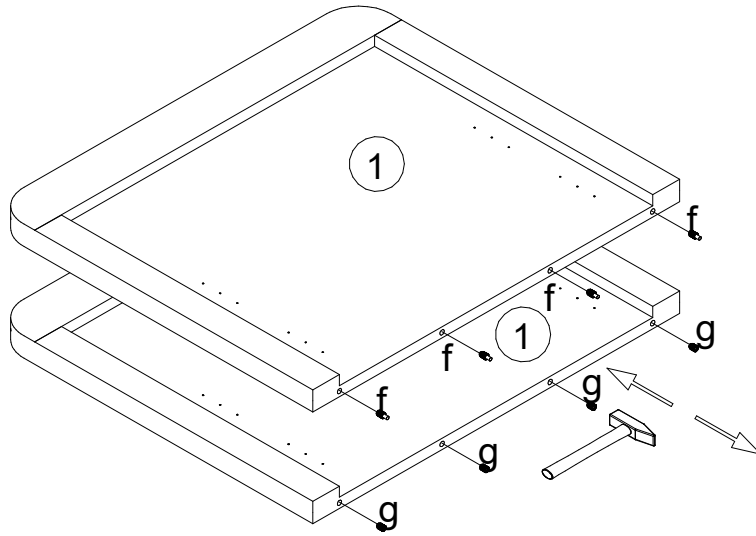

A

		D8
4 x		f
		D8
4 x		g

B