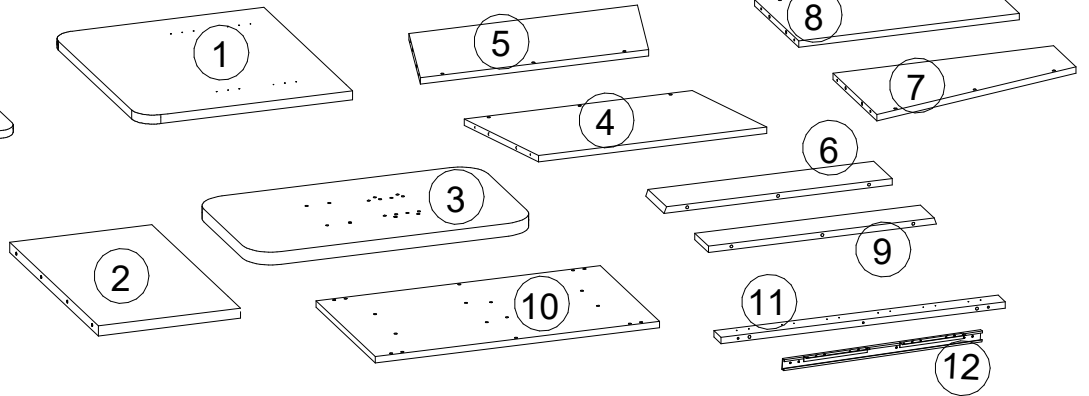

Model name

CROCUS

Product name

DINNING TABLE

IMPORTER / IMPORTED BY:
 SIGNAL MEBLE
 UL. KILIŃSKIEGO 35B
 27-400 OSTROWIEC ŚW.
 POLAND
 WYPRODUKOWANO W CHINACH / MADE IN CHINA

<p>D7 8 x a</p>	<p>2 x b</p>	<p>4MM 1 x c</p>	<p>6 x d</p>
<p>B & M 4 x e</p>	<p>D8 8 x f</p>	<p>D8 8 x g</p>	<p>4x16 48 x h</p>
<p>Ø8x35 36 x i</p>	<p>Ø7x50 22 x k</p>		

- ① 2 x - 800 x 600 x 36
- ② 1 x - 800 x 400 x 36
- ③ 1 x - 800 x 458 x 36
- ④ 1 x - 731 x 332 x 18
- ⑤ 1 x - 731 x 332 x 18
- ⑥ 1 x - 642 x 142 x 18
- ⑦ 1 x - 621 x 340 x 18
- ⑧ 1 x - 621 x 340 x 18
- ⑨ 1 x - 642 x 106 x 18
- ⑩ 1 x - 800 x 458 x 18
- ⑪ 2 x - 55 x 800 x 18
- ⑫ 1 x - L - 750