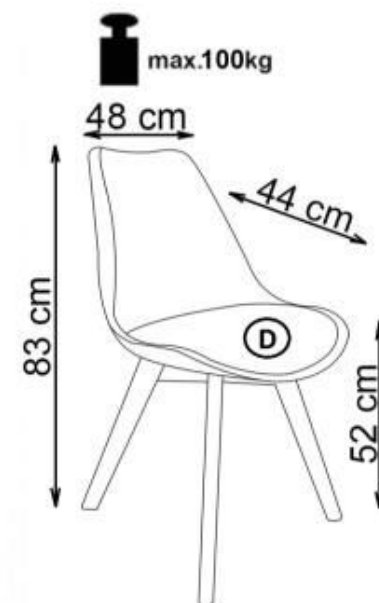

K 246

1

2

A		1
B		1
C		1
D		1
E		1
F		4
G		5

v.2

HALMAR Sp. z o.o.

ul. Centralnego Okręgu Przemysłowego 2, 37-450 Stalowa Wola, POLSKA / POLAND
tel. +48 15 843 28 10, fax: +48 15 842 19 57, e-mail: office@halmar.com.pl