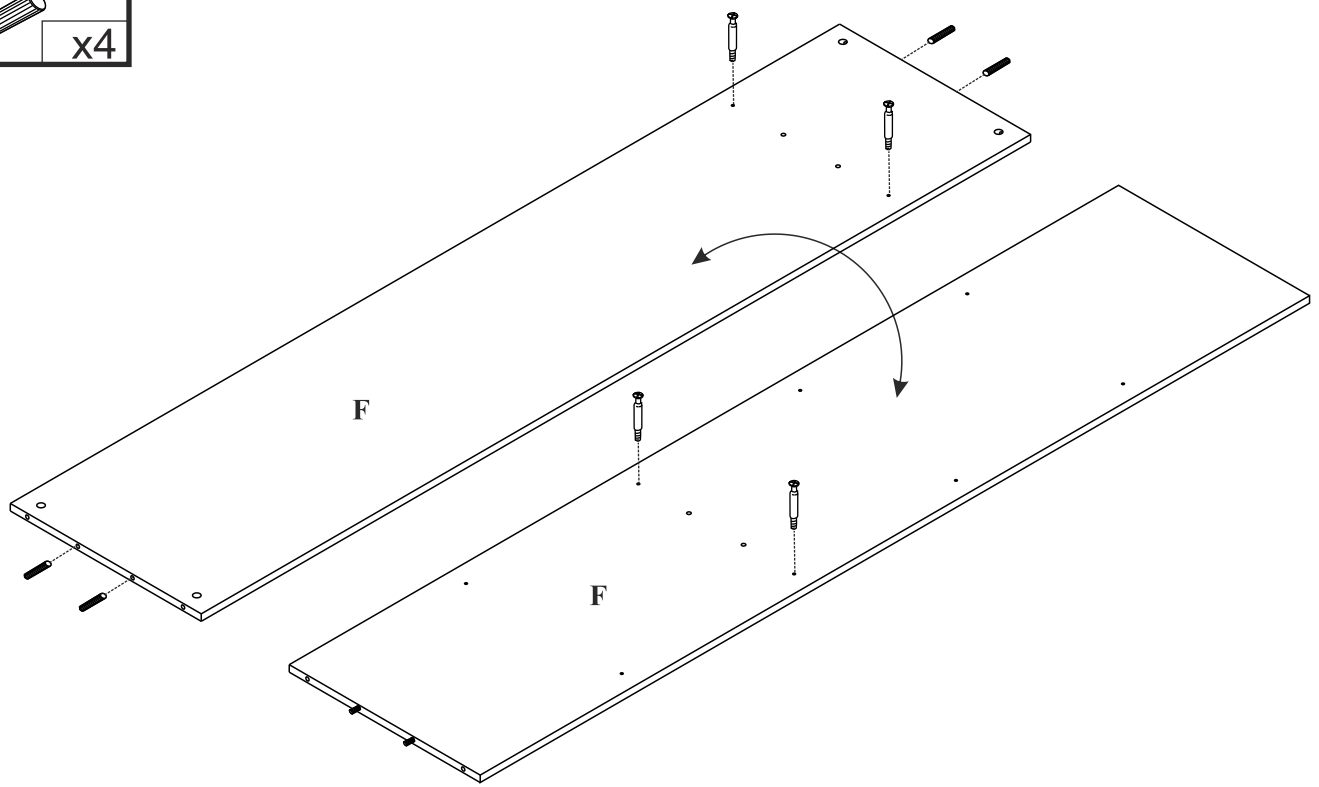

ZONDA - Z10

Szafa

					20	4x16														
							x12													
1		x20	2		15x12	x12	3		15x16	x8	4		8x35	x24	9		x12	16		x2
5		x1	7		x26	6		L=565	x5	8		L=350	x1	10		x80	17		3,5x16	x8
11		x4	12		x4	13		L=1144	x1	14		x2	15		L=2020	x2	18		3x16	x8

Czas mont. - 140 min.

ZONDA - Z10

Szafa

1		x4
4		8x35
		x12

1		x4
4		8x35
		x4

3

4

5

- | | | | | | |
|---|--|-------|---|--|----|
| 2 | | 15x12 | 7 | | x8 |
| | | x8 | | | x8 |
- | | | |
|---|--|----|
| 5 | | x1 |
|---|--|----|

6

- | | | | | | |
|---|--|-------|---|--|-----|
| 2 | | 15x12 | 7 | | x18 |
| | | x4 | | | x18 |
- | | | |
|---|--|----|
| 5 | | x1 |
|---|--|----|
- | | | | |
|---|--|-------|----|
| 3 | | 15x16 | x8 |
|---|--|-------|----|

20  4x16
x4

1

2

14  x2