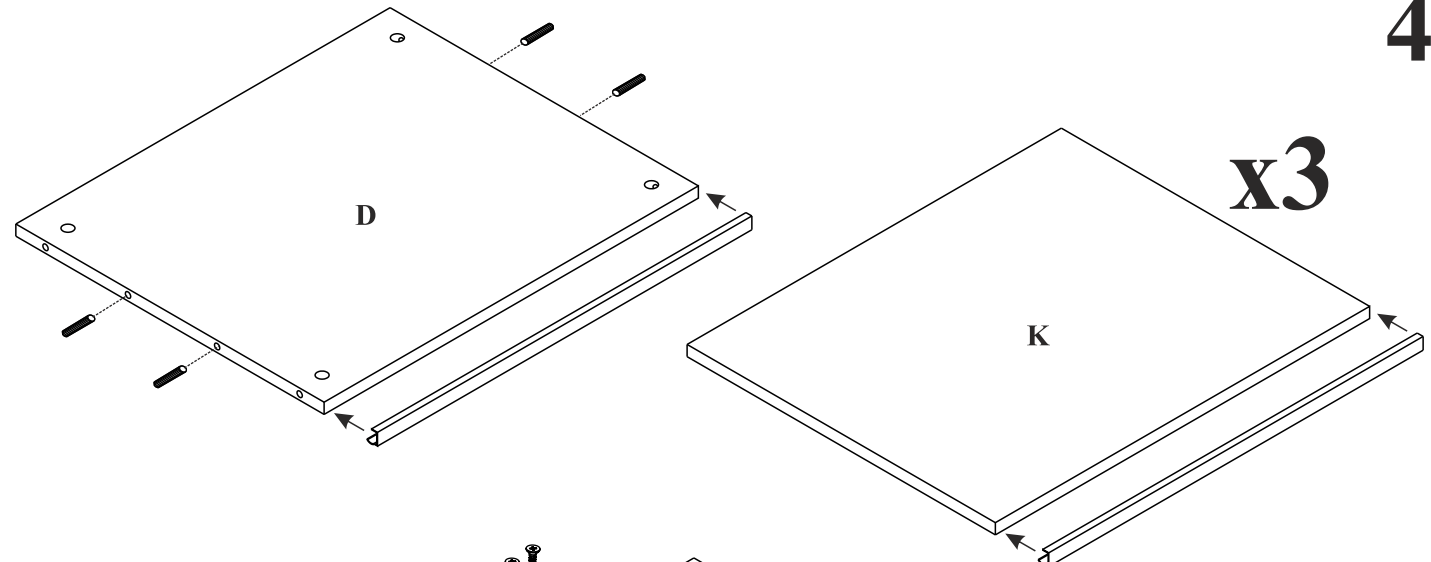

ZONDA - Z10

Szafa

					20	4x16														
							x12													
1		x20	2		15x12	x12	3		15x16	x8	4		8x35	x24	9		x12	16		x2
5		x1	7		x26	6		L=565	x5	8		L=350	x1	10		x80	17		3,5x16	x8
11		x4	12		x4	13		L=1144	x1	14		x2	15		L=2020	x2	18		3x16	x8

Czas mont. - 140 min.

ZONDA - Z10

Szafa

1		x4
4		8x35
		x12

1		x4
4		8x35
		x4

3

4

5

- | | | | | | |
|---|--|-------|---|--|----|
| 2 | | 15x12 | 7 | | x8 |
| | | x8 | | | x8 |
- | | | |
|---|--|----|
| 5 | | x1 |
|---|--|----|

6

- | | | | | | |
|---|--|-------|---|--|-----|
| 2 | | 15x12 | 7 | | x18 |
| | | x4 | | | x18 |
- | | | |
|---|--|----|
| 5 | | x1 |
|---|--|----|
- | | | | |
|---|--|-------|----|
| 3 | | 15x16 | x8 |
|---|--|-------|----|

20  4x16
x4

1

2

14  x2