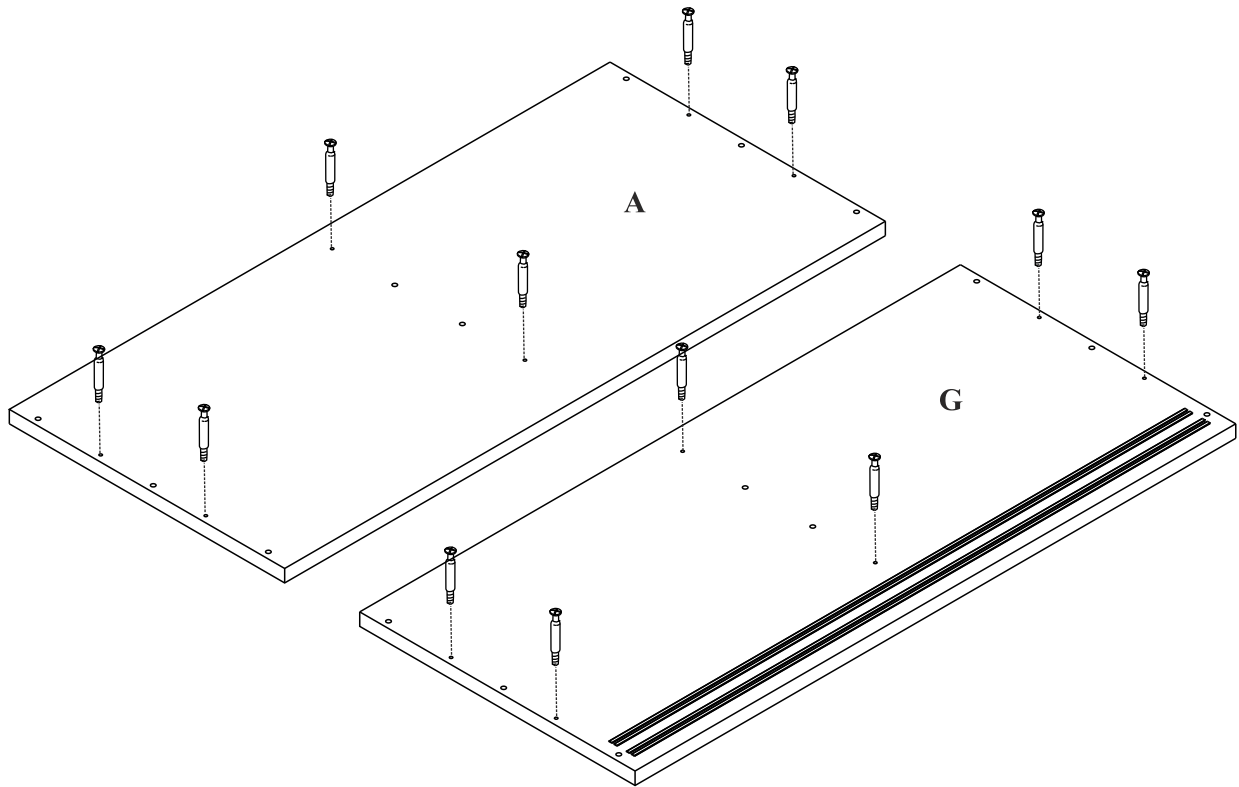

ZONDA - Z10

Szafa

					20	4x16														
							x12													
1		x20	2		15x12	x12	3		15x16	x8	4		8x35	x24	9		x12	16		x2
5		x1	7		x26	6		L=565	x5	8		L=350	x1	10		x80	17		3,5x16	x8
11		x4	12		x4	13		L=1144	x1	14		x2	15		L=2020	x2	18		3x16	x8

Czas mont. - 140 min.

ZONDA - Z10

Szafa

1		x4
4		8x35
		x12

1		x4
4		8x35
		x4

3

4

5

- | | | | | | |
|---|--|-------|---|--|----|
| 2 | | 15x12 | 7 | | x8 |
| | | x8 | | | x8 |
- | | | |
|---|--|----|
| 5 | | x1 |
|---|--|----|

6

- | | | | | | |
|---|--|-------|---|--|-----|
| 2 | | 15x12 | 7 | | x18 |
| | | x4 | | | x18 |
- | | | |
|---|--|----|
| 5 | | x1 |
|---|--|----|
- | | | | |
|---|--|-------|----|
| 3 | | 15x16 | x8 |
|---|--|-------|----|

20  4x16
x4

1

2

14  x2