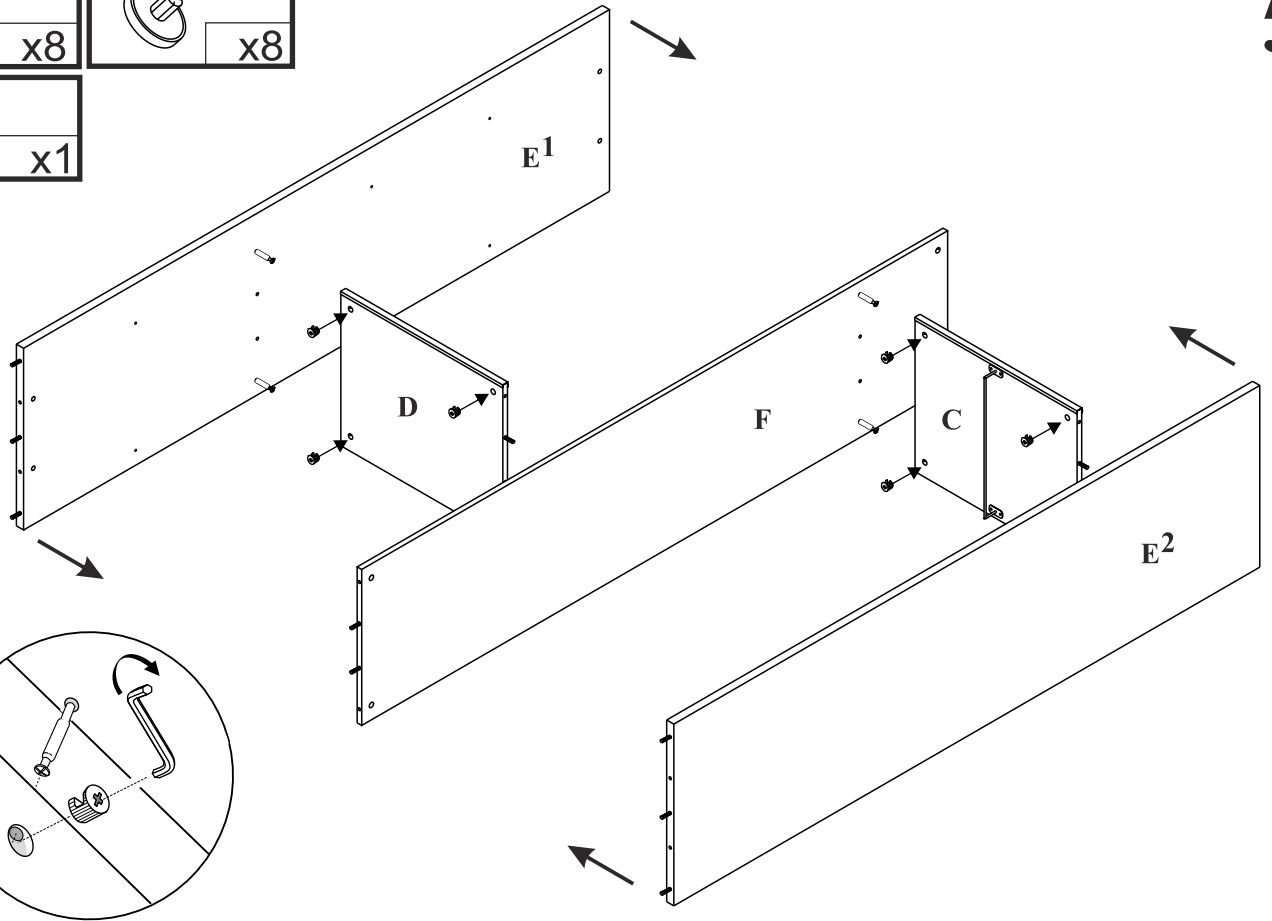

ZONDA - Z10

Szafa

					20	4x16														
							x12													
1		x20	2		15x12	x12	3		15x16	x8	4		8x35	x24	9		x12	16		x2
5		x1	7		x26	6		L=565	x5	8		L=350	x1	10		x80	17		3,5x16	x8
11		x4	12		x4	13		L=1144	x1	14		x2	15		L=2020	x2	18		3x16	x8

Czas mont. - 140 min.

ZONDA - Z10

Szafa

1		x4
4		8x35
		x12

1		x4
4		8x35
		x4

3

4

5

- | | | | | | |
|---|--|-------|---|--|----|
| 2 | | 15x12 | 7 | | x8 |
| | | x8 | | | x8 |
- | | | |
|---|--|----|
| 5 | | x1 |
|---|--|----|

6

- | | | | | | |
|---|--|-------|---|--|-----|
| 2 | | 15x12 | 7 | | x18 |
| | | x4 | | | x18 |
- | | | |
|---|--|----|
| 5 | | x1 |
|---|--|----|
- | | | | |
|---|--|-------|----|
| 3 | | 15x16 | x8 |
|---|--|-------|----|

20  4x16
x4

1

2

14  x2