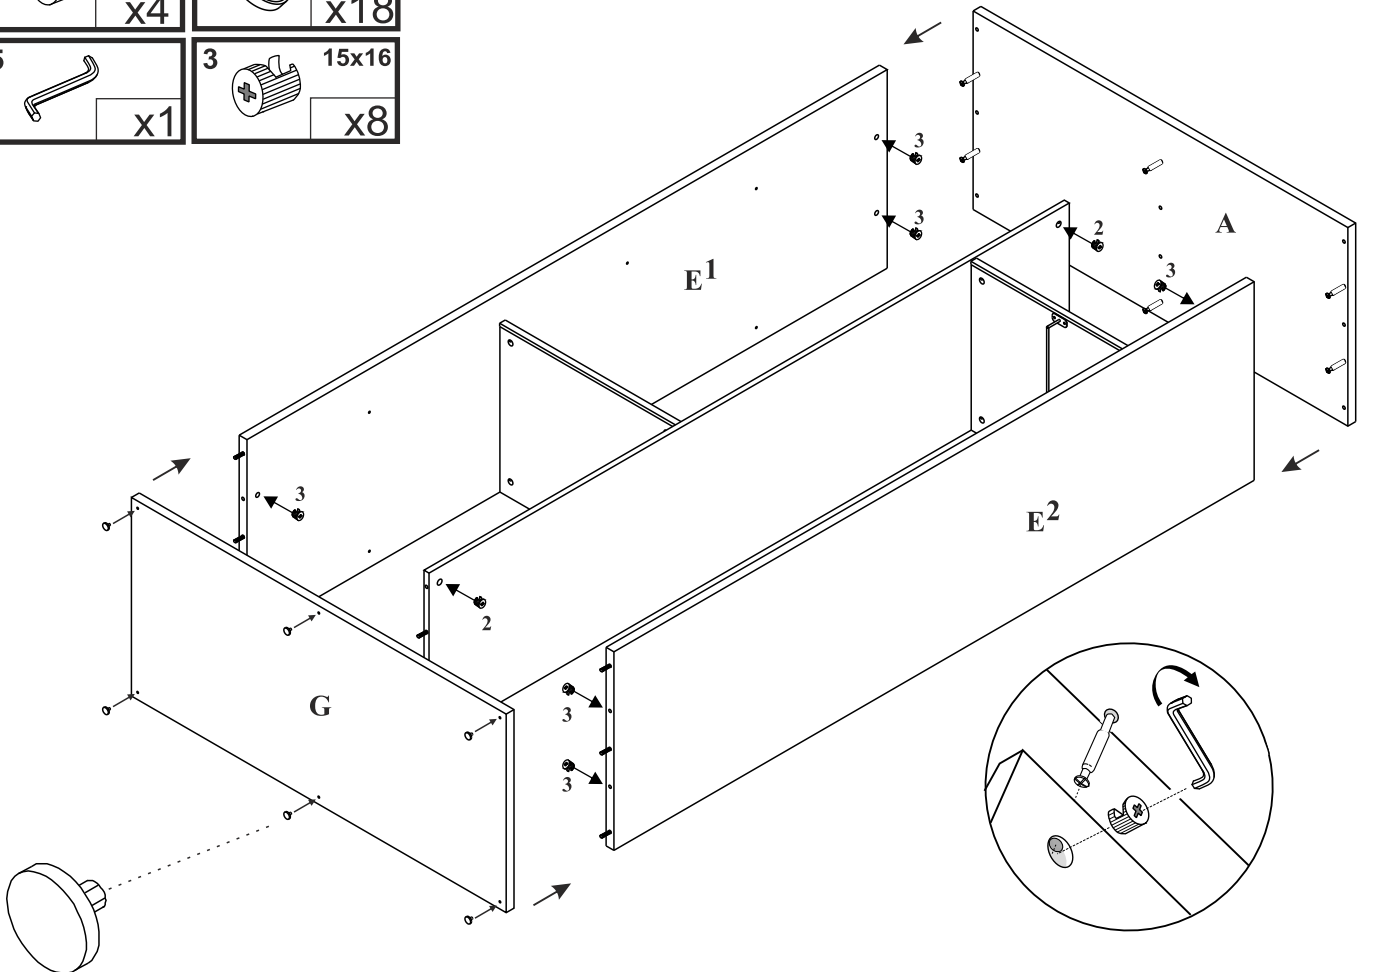

ZONDA - Z10

Szafa

					20	4x16														
							x12													
1		x20	2		15x12	x12	3		15x16	x8	4		8x35	x24	9		x12	16		x2
5		x1	7		x26	6		L=565	x5	8		L=350	x1	10		x80	17		3,5x16	x8
11		x4	12		x4	13		L=1144	x1	14		x2	15		L=2020	x2	18		3x16	x8

Czas mont. - 140 min.

ZONDA - Z10

Szafa

1		x4
4		8x35
		x12

1		x4
4		8x35
		x4

3

4

5

- | | | | | | |
|---|--|-------|---|--|----|
| 2 | | 15x12 | 7 | | x8 |
| | | x8 | | | x8 |
- | | | |
|---|--|----|
| 5 | | x1 |
|---|--|----|

6

- | | | | | | |
|---|--|-------|---|--|-----|
| 2 | | 15x12 | 7 | | x18 |
| | | x4 | | | x18 |
- | | | |
|---|--|----|
| 5 | | x1 |
|---|--|----|
- | | | | |
|---|--|-------|----|
| 3 | | 15x16 | x8 |
|---|--|-------|----|

20  4x16
x4

1

2

14  x2