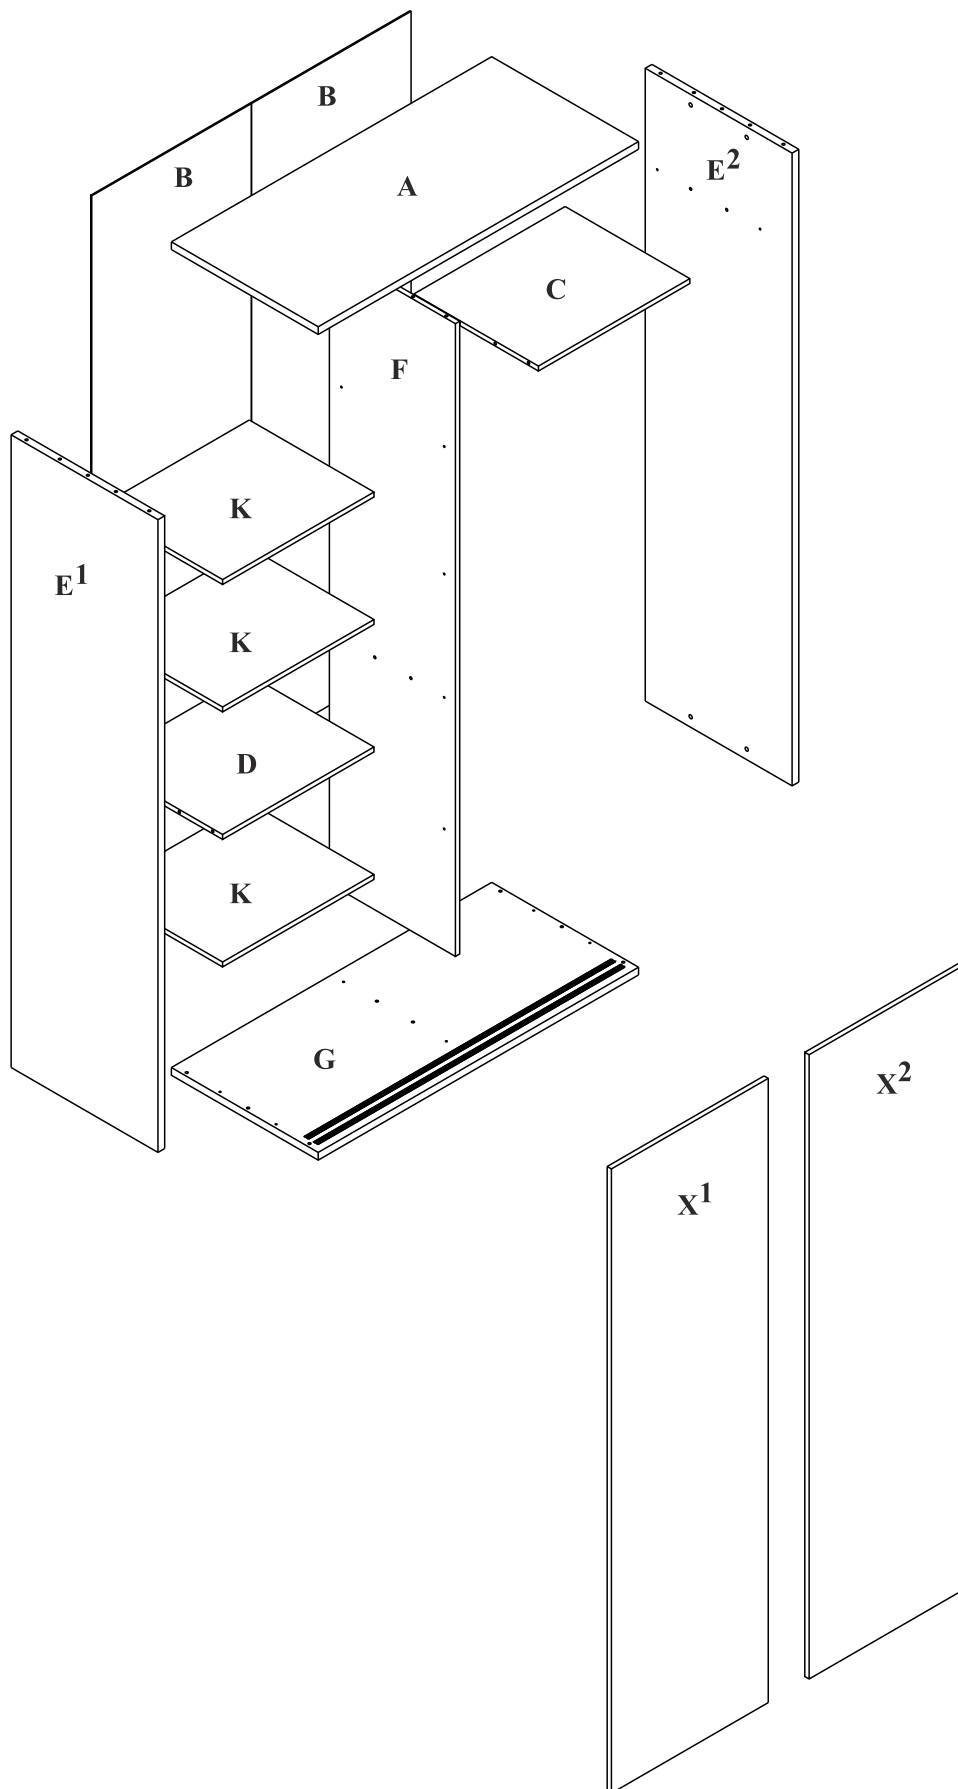

ZONDA - Z10

Szafa

					20	4x16														
							x12													
1		x20	2		15x12	x12	3		15x16	x8	4		8x35	x24	9		x12	16		x2
5		x1	7		x26	6		L=565	x5	8		L=350	x1	10		x80	17		3,5x16	x8
11		x4	12		x4	13		L=1144	x1	14		x2	15		L=2020	x2	18		3x16	x8

Czas mont. - 140 min.

ZONDA - Z10

Szafa

1		x4
4		8x35
		x12

1		x4
4		8x35
		x4

3

4

5

- | | | | | | |
|---|--|-------|---|--|----|
| 2 | | 15x12 | 7 | | x8 |
| | | x8 | | | x8 |
- | | | |
|---|--|----|
| 5 | | x1 |
|---|--|----|

6

- | | | | | | |
|---|--|-------|---|--|-----|
| 2 | | 15x12 | 7 | | x18 |
| | | x4 | | | x18 |
- | | | |
|---|--|----|
| 5 | | x1 |
|---|--|----|
- | | | | |
|---|--|-------|----|
| 3 | | 15x16 | x8 |
|---|--|-------|----|

20  4x16
x4

1

2

14  x2