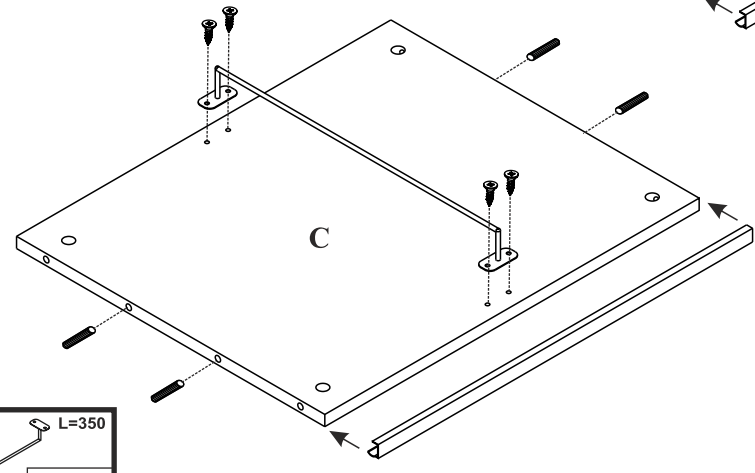

ZONDA - Z10

Szafa

					20	4x16														
							x12													
1		x20	2		15x12	x12	3		15x16	x8	4		8x35	x24	9		x12	16		x2
5		x1	7		x26	6		L=565	x5	8		L=350	x1	10		x80	17		3,5x16	x8
11		x4	12		x4	13		L=1144	x1	14		x2	15		L=2020	x2	18		3x16	x8

Czas mont. - 140 min.

ZONDA - Z10

Szafa

1		x4
4		8x35
		x12

1		x4
4		8x35
		x4

3

4

5

- | | | | | | |
|---|--|-------|---|--|----|
| 2 | | 15x12 | 7 | | x8 |
| | | x8 | | | x8 |
- | | | |
|---|--|----|
| 5 | | x1 |
|---|--|----|

6

- | | | | | | |
|---|--|-------|---|--|-----|
| 2 | | 15x12 | 7 | | x18 |
| | | x4 | | | x18 |
- | | | |
|---|--|----|
| 5 | | x1 |
|---|--|----|
- | | | | |
|---|--|-------|----|
| 3 | | 15x16 | x8 |
|---|--|-------|----|

20  4x16
x4

1

2

14  x2