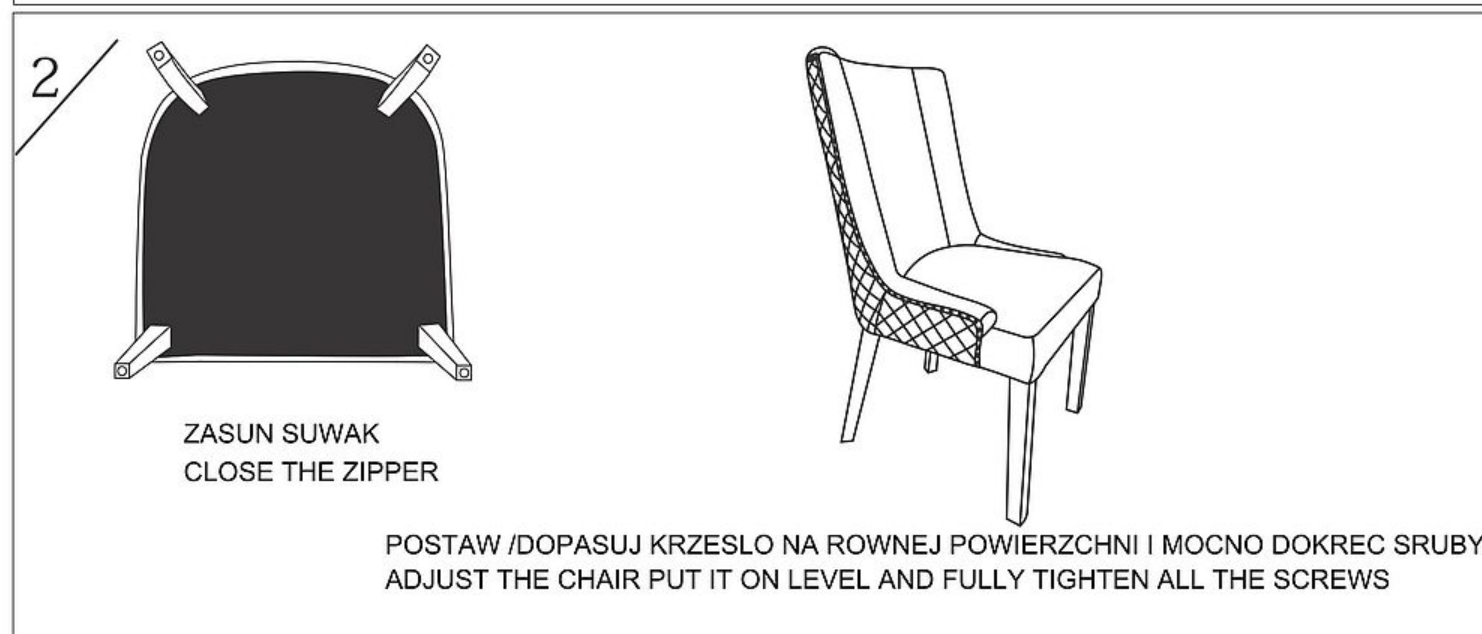

IMPORTER / IMPORTED BY: SIGNAL MEBLE
 UL. KILINSKIEGO 35B 27-400 OSTROWIEC SW. POLAND
 WYPRODUKOWANO W CHINACH / MADE IN CHINA

| | |
|--|--|
| Ax1  Seat | Bx2  Front legs |
| Cx2  Back legs | Dx4  M8x55mm |
| Ex4  M8x65mm | Fx1  M8 |
| Gx8  M8x22x1.5mm | Hx8  M8 |

WARNING!

DO NOT STAND ON THE PRODUCT, DO NOT USE IT AS A STEP / LADDER.
 DO NOT USE THIS PRODUCT UNLESS ALL BOLTS AND SCREWS ARE FIRMLY SECURED.

UWAGA!

PROSZE NIE STAWAC NA PRODUKCIE, NIE UZYWAC JAKO STOPNIA / DRABINY.
 PROSZĘ NIE UZYWAC PRODDUKTU ZACZYM WSZYSTKIE SRUBY NIE ZOSTALNA MOCNO PRZYKRECONE.