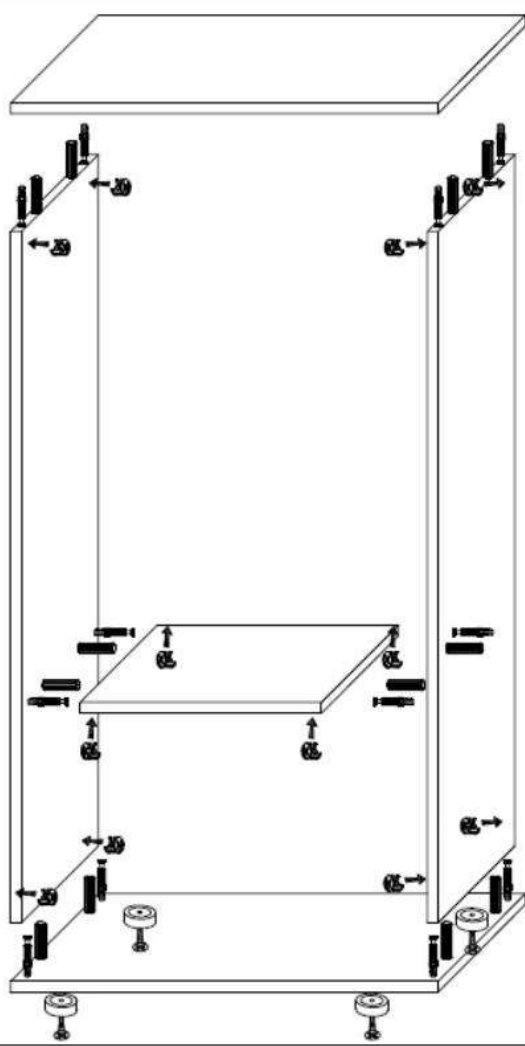

SOHO - RTV 180

Symbol elementu	Wymiary	Paczka
1	316 x 400	1 / 1
2	316 x 380	1 / 1
3	1801 x 423	1 / 1
4	1801 x 423	1 / 1
5	580 x 378	1 / 1
6	607 x 311	1 / 1
7	600 x 326	1 / 1

				4x27 			
16	16	16	2	4	4	4	1
		4x20 				4x16 	
20	8	8	10	4	4	8	

SOHO - WITRYNA WYSOKA

Symbol elementu	Wymiary	Paczka
1	1864 x 380	1 / 1
2	1864 x 380	1 / 1
3	600 x 400	1 / 1
4	600 x 400	1 / 1
5	568 x 360	1 / 1
6	1398 x 594	1 / 1
7	594 x 150	1 / 1
8	350 x 120	1 / 1
9	350 x 120	1 / 1
10	510 x 100	1 / 1
11	526 x 358	1 / 1
12	1876 x 580	1 / 1

	3,5x16		
12	12	12	12

				4x27			Ø5	
12	12	12	4	8	20	2	8	1
						4x16		4x20
24	10	12	2	4	4	8	4	4

1

2