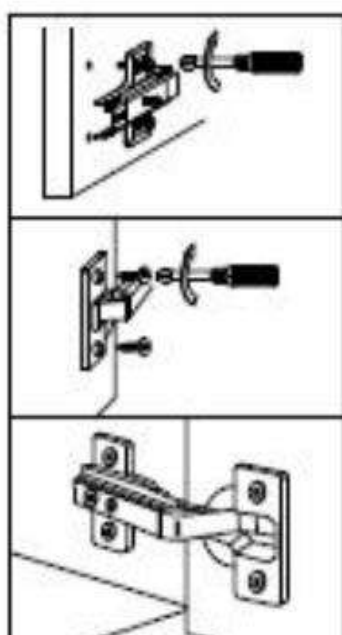

SOHO - RTV 180

Symbol elementu	Wymiary	Paczka
1	316 x 400	1 / 1
2	316 x 380	1 / 1
3	1801 x 423	1 / 1
4	1801 x 423	1 / 1
5	580 x 378	1 / 1
6	607 x 311	1 / 1
7	600 x 326	1 / 1

				4x27 			
16	16	16	2	4	4	4	1
		4x20 				4x16 	
20	8	8	10	4	4	8	

SOHO - WITRYNA WYSOKA

Symbol elementu	Wymiary	Paczka
1	1864 x 380	1 / 1
2	1864 x 380	1 / 1
3	600 x 400	1 / 1
4	600 x 400	1 / 1
5	568 x 360	1 / 1
6	1398 x 594	1 / 1
7	594 x 150	1 / 1
8	350 x 120	1 / 1
9	350 x 120	1 / 1
10	510 x 100	1 / 1
11	526 x 358	1 / 1
12	1876 x 580	1 / 1