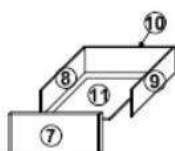

SOHO - RTV 180

Symbol elementu	Wymiary	Paczka
1	316 x 400	1 / 1
2	316 x 380	1 / 1
3	1801 x 423	1 / 1
4	1801 x 423	1 / 1
5	580 x 378	1 / 1
6	607 x 311	1 / 1
7	600 x 326	1 / 1

				4x27 			
16	16	16	2	4	4	4	1
		4x20 				4x16 	
20	8	8	10	4	4	8	

SOHO - WITRYNA WYSOKA

Symbol elementu	Wymiary	Paczka
1	1864 x 380	1 / 1
2	1864 x 380	1 / 1
3	600 x 400	1 / 1
4	600 x 400	1 / 1
5	568 x 360	1 / 1
6	1398 x 594	1 / 1
7	594 x 150	1 / 1
8	350 x 120	1 / 1
9	350 x 120	1 / 1
10	510 x 100	1 / 1
11	526 x 358	1 / 1
12	1876 x 580	1 / 1

	3,5x16		
12	12	12	12

				4x27			Ø5	
12	12	12	4	8	20	2	8	1
						4x16		4x20
24	10	12	2	4	4	8	4	4

1

2