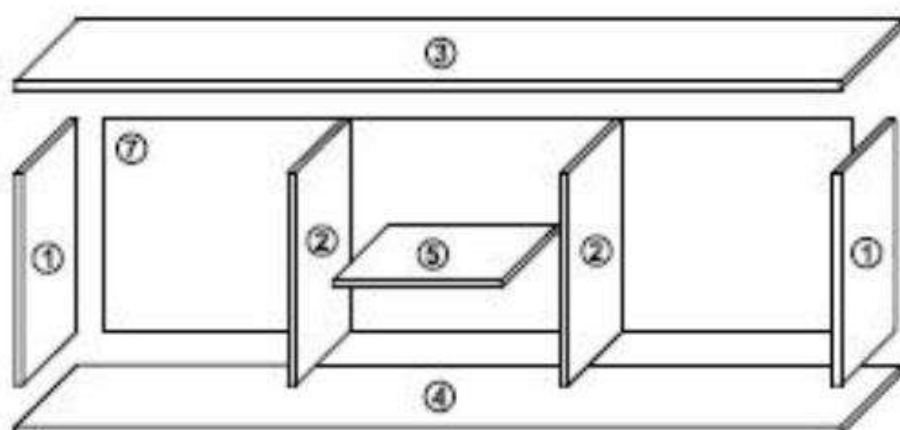

SOHO - RTV 180

Symbol elementu	Wymiary	Paczka
1	316 x 400	1 / 1
2	316 x 380	1 / 1
3	1801 x 423	1 / 1
4	1801 x 423	1 / 1
5	580 x 378	1 / 1
6	607 x 311	1 / 1
7	600 x 326	1 / 1

				4x27 			
16	16	16	2	4	4	4	1
		4x20 				4x16 	
20	8	8	10	4	4	8	

SOHO - WITRYNA WYSOKA

Symbol elementu	Wymiary	Paczka
1	1864 x 380	1 / 1
2	1864 x 380	1 / 1
3	600 x 400	1 / 1
4	600 x 400	1 / 1
5	568 x 360	1 / 1
6	1398 x 594	1 / 1
7	594 x 150	1 / 1
8	350 x 120	1 / 1
9	350 x 120	1 / 1
10	510 x 100	1 / 1
11	526 x 358	1 / 1
12	1876 x 580	1 / 1

	3,5x16		
12	12	12	12

				4x27			Ø5	
12	12	12	4	8	20	2	8	1
						4x16		4x20
24	10	12	2	4	4	8	4	4

1

2