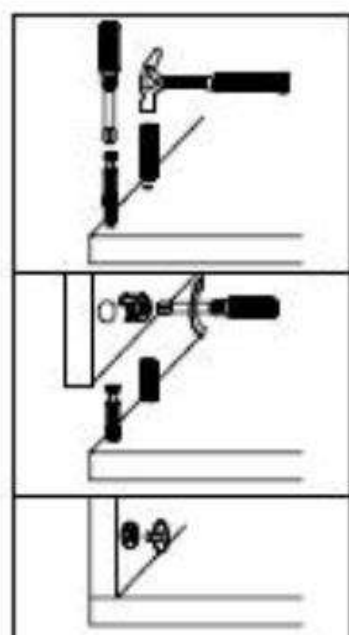

SOHO - RTV 180

Symbol elementu	Wymiary	Paczka
1	316 x 400	1 / 1
2	316 x 380	1 / 1
3	1801 x 423	1 / 1
4	1801 x 423	1 / 1
5	580 x 378	1 / 1
6	607 x 311	1 / 1
7	600 x 326	1 / 1

				4x27 			
16	16	16	2	4	4	4	1
		4x20 				4x16 	
20	8	8	10	4	4	8	

SOHO - WITRYNA WYSOKA

Symbol elementu	Wymiary	Paczka
1	1864 x 380	1 / 1
2	1864 x 380	1 / 1
3	600 x 400	1 / 1
4	600 x 400	1 / 1
5	568 x 360	1 / 1
6	1398 x 594	1 / 1
7	594 x 150	1 / 1
8	350 x 120	1 / 1
9	350 x 120	1 / 1
10	510 x 100	1 / 1
11	526 x 358	1 / 1
12	1876 x 580	1 / 1

	3,5x16		
12	12	12	12

				4x27			Ø5	
12	12	12	4	8	20	2	8	1
						4x16		4x20
24	10	12	2	4	4	8	4	4

1

2