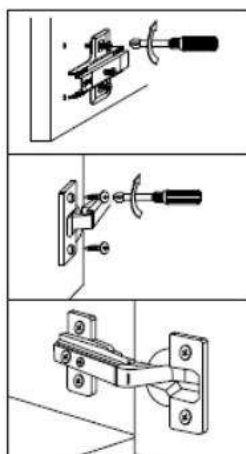

SOHO - RTV 180

Symbol elementu	Wymiary	Paczka
1	316 x 400	1 / 1
2	316 x 380	1 / 1
3	1801 x 423	1 / 1
4	1801 x 423	1 / 1
5	580 x 378	1 / 1
6	607 x 311	1 / 1
7	600 x 326	1 / 1

				4x27 			
16	16	16	2	4	4	4	1
		4x20 				4x16 	
20	8	8	10	4	4	8	

SOHO - WITRYNA WYSOKA

Symbol elementu	Wymiary	Paczka
1	1864 x 380	1 / 1
2	1864 x 380	1 / 1
3	600 x 400	1 / 1
4	600 x 400	1 / 1
5	568 x 360	1 / 1
6	1398 x 594	1 / 1
7	594 x 150	1 / 1
8	350 x 120	1 / 1
9	350 x 120	1 / 1
10	510 x 100	1 / 1
11	526 x 358	1 / 1
12	1876 x 580	1 / 1

	3,5x16		
12	12	12	12

				4x27			Ø5	
12	12	12	4	8	20	2	8	1
						4x16		4x20
24	10	12	2	4	4	8	4	4

1

2