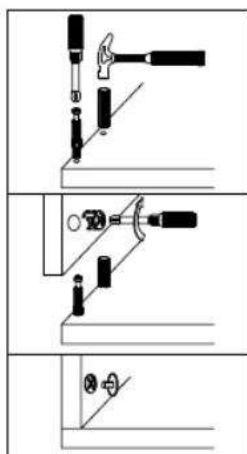

SOHO - RTV 180

Symbol elementu	Wymiary	Paczka
1	316 x 400	1 / 1
2	316 x 380	1 / 1
3	1801 x 423	1 / 1
4	1801 x 423	1 / 1
5	580 x 378	1 / 1
6	607 x 311	1 / 1
7	600 x 326	1 / 1

				4x27 			
16	16	16	2	4	4	4	1
		4x20 				4x16 	
20	8	8	10	4	4	8	

SOHO - WITRYNA WYSOKA

Symbol elementu	Wymiary	Paczka
1	1864 x 380	1 / 1
2	1864 x 380	1 / 1
3	600 x 400	1 / 1
4	600 x 400	1 / 1
5	568 x 360	1 / 1
6	1398 x 594	1 / 1
7	594 x 150	1 / 1
8	350 x 120	1 / 1
9	350 x 120	1 / 1
10	510 x 100	1 / 1
11	526 x 358	1 / 1
12	1876 x 580	1 / 1

	3,5x16		
12	12	12	12

				4x27			Ø5	
12	12	12	4	8	20	2	8	1
						4x16		4x20
24	10	12	2	4	4	8	4	4

1

2