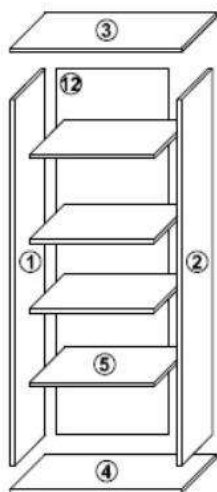

SOHO - RTV 180

Symbol elementu	Wymiary	Paczka
1	316 x 400	1 / 1
2	316 x 380	1 / 1
3	1801 x 423	1 / 1
4	1801 x 423	1 / 1
5	580 x 378	1 / 1
6	607 x 311	1 / 1
7	600 x 326	1 / 1

				4x27 			
16	16	16	2	4	4	4	1
		4x20 				4x16 	
20	8	8	10	4	4	8	

SOHO - WITRYNA WYSOKA

Symbol elementu	Wymiary	Paczka
1	1864 x 380	1 / 1
2	1864 x 380	1 / 1
3	600 x 400	1 / 1
4	600 x 400	1 / 1
5	568 x 360	1 / 1
6	1398 x 594	1 / 1
7	594 x 150	1 / 1
8	350 x 120	1 / 1
9	350 x 120	1 / 1
10	510 x 100	1 / 1
11	526 x 358	1 / 1
12	1876 x 580	1 / 1

	3,5x16		
12	12	12	12

				4x27			Ø5	
12	12	12	4	8	20	2	8	1
						4x16		4x20
24	10	12	2	4	4	8	4	4

1

2