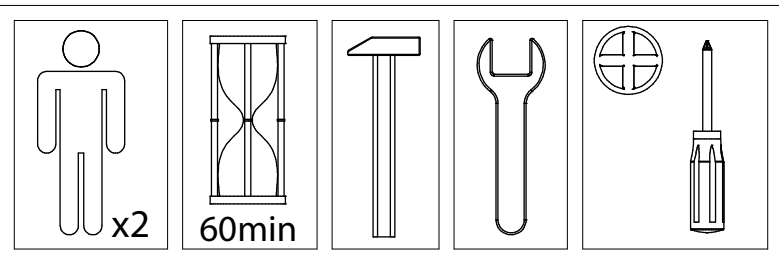

# HUBERTUS DESIGN

- |                                  |                              |
|----------------------------------|------------------------------|
| (D) Montageanleitung             | (GB) Assembly instructions   |
| (NL) Handleiding voor de montage | (PL) Instrukcja montażu      |
| (TR) Montaj talimatı             | (RU) Инструкция по монтажу   |
| (RO) Instrucțiunile asamblare    | (CZ) Montážní návod          |
| (IT) Istruzioni per il montaggio | (FR) Instructions de montage |
| (SK) Montážny návod              | (HU) Szerelési útmutató      |

## KOLOS 140

02 - 04/2019

<b>ew5</b> x20  euro 5 x 13	<b>nw</b> x4  Ø10 x 13	<b>w16</b> x16  Ø3,5 x 16	<b>m</b> x30  Ø15	<b>f</b> x10  filc
<b>t</b> x16  L-24	<b>l</b> x24  Ø7,5 x 30	<b>s16</b> x8  M5 x 16	<b>s30</b> x8  M6 x 30	<b>x8</b>
<b>td</b> x14  L-28	<b>n5</b> x1(x1)  M5	<b>n6</b> x16  M6	<b>s50</b> x8  M6 x 50	<b>x4</b>
<b>z4(z3)</b> x12  x12	<b>p5</b> x12  Ø5 x 10	<b>p6</b> x8  Ø6 x 12	<b>ko</b> x8  x8	<b>x8</b>
<b>k30</b> x12  Ø5 x 30	<b>s</b> x12 	<b>ko</b> x8 	<b>x8</b>	<b>x8</b>

# „KOLOS 140”

w16

x50

zz

x10

z

x10

8