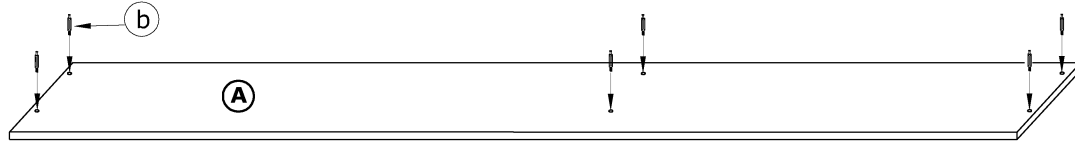

STE-04

STELLA - STOLIK RTV

→ 190 + 32 \ 42

x 6 a	x 6 b	x 6 c	x 2 d	x 2 e	x 1 g
x 4 h	x 1 i	x 8 (3,5x16) j		x 65 k	x 1 l
x 6 f					

1 - FAZY MONTAŻU

A - OZNACZENIE ELEMENTÓW

a - OZNACZENIE AKCESORIÓW

1