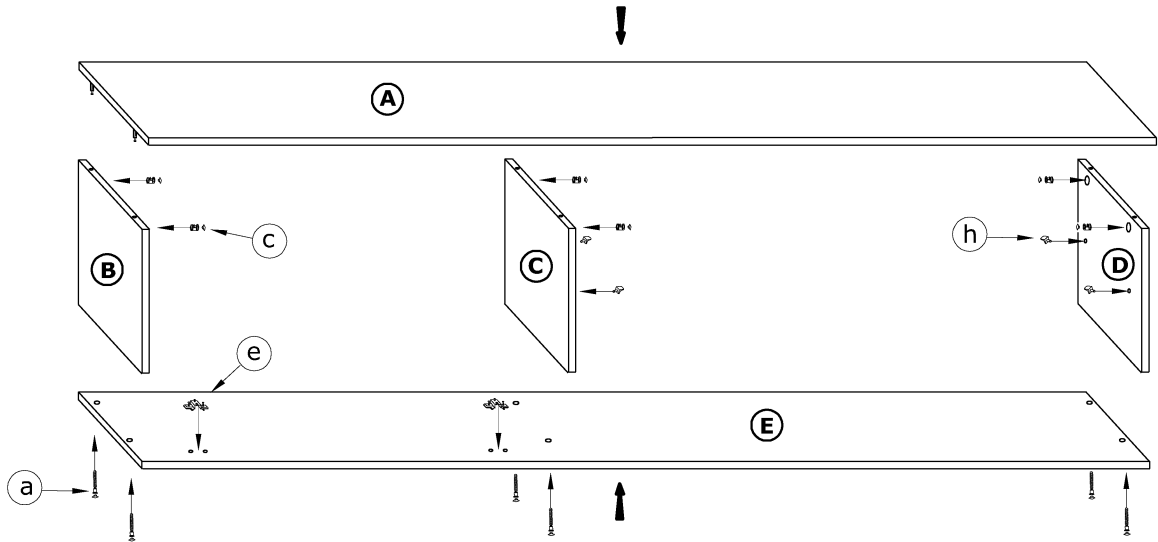

STE-04

STELLA - STOLIK RTV

→ 190 + 32 \ 42

x 6 a	x 6 b	x 6 c	x 2 d	x 2 e	x 1 g
x 4 h	x 1 i	x 8 (3,5x16) j		x 65 k	x 1 l
x 6 f					

1 - FAZY MONTAŻU

A - OZNACZENIE ELEMENTÓW

a - OZNACZENIE AKCESORIÓW

1

2

3