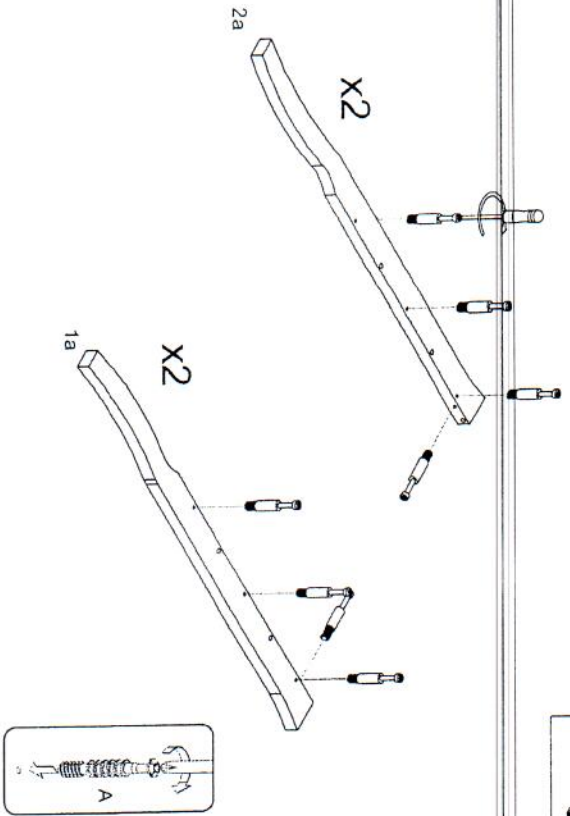

- B x6
- B1 x4

8

- B x6

9

- N x20

- 5/7 -

- 6/7 -

10

A		X8
B		X8
C		X2
D		X4
E		X1

11

ELISABETH 820

Szafka pod umywalkę 60

PRODUKT POLSKI

Wskazówka dotycząca pielęgnacji

Proszę czyścić tylko suchą lub lekko wilgotną szmatką do kurzu. Nie używać żadnych środków chemicznych!

A	 x22	B	 Ø15 x18	C	 Ø8x32 x16	D	 x1	E	 x4
F	 x4	G	 3.5x13 x12	H	 x2	J	 MAx22 x2	K	 x12
L	 x2	B1	 Ø12 x4	N	 x20	P	 3.5x16 x3		

1

A
x16

2

A
x6

D
x1

C
x8

3

D
x1

C
x8

4

B
x12

- 5/7 -

- 6/7 -

9

10