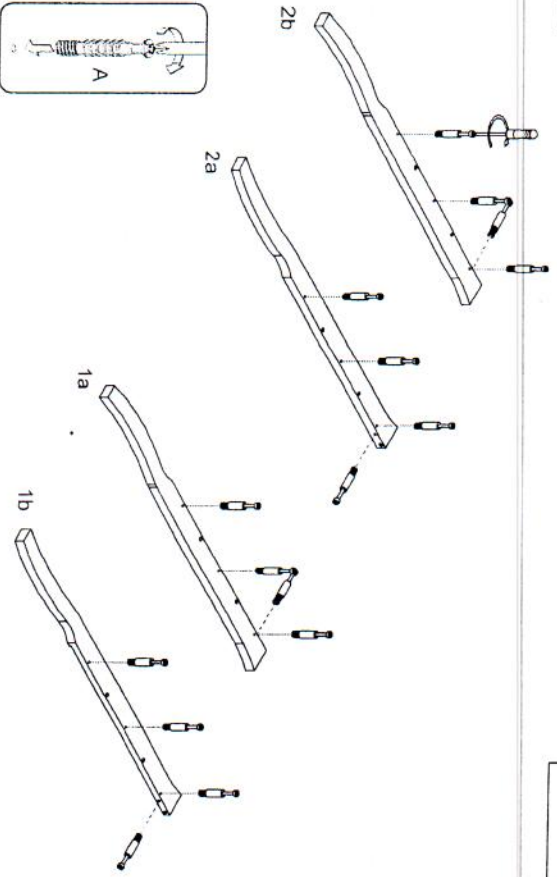

1

A
x16

2

A
x6

D
x1

C
x12

3

D
x1

C
x8

4

A
x6

5

B
x12