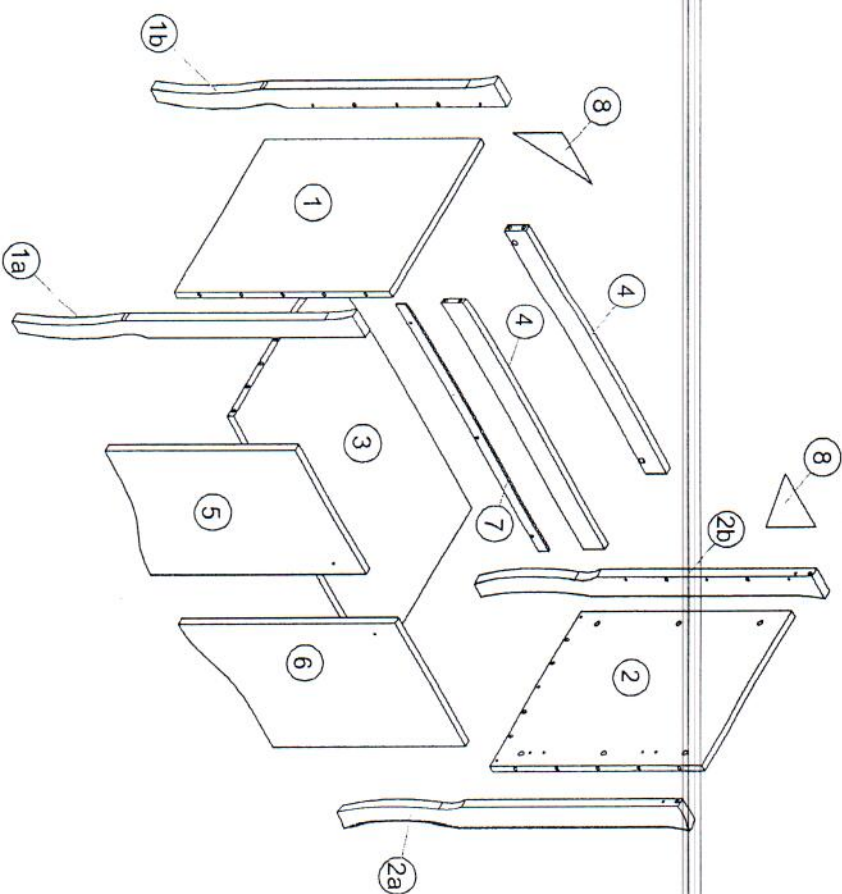

- B x6
- B1 x4

8

- B x6

9

- N x20

- 5/7 -

- 6/7 -

10

A		X8
B		X8
C		X2
D		X4
E		X1

11

ELISABETH 820

Szafka pod umywalkę 60

PRODUKT POLSKI

Wskazówka dotycząca pielęgnacji

Proszę czyścić tylko suchą lub lekko wilgotną szmatką do kurzu. Nie używać żadnych środków chemicznych!

A	 x22	B	 Ø15 x18	C	 Ø8x32 x16	D	 x1	E	 x4
F	 x4	G	 3.5x13 x12	H	 x2	J	 MAx22 x2	K	 x12
L	 x2	B1	 Ø12 x4	N	 x20	P	 3.5x16 x3		

1

A
x16

2

A
x6

D
x1

C
x8

3

D
x1

C
x8

4

B
x12

- 5/7 -

- 6/7 -

9

10