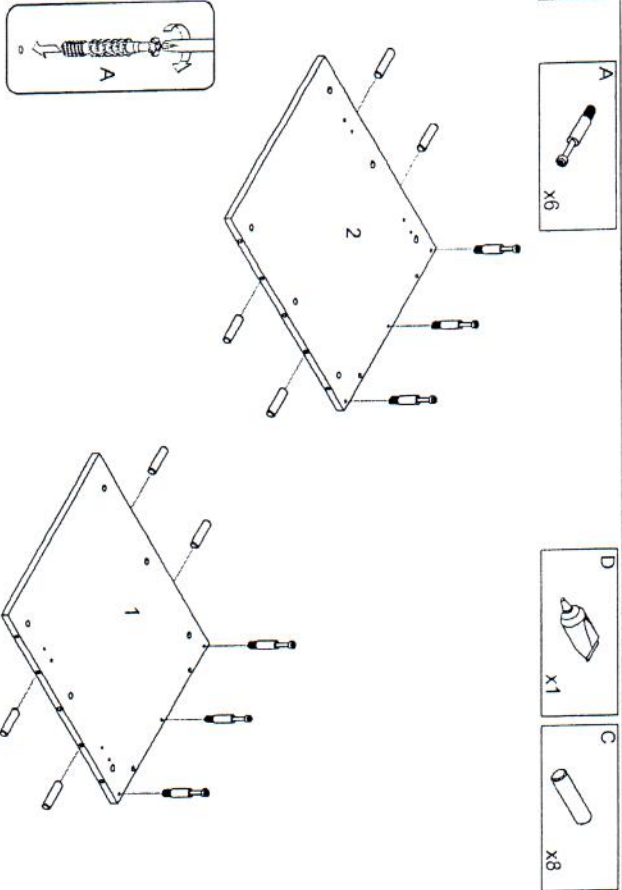

- B x6
- B1 x4

8

- B x6

9

- N x20

- 5/7 -

- 6/7 -

10

A		X8
B		X8
C		X2
D		X4
E		X1

11

ELISABETH 820

Szafka pod umywalkę 60

PRODUKT POLSKI

Wskazówka dotycząca pielęgnacji

Proszę czyścić tylko suchą lub lekko wilgotną szmatką do kurzu. Nie używać żadnych środków chemicznych!

A	 x22	B	 Ø15 x18	C	 Ø8x32 x16	D	 x1	E	 x4
F	 x4	G	 3.5x13 x12	H	 x2	J	 MAx22 x2	K	 x12
L	 x2	B1	 Ø12 x4	N	 x20	P	 3.5x16 x3		

1

A
x16

2

A
x6

D
x1

C
x8

3

D
x1

C
x8

4

B
x12

- 5/7 -

- 6/7 -

9

10