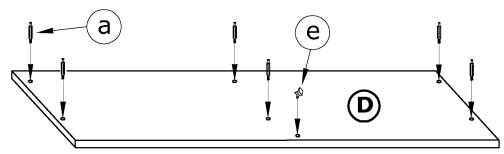

STE-06 STELLA - SZAFKA WISZĄCA

→ 80 ↑ 110 ↘ 32

x 12 	x 12 	x 2 	x 2 	x 17 	x 2
x 2 kpl. 	x 1 	x 1 	x 2 		
X 2(3,5x30) 	X 12(3x12) 	X 2(4x20) 	X 8(3,5x16) 	X 4(6,2x13) 	x 60

40 min

1 - FAZY MONTAŻU **A** - OZNACZENIE ELEMENTÓW **a** - OZNACZENIE AKCESORIÓW