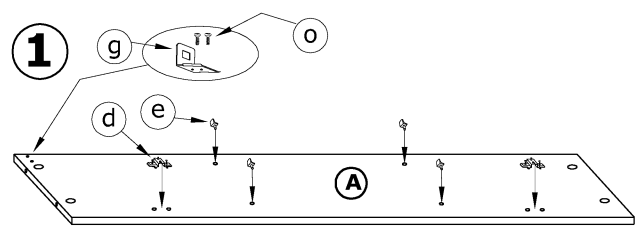

STE-06 STELLA - SZAFKA WISZĄCA

→ 80 ↑ 110 ↘ 32

x 12 	x 12 	x 2 	x 2 	x 17 	x 2
x 2 kpl. 	x 1 	x 1 	x 2 		
X 2(3,5x30) 	X 12(3x12) 	X 2(4x20) 	X 8(3,5x16) 	X 4(6,2x13) 	x 60

40 min

1 - FAZY MONTAŻU **A** - OZNACZENIE ELEMENTÓW **a** - OZNACZENIE AKCESORIÓW