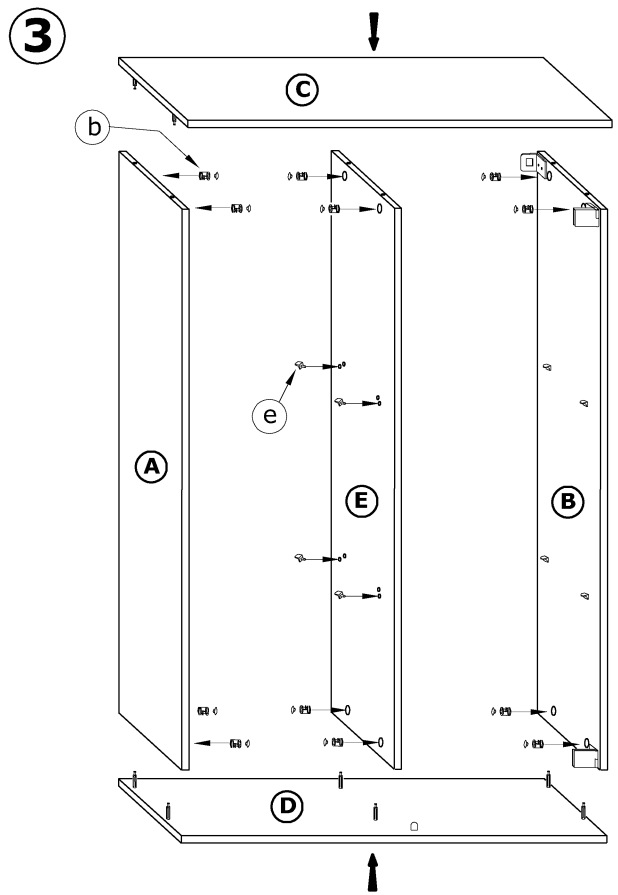

STE-06 STELLA - SZAFKA WISZĄCA

→ 80 ↑ 110 ↘ 32

x 12 	x 12 	x 2 	x 2 	x 17 	x 2
x 2 kpl. 	x 1 	x 1 	x 2 		
X 2(3,5x30) 	X 12(3x12) 	X 2(4x20) 	X 8(3,5x16) 	X 4(6,2x13) 	x 60

40 min

1 - FAZY MONTAŻU **A** - OZNACZENIE ELEMENTÓW **a** - OZNACZENIE AKCESORIÓW