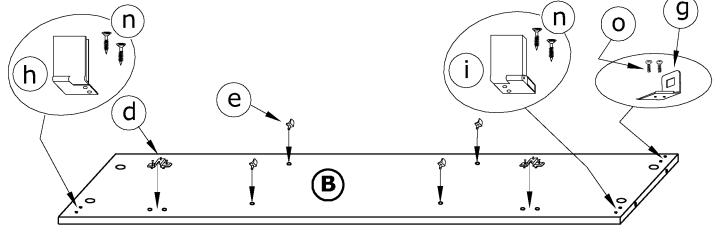

STE-06 STELLA - SZAFKA WISZĄCA

→ 80 ↑ 110 ↘ 32

x 12 	x 12 	x 2 	x 2 	x 17 	x 2
x 2 kpl. 	x 1 	x 1 	x 2 		
X 2(3,5x30) 	X 12(3x12) 	X 2(4x20) 	X 8(3,5x16) 	X 4(6,2x13) 	x 60

40 min

1 - FAZY MONTAŻU **A** - OZNACZENIE ELEMENTÓW **a** - OZNACZENIE AKCESORIÓW