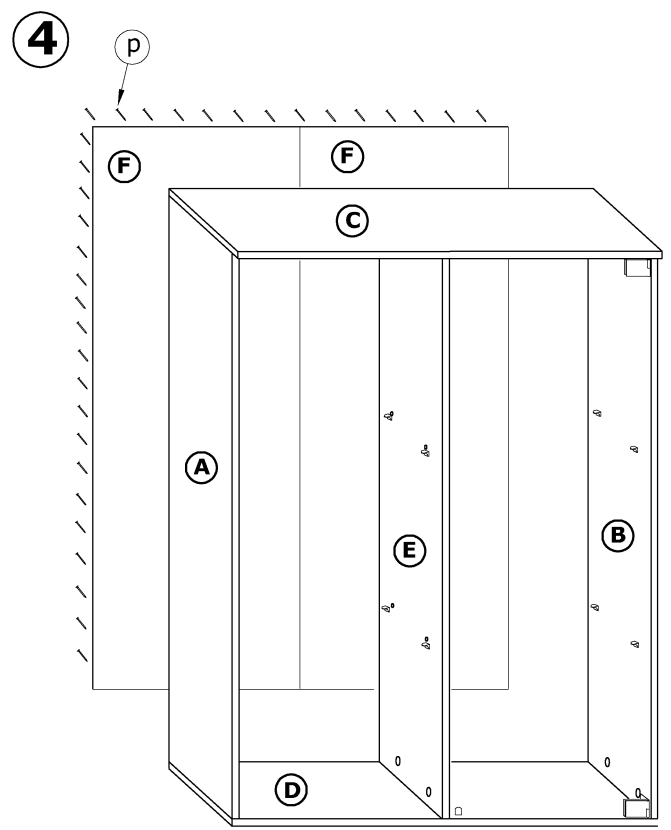

STE-06 STELLA - SZAFKA WISZĄCA

→ 80 ↑ 110 ↘ 32

x 12 	x 12 	x 2 	x 2 	x 17 	x 2
x 2 kpl. 	x 1 	x 1 	x 2 		
X 2(3,5x30) 	X 12(3x12) 	X 2(4x20) 	X 8(3,5x16) 	X 4(6,2x13) 	x 60

40 min

1 - FAZY MONTAŻU **A** - OZNACZENIE ELEMENTÓW **a** - OZNACZENIE AKCESORIÓW