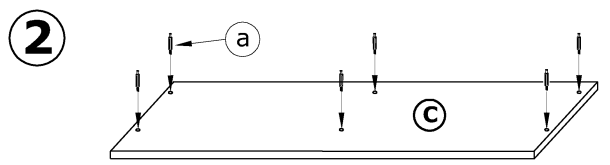

STE-06 STELLA - SZAFKA WISZĄCA

→ 80 ↑ 110 ↘ 32

x 12 	x 12 	x 2 	x 2 	x 17 	x 2
x 2 kpl. 	x 1 	x 1 	x 2 		
X 2(3,5x30) 	X 12(3x12) 	X 2(4x20) 	X 8(3,5x16) 	X 4(6,2x13) 	x 60

40 min

1 - FAZY MONTAŻU **A** - OZNACZENIE ELEMENTÓW **a** - OZNACZENIE AKCESORIÓW