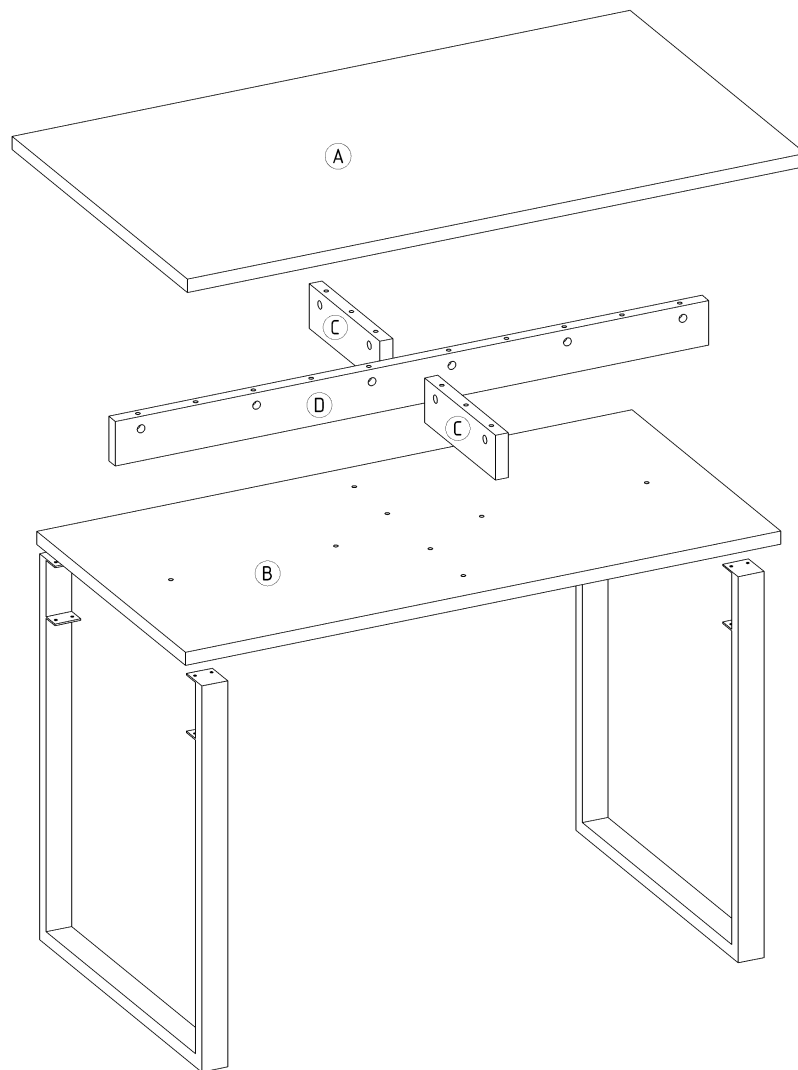

CRO-03 Biurko/Stół M

L-120 H-76 D-68

x 6  AKC00019	x 8  AKC00056	x 8  AKC00004	x 10  AKC00052	x 10  AKC00152	x 10  AKC00004
x 16  4x20 AKC00026	x 1  AKC00017	x 2  NOG00052			

60 min

1

2

3

4