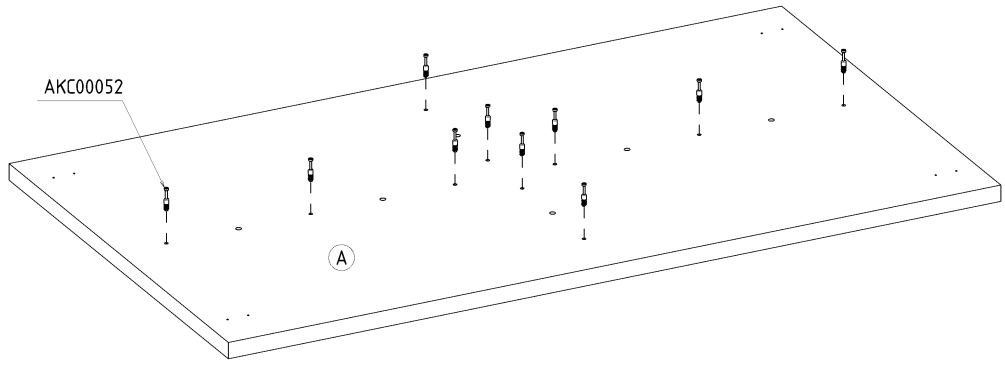

CRO-03 Biurko/Stół M

L-120 H-76 D-68

x 6  AKC00019	x 8  AKC00056	x 8  AKC00004	x 10  AKC00052	x 10  AKC00152	x 10  AKC00004
x 16  4x20 AKC00026	x 1  AKC00017	x 2  NOG00052			

60 min

1

2

3

4