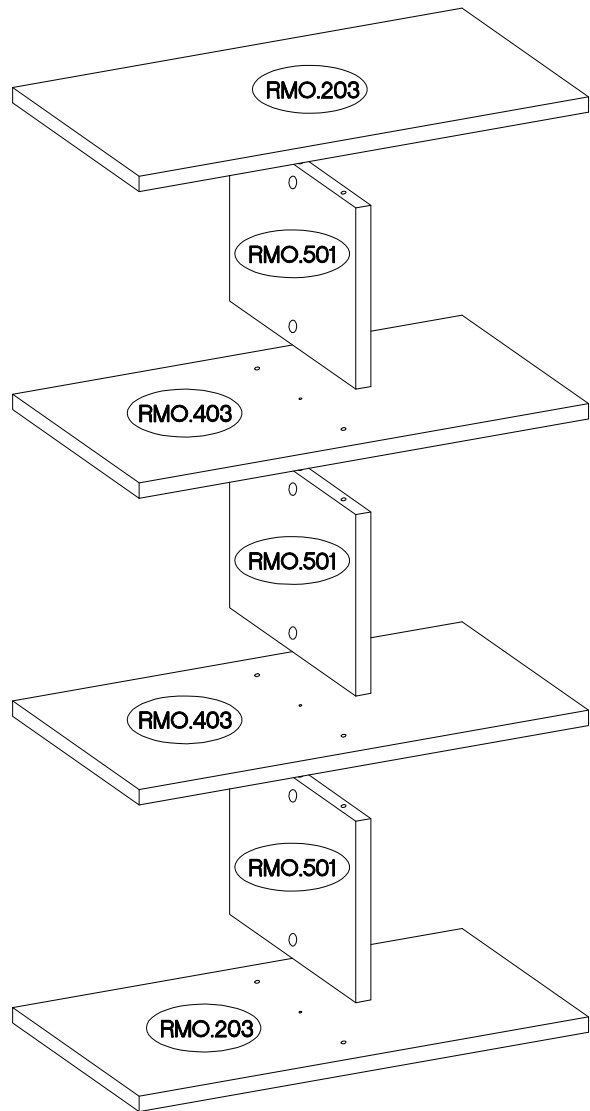

MORAH

 O7 2	 P29 2	 E11 2	 A 12	 B 16	 C6 6	 D2 6	 E 6	 F1 4	 P14 8	 O 1
 10x50mm	 5.0x70mm	 20	 18x30mm	 6.4 x 50mm	 15/18mm	 L=20mm	 60x40x20	 4.0x25mm		

MSN.203

MSN.403

Colli	Ersatzteil Nummer	Dimension
Colli 1/1	RMO.203 x 2	830x281x28
	RMO.403 x 2	830x281x28
	RMO.501 x 3	330x280x28
	RMO.901 x 2	1104x416x16

1

+8x30mm  A 12	+15/18mm  C6 6	L=20mm  D2 6	60x40x20  F1 4	+4.0x25mm  P14 8
--	---	---	---	---

2

3

4

5

6

7

8

6,4 x 50mm

9

10

11

12