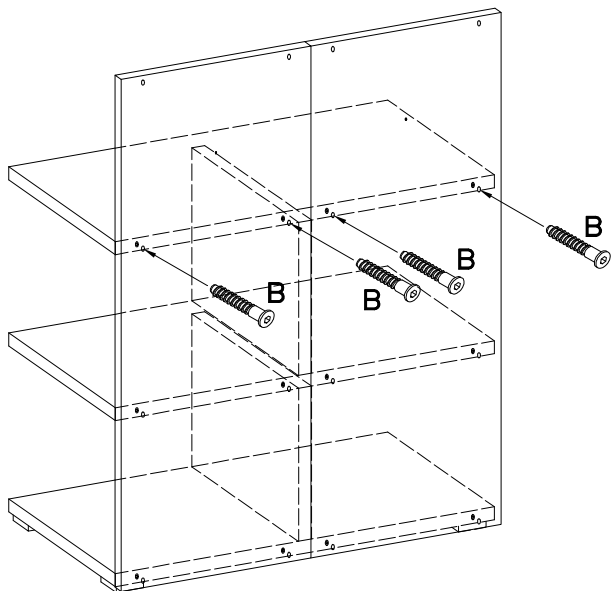

MORAH

 O7 2	 P29 2	 E11 2	 A 12	 B 16	 C6 6	 D2 6	 E 6	 F1 4	 P14 8	 O 1
 10x50mm	 5.0x70mm	 20	 18x30mm	 6.4 x 50mm	 15/18mm	 L=20mm	 60x40x20	 4.0x25mm		

MSN.203

MSN.403

Colli	Ersatzteil Nummer	Dimension
Colli 1/1	RMO.203 x 2	830x281x28
	RMO.403 x 2	830x281x28
	RMO.501 x 3	330x280x28
	RMO.901 x 2	1104x416x16

1

+8x30mm  A 12	+15/18mm  C6 6	L=20mm  D2 6	60x40x20  F1 4	+4.0x25mm  P14 8
--	---	---	---	---

2

3

4

5

6

7

8

6,4 x 50mm

9

10

11

12