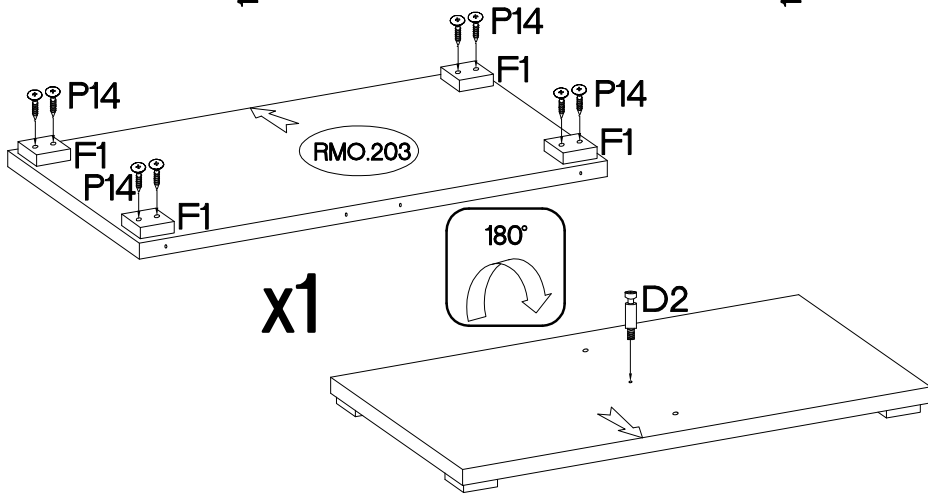

MORAH

 O7 2	 P29 2	 E11 2	 A 12	 B 16	 C6 6	 D2 6	 E 6	 F1 4	 P14 8	 O 1
 10x50mm	 5.0x70mm	 20	 18x30mm	 6.4 x 50mm	 15/18mm	 L=20mm	 60x40x20	 4.0x25mm		

MSN.203

MSN.403

Colli	Ersatzteil Nummer	Dimension
Colli 1/1	RMO.203 x 2	830x281x28
	RMO.403 x 2	830x281x28
	RMO.501 x 3	330x280x28
	RMO.901 x 2	1104x416x16

1

+8x30mm  A 12	+15/18mm  C6 6	L=20mm  D2 6	60x40x20  F1 4	+4.0x25mm  P14 8
--	---	---	---	---

2

3

4

5

6

7

8

6,4 x 50mm

9

10

11

12