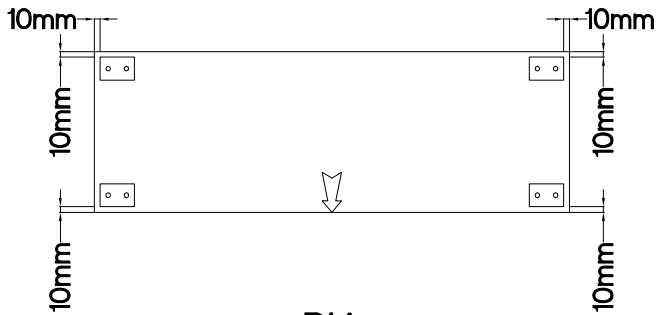

MORAH

 O7 2	 P29 2	 E11 2	 A 12	 B 16	 C6 6	 D2 6	 E 6	 F1 4	 P14 8	 O 1
 10x50mm	 5.0x70mm	 20	 18x30mm	 6.4 x 50mm	 15/18mm	 L=20mm	 60x40x20	 4.0x25mm		

MSN.203

MSN.403

Colli	Ersatzteil Nummer	Dimension
Colli 1/1	RMO.203 x 2	830x281x28
	RMO.403 x 2	830x281x28
	RMO.501 x 3	330x280x28
	RMO.901 x 2	1104x416x16

1

+8x30mm  A 12	+15/18mm  C6 6	L=20mm  D2 6	60x40x20  F1 4	+4.0x25mm  P14 8
--	---	---	---	---

2

3

4

5

6

7

8

6,4 x 50mm

9

10

11

12