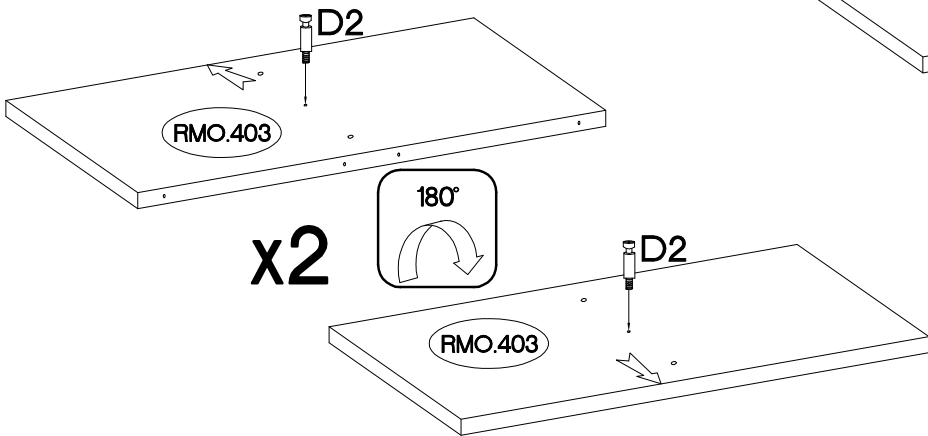

MORAH

 O7 2	 P29 2	 E11 2	 A 12	 B 16	 C6 6	 D2 6	 E 6	 F1 4	 P14 8	 O 1
 10x50mm	 5.0x70mm	 20	 18x30mm	 6.4 x 50mm	 15/18mm	 L=20mm	 60x40x20	 4.0x25mm		

MSN.203

MSN.403

Colli	Ersatzteil Nummer	Dimension
Colli 1/1	RMO.203 x 2	830x281x28
	RMO.403 x 2	830x281x28
	RMO.501 x 3	330x280x28
	RMO.901 x 2	1104x416x16

1

+8x30mm  A 12	+15/18mm  C6 6	L=20mm  D2 6	60x40x20  F1 4	+4.0x25mm  P14 8
--	---	---	---	---

2

3

4

5

6

7

8

6,4 x 50mm

9

10

11

12