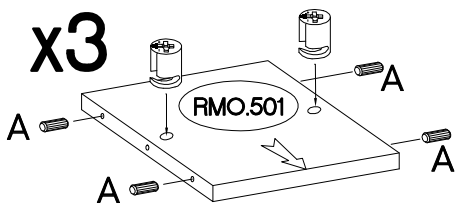

MORAH

 O7 2	 P29 2	 E11 2	 A 12	 B 16	 C6 6	 D2 6	 E 6	 F1 4	 P14 8	 O 1
 10x50mm	 5.0x70mm	 20	 18x30mm	 6.4 x 50mm	 15/18mm	 L=20mm	 60x40x20	 4.0x25mm		

MSN.203

MSN.403

Colli	Ersatzteil Nummer	Dimension
Colli 1/1	RMO.203 x 2	830x281x28
	RMO.403 x 2	830x281x28
	RMO.501 x 3	330x280x28
	RMO.901 x 2	1104x416x16

1

+8x30mm  A 12	+15/18mm  C6 6	L=20mm  D2 6	60x40x20  F1 4	+4.0x25mm  P14 8
--	---	---	---	---

2

3

4

5

6

7

8

6,4 x 50mm

9

10

11

12