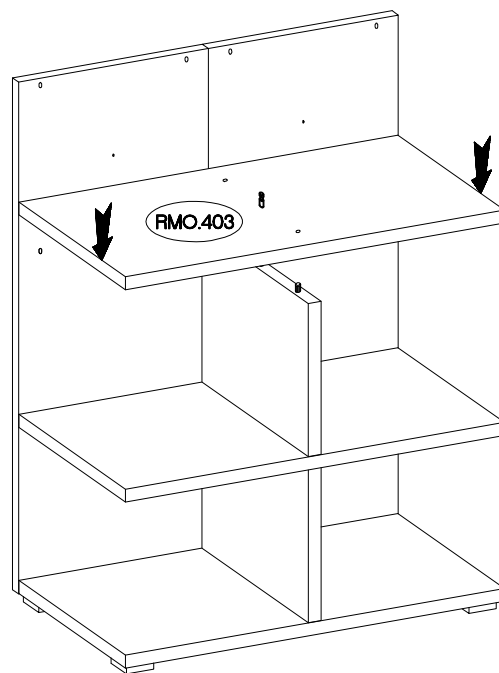

MORAH

 O7 2	 P29 2	 E11 2	 A 12	 B 16	 C6 6	 D2 6	 E 6	 F1 4	 P14 8	 O 1
 10x50mm	 5.0x70mm	 20	 18x30mm	 6.4 x 50mm	 15/18mm	 L=20mm	 60x40x20	 4.0x25mm		

MSN.203

MSN.403

Colli	Ersatzteil Nummer	Dimension
Colli 1/1	RMO.203 x 2	830x281x28
	RMO.403 x 2	830x281x28
	RMO.501 x 3	330x280x28
	RMO.901 x 2	1104x416x16

1

+8x30mm  A 12	+15/18mm  C6 6	L=20mm  D2 6	60x40x20  F1 4	+4.0x25mm  P14 8
--	---	---	---	---

2

3

4

5

6

7

8

6,4 x 50mm

9

10

11

12