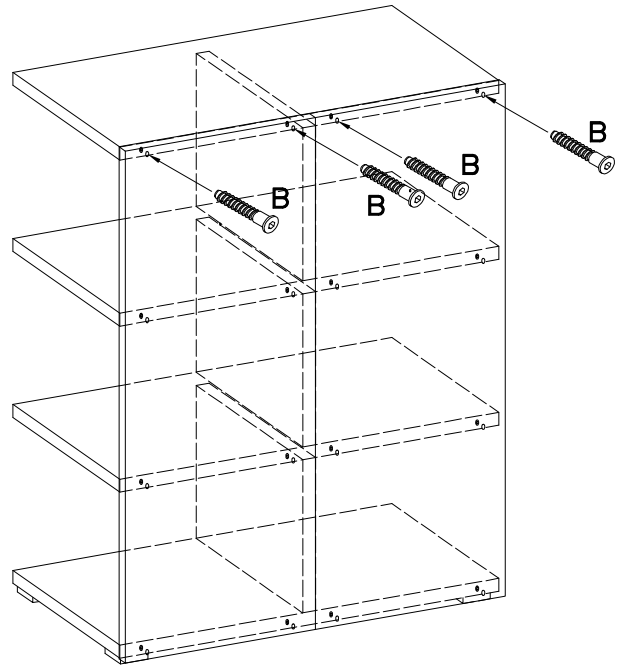

MORAH

 O7 2	 P29 2	 E11 2	 A 12	 B 16	 C6 6	 D2 6	 E 6	 F1 4	 P14 8	 O 1
 10x50mm	 5.0x70mm	 20	 18x30mm	 6.4 x 50mm	 15/18mm	 L=20mm	 60x40x20	 4.0x25mm		

MSN.203

MSN.403

Colli	Ersatzteil Nummer	Dimension
Colli 1/1	RMO.203 x 2	830x281x28
	RMO.403 x 2	830x281x28
	RMO.501 x 3	330x280x28
	RMO.901 x 2	1104x416x16

1

+8x30mm  A 12	+15/18mm  C6 6	L=20mm  D2 6	60x40x20  F1 4	+4.0x25mm  P14 8
--	---	---	---	---

2

3

4

5

6

7

8

6,4 x 50mm

9

10

11

12