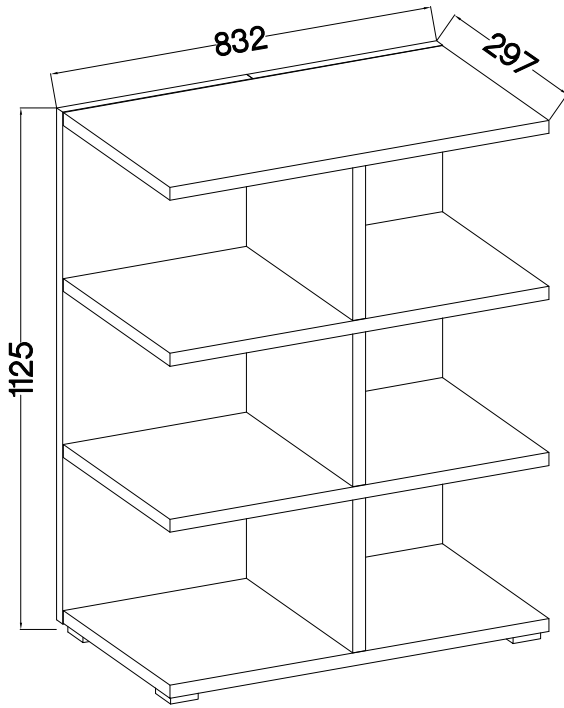

MORAH

 O7 2	 P29 2	 E11 2	 A 12	 B 16	 C6 6	 D2 6	 E 6	 F1 4	 P14 8	 O 1
 10x50mm	 5.0x70mm	 20	 18x30mm	 6.4 x 50mm	 15/18mm	 L=20mm	 60x40x20	 4.0x25mm		

MSN.203

MSN.403

Colli	Ersatzteil Nummer	Dimension
Colli 1/1	RMO.203 x 2	830x281x28
	RMO.403 x 2	830x281x28
	RMO.501 x 3	330x280x28
	RMO.901 x 2	1104x416x16

1

+8x30mm  A 12	+15/18mm  C6 6	L=20mm  D2 6	60x40x20  F1 4	+4.0x25mm  P14 8
--	---	---	---	---

2

3

4

5

6

7

8

6,4 x 50mm

9

10

11

12