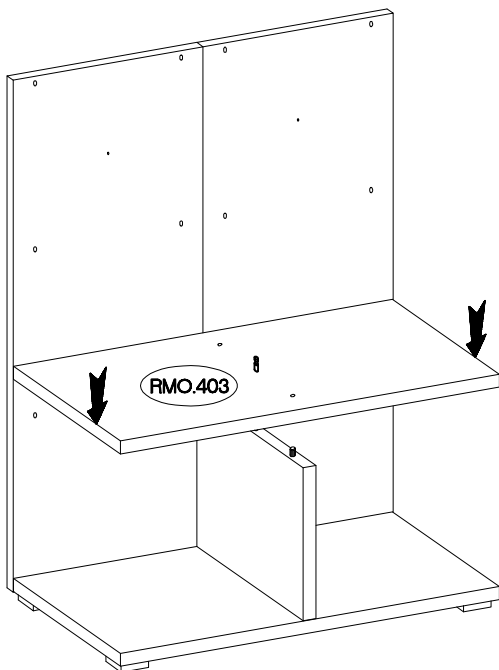

MORAH

 O7 2	 P29 2	 E11 2	 A 12	 B 16	 C6 6	 D2 6	 E 6	 F1 4	 P14 8	 O 1
 10x50mm	 5.0x70mm	 20	 18x30mm	 6.4 x 50mm	 15/18mm	 L=20mm	 60x40x20	 4.0x25mm		

MSN.203

MSN.403

Colli	Ersatzteil Nummer	Dimension
Colli 1/1	RMO.203 x 2	830x281x28
	RMO.403 x 2	830x281x28
	RMO.501 x 3	330x280x28
	RMO.901 x 2	1104x416x16

1

+8x30mm  A 12	+15/18mm  C6 6	L=20mm  D2 6	60x40x20  F1 4	+4.0x25mm  P14 8
--	---	---	---	---

2

3

4

5

6

7

8

6,4 x 50mm

9

10

11

12