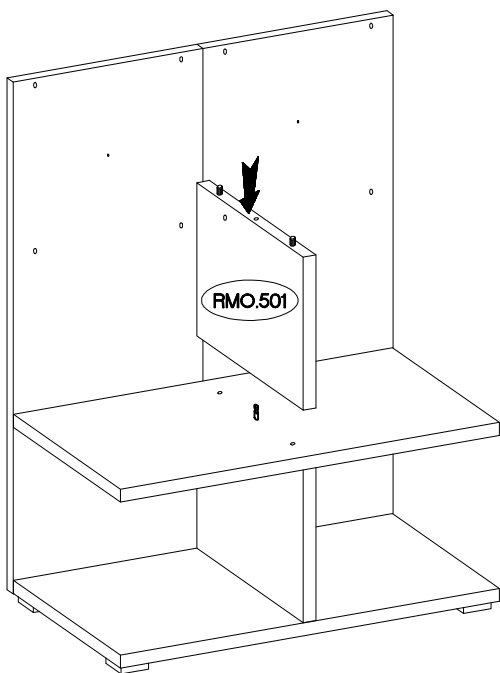

MORAH

 O7 2	 P29 2	 E11 2	 A 12	 B 16	 C6 6	 D2 6	 E 6	 F1 4	 P14 8	 O 1
 10x50mm	 5.0x70mm	 20	 18x30mm	 6.4 x 50mm	 15/18mm	 L=20mm	 60x40x20	 4.0x25mm		

MSN.203

MSN.403

Colli	Ersatzteil Nummer	Dimension
Colli 1/1	RMO.203 x 2	830x281x28
	RMO.403 x 2	830x281x28
	RMO.501 x 3	330x280x28
	RMO.901 x 2	1104x416x16

1

+8x30mm  A 12	+15/18mm  C6 6	L=20mm  D2 6	60x40x20  F1 4	+4.0x25mm  P14 8
--	---	---	---	---

2

3

4

5

6

7

8

6,4 x 50mm

9

10

11

12