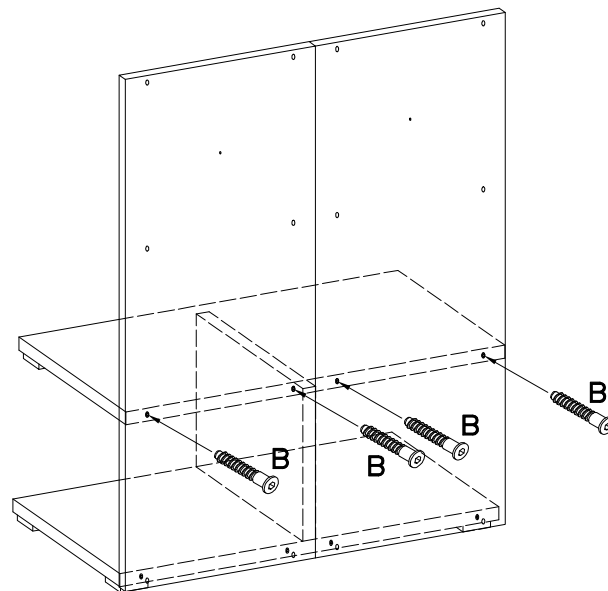

MORAH

 O7 2	 P29 2	 E11 2	 A 12	 B 16	 C6 6	 D2 6	 E 6	 F1 4	 P14 8	 O 1
 10x50mm	 5.0x70mm	 20	 18x30mm	 6.4 x 50mm	 15/18mm	 L=20mm	 60x40x20	 4.0x25mm		

MSN.203

MSN.403

Colli	Ersatzteil Nummer	Dimension
Colli 1/1	RMO.203 x 2	830x281x28
	RMO.403 x 2	830x281x28
	RMO.501 x 3	330x280x28
	RMO.901 x 2	1104x416x16

1

+8x30mm  A 12	+15/18mm  C6 6	L=20mm  D2 6	60x40x20  F1 4	+4.0x25mm  P14 8
--	---	---	---	---

2

3

4

5

6

7

8

6,4 x 50mm

9

10

11

12