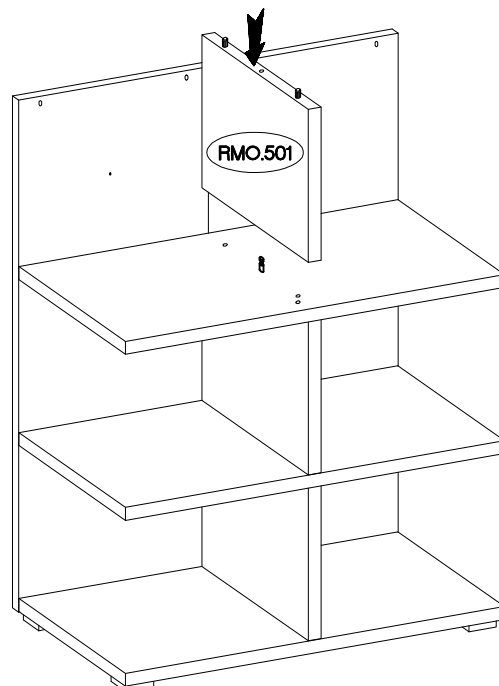

MORAH

 O7 2	 P29 2	 E11 2	 A 12	 B 16	 C6 6	 D2 6	 E 6	 F1 4	 P14 8	 O 1
 10x50mm	 5.0x70mm	 20	 18x30mm	 6.4 x 50mm	 15/18mm	 L=20mm	 60x40x20	 4.0x25mm		

MSN.203

MSN.403

Colli	Ersatzteil Nummer	Dimension
Colli 1/1	RMO.203 x 2	830x281x28
	RMO.403 x 2	830x281x28
	RMO.501 x 3	330x280x28
	RMO.901 x 2	1104x416x16

1

+8x30mm  A 12	+15/18mm  C6 6	L=20mm  D2 6	60x40x20  F1 4	+4.0x25mm  P14 8
--	---	---	---	---

2

3

4

5

6

7

8

6,4 x 50mm

9

10

11

12