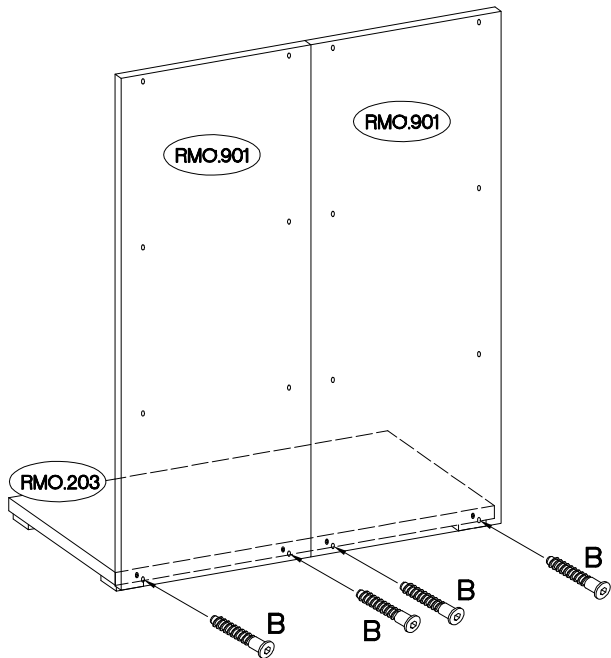

MORAH

 O7 2	 P29 2	 E11 2	 A 12	 B 16	 C6 6	 D2 6	 E 6	 F1 4	 P14 8	 O 1
 10x50mm	 5.0x70mm	 20	 18x30mm	 6.4 x 50mm	 15/18mm	 L=20mm	 60x40x20	 4.0x25mm		

MSN.203

MSN.403

Colli	Ersatzteil Nummer	Dimension
Colli 1/1	RMO.203 x 2	830x281x28
	RMO.403 x 2	830x281x28
	RMO.501 x 3	330x280x28
	RMO.901 x 2	1104x416x16

1

+8x30mm  A 12	+15/18mm  C6 6	L=20mm  D2 6	60x40x20  F1 4	+4.0x25mm  P14 8
--	---	---	---	---

2

3

4

5

6

7

8

6,4 x 50mm

9

10

11

12