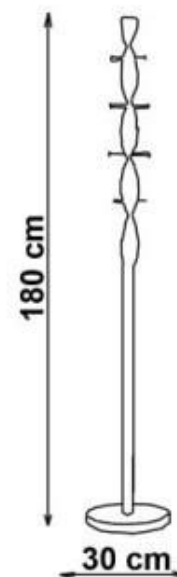

W34

1

A		1
B		1
C		8
D		4
E		1
F		1
G		1
H		2
I		1
J		1

HALMAR Sp. z o.o.

ul. Centralnego Okręgu Przemysłowego 2, 37-450 Stalowa Wola, POLSKA / POLAND  
tel. +48 15 843 28 10, fax: +48 15 842 19 57, e-mail: office@halmar.com.pl