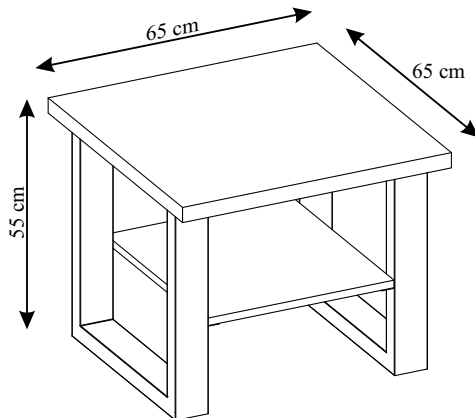

LOFT NEW - ŁAWA KWADRAT 65x65 NOGI U

20 min.

**KIELECKA
FABRYKA
MEBLI**

	Kod	Wymiar	Szt.
①	LO15B-01	650x650x36	1
②	LO15B-02	450x496x18	1
③	LO15B-03	503x580x100	2

 g13 x8	 m x1	 m2 x1	 n1 x4	 r12 x8
M6x10	L-4	L-6	ø3,5x16	M6x10/13