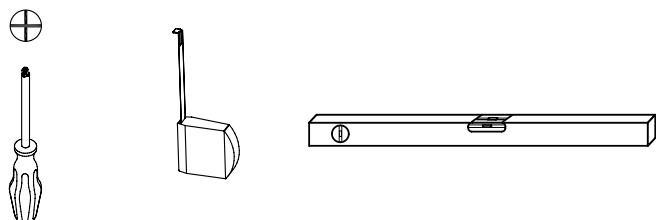

UWAGA

Instrukcja montażu nie jest dokumentacją techniczną, producent zastrzega sobie możliwość zmian konstrukcyjnych.

Przed przystąpieniem do montażu należy sprawdzić zawartość paczek pod względem ilości i jakości z instrukcją montażu.

NIE WOLNO montować uszkodzonych elementów mebli, ewentualne ich wady należy zgłosić przed montażem w przeciwnym razie nie będą one podlegać reklamacji.