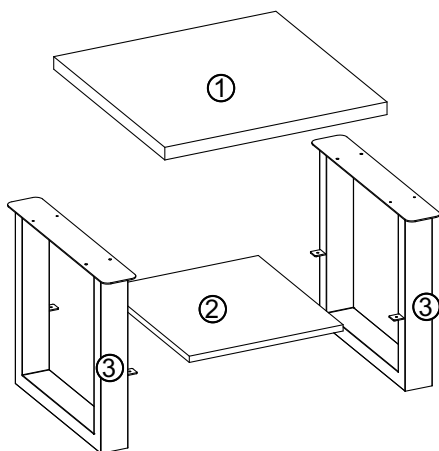

LOFT NEW - ŁAWA KWADRAT 65x65 NOGI U

20 min.

**KIELECKA
FABRYKA
MEBLI**

	Kod	Wymiar	Szt.
①	LO15B-01	650x650x36	1
②	LO15B-02	450x496x18	1
③	LO15B-03	503x580x100	2

 g13 x8	 m x1	 m2 x1	 n1 x4	 r12 x8
M6x10	L-4	L-6	ø3,5x16	M6x10/13