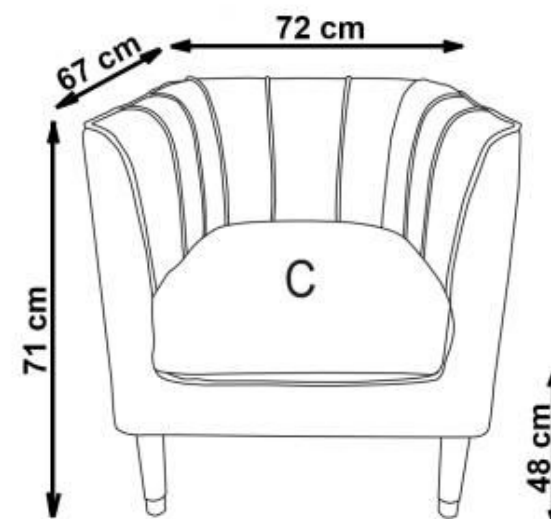

# BALTIMORE

A		1
B		4
C		1
D		16

 max. 120 kg

v.2